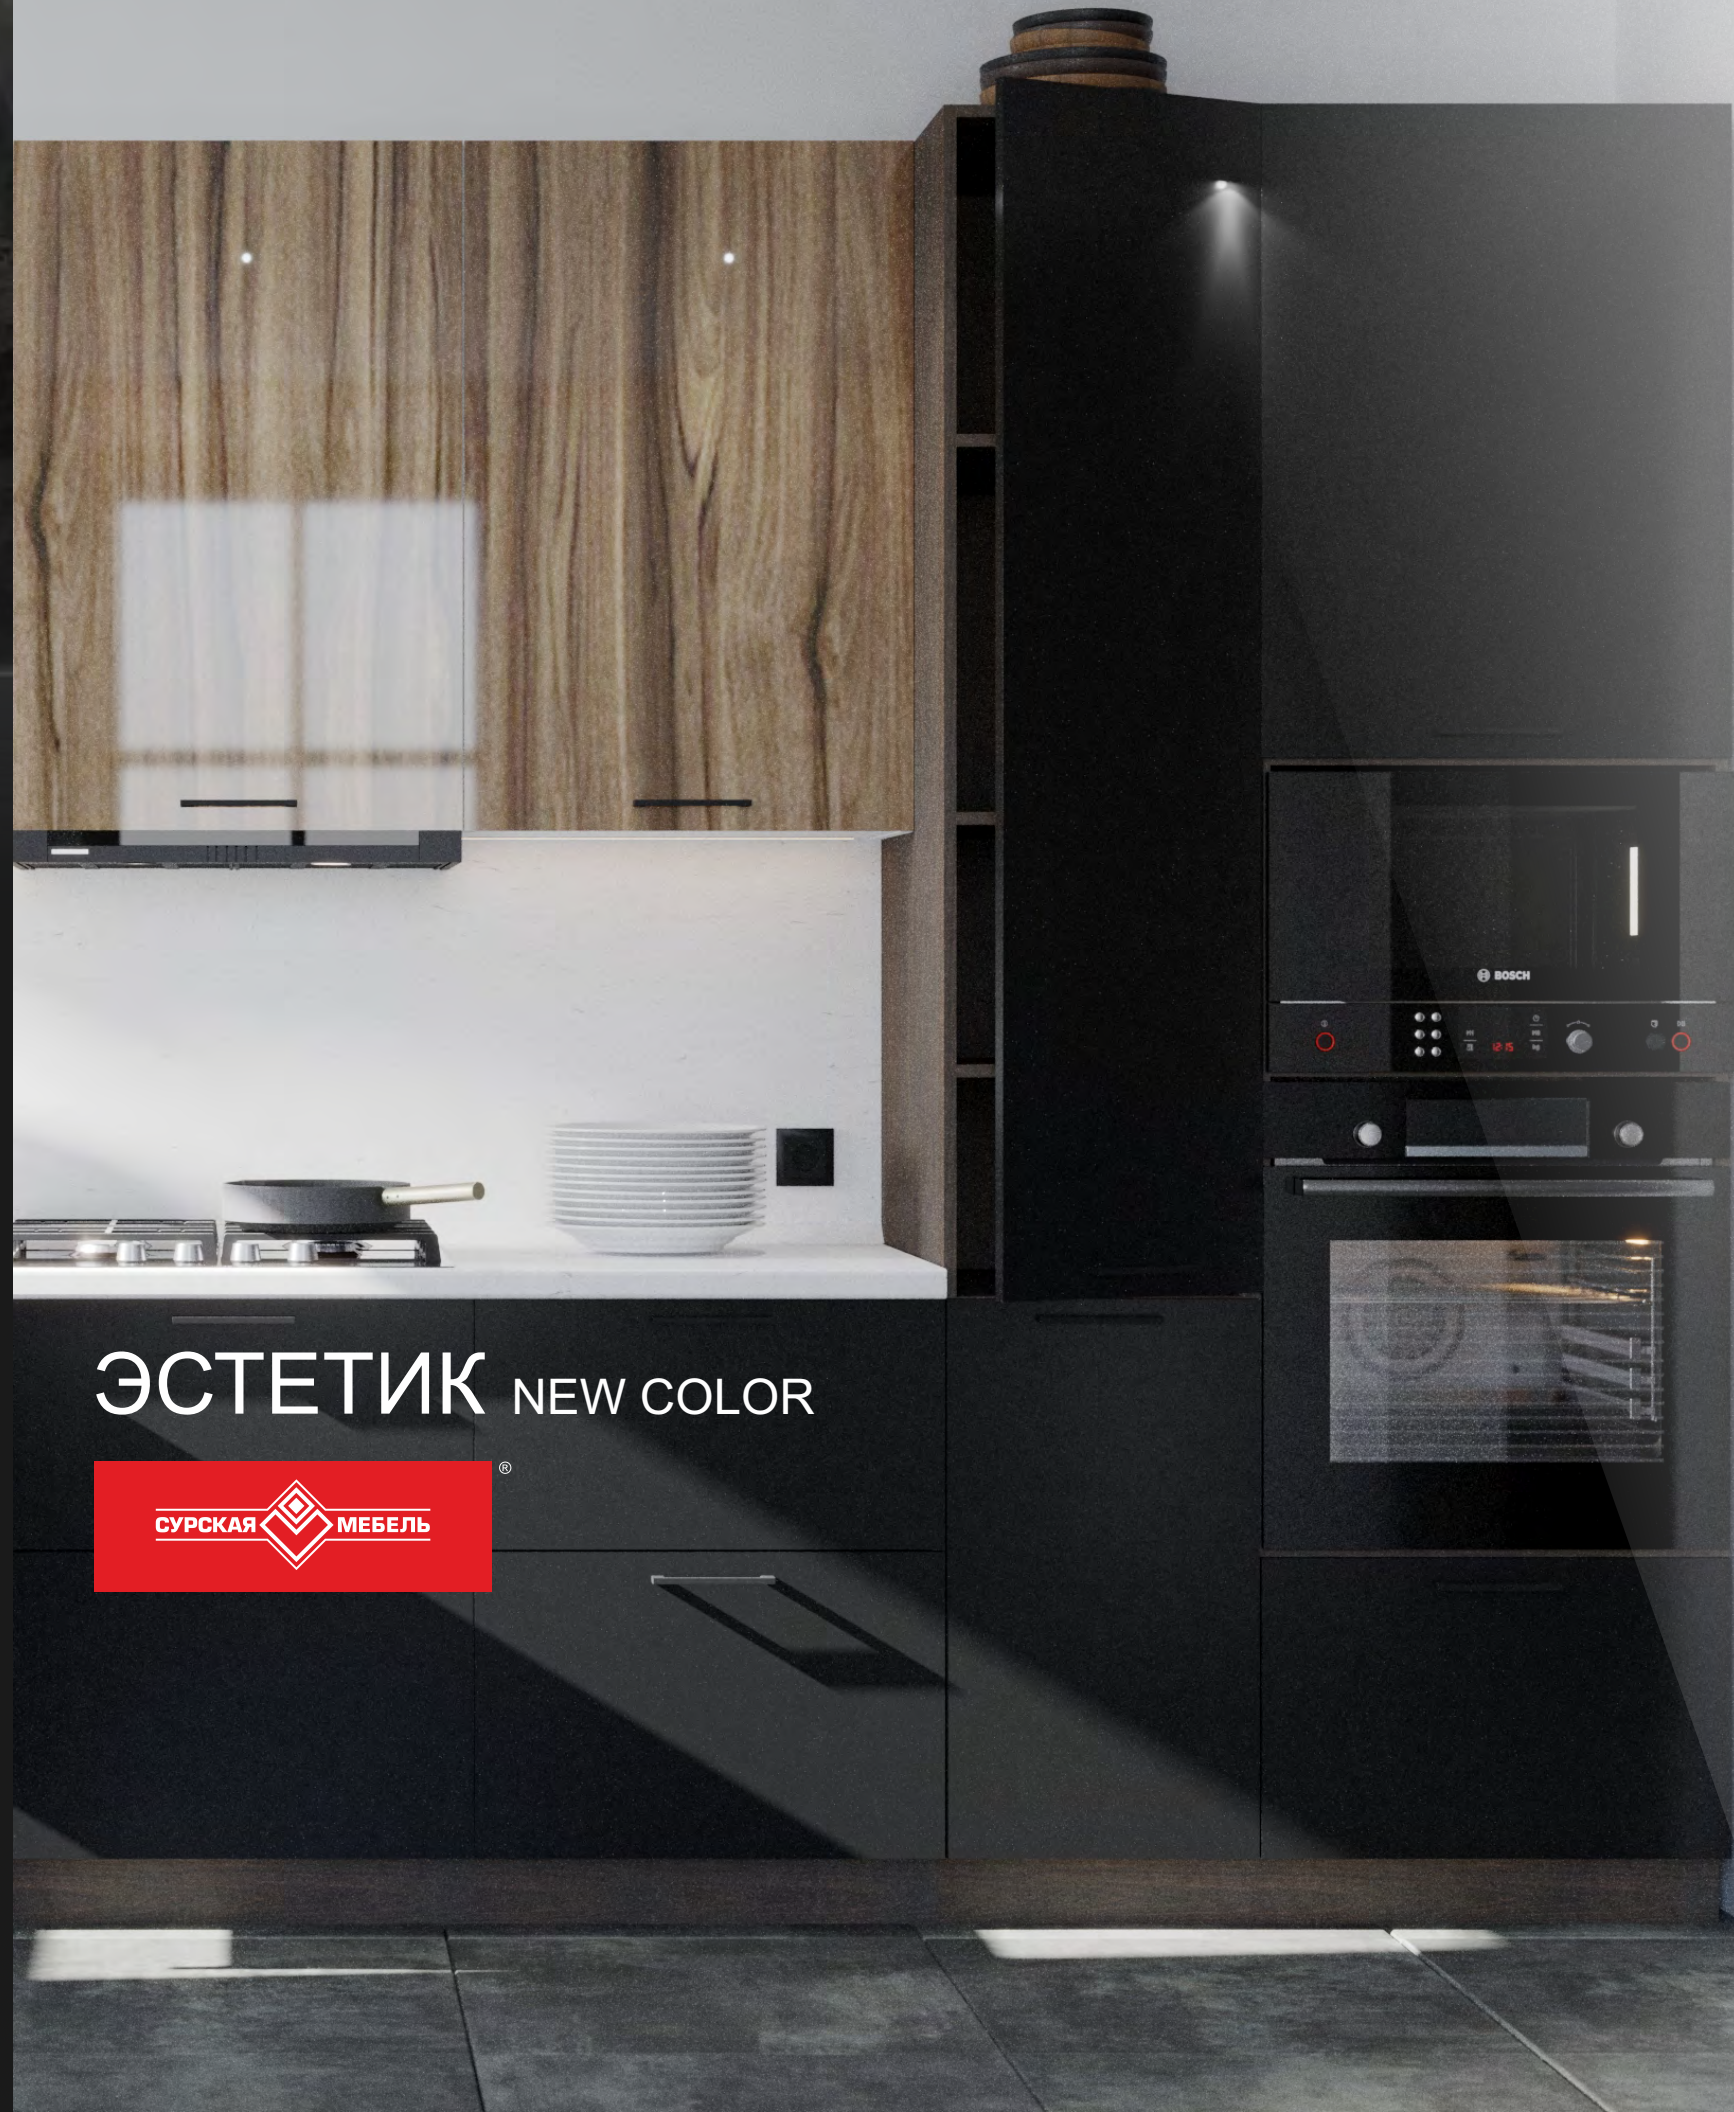

НЕ ТЕРЯЮЩИЙ ЦЕННОСТИ КОМФОРТ

ДИЗАЙН В РОСКОШНЫХ ТРАДИЦИЯХ ЯХТ-СТИЛЯ

ЭСТЕТИК NEW COLOR

4 новых оттенка в кухонной линейке «Эстетик» гарантированно захватят ваше внимание с первой секунды. Изысканные цвета, эффектный глянцевый блеск и отражение поверхности покорят своей роскошью. А мягкие и деликатные тона матовых фасадов украсят пространство и визуально добавят кухне роскоши. Подобранный колор отлично контрастирует и дополняет друг друга.

Рефлекшен вуд

Магнолия матовый

Порт-Ройал

Коко Фаталь

Kitchen

Магнолия матовый

«Магнолия матовый» - светлый обволакивающий оттенок. Белый цвет отлично рассеивает свет, делает его ярче, от этого помещение выглядит просторнее, а обстановка «легче», воздушнее. Кухня, выполненная в этом колоре - всегда на пике популярности.

Kitchen

Порт-Ройал

«Порт-Ройал» - элегантный теплый серый оттенок в сочетании с матовой текстурой фасада смотрится благородно и стильно. Этот цвет в оформлении интерьеров сегодня невероятно популярен.

Kitchen

Коко Фаталь

Черный матовый оттенок – «Коко Фаталь» – воплощение элегантности и сдержанного благородства на все времена, как маленькое черное платье в гардеробе. Черный цвет в интерьере добавит индивидуальность в характер жилому пространству и сделает обстановку еще эффектней. Металлический блеск, необычная фурнитура и другие яркие элементы декора подчеркнут необычный стиль кухни.