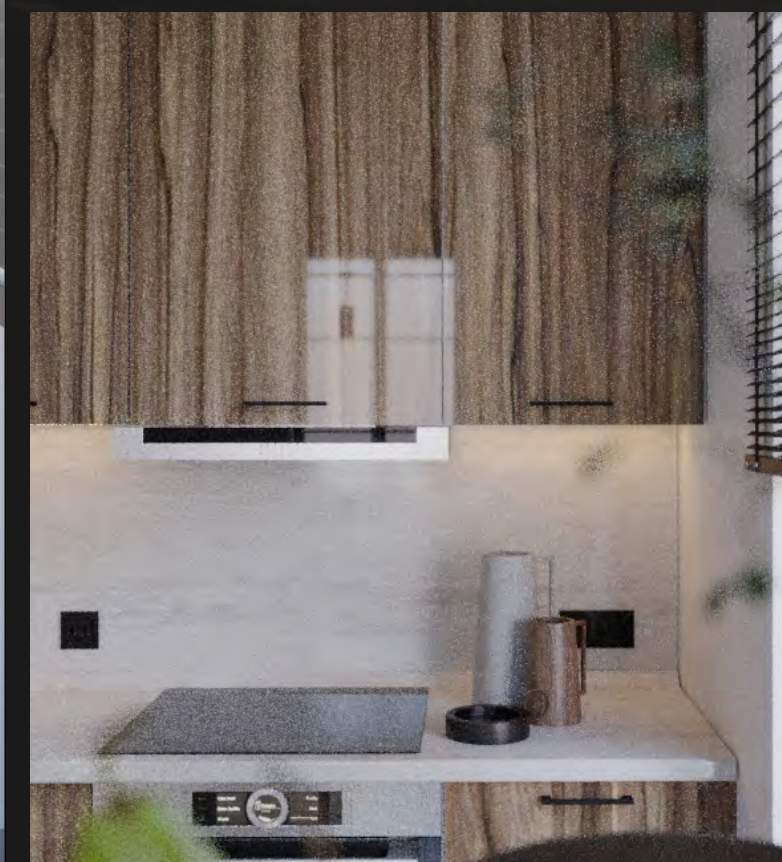

НЕ ТЕРЯЮЩИЙ ЦЕННОСТИ КОМФОРТ

ДИЗАЙН В РОСКОШНЫХ ТРАДИЦИЯХ ЯХТ-СТИЛЯ

ЭСТЕТИК NEW COLOR

4 новых оттенка в кухонной линейке «Эстетик» гарантированно захватят ваше внимание с первой секунды. Изысканные цвета, эффектный глянцевый блеск и отражение поверхности покорят своей роскошью. А мягкие и деликатные тона матовых фасадов украсят пространство и визуально добавят кухне роскоши. Подобранный колор отлично контрастирует и дополняет друг друга.

Kitchen

Порт-Ройал

«Порт-Ройал» - элегантный теплый серый оттенок в сочетании с матовой текстурой фасада смотрится благородно и стильно. Этот цвет в оформлении интерьеров сегодня невероятно популярен.

Kitchen

Коко Фаталь

Черный матовый оттенок – «Коко Фаталь» – воплощение элегантности и сдержанного благородства на все времена, как маленькое черное платье в гардеробе. Черный цвет в интерьере добавит индивидуальность в характер жилому пространству и сделает обстановку еще эффектней. Металлический блеск, необычная фурнитура и другие яркие элементы декора подчеркнут необычный стиль кухни.

ДЕКЛАРАЦИЯ ОТМЕННОГО ВКУСА

Все оттенки палитры кухонной линейки «Эстетик» идеально сочетаются между собой и дополняют друг друга. В зависимости от особенностей интерьера легко составляются необычные и разные по стилю и подаче кухни. При этом абсолютно все решения будут гарантом отменного вкуса ее обладателя и поводом для восхищения гостей.