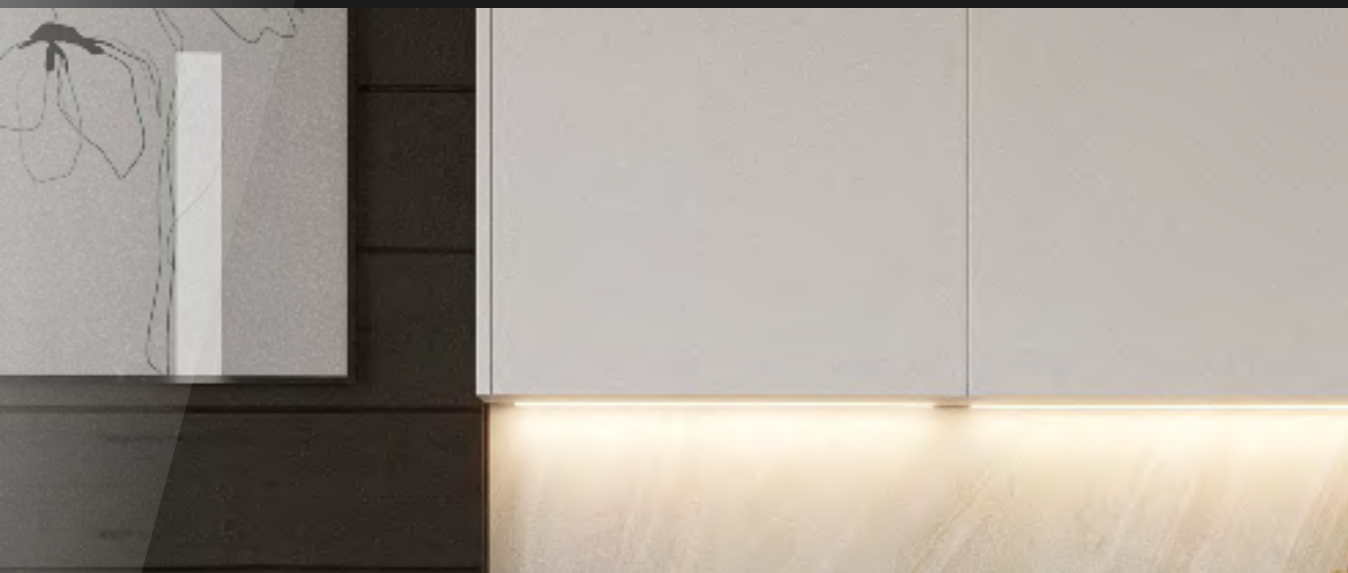

НЕ ТЕРЯЮЩИЙ ЦЕННОСТИ КОМФОРТ

ДИЗАЙН В РОСКОШНЫХ ТРАДИЦИЯХ ЯХТ-СТИЛЯ

ЭСТЕТИК NEW COLOR

4 новых оттенка в кухонной линейке «Эстетик» гарантированно захватят ваше внимание с первой секунды. Изысканные цвета, эффектный глянцевый блеск и отражение поверхности покорят своей роскошью. А мягкие и деликатные тона матовых фасадов украсят пространство и визуально добавят кухне роскоши. Подобранный колор отлично контрастирует и дополняет друг друга.

Рефлекшен вуд

Магнолия матовый

Порт-Ройал

Коко Фаталь

Kitchen

Магнолия матовый

«Магнолия матовый» - светлый обволакивающий оттенок. Белый цвет отлично рассеивает свет, делает его ярче, от этого помещение выглядит просторнее, а обстановка «легче», воздушнее. Кухня, выполненная в этом колоре - всегда на пике популярности.

Kitchen

Порт-Ройал

«Порт-Ройал» - элегантный теплый серый оттенок в сочетании с матовой текстурой фасада смотрится благородно и стильно. Этот цвет в оформлении интерьеров сегодня невероятно популярен.

Kitchen

Коко Фаталь

Черный матовый оттенок – «Коко Фаталь» – воплощение элегантности и сдержанного благородства на все времена, как маленькое черное платье в гардеробе. Черный цвет в интерьере добавит индивидуальность в характер жилому пространству и сделает обстановку еще эффектней. Металлический блеск, необычная фурнитура и другие яркие элементы декора подчеркнут необычный стиль кухни.