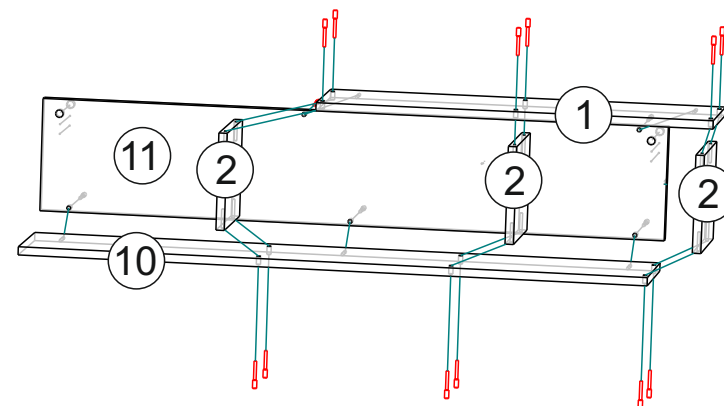

# МС Эльза «Шкаф»

№	Наименование	Кол-во	Размер	
1	Бок	1	1264	380
2	Крышка	1	600	380
3	Бок	1	1848	380
4а,б	Вязка	2	568	380
5	Полка	1	568	370
6	Крышка	1	348	380
7	Стойка	1	584	380
8	Бок	2	584	397
9	Полка	1	316	370
10	Створка	1	1274	248
11	Вязка	2	220	397
12	Крышка	1	252	397
13	Створка	1	1874	344
14	ЛДВП	1	596	321
15	ЛДВП	1	1553	345
16	ЛДВП	1	1553	249

# МС Эльза «Тумба»

№	Наименование	Кол-во	Размер	
1	Крышка	1	1383	297
2а,б	Бок тумба	2	480	280
3	Крышка низ	1	400	280
4	Полка тумба	1	368	260
5	Стойка тумба	2	100	280
6	Створка	1	490	396
7	Крышка тумба	1	1400	397
8	Крышка тумба	1	1400	380
9	Створка тумбы	2	376	696
10	Полка Тумба	2	676	340
11	Стойка тумбы	1	364	380
12а,б	Бок тумбы	2	364	380
13	ЛДВП	1	1396	392
14	ЛДВП	1	508	396

## МС Эльза «Навесные модули»

№	Наименование	Кол-во	Размер	
1	Крышка полки	1	750	184
2	Бок полки	3	188	184
3	Бок	2	1000	297
4	Вязка	2	168	297
5	Полка	2	168	280
6	Бок	2	1000	280
7	Створка	1	996	346
8	Вязка	2	318	280
9	Полка	2	318	260
10	Полка	1	1200	184
11	Задняя стенка	1	1200	220
12	ЛДВП	1	996	196
13	ЛДВП	1	996	346