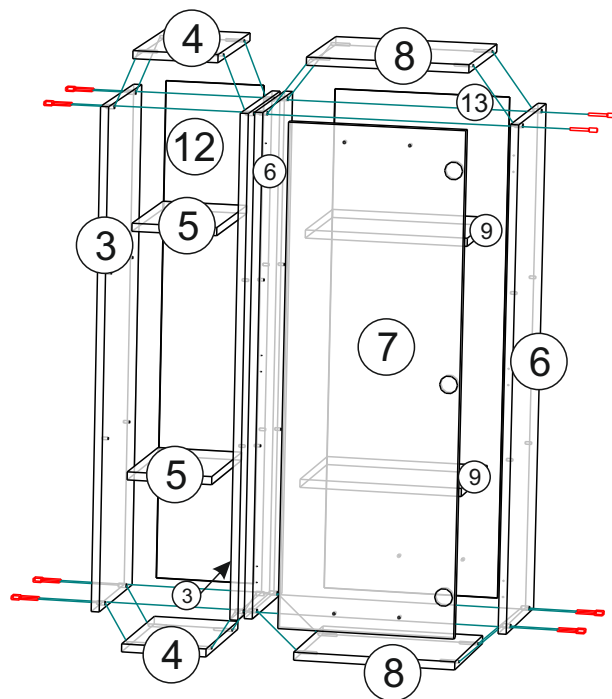

# МС Эльза «Шкаф»

№	Наименование	Кол-во	Размер	
1	Бок	1	1264	380
2	Крышка	1	600	380
3	Бок	1	1848	380
4а,б	Вязка	2	568	380
5	Полка	1	568	370
6	Крышка	1	348	380
7	Стойка	1	584	380
8	Бок	2	584	397
9	Полка	1	316	370
10	Створка	1	1274	248
11	Вязка	2	220	397
12	Крышка	1	252	397
13	Створка	1	1874	344
14	ЛДВП	1	596	321
15	ЛДВП	1	1553	345
16	ЛДВП	1	1553	249

# МС Эльза «Тумба»

№	Наименование	Кол-во	Размер	
1	Крышка	1	1383	297
2а,б	Бок тумба	2	480	280
3	Крышка низ	1	400	280
4	Полка тумба	1	368	260
5	Стойка тумба	2	100	280
6	Створка	1	490	396
7	Крышка тумба	1	1400	397
8	Крышка тумба	1	1400	380
9	Створка тумбы	2	376	696
10	Полка Тумба	2	676	340
11	Стойка тумбы	1	364	380
12а,б	Бок тумбы	2	364	380
13	ЛДВП	1	1396	392
14	ЛДВП	1	508	396

## МС Эльза «Навесные модули»

№	Наименование	Кол-во	Размер	
1	Крышка полки	1	750	184
2	Бок полки	3	188	184
3	Бок	2	1000	297
4	Вязка	2	168	297
5	Полка	2	168	280
6	Бок	2	1000	280
7	Створка	1	996	346
8	Вязка	2	318	280
9	Полка	2	318	260
10	Полка	1	1200	184
11	Задняя стенка	1	1200	220
12	ЛДВП	1	996	196
13	ЛДВП	1	996	346