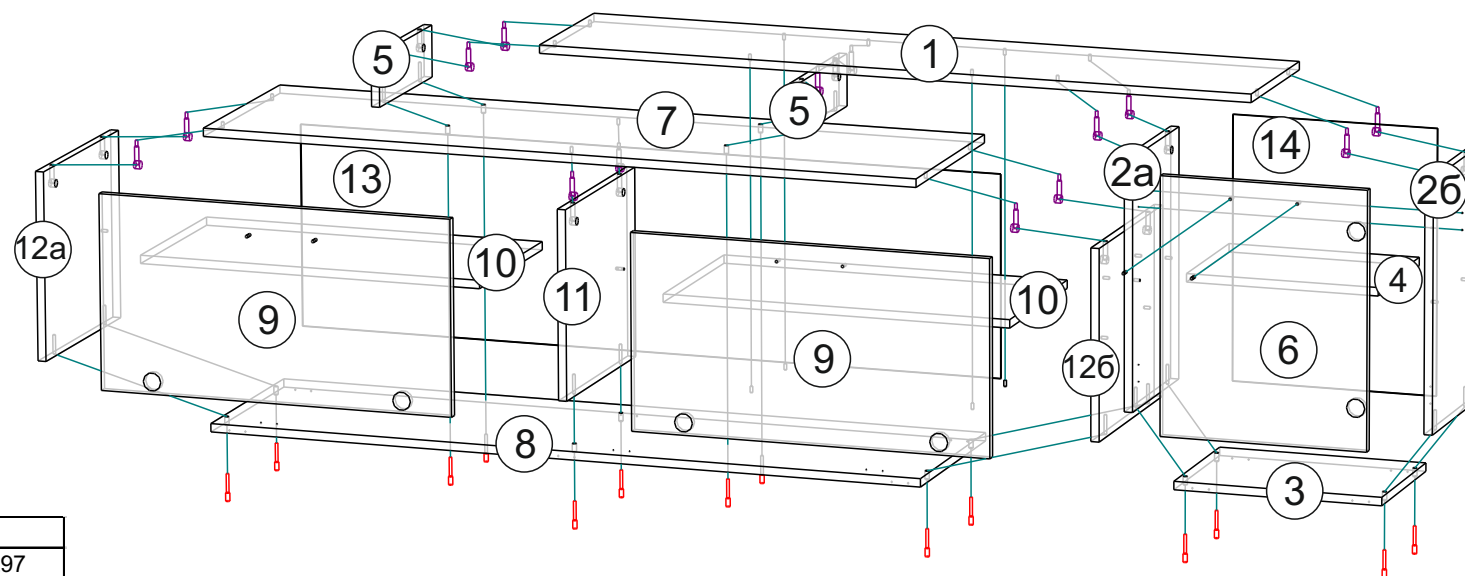

# МС Эльза «Шкаф»

№	Наименование	Кол-во	Размер	
1	Бок	1	1264	380
2	Крышка	1	600	380
3	Бок	1	1848	380
4а,б	Вязка	2	568	380
5	Полка	1	568	370
6	Крышка	1	348	380
7	Стойка	1	584	380
8	Бок	2	584	397
9	Полка	1	316	370
10	Створка	1	1274	248
11	Вязка	2	220	397
12	Крышка	1	252	397
13	Створка	1	1874	344
14	ЛДВП	1	596	321
15	ЛДВП	1	1553	345
16	ЛДВП	1	1553	249

# МС Эльза «Тумба»

№	Наименование	Кол-во	Размер	
1	Крышка	1	1383	297
2а,б	Бок тумба	2	480	280
3	Крышка низ	1	400	280
4	Полка тумба	1	368	260
5	Стойка тумба	2	100	280
6	Створка	1	490	396
7	Крышка тумба	1	1400	397
8	Крышка тумба	1	1400	380
9	Створка тумбы	2	376	696
10	Полка Тумба	2	676	340
11	Стойка тумбы	1	364	380
12а,б	Бок тумбы	2	364	380
13	ЛДВП	1	1396	392
14	ЛДВП	1	508	396

## МС Эльза «Навесные модули»

№	Наименование	Кол-во	Размер	
1	Крышка полки	1	750	184
2	Бок полки	3	188	184
3	Бок	2	1000	297
4	Вязка	2	168	297
5	Полка	2	168	280
6	Бок	2	1000	280
7	Створка	1	996	346
8	Вязка	2	318	280
9	Полка	2	318	260
10	Полка	1	1200	184
11	Задняя стенка	1	1200	220
12	ЛДВП	1	996	196
13	ЛДВП	1	996	346