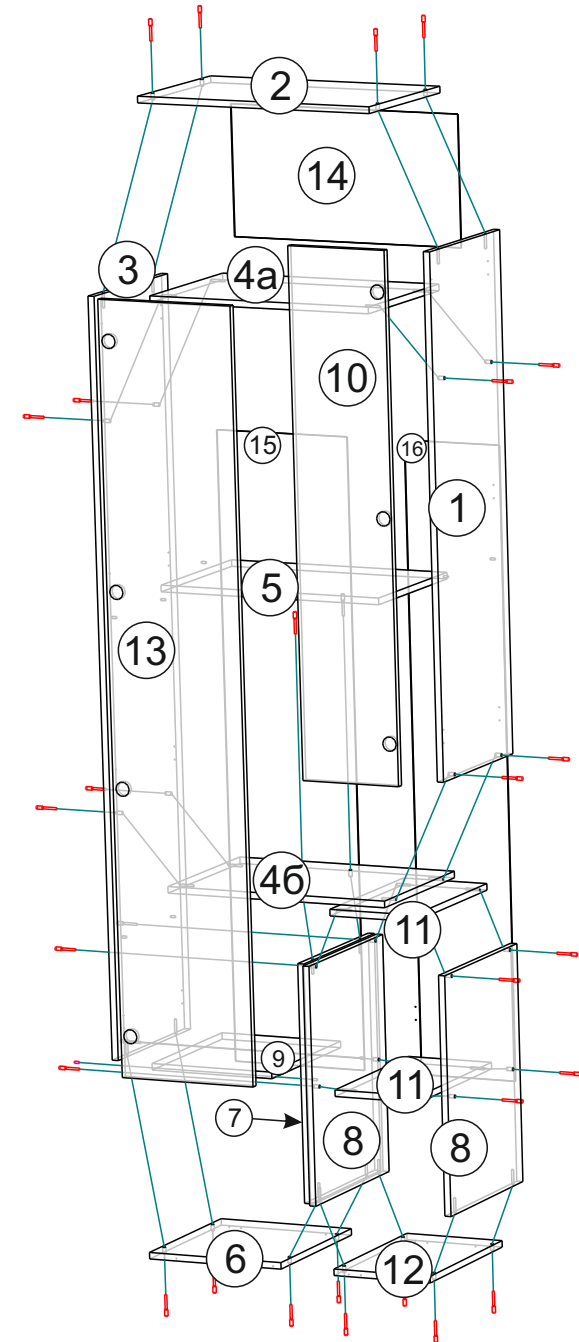

# МС Эльза «Шкаф»

№	Наименование	Кол-во	Размер	
1	Бок	1	1264	380
2	Крышка	1	600	380
3	Бок	1	1848	380
4а,б	Вязка	2	568	380
5	Полка	1	568	370
6	Крышка	1	348	380
7	Стойка	1	584	380
8	Бок	2	584	397
9	Полка	1	316	370
10	Створка	1	1274	248
11	Вязка	2	220	397
12	Крышка	1	252	397
13	Створка	1	1874	344
14	ЛДВП	1	596	321
15	ЛДВП	1	1553	345
16	ЛДВП	1	1553	249

# МС Эльза «Тумба»

№	Наименование	Кол-во	Размер	
1	Крышка	1	1383	297
2а,б	Бок тумба	2	480	280
3	Крышка низ	1	400	280
4	Полка тумба	1	368	260
5	Стойка тумба	2	100	280
6	Створка	1	490	396
7	Крышка тумба	1	1400	397
8	Крышка тумба	1	1400	380
9	Створка тумбы	2	376	696
10	Полка Тумба	2	676	340
11	Стойка тумбы	1	364	380
12а,б	Бок тумбы	2	364	380
13	ЛДВП	1	1396	392
14	ЛДВП	1	508	396

## МС Эльза «Навесные модули»

№	Наименование	Кол-во	Размер	
1	Крышка полки	1	750	184
2	Бок полки	3	188	184
3	Бок	2	1000	297
4	Вязка	2	168	297
5	Полка	2	168	280
6	Бок	2	1000	280
7	Створка	1	996	346
8	Вязка	2	318	280
9	Полка	2	318	260
10	Полка	1	1200	184
11	Задняя стенка	1	1200	220
12	ЛДВП	1	996	196
13	ЛДВП	1	996	346