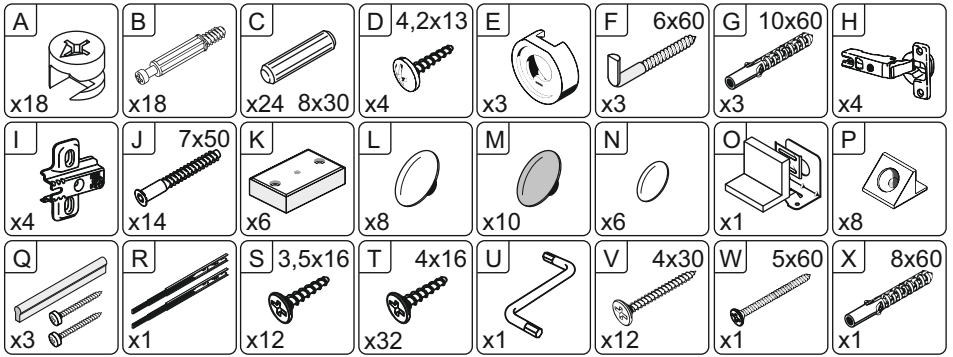

## Гостиная Невада

↑ 190 ↔ 1530 ↘ 195

↑ 374 ↔ 1530 ↘ 416

#		↔	↗	
1	1	1529	400	16
2	1	1529	400	16
3	1	575	380	16
4	1	322	400	16
5	1	322	400	16
6	1	322	336	16
7	1	322	336	16
8	1	350	120	16
9	1	350	120	16
10	1	503	120	16
11	1	188	574	16
12	1	350	472	16
13	1	350	472	16
14	1	513	344	16
15	2	466	332	4
16	1	190	1530	16
17	1	1516	180	16
18	1	576	179	4