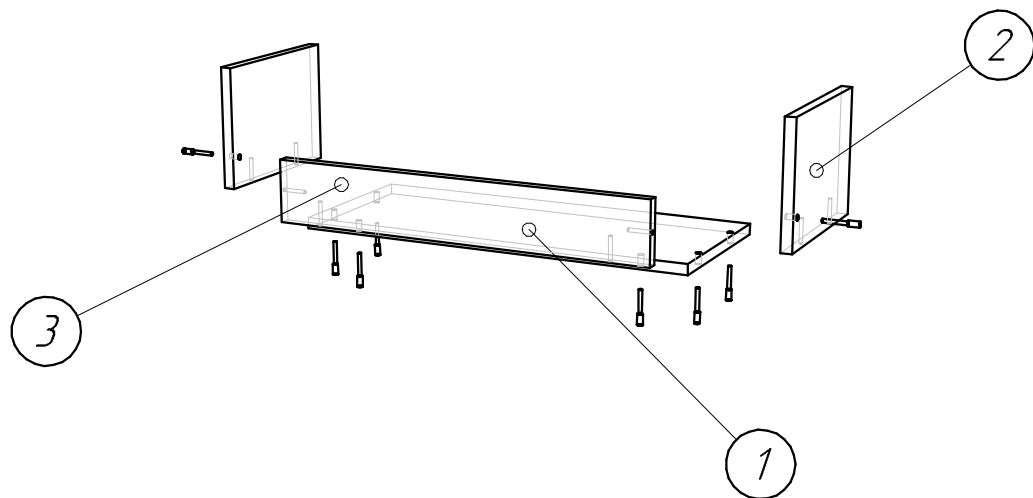

ДАМИНАРТ

Полка "Компакт 600"
600x250x200мм

ООО Даминарт
г. Челябинск ул. Лине́йная д.94
+7(351)220-47-71
www.daminart.ru

Поз.	Вид	Наименование	Кол.
		Евровинт 7x50	8
		Саморез 4x30	4
		Навес-планка	2

Спецификация на панели