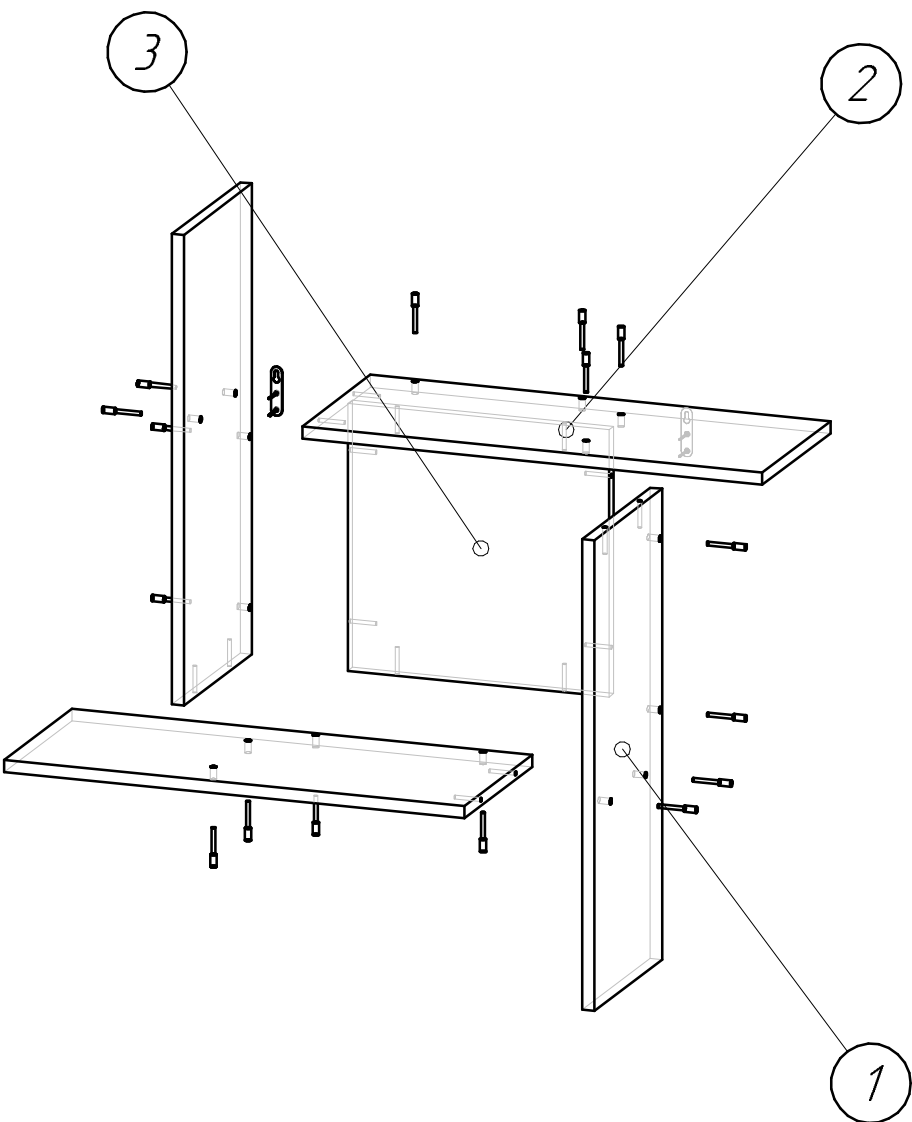

# ДАМИНАРТ

Полка "Сетка"  
882x250x882мм

ООО Даминарт  
г.Челябинск ул.Линейная д.94  
+7(351)220-47-71  
[www.daminart.ru](http://www.daminart.ru)

Поз.	Вид	Наименование	Кол.
		Евровинт 7x50	16
		Саморез 4x30	4
		Навес-планка	2

### Спецификация на панели

Поз.	Обозн.	Наименование	Кол-во	Готовая деталь	
				Длина	Ширина
1		Вертикальная	2	616	250
2		Горизонтальная	2	616	250
3		щит	1	350	350