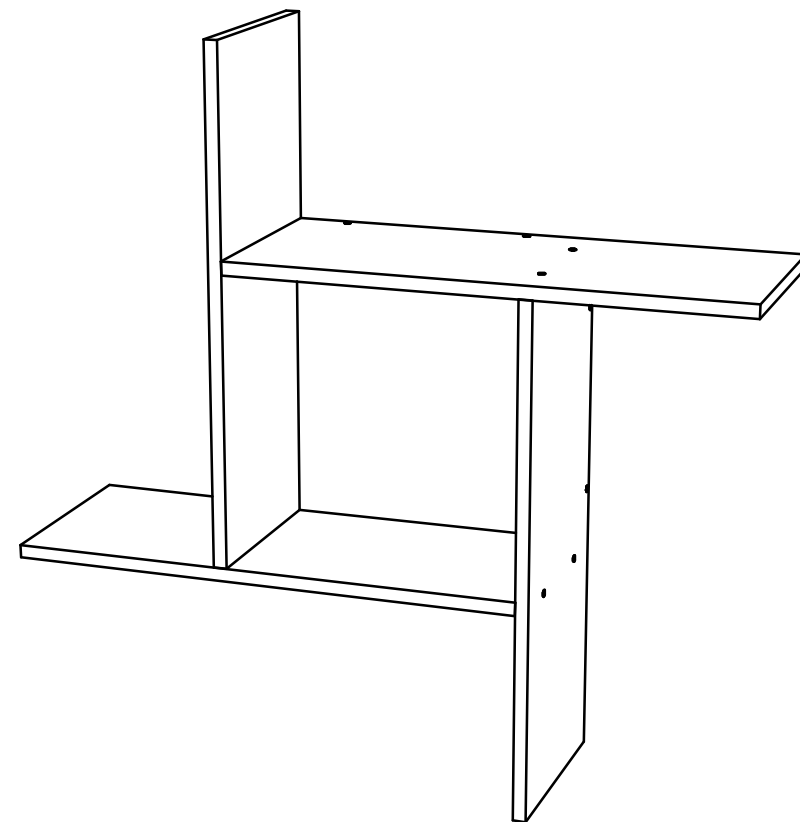

# ДАМИНАРТ

Полка "Сетка"  
882x250x882мм

ООО Даминарт  
г.Челябинск ул.Линейная д.94  
+7(351)220-47-71  
[www.daminart.ru](http://www.daminart.ru)

Поз.	Вид	Наименование	Кол.
		Евровинт 7x50	16
		Саморез 4x30	4
		Навес-планка	2

### Спецификация на панели

Поз.	Обозн.	Наименование	Кол-во	Готовая деталь	
				Длина	Ширина
1		Вертикальная	2	616	250
2		Горизонтальная	2	616	250
3		щит	1	350	350