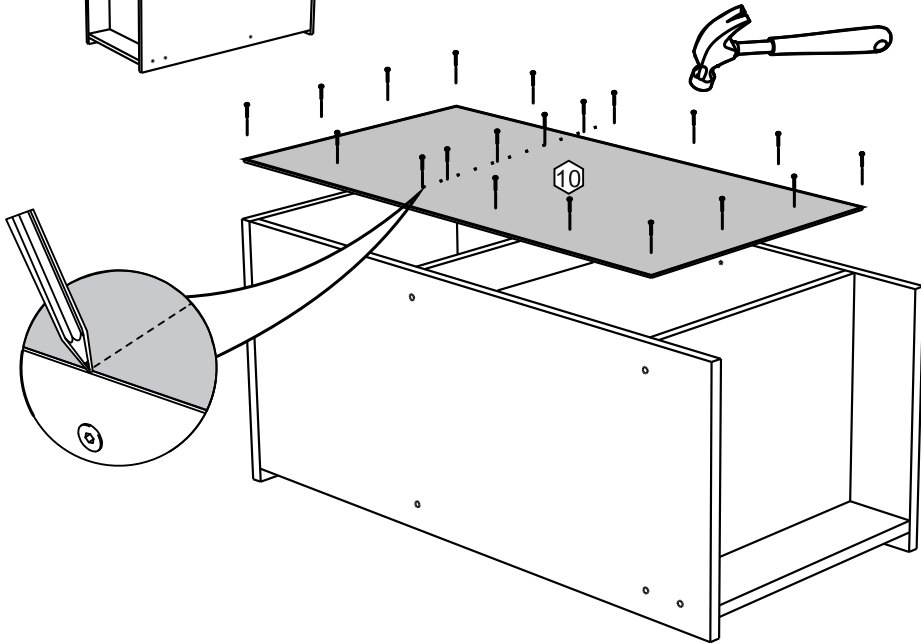

5

16

6

FMT 0009
FPL 0025

4x

17