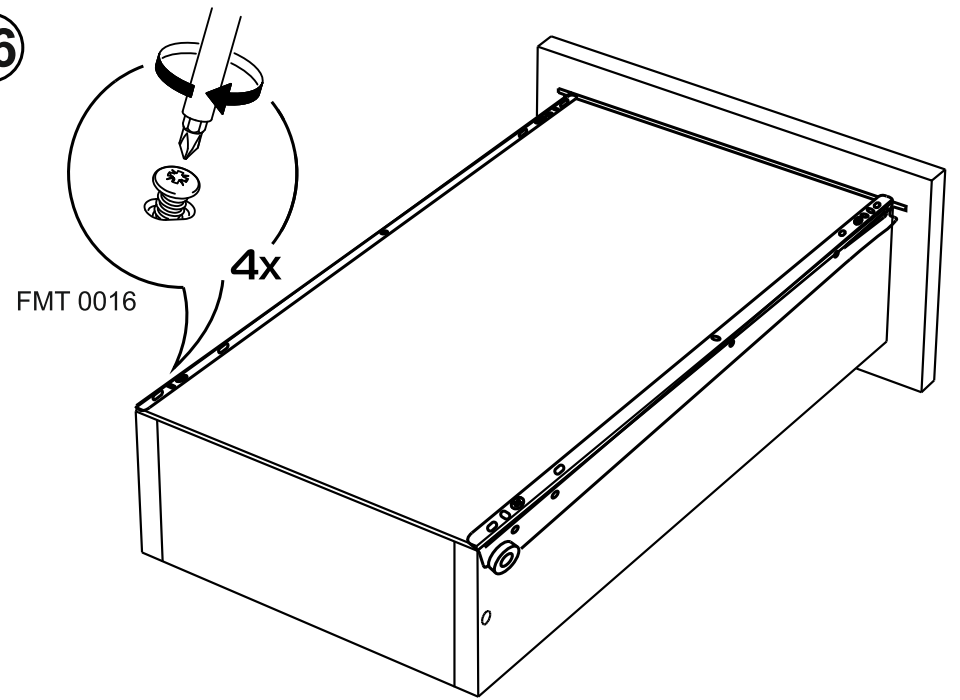

5

16

6

FMT 0009
FPL 0025

4x

17