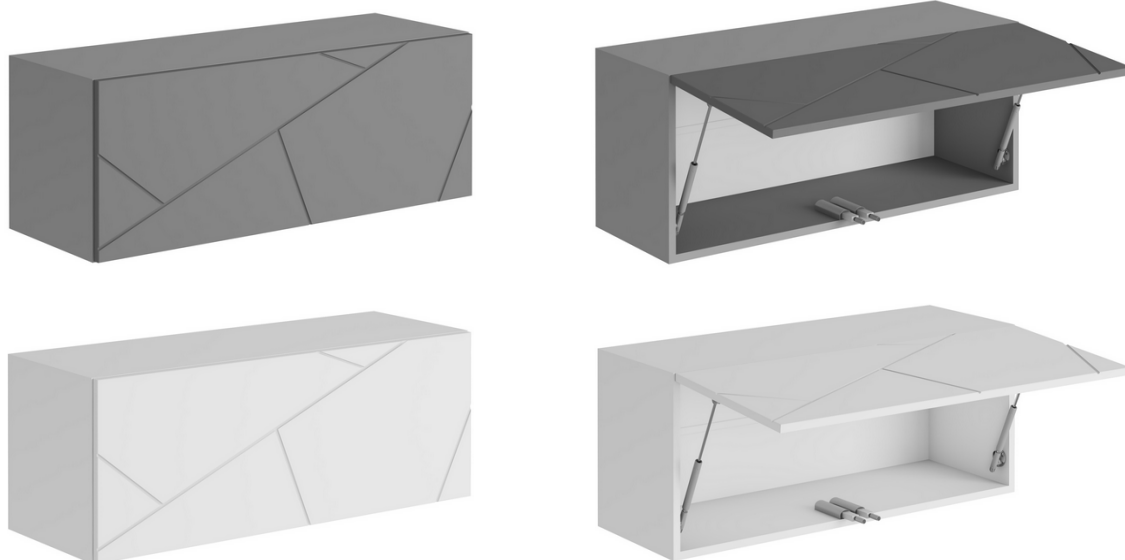

Технические характеристики:

Категория товара – Гостиная

Вес – 15 кг.

Объем – 0,032 м³.

ГРАНЖ Шкаф навесной ШН-003 (Д.900)

Габариты модуля: Д.902 x В.350 x Г.320 мм

Описание:

Шкаф навесной на регулируемых навесах.