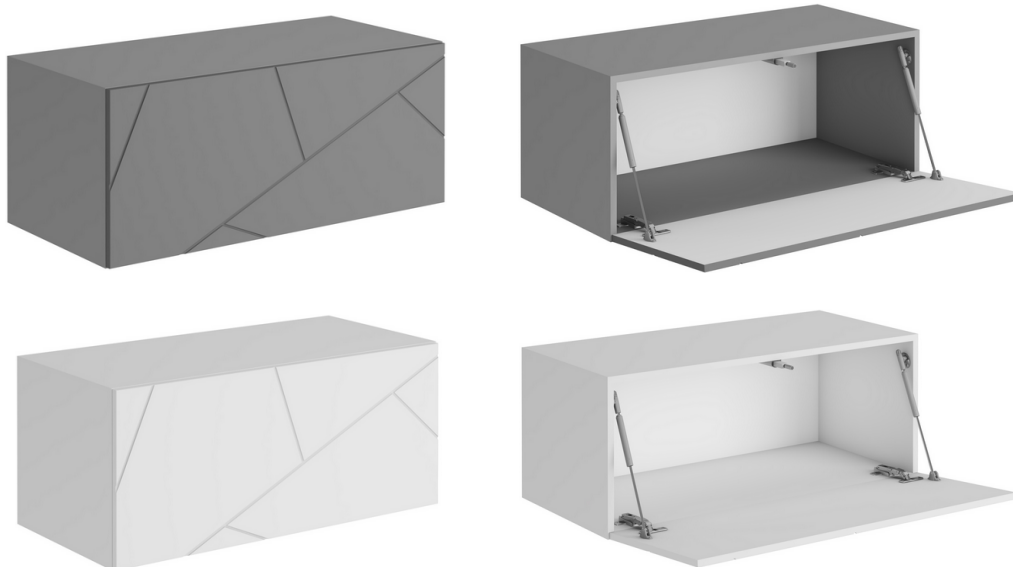

ГРАНЖ Тумба ТМ-002 (Д.900, подвесная)

Габариты модуля: Д.902 x В.350 x Г.416 мм

Описание:

Тумба подвесная на регулируемых навесах.

Внутреннее пространство цельное, без перегородок и полок. Накладной фасад МДФ с фрезеровкой.

Без ручки. Открывание/закрывание при помощи отталкивателя — путём нажатия на фасад.

Откидная створка на секретерных газ-лифтах.

Не имеет видимых снаружи крепежей.

Цветовая гамма:

- Корпус - Белый (Шагрень) / Фасад МДФ - матовая Белый Софт
- Корпус - Серый Шифер / Фасад МДФ - матовая Графит Софт
- Кромка – в цвет корпуса.
- Задняя стенка - Белая

Используемые материалы:

- Корпус – ЛДСП, 16мм.
- Фасад — МДФ, 16мм.
- Задняя стенка – ЛХДФ, 3,2мм.
- Кромка — 0,4мм.

Фурнитура (в коробе) внутри упаковки №1:

- схема-сборки
- стяжка межсекционная D5*32 мм
- стяжка hettich эксцентриковая
- Навес уголок с накл.(35x45x50)+Дюб.8*50мм + шуруп 6*60мм
- Петля четырехшарнирная накладная (к)