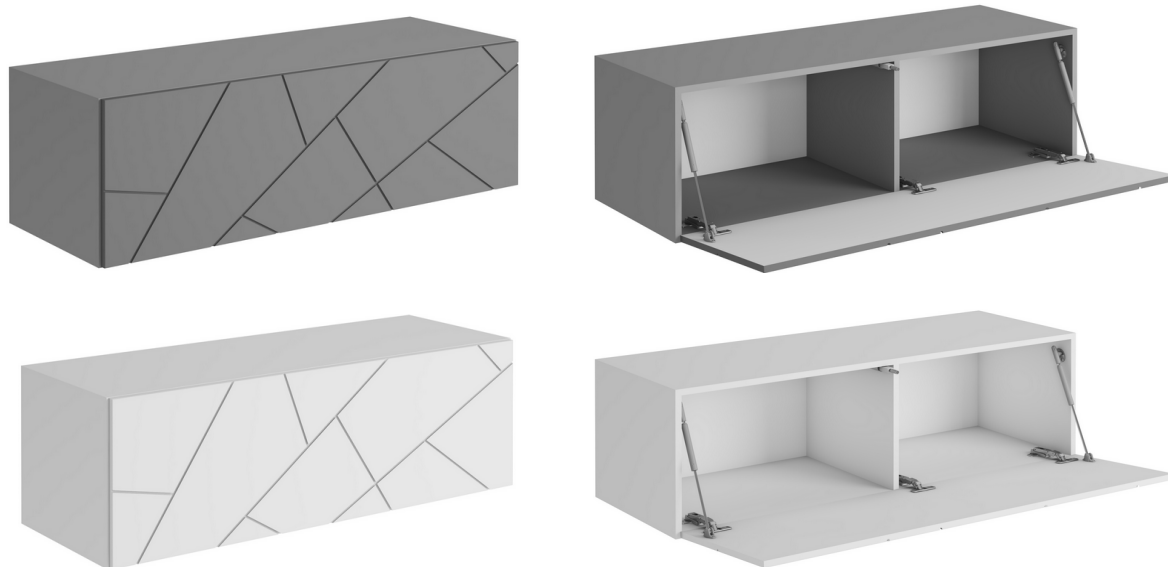

ГРАНЖ Тумба ТМ-004 (Д.1200, подвесная)

Габариты модуля: Д.1202 x В.350 x Г.416 мм

Описание:

Тумба подвесная на регулируемых навесах.

Внутреннее пространство поделено перегородкой на два равных отделения.

Накладной фасад МДФ с фрезеровкой. Без ручки. Открывание/закрывание при помощи отталкивателя — путём нажатия на фасад. Откидная створка на секретерных газ-лифтах. Не имеет видимых снаружи крепежей.

Цветовая гамма:

- Корпус - Белый (Шагрень) / Фасад МДФ - матовая Белый Софт
- Корпус - Серый Шифер / Фасад МДФ - матовая Графит Софт
- Кромка – в цвет корпуса.
- Задняя стенка - Белая

Используемые материалы:

- Корпус – ЛДСП, 16мм.
- Фасад — МДФ, 16мм.
- Задняя стенка – ЛХДФ, 3,2мм.
- Кромка — 0,4мм.

Фурнитура (в коробе) внутри упаковки №1:

- схема-сборки
- стяжка межсекционная D5*32 мм
- стяжка hettich эксцентриковая
- Навес уголок с накл.(35x45x50)+Дюб.8*50мм + шуруп 6*60мм
- Петля четырехшарнирная накладная (к)