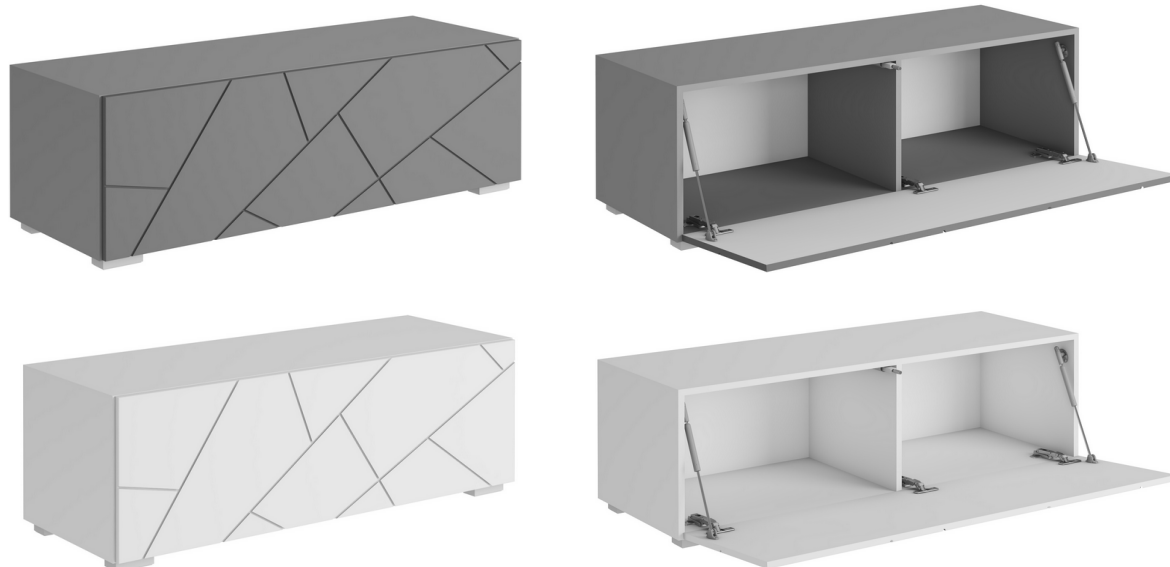

ГРАНЖ Тумба ТМ-003 (Д.1200, напольная)

Габариты модуля: Д.1202 x В.370 x Г.416 мм

Описание:

Тумба на регулируемых опорах. Внутреннее пространство поделено перегородкой на два равных отделения.

Накладной фасад МДФ с фрезеровкой. Без ручки. Открывание/закрывание при помощи отталкивателя — путём нажатия на фасад. Откидная створка на секретерных газ-лифтах. Не имеет видимых снаружи крепежей.

Цветовая гамма:

- Корпус - Белый (Шагрень) / Фасад МДФ - матовая Белый Софт
- Корпус - Серый Шифер / Фасад МДФ - матовая Графит Софт
- Кромка – в цвет корпуса.
- Задняя стенка - Белая

Используемые материалы:

- Корпус – ЛДСП, 16мм.
- Фасад — МДФ, 16мм.
- Задняя стенка – ЛХДФ, 3,2мм.
- Кромка — 0,4мм.

Фурнитура (в коробе) внутри упаковки №1:

- схема-сборки
- стяжка межсекционная D5*32 мм
- стяжка hettich эксцентриковая
- Петля четырехшарнирная накладная (к)
- кронштейн газ-лифт (секретерный, 60N)
- Отталкиватель для двери (TITUS)