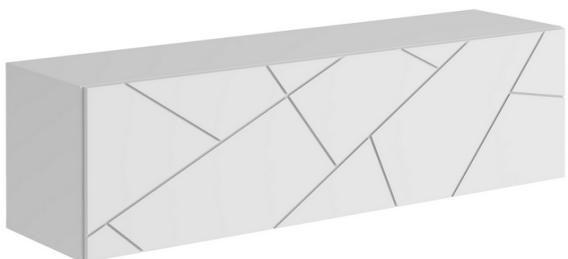

ГРАНЖ Шкаф навесной ШН-004 (Д.1200)

Габариты модуля: Д.1202 x В.350 x Г.320 мм

Описание:

Шкаф навесной на регулируемых навесах.

Внутреннее пространство поделено перегородкой на два равных отделения.

Накладной фасад МДФ с фрезеровкой. Без ручки. Открывание/закрывание при помощи двух отталкивателей — путём нажатия на фасад.

Не имеет видимых снаружи крепежей.

Цветовая гамма:

- Корпус - Белый (Шагрень) / Фасад МДФ - матовая Белый Софт
- Корпус - Серый Шифер / Фасад МДФ - матовая Графит Софт
- Кромка – в цвет корпуса.
- Задняя стенка и соединитель для ХДФ — Белые.

Используемые материалы:

- Корпус – ЛДСП, 16мм.
- Фасад — МДФ, 16мм.
- Задняя стенка – ЛХДФ, 3,2мм + соединитель для задних стенок ХДФ
- Кромка — 0,4мм.

Фурнитура (в коробе) внутри упаковки №1:

- схема-сборки
- стяжка межсекционная D5*32 мм
- стяжка hettich эксцентриковая
- Навес уголок с накл.(35x45x50)+Дюб.8*50мм + шуруп 6*60мм
- Петля четырехшарнирная накладная (к)