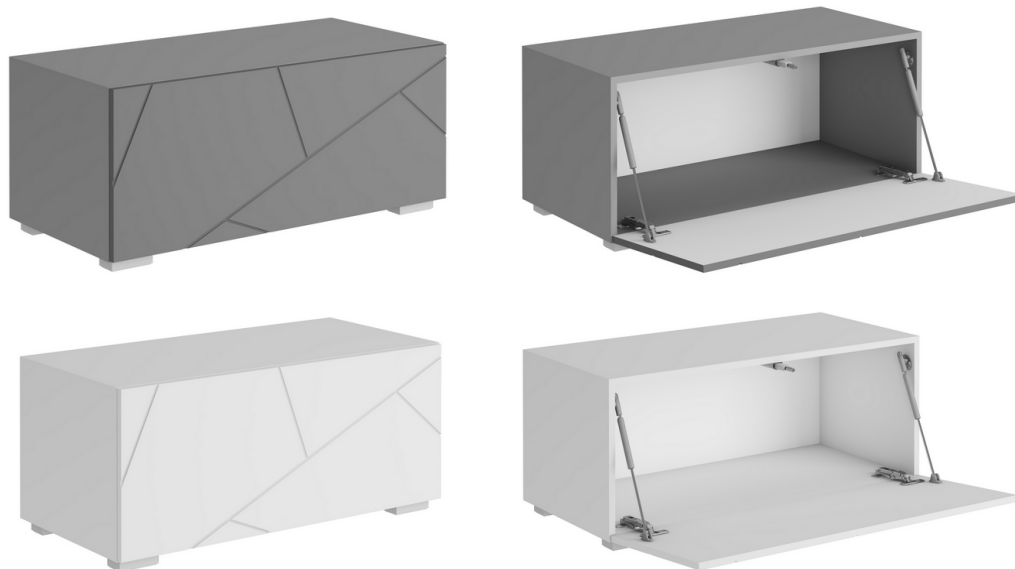

ГРАНЖ Тумба ГМ-001 (Д.900, напольная)

Габариты модуля: Д.902 x В.370 x Г.416 мм

Описание:

Тумба на регулируемых опорах.

Внутреннее пространство цельное, без перегородок и полок. Накладной фасад МДФ с фрезеровкой.

Без ручки. Открывание/закрывание при помощи отталкивателя — путём нажатия на фасад.

Откидная створка на секретерных газ-лифтах.

Не имеет видимых снаружи крепежей.

Цветовая гамма:

- Корпус - Белый (Шагрень) / Фасад МДФ - матовая Белый Софт
- Корпус - Серый Шифер / Фасад МДФ - матовая Графит Софт
- Кромка – в цвет корпуса.
- Задняя стенка - Белая

Используемые материалы:

- Корпус – ЛДСП, 16мм.
- Фасад — МДФ, 16мм.
- Задняя стенка – ЛХДФ, 3,2мм.
- Кромка — 0,4мм.

Фурнитура (в коробе) внутри упаковки №1:

- схема-сборки
- стяжка межсекционная D5*32 мм
- стяжка hettich эксцентриковая
- Петля четырехшарнирная накладная (к)
- кронштейн газ-лифт (секретерный, 60N)