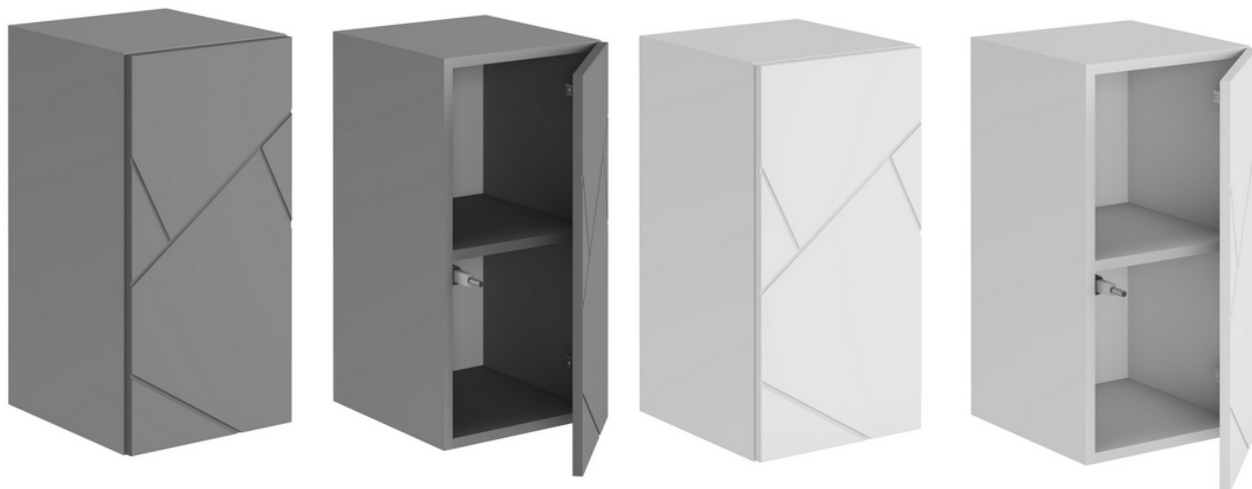

Технические характеристики:

Категория товара – Гостиная

Вес – 22 кг.

Объем – 0,066 м³.

ГРАНЖ Шкаф навесной ШН-001 (Д.300)

Габариты модуля: Д.302 x В.600 x Г.320 мм

Описание:

Шкаф навесной на регулируемых навесах. Универсальная сборка.