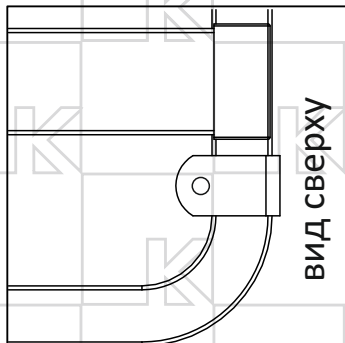

x6

вид сверху