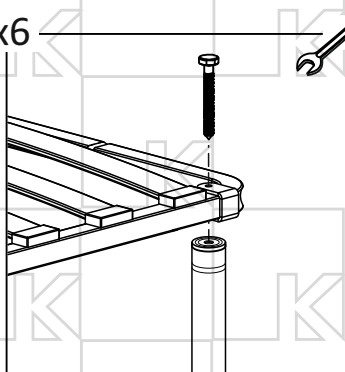

x6

вид сверху

x6

вид сверху