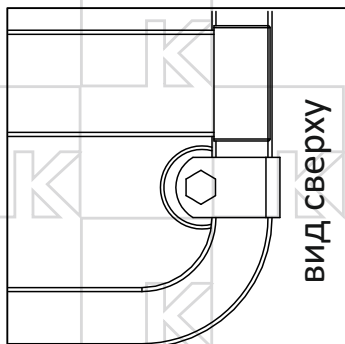

x6

вид сверху

x6

вид сверху