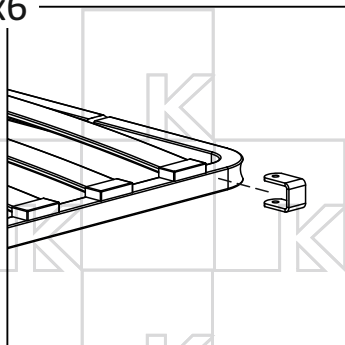

x6

вид сверху