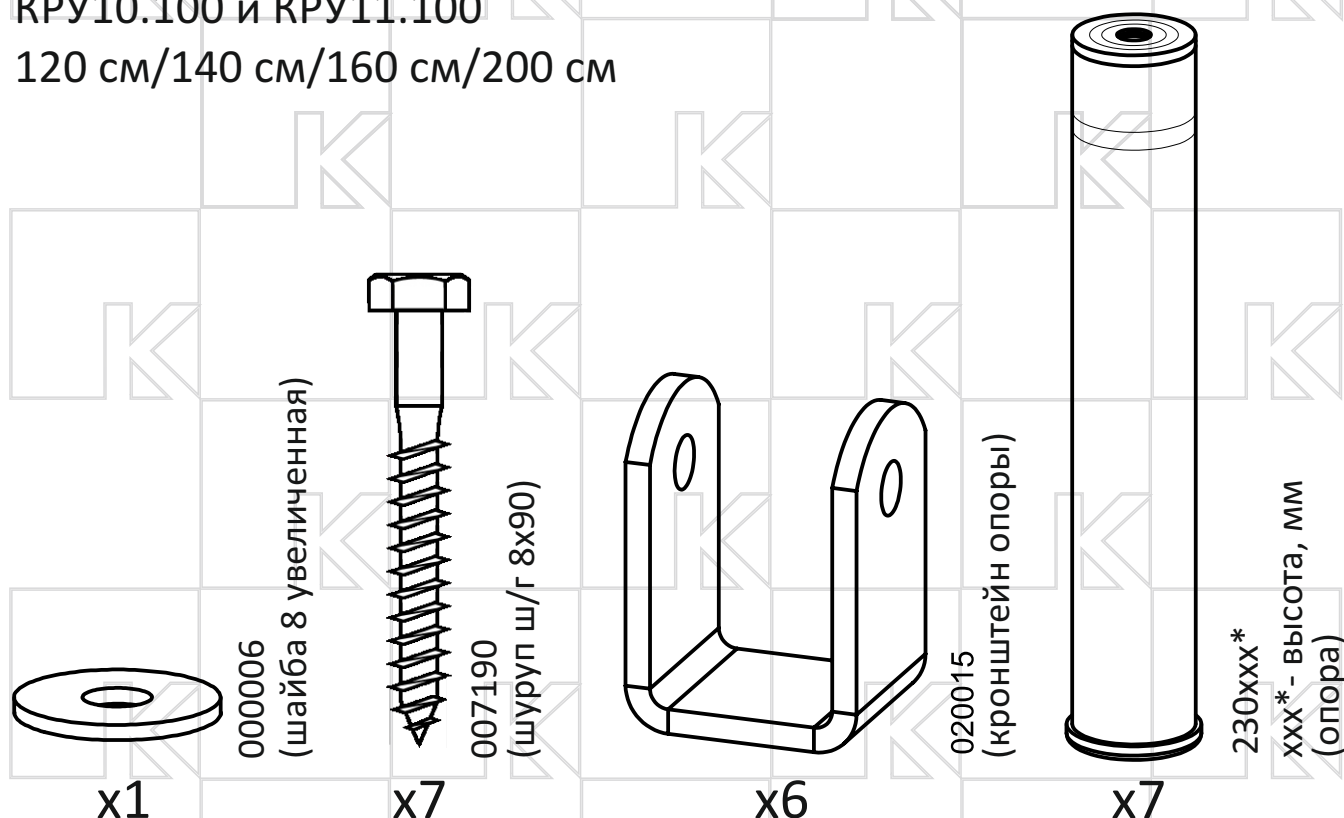

КМОП 07

комплект мебельных опор
для кроватных оснований
КРУ10.100 и КРУ11.100

120 см/140 см/160 см/200 см

При установке опор соблюдайте меры предосторожности.

Винты необходимо затягивать с помощью ключа.

В процессе эксплуатации основания следует периодически подтягивать винты.

КВАДРАТ

www.kvadrat-kirov.ru

1

x6

2

x6

3

x1