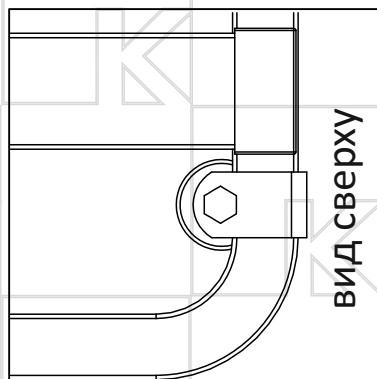

КМОП 07

комплект мебельных опор
для кроватных оснований
КРУ10.100 и КРУ11.100

120 см/140 см/160 см/200 см

При установке опор соблюдайте меры предосторожности.

Винты необходимо затягивать с помощью ключа.

В процессе эксплуатации основания следует периодически подтягивать винты.

КВАДРАТ

www.kvadrat-kirov.ru

1

x6

2

x6

3

x1