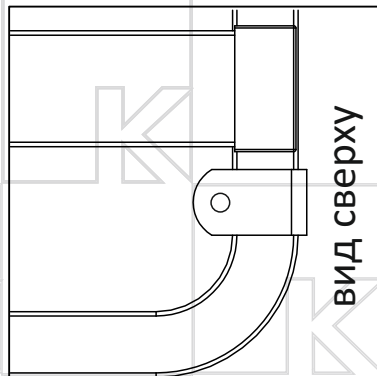

КМОП 07

комплект мебельных опор
для кроватных оснований
КРУ10.100 и КРУ11.100

120 см/140 см/160 см/200 см

При установке опор соблюдайте меры предосторожности.

Винты необходимо затягивать с помощью ключа.

В процессе эксплуатации основания следует периодически подтягивать винты.

КВАДРАТ

www.kvadrat-kirov.ru

1

x6

2

x6

3

x1