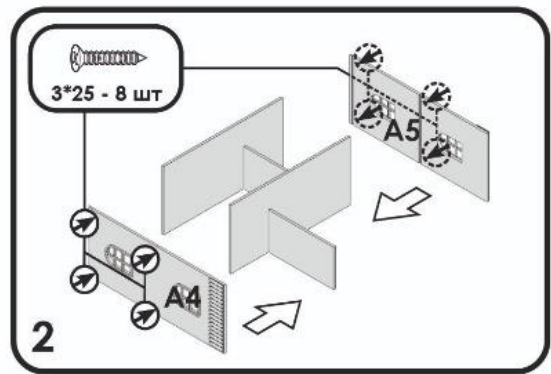

Домик Вероника / Луиза

Габариты изделия 982x622x300 мм (ВxШxГ)

Схема сборки