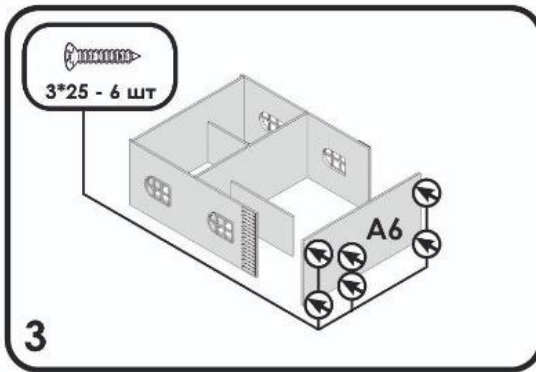

Домик Вероника / Луиза

Габариты изделия 982x622x300 мм (ВxШxГ)

Схема сборки