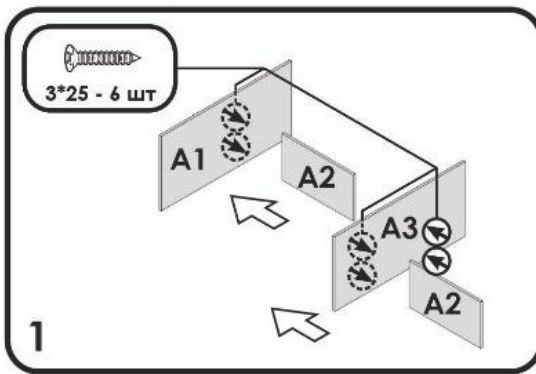

Домик Вероника / Луиза

Габариты изделия 982x622x300 мм (ВxШxГ)

Схема сборки