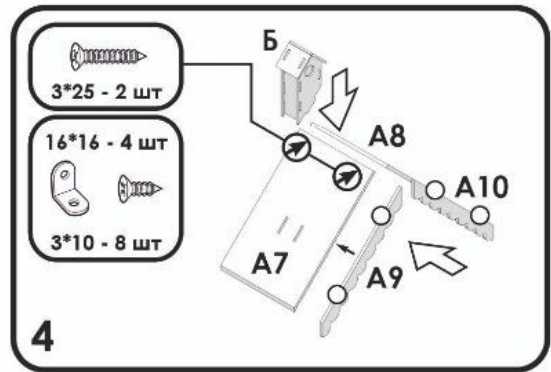

Домик Вероника / Луиза

Габариты изделия 982x622x300 мм (ВxШxГ)

Схема сборки