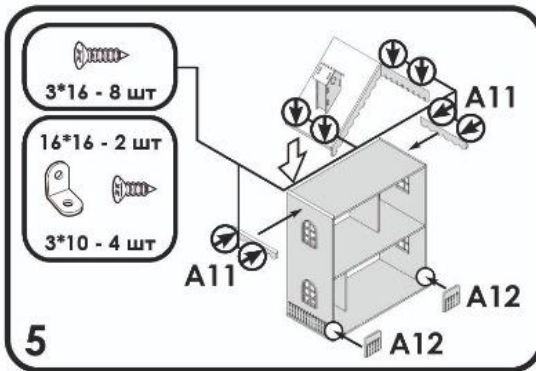

Домик Вероника / Луиза

Габариты изделия 982x622x300 мм (ВxШxГ)

Схема сборки