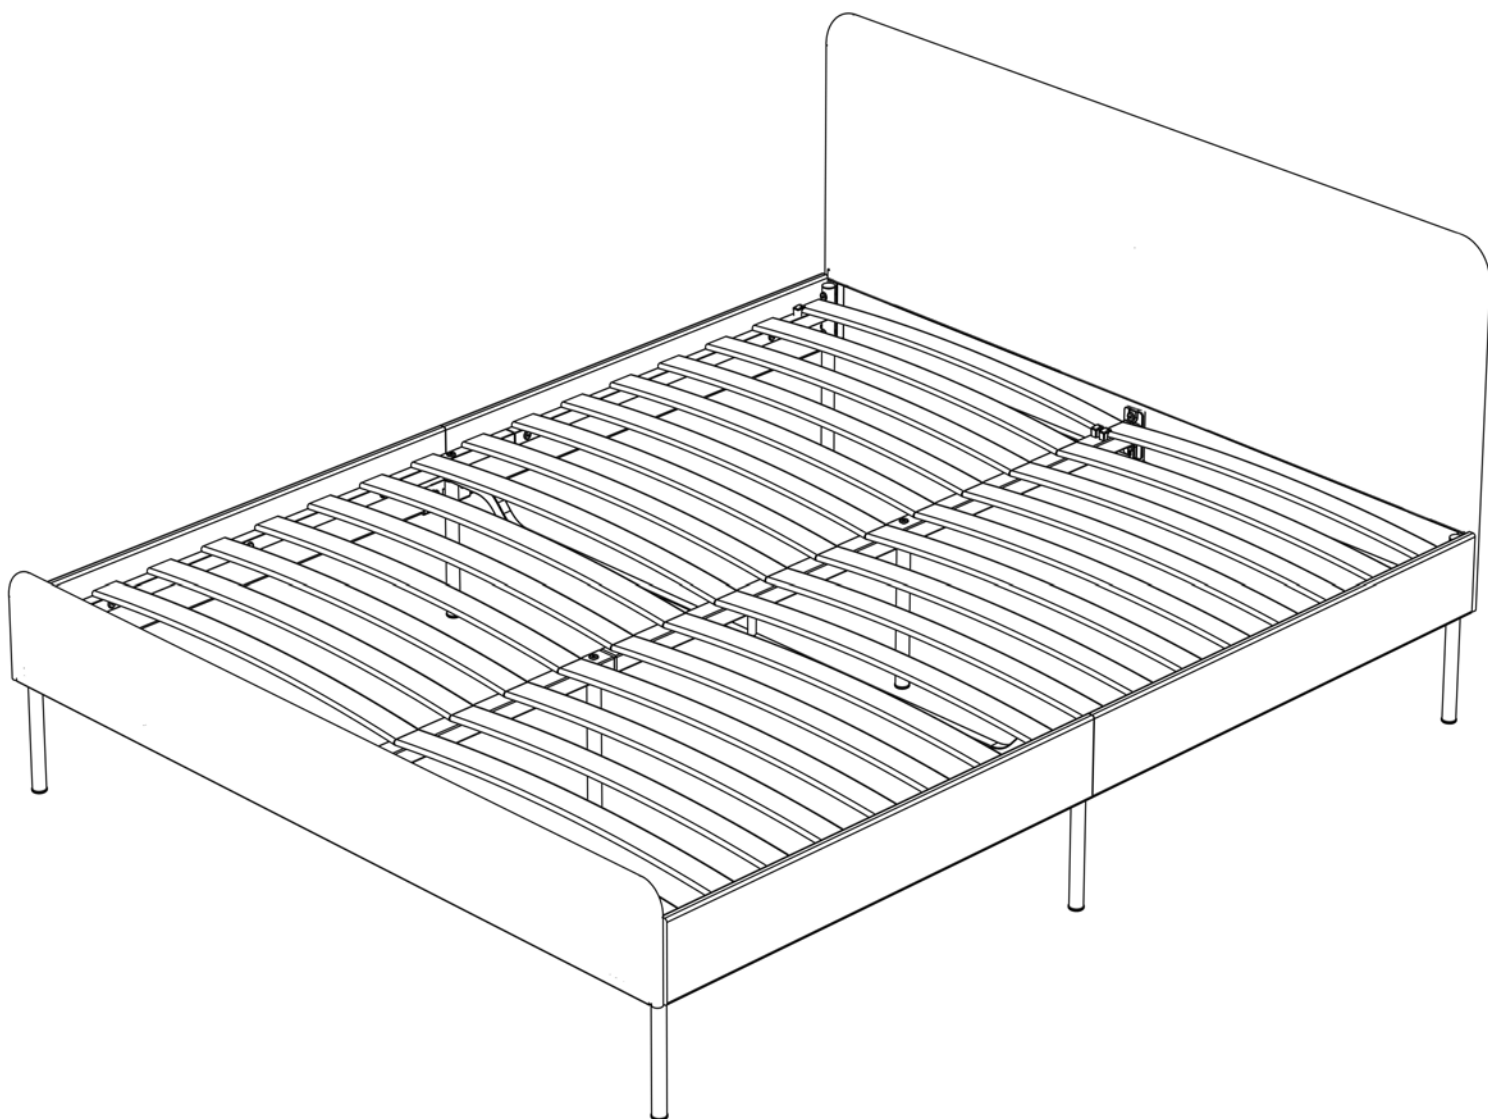

Инструкция по сборке Каркас кровати 160x200

MEZA

ART. MB.0160200.220822

ВНИМАНИЕ!

После вскрытия упаковки, перед началом сборки, проверьте наличие комплектующих согласно инструкции по сборке! Рекламации принимаются только при наличии этикетки с упаковки и инструкции по сборке. Сохраняйте данную информацию до начала эксплуатации изделия.