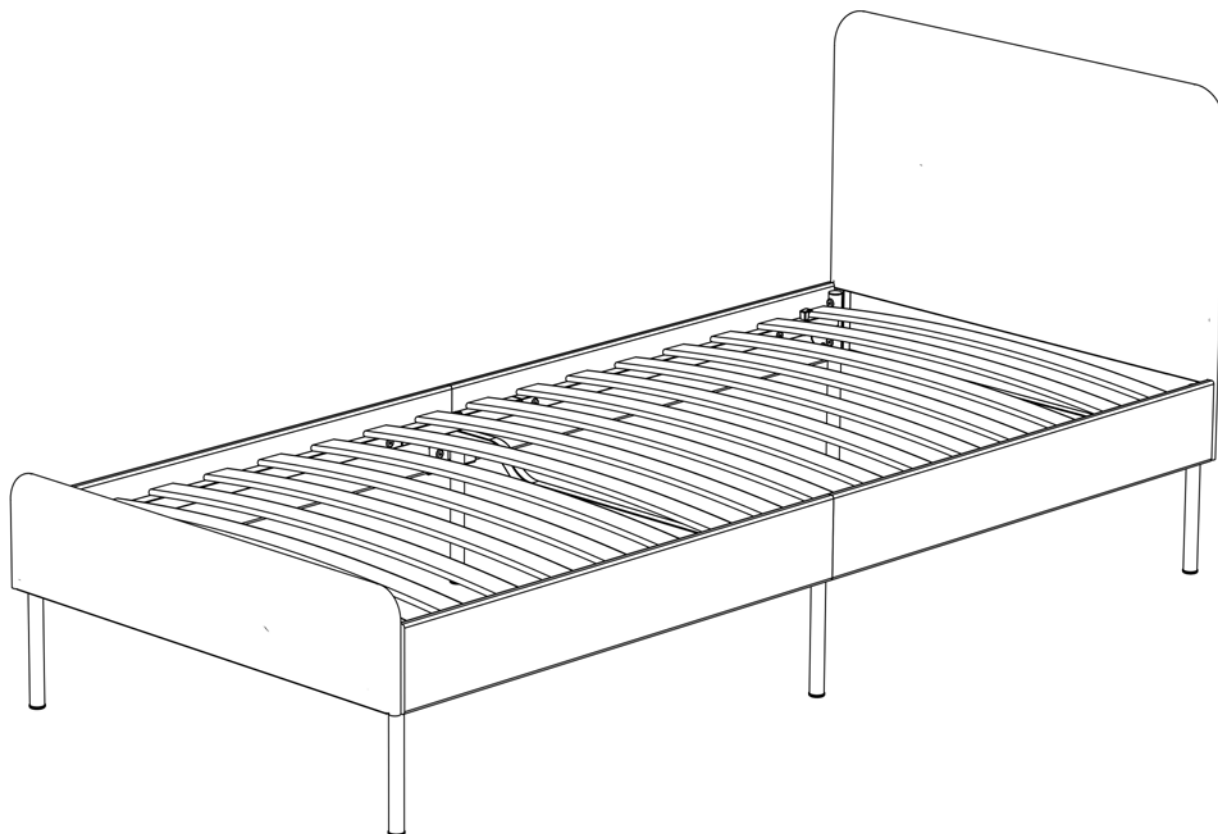

# Инструкция по сборке Каркас кровати 90x200 см

## MEZA

ART. MB.0090200.190822