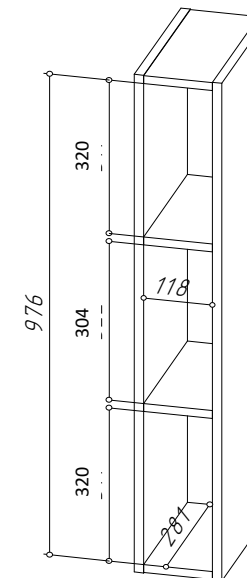

YourHouse
Шкаф навесной
ШО-150_Н10 (открытый)

ШО-150_Н10	150	1010	298	-	-
Упаковка	Номер пакета	Содержит фурнитуру	Коробка	Вес (по деталям)	Упаковка
КАРКАС	1	✓	✓	10,567	Длина 1 135, Ширина 310, Высота 95, Объем, м3 0,033

Задняя стенка из ЛДСП 16мм.
Монтаж к соседним модулям осуществляется при помощи стяжки межсекционной, также возможен **ДОПОЛНИТЕЛЬНЫЙ** (в т.ч. в случае размещения модуля с края) монтаж через заднюю стенку к стене (крепёж приобретается потребителем самостоятельно, с учетом материала стен!)