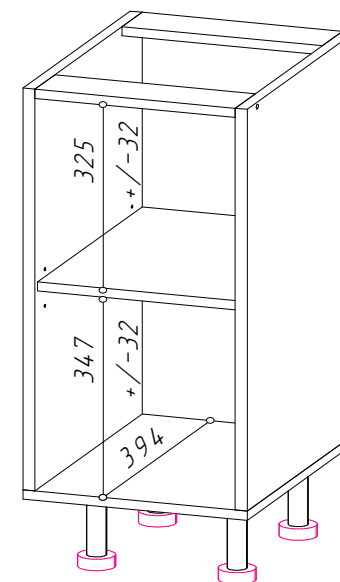

400

870

414

1 створка

+

Расстояние между боковин 368мм. Перфорация на боковинах под полку с шагом 32мм (3 уровня). Полка съемная.

Упаковка	Номер пакет	Содержит фурнитуру	Коробка	Вес (по деталям)	Упаковка			
					Длина	Ширина	Высота	Объем, м3
ФАСАД 1	1	✓		4,214	774	407	50	0,016
КАРКАС...	1	✓	✓	11,130	875	405	95	0,034

С-450
(Г.394)

450

870

414

1 створка

+

Расстояние между боковин 418мм. Перфорация на боковинах под полку с шагом 32мм (3 уровня). Полка съемная.

Упаковка	Номер пакет	Содержит фурнитуру	Коробка	Вес (по деталям)	Упаковка			
					Длина	Ширина	Высота	Объем, м3
ФАСАД 1	1	✓		4,733	774	457	50	0,018
КАРКАС...	1	✓	✓	11,667	875	405	95	0,034

YourHouse
Стол СЯМ-600 (Г.394)
(под микроволновку, + 1 ящик)

СЯМ-600 (Г.394мм.)		600	870	414	1 ящик	+		
Упаковка	Номер пакет	Содержит фурнитуру	Кор обка	Вес (по деталям)	Упаковка			
					Длина	Ширина	Высота	Объем, м3
ФАСАД 1	1	✓		2,872	379	607	50	0,012
КАРКАС...	1	✓	✓	17,743	875	405	125	0,044