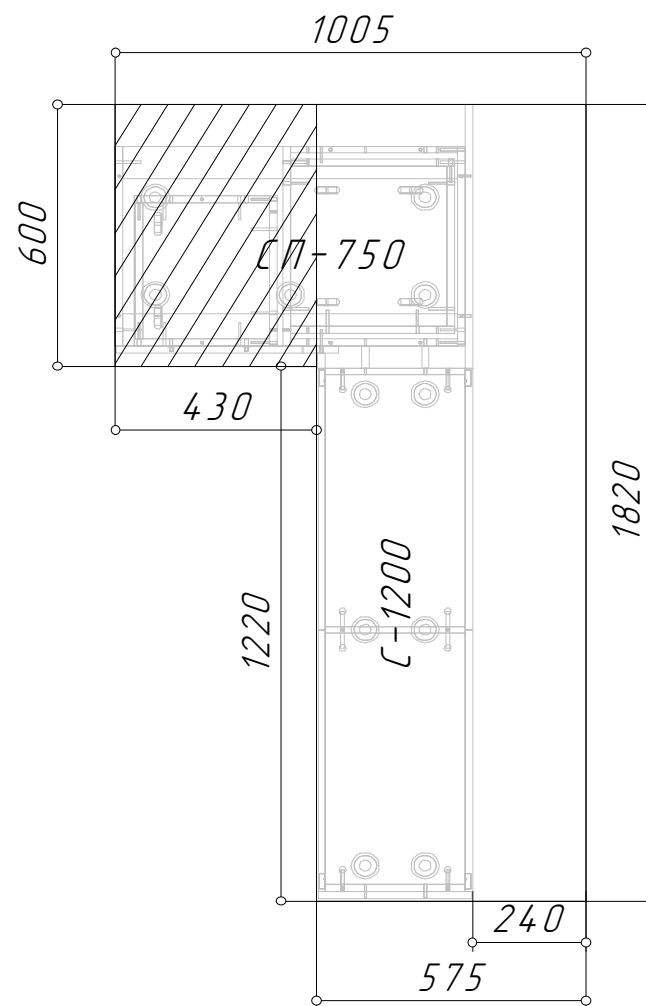

*Расчетные размеры СТОЛЕШНИЦЫ для ОСТРОВА
[Модули С-1200 + СП-750]*

Столешница для С-1200 - Ш.575хД.1820мм (максимальный свес столешницы 240мм).

*Столешница для СП-750 - Ширина 600мм, Длина от 190 до 430мм,
и зависит от расположения Столешницы для С-1200*

Шкафы (Н10)

YourHouse Шкафы навесные с глухой створкой

Ш-300_Н10		300	1010	314	1 створка	-					
Упаковка	Номер пакет	Содержит фурнитуру	Кор обка	Вес (по деталям)	Упаковка						
					Длина	Ширина	Высота	Объем, м3			
ФАСАД 1	1	✓		4,386	1 018	355	50	0,018	Расстояние между боковин 268мм. Перфорация на боковинах под полки(2шт) с шагом 32мм (3 уровня). Полки съемные.		
КАРКАС...	1	✓	✓	11,426	1 020	310	125	0,040			
Ш-400_Н10		400	1010	314	1 створка	-					
Упаковка	Номер пакет	Содержит фурнитуру	Кор обка	Вес (по деталям)	Упаковка						
					Длина	Ширина	Высота	Объем, м3			
ФАСАД 1	1	✓		5,844	1 066	407	50	0,022	Расстояние между боковин 368мм. Перфорация на боковинах под полки(2шт) с шагом 32мм (3 уровня). Полки съемные.		
КАРКАС...	1	✓	✓	12,732	1 020	310	125	0,040			
Ш-450_Н10		450	1010	314	1 створка	-					
Упаковка	Номер пакет	Содержит фурнитуру	Кор обка	Вес (по деталям)	Упаковка						
					Длина	Ширина	Высота	Объем, м3			
ФАСАД 1	1	✓		6,572	1 066	457	50	0,024	Расстояние между боковин 418мм. Перфорация на боковинах под полки(2шт) с шагом 32мм (3 уровня). Полки съемные.		
КАРКАС...	1	✓	✓	13,390	1 020	310	125	0,040			
Ш-600_Н10		600	1010	314	1 створка	-					
Упаковка	Номер пакет	Содержит фурнитуру	Кор обка	Вес (по деталям)	Упаковка						
					Длина	Ширина	Высота	Объем, м3			
ФАСАД 1	1	✓		8,752	1 066	607	50	0,032	Расстояние между боковин 568мм. Перфорация на боковинах под полки(2шт) с шагом 32мм (3 уровня). Полки съемные.		
КАРКАС...	1	✓	✓	15,364	1 020	310	125	0,040