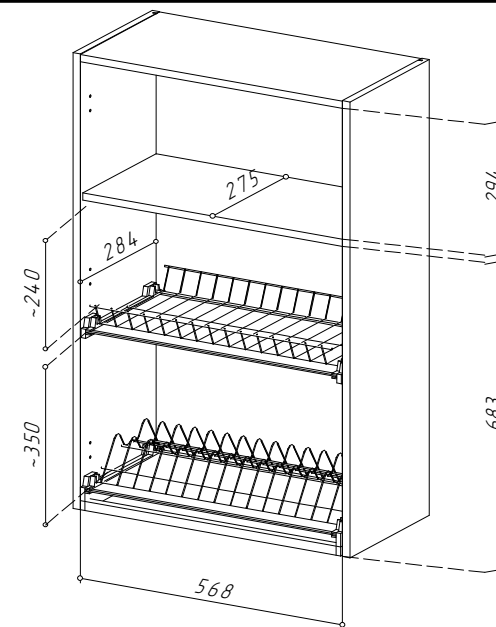

YourHouse
Шкаф навесной
ШСВ-600_Н10 (сушка с одной створкой)

ШСВ-600_Н10

600

1010

314

1 створка

-

Упаковка	Номер пакет	Содержит фурнитуру	Коробка	Вес (по деталям)	Упаковка			
					Длина	Ширина	Высота	Объем, м3
ФАСАД 1	1	✓		8,767	1 066	607	50	0,032
КАРКАС...	1	✓	✓	11,411	1 135	310	93	0,033

Нижняя вязка - отсутствует.
Посудосушилка(комплект: сушка для тарелок,сушка для чашек, с поддонами и крепежом) - в составе модуля.
Полка съёмная. Расстояние между боковин 568мм.

YourHouse Шкаф навесной
ШСГ-600_Н10 (сушка с подъемным механизмом, двойная створка)

ШСГ-600_Н10

600

1010

314

2 горизонт. створки

-

Упаковка	Номер пакет	Содержит фурнитуру	Коробка	Вес (по деталям)	Упаковка			
					Длина	Ширина	Высота	Объем, м3
ФАСАД 1	1	✓		8,440	655	512	50	0,017
КАРКАС...	1	✓	✓	11,520	1 020	310	125	0,040

Подъемный механизм Hafele FreeFOLD. Открытие путём подталкивания рукой двойной створки - модуль БЕЗ отталкивателей для дверей.
Нижняя вязка - отсутствует.
Посудосушилка(комплект: сушка для тарелок, сушка для чашек, с поддонами и крепежом) - в составе модуля. Полка съёмная.
Расстояние между боковин 568мм.

ШСГ-800_Н10

800

1010

314

2 горизонт. створки

-

Упаковка	Номер пакет	Содержит фурнитуру	Коробка	Вес (по деталям)	Упаковка			
					Длина	Ширина	Высота	Объем, м3
ФАСАД 1	1	✓		11,248	855	512	50	0,022
КАРКАС...	1	✓	✓	12,771	1 020	310	125	0,040

Подъемный механизм Hafele FreeFOLD. Открытие путём подталкивания рукой двойной створки - модуль БЕЗ отталкивателей для дверей.
Нижняя вязка - отсутствует.
Посудосушилка(комплект: сушка для тарелок,сушка для чашек, с поддонами и крепежом) - в составе модуля.
Полка съёмная. Расстояние между боковин 768мм.