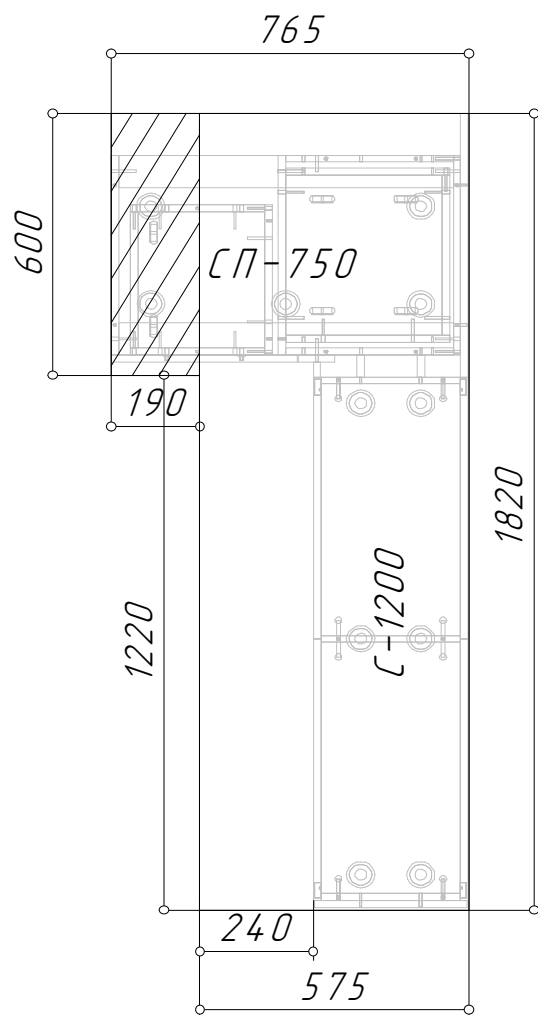

*Расчетные размеры СТОЛЕШНИЦЫ для ОСТРОВА
[Модули С-1200 + СП-750]*

Столешница для С-1200 - Ш.575хД.1820мм (максимальный свес столешницы 240мм).

*Столешница для СП-750 - Ширина 600мм, Длина от 190 до 430мм,
и зависит от расположения Столешницы для С-1200*

Шкафы (Н10)

YourHouse Шкафы навесные с глухой створкой

Ш-300_Н10		300	1010	314	1 створка	-					
Упаковка	Номер пакет	Содержит фурнитуру	Кор обка	Вес (по деталям)	Упаковка						
					Длина	Ширина	Высота	Объем, м3			
ФАСАД 1	1	✓		4,386	1 018	355	50	0,018	Расстояние между боковин 268мм. Перфорация на боковинах под полки(2шт) с шагом 32мм (3 уровня). Полки съемные.		
КАРКАС...	1	✓	✓	11,426	1 020	310	125	0,040			
Ш-400_Н10		400	1010	314	1 створка	-					
Упаковка	Номер пакет	Содержит фурнитуру	Кор обка	Вес (по деталям)	Упаковка						
					Длина	Ширина	Высота	Объем, м3			
ФАСАД 1	1	✓		5,844	1 066	407	50	0,022	Расстояние между боковин 368мм. Перфорация на боковинах под полки(2шт) с шагом 32мм (3 уровня). Полки съемные.		
КАРКАС...	1	✓	✓	12,732	1 020	310	125	0,040			
Ш-450_Н10		450	1010	314	1 створка	-					
Упаковка	Номер пакет	Содержит фурнитуру	Кор обка	Вес (по деталям)	Упаковка						
					Длина	Ширина	Высота	Объем, м3			
ФАСАД 1	1	✓		6,572	1 066	457	50	0,024	Расстояние между боковин 418мм. Перфорация на боковинах под полки(2шт) с шагом 32мм (3 уровня). Полки съемные.		
КАРКАС...	1	✓	✓	13,390	1 020	310	125	0,040			
Ш-600_Н10		600	1010	314	1 створка	-					
Упаковка	Номер пакет	Содержит фурнитуру	Кор обка	Вес (по деталям)	Упаковка						
					Длина	Ширина	Высота	Объем, м3			
ФАСАД 1	1	✓		8,752	1 066	607	50	0,032	Расстояние между боковин 568мм. Перфорация на боковинах под полки(2шт) с шагом 32мм (3 уровня). Полки съемные.		
КАРКАС...	1	✓	✓	15,364	1 020	310	125	0,040