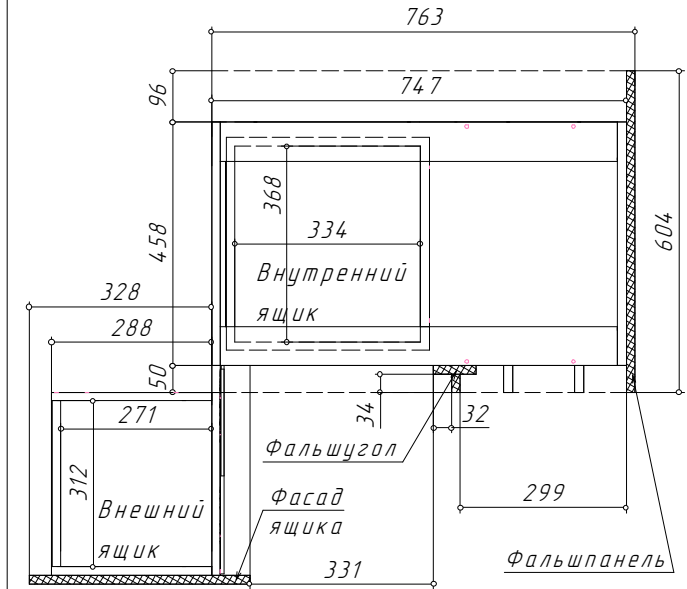

Сборка: Левостороннее открывание. Вид сверху.