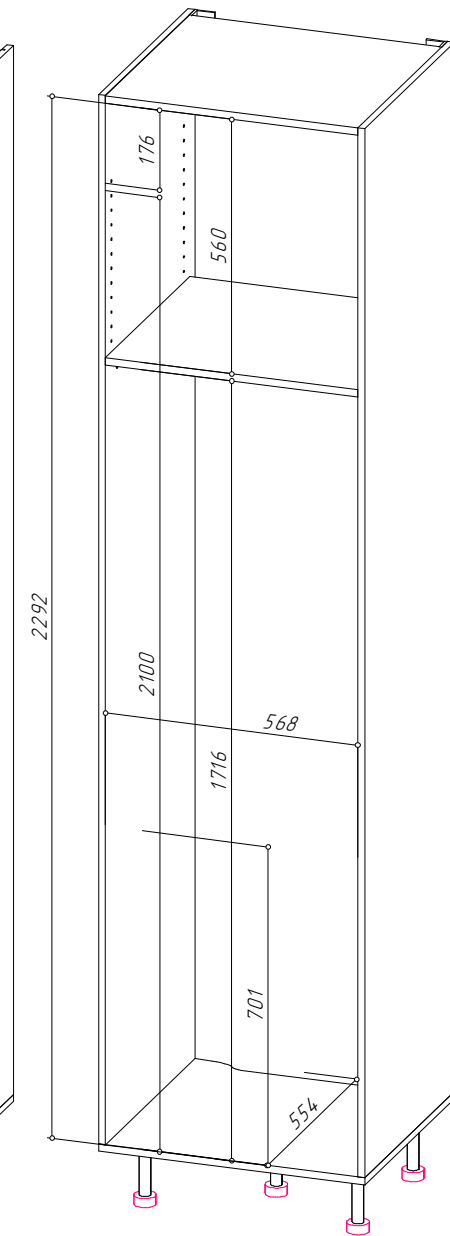

ПХВ-600_H10