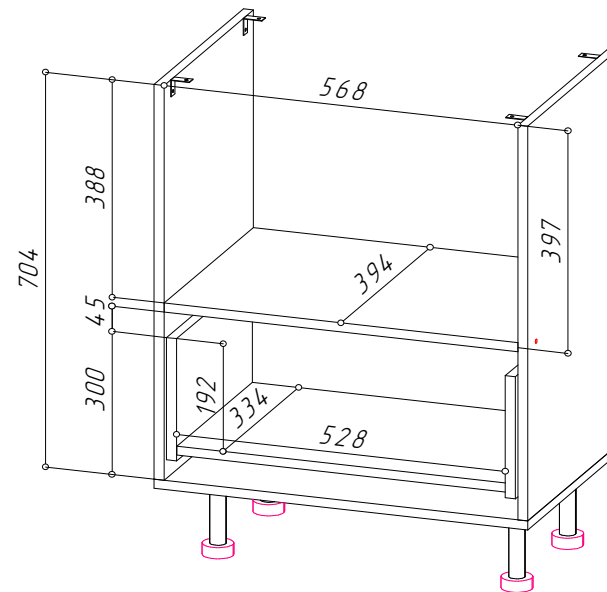

400

870

414

1 створка

+

Расстояние между боковин 368мм. Перфорация на боковинах под полку с шагом 32мм (3 уровня). Полка съемная.

Упаковка	Номер пакет	Содержит фурнитуру	Коробка	Вес (по деталям)	Упаковка			
					Длина	Ширина	Высота	Объем, м3
ФАСАД 1	1	✓		4,214	774	407	50	0,016
КАРКАС...	1	✓	✓	11,130	875	405	95	0,034

С-450
(Г.394)

450

870

414

1 створка

+

Расстояние между боковин 418мм. Перфорация на боковинах под полку с шагом 32мм (3 уровня). Полка съемная.

Упаковка	Номер пакет	Содержит фурнитуру	Коробка	Вес (по деталям)	Упаковка			
					Длина	Ширина	Высота	Объем, м3
ФАСАД 1	1	✓		4,733	774	457	50	0,018
КАРКАС...	1	✓	✓	11,667	875	405	95	0,034

YourHouse
Стол СЯМ-600 (Г.394)
(под микроволновку, + 1 ящик)

СЯМ-600 (Г.394мм.)		600	870	414	1 ящик	+		
Упаковка	Номер пакет	Содержит фурнитуру	Кор обка	Вес (по деталям)	Упаковка			
					Длина	Ширина	Высота	Объем, м3
ФАСАД 1	1	✓		2,872	379	607	50	0,012
КАРКАС...	1	✓	✓	17,743	875	405	125	0,044

Место под микроволновку:
 Д.568 х В.388 х Г.394мм
 (расстояние от верха до фасада ящика 397мм).
 Ящик с ручкой-профилем на направляющих скрытого монтажа.
 Дно ящика выполнено из ЛДСП.
 Максимальная нагрузка на направляющие – 30 кг.
 В комплекте - Вентиляционная решетка на цоколь.