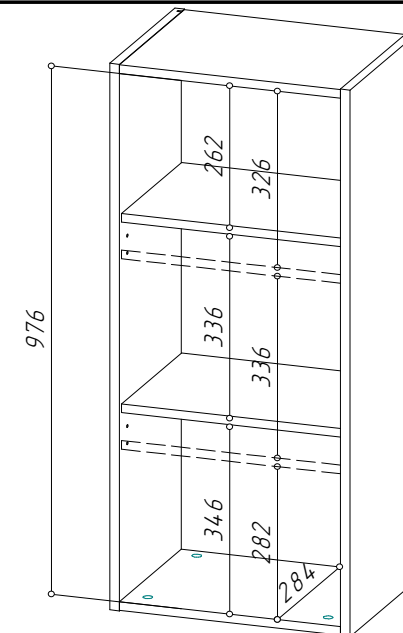

Шкафы (Н10)

YourHouse Шкафы навесные с глухой створкой

Ш-300_Н10		300	1010	314	1 створка	-					
Упаковка	Номер пакет	Содержит фурнитуру	Кор обка	Вес (по деталям)	Упаковка						
					Длина	Ширина	Высота	Объем, м3			
ФАСАД 1	1	✓		4,386	1 018	355	50	0,018	Расстояние между боковин 268мм. Перфорация на боковинах под полки(2шт) с шагом 32мм (3 уровня). Полки съемные.		
КАРКАС...	1	✓	✓	11,426	1 020	310	125	0,040			
Ш-400_Н10		400	1010	314	1 створка	-					
Упаковка	Номер пакет	Содержит фурнитуру	Кор обка	Вес (по деталям)	Упаковка						
					Длина	Ширина	Высота	Объем, м3			
ФАСАД 1	1	✓		5,844	1 066	407	50	0,022	Расстояние между боковин 368мм. Перфорация на боковинах под полки(2шт) с шагом 32мм (3 уровня). Полки съемные.		
КАРКАС...	1	✓	✓	12,732	1 020	310	125	0,040			
Ш-450_Н10		450	1010	314	1 створка	-					
Упаковка	Номер пакет	Содержит фурнитуру	Кор обка	Вес (по деталям)	Упаковка						
					Длина	Ширина	Высота	Объем, м3			
ФАСАД 1	1	✓		6,572	1 066	457	50	0,024	Расстояние между боковин 418мм. Перфорация на боковинах под полки(2шт) с шагом 32мм (3 уровня). Полки съемные.		
КАРКАС...	1	✓	✓	13,390	1 020	310	125	0,040			
Ш-600_Н10		600	1010	314	1 створка	-					
Упаковка	Номер пакет	Содержит фурнитуру	Кор обка	Вес (по деталям)	Упаковка						
					Длина	Ширина	Высота	Объем, м3			
ФАСАД 1	1	✓		8,752	1 066	607	50	0,032	Расстояние между боковин 568мм. Перфорация на боковинах под полки(2шт) с шагом 32мм (3 уровня). Полки съемные.		
КАРКАС...	1	✓	✓	15,364	1 020	310	125	0,040			

YourHouse Шкаф навесной Ш-400_Н10 (стекло) - со стеклостворкой