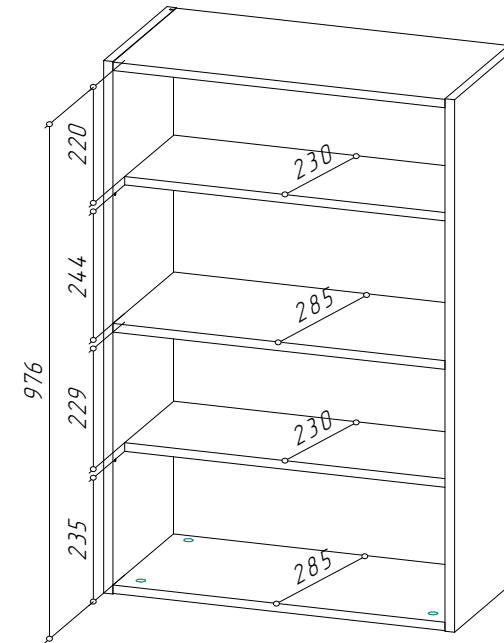

YourHouse
Шкаф навесной

ШГ-600_Н10	600	1010	314	2 горизонт. створки	-
Упаковка	Номер пакета	Содержит фурнитуру	Коробка	Вес (по деталям)	Упаковка
ФАСАД 1	1	✓		8,428	Длина 655, Ширина 512, Высота 50, Объем, м3 0,017
КАРКАС	1	✓	✓	16,583	1 020, 310, 125, 0,040

На каждой створке устанавливается по 2 подъемных Газлифта. Для каждой створки - **по 2шт.** отталкивателей для дверей.
Полки съёмные.
Расстояние между боковин 568мм.

ШГ-800_Н10	800	1010	314	2 горизонт. створки	-
Упаковка	Номер пакета	Содержит фурнитуру	Коробка	Вес (по деталям)	Упаковка
ФАСАД 1	1	✓		11,232	Длина 855, Ширина 512, Высота 50, Объем, м3 0,022
КАРКАС	1	✓	✓	19,729	1 020, 310, 125, 0,040

На каждой створке устанавливается по 2 подъемных Газлифта. Для каждой створки - **по 2шт.** отталкивателей для дверей.
Полки съёмные.
Расстояние между боковин 768мм.

YourHouse
Шкаф навесной
ШО-150_Н10 (открытый)

ШО-150_Н10	150	1010	298	-	-
Упаковка	Номер пакета	Содержит фурнитуру	Коробка	Вес (по деталям)	Упаковка
КАРКАС	1	✓	✓	10,567	Длина 1 135, Ширина 310, Высота 95, Объем, м3 0,033

Задняя стенка из ЛДСП 16мм.
Монтаж к соседним модулям осуществляется при помощи стяжки межсекционной, также возможен **ДОПОЛНИТЕЛЬНЫЙ** (в т.ч. в случае размещения модуля с края) монтаж через заднюю стенку к стене (крепёж приобретается потребителем самостоятельно, с учетом материала стен!)