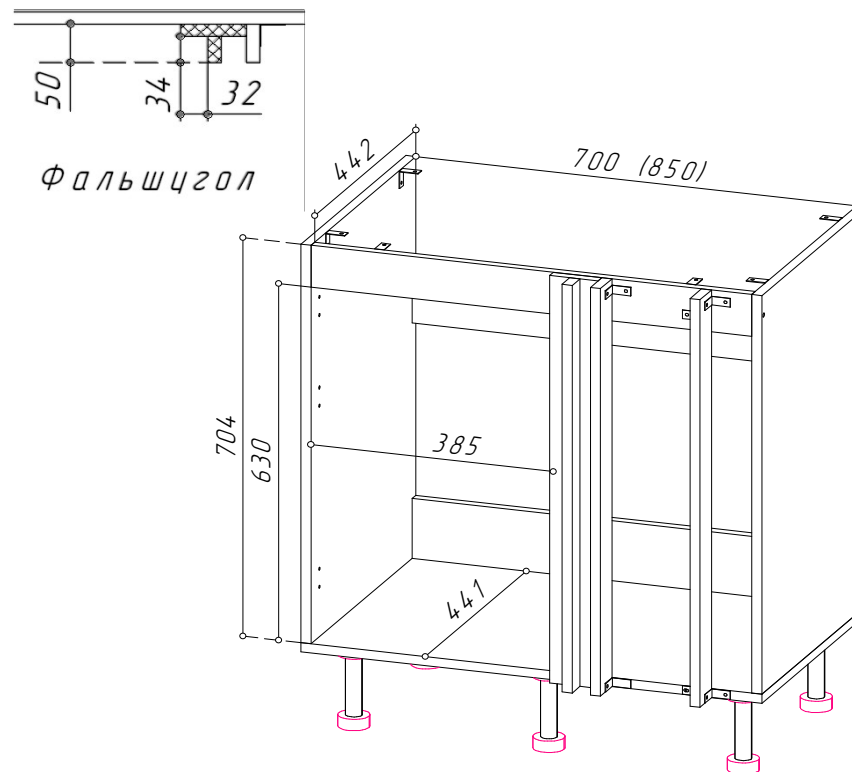

Одна створка. Выпил в столешнице под мойку на фабрике не осуществляется.

YourHouse Стол под мойку МП-850 (мойка под прямой угол, 1 створка)

МП-850 732 870 508 1створка + Фальшуголок +

Упаковка	Номер пакет	Содержит фурнитуру	Коробка	Вес (по деталям)	Упаковка			
					Длина	Ширина	Высота	Объем, м3
ФАСАД 1	1	✓		4,833	778	407	50	0,016
КАРКАС...	1	✓	✓	14,991	877	468	95	0,039

Расстояние между боковин 700мм.
Расчетная длина модуля 850 мм.
Столешница для модуля длиной 850 мм.
В комплекте 5 опор.
В составе фасада "фальшуголок" из материала фасада. Выпил в столешнице под мойку на фабрике не осуществляется.