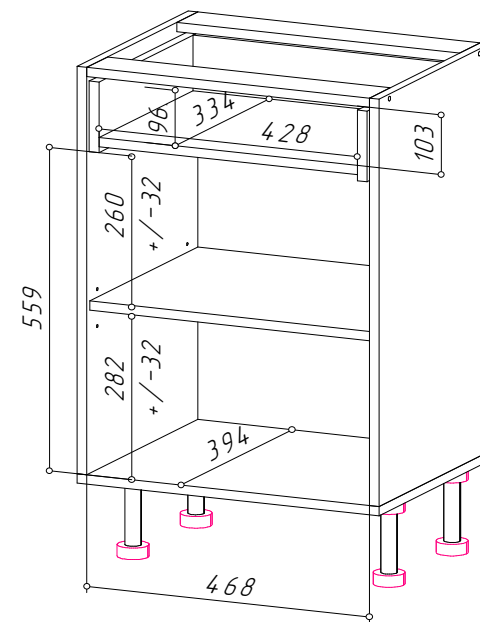

Расстояние между боковин 850мм.
Расчетная длина модуля 1000 мм.
Столешница для модуля длиной 1000 мм.
В комплекте 5 опор. В составе фасада "фальшуголок". Выпил в столешнице под мойку на фабрике не осуществляется.

Расчетные размеры СТОЛЕШНИЦ для различных по глубине модулей.

МП-850

*Планка соединительная
для столешницы*

*С-400
(Г.394)*

МП-1000

*Планка соединительная
для столешницы*

С-400

Столы

Глубина по боковине - 394мм (Для совмещения с МП-850 и СТОЛЕШНИЦАМИ 450мм)

YourHouse
Стол С1ЯК-500 (Г.394, 1 ящик + 1 створка)

С1ЯК-500
(Г.394мм)

500

870

414

1 ящик + 1
 створка

+

Ящик на направляющих скрытого монтажа. Дно ящика выполнено из ЛДСП. Максимальная нагрузка на направляющие – 30 кг. Перфорация на боковинах под полку с шагом 32мм (3 уровня). Полка съемная.

Упаковка	Номер пакет	Содержит фурнитуру	Коробка	Вес (по деталям)	Упаковка			
					Длина	Ширина	Высота	Объем, м3
ФАСАД 1	1	✓		5,228	774	507	50	0,020
КАРКАС...	1	✓	✓	15,639	844	452	110	0,042