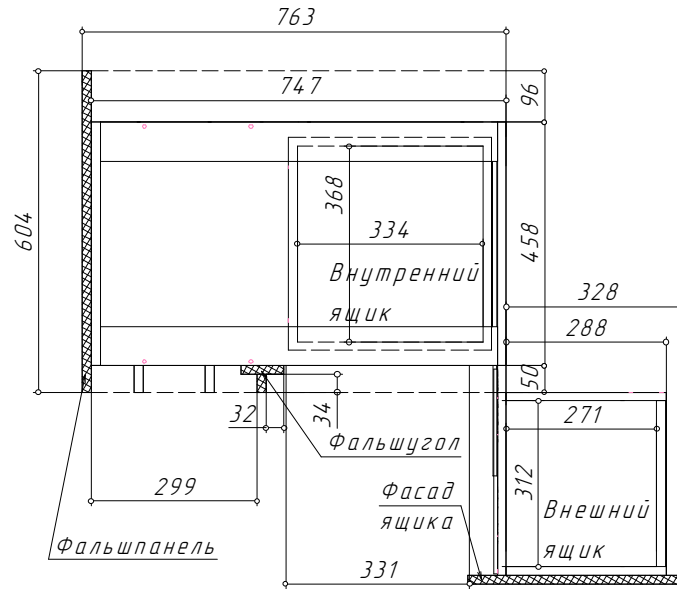

Сборка: Правостороннее открывание. Вид сверху.