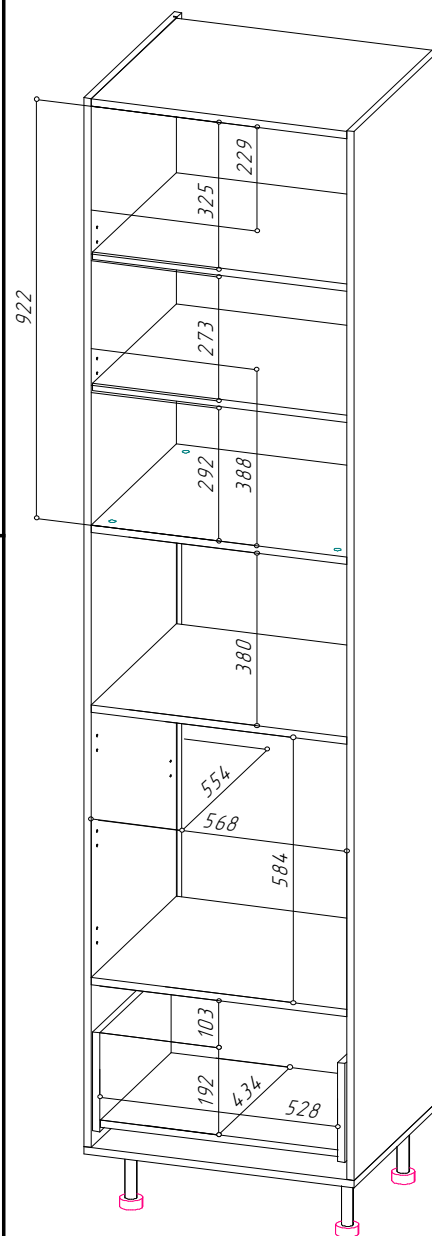

Место под духовой шкаф: Д.568 x В.584 x Г.554 мм (высота от вязки до фасада ящика - 590 мм).
Место под СВЧ: Д.568 x В.380 x Г.554 мм.

Перфорация на боковинах под полки с шагом 32мм (4 уровня каждой из полок).

YourHouse
Шкаф ПХВ-600_H10
(пенал под встраиваемый холодильник)

ПХВ-600_H10

600

2475

570

2ств

+ (на обоих фасадах)

Упаковка	Номер пакет	Содержит фурнитуру	Кор обка	Вес (по деталям)	Упаковка			
					Длина	Ширина	Высота	Объем, м3
ФАСАД 1	1	✓		16,982	1 662	607	50	0,050
КАРКАС_	2			30,700	2 320	565	50	0,066
КАРКАС_	1	✓	✓	11,721	775	565	110	0,048

Место под холодильник: Д.568 x В.1716...2100 x Г.554 мм. В изделии имеется съёмная вязка. Перфорация на боковинах под вязку с шагом 32мм (13 уровней). Расстояние от нижней крышки до верхней створки - 701 мм. Вентиляционная решетка в комплекте. Количество опор - 5шт.

ПДМ-600_H10

ПХВ-600_H10

Мойки

YourHouse Стол под мойку М-600 (1створка)

М-600 600 870 474 1 створка +

Упаковка	Номер пакет	Содержит фурнитуру	Коробка	Вес (по деталям)	Упаковка			
					Длина	Ширина	Высота	Объем, м3
ФАСАД 1	1	✓		5,703	774	607	50	0,023
КАРКАС...	1	✓	✓	13,380	845	470	93	0,037