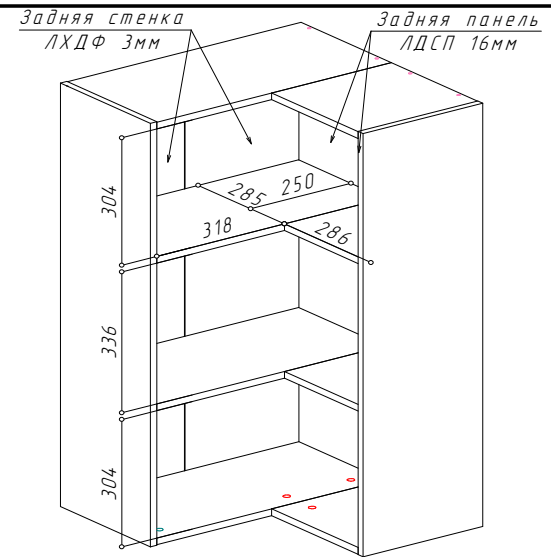

YourHouse
Шкаф навесной
ШУ90-600_Н10 (угловой с двойной створкой)

ШУ90-600_Н10

600

1010

600

2 вертикальные створки

Двойной фасад с системой открывания угловых шкафов (используются 2 вида петель).

Упаковка	Номер пакета	Содержит фурнитуру	Коробка	Вес (по деталям)	Упаковка			
					Длина	Ширина	Высота	Объем, м3
ФАСАД 1	1	✓		8,078	1 018	341	50	0,017
КАРКАС	1	✓	✓	26,025	1 105	310	142	0,049