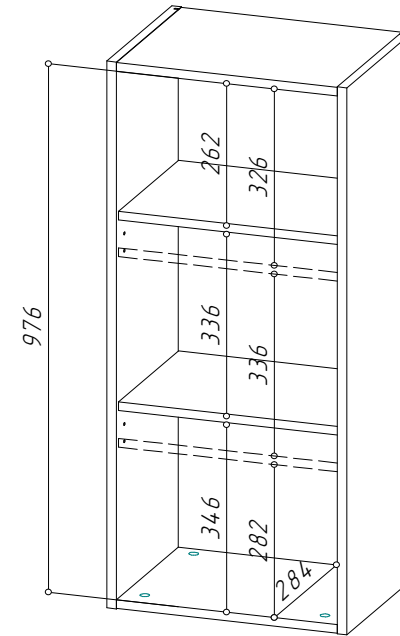

Шкафы (Н10)

YourHouse Шкафы навесные с глухой створкой

Ш-300_Н10		300	1010	314	1 створка	-					
Упаковка	Номер пакет	Содержит фурнитуру	Кор обка	Вес (по деталям)	Упаковка						
					Длина	Ширина	Высота	Объем, м3			
ФАСАД 1	1	✓		4,386	1 018	355	50	0,018	Расстояние между боковин 268мм. Перфорация на боковинах под полки(2шт) с шагом 32мм (3 уровня). Полки съемные.		
КАРКАС...	1	✓	✓	11,426	1 020	310	125	0,040			
Ш-400_Н10		400	1010	314	1 створка	-					
Упаковка	Номер пакет	Содержит фурнитуру	Кор обка	Вес (по деталям)	Упаковка						
					Длина	Ширина	Высота	Объем, м3			
ФАСАД 1	1	✓		5,844	1 066	407	50	0,022	Расстояние между боковин 368мм. Перфорация на боковинах под полки(2шт) с шагом 32мм (3 уровня). Полки съемные.		
КАРКАС...	1	✓	✓	12,732	1 020	310	125	0,040			
Ш-450_Н10		450	1010	314	1 створка	-					
Упаковка	Номер пакет	Содержит фурнитуру	Кор обка	Вес (по деталям)	Упаковка						
					Длина	Ширина	Высота	Объем, м3			
ФАСАД 1	1	✓		6,572	1 066	457	50	0,024	Расстояние между боковин 418мм. Перфорация на боковинах под полки(2шт) с шагом 32мм (3 уровня). Полки съемные.		
КАРКАС...	1	✓	✓	13,390	1 020	310	125	0,040			
Ш-600_Н10		600	1010	314	1 створка	-					
Упаковка	Номер пакет	Содержит фурнитуру	Кор обка	Вес (по деталям)	Упаковка						
					Длина	Ширина	Высота	Объем, м3			
ФАСАД 1	1	✓		8,752	1 066	607	50	0,032	Расстояние между боковин 568мм. Перфорация на боковинах под полки(2шт) с шагом 32мм (3 уровня). Полки съемные.		
КАРКАС...	1	✓	✓	15,364	1 020	310	125	0,040			

YourHouse Шкаф навесной Ш-400_Н10 (стекло) - со стеклостворкой