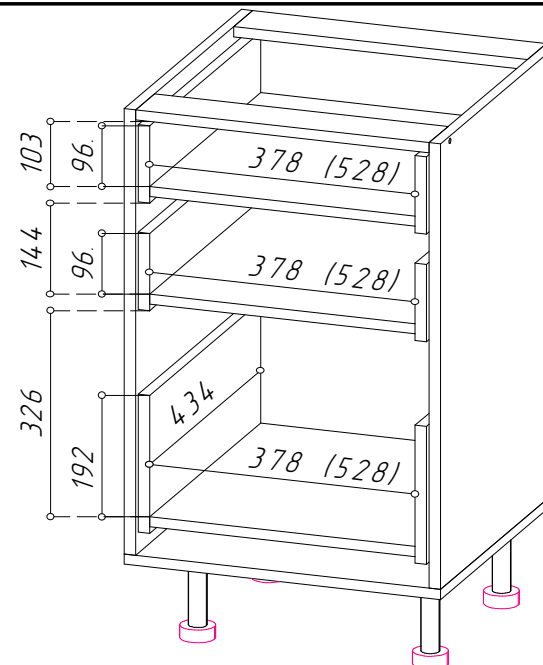

YourHouse
Стол С-800 (2 створки)

С-800   800   870   478   2 створки   +

Упаковка	Номер пакет	Содержит фурнитуру	Коробка	Вес (по деталям)	Упаковка			
					Длина	Ширина	Высота	Объем, м3
ФАСАД 1	1	✓		8,048	774	407	50	0,016
КАРКАС...	1	✓	✓	17,812	940	470	93	0,041

Перфорация на боковинах под полку с шагом 32мм (3 уровня). Полка съемная.

YourHouse
Стол СЗЯК-450 (3 ящика)

СЗЯК-450   450   870   478   3 ящика   +

Упаковка	Номер пакет	Содержит фурнитуру	Коробка	Вес (по деталям)	Упаковка			
					Длина	Ширина	Высота	Объем, м3
ФАСАД 1	1	✓		4,594	439	457	50	0,010

Ящики на направляющих скрытого монтажа. Дно ящика выполнено из ЛДСП. Максимальная нагрузка на направляющие – 30 кг. Все фасады разной высоты. Расстояние между боковин 418мм. Внутренняя ширина ящиков 378мм.

YourHouse
Стол СЗЯК-600 (3 ящика)

СЗЯК-600   600   870   478   3 ящика   +

Упаковка	Номер пакет	Содержит фурнитуру	Коробка	Вес (по деталям)	Упаковка			
					Длина	Ширина	Высота	Объем, м3
ФАСАД 1	1	✓		6,043	391	655	50	0,013

Ящики на направляющих скрытого монтажа. Дно ящика выполнено из ЛДСП. Максимальная нагрузка на направляющие – 30 кг. Все фасады разной высоты. Расстояние между боковин 568мм. Внутренняя ширина ящиков 528мм.