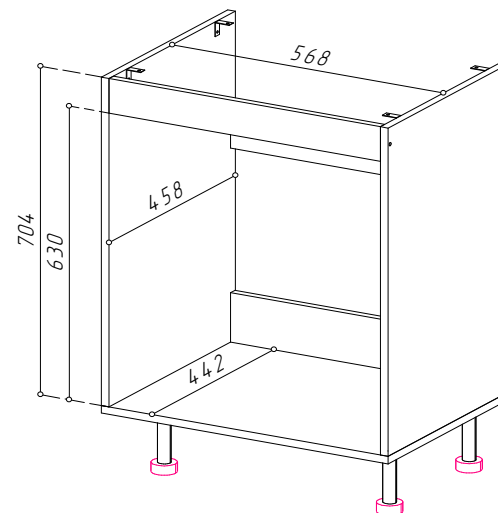

Место под холодильник: Д.568 x В.1716...2100 x Г.554 мм. В изделии имеется съёмная вязка. Перфорация на боковинах под вязку с шагом 32мм (13 уровней). Расстояние от нижней крышки до верхней створки - 701 мм. Вентиляционная решетка в комплекте. Количество опор - 5шт.

ПДМ-600_H10

ПХВ-600_H10

Мойки

YourHouse Стол под мойку М-600 (1створка)

М-600 600 870 474 1 створка +

Упаковка	Номер пакет	Содержит фурнитуру	Коробка	Вес (по деталям)	Упаковка			
					Длина	Ширина	Высота	Объем, м3
ФАСАД 1	1	✓		5,703	774	607	50	0,023
КАРКАС...	1	✓	✓	13,380	845	470	93	0,037

Одна створка. Выпил в столешнице под мойку на фабрике не осуществляется.

YourHouse Стол под мойку МП-850 (мойка под прямой угол, 1 створка)

МП-850 732 870 508 1створка + Фальшуголок +

Упаковка	Номер пакет	Содержит фурнитуру	Коробка	Вес (по деталям)	Упаковка			
					Длина	Ширина	Высота	Объем, м3
ФАСАД 1	1	✓		4,833	778	407	50	0,016
КАРКАС...	1	✓	✓	14,991	877	468	95	0,039

Расстояние между боковин 700мм.
Расчетная длина модуля 850 мм.
Столешница для модуля длиной 850 мм.
В комплекте 5 опор.
В составе фасада "фальшуголок" из материала фасада. Выпил в столешнице под мойку на фабрике не осуществляется.