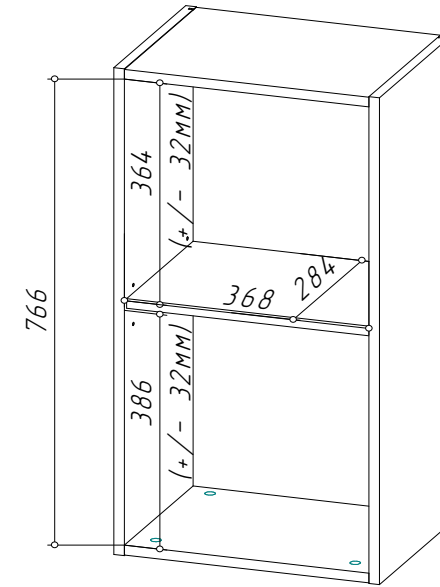

YourHouse [Гостиная] Шкаф навесной ШНГ-400 (глухой)

ШНГ-400   400   800   314   1створка (глух)   -

Упаковка	Номер пакет	Содержит фурнитуру	Коробка	Вес (по деталям)	Упаковка			
					Длина	Ширина	Высота	Объем, м3
ФАСАД 1	1	✓		4,644	808	439	50	0,018
КАРКАС...	1	✓	✓	9,762	925	310	93	0,027

Съемная полка ЛДСП (368 x 275мм). Перфорация (с шагом 32мм) на три уровня размещения полки. Навесы регулируемые - "краб" коричневого цвета.

Бутылочница

YourHouse Стол Б-150 (Бутылочница) SoftClose

Б-150   150   870   510   1 фасад   +

Упаковка	Номер пакет	Содержит фурнитуру	Коробка	Вес (по деталям)	Упаковка			
					Длина	Ширина	Высота	Объем, м3
ФАСАД 1	1	✓		1,883	726	205	50	0,007
КАРКАС...	2	✓		2,544	540	492	122	0,032
КАРКАС...	1			9,962	716	500	58	0,021

Комплектуется сетчатым карго на направляющих "квадро", с доводчиком. Ручка-профиль уменьшенной длины (124мм, межцентровое расстояние 96мм). Количество опор - 2шт.