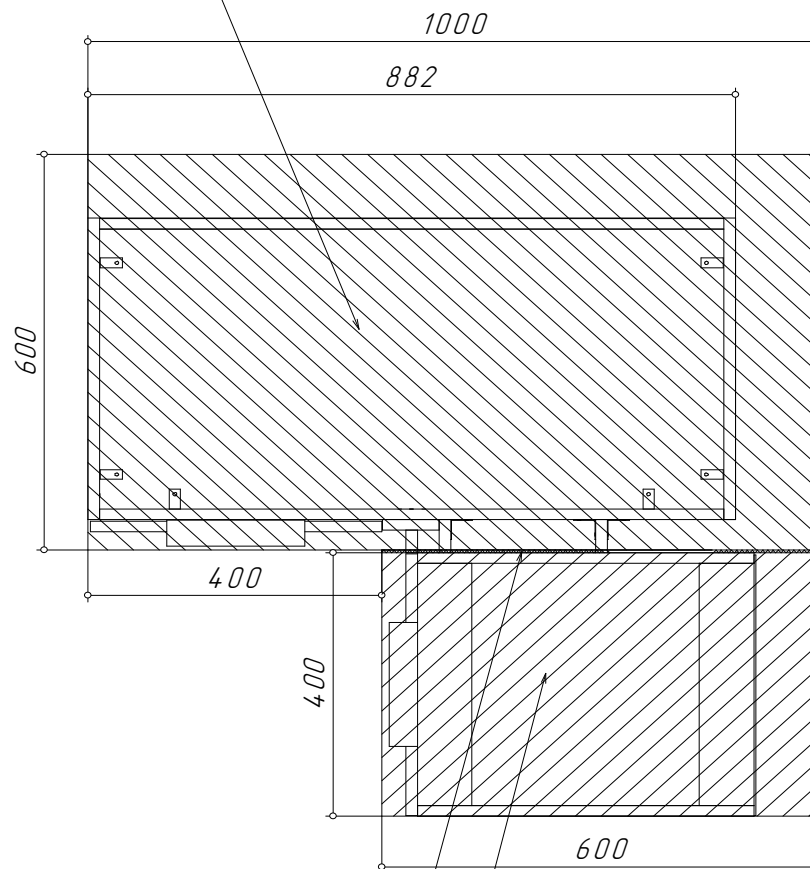

Расстояние между боковин 850мм.
Расчетная длина модуля 1000 мм.
Столешница для модуля длиной 1000 мм.
В комплекте 5 опор. В составе фасада "фальшуголок". Выпил в столешнице под мойку на фабрике не осуществляется.

Расчетные размеры СТОЛЕШНИЦ для различных по глубине модулей.

МП-850

*Планка соединительная
для столешницы*

*С-400
(Г.394)*

МП-1000

*Планка соединительная
для столешницы*

С-400

Столы