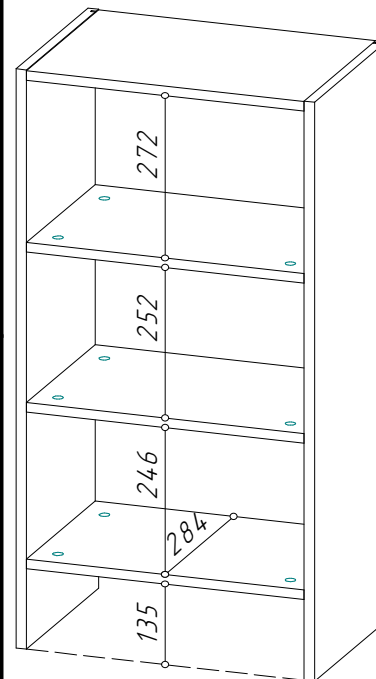

YourHouse
Шкаф навесной
ШВВ-600_H10

ШВВ-600_H10

600

970

314

1 створка

-

Модуль под Встроенную вытяжку(вытяжка в комплект модуля не входит).
Высота для установки вытяжки 135мм. Для установки вытяжки вровень с соседними модулями корпус и фасад данного модуля укорочены(по высоте) на 40мм.
Вязки несъемные.
Расстояние между боковин 568мм.

Упаковка	Номер пакет	Содержит фурнитуру	Кор обка	Вес (по деталям)	Упаковка			
					Длина	Ширина	Высота	Объем, м3
ФАСАД 1	1	✓		8,265	1 026	607	50	0,031
КАРКАС_	1	✓	✓	15,090	980	310	125	0,038