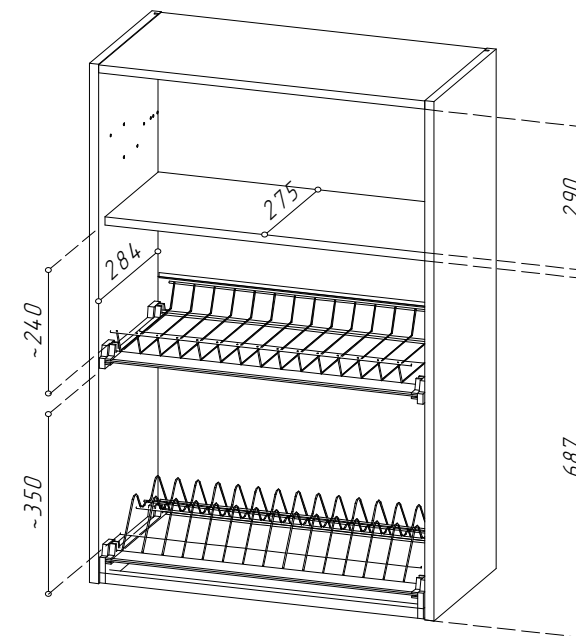

Подъемный механизм Hafele FreeFOLD. Открытие путём подталкивания рукой двойной створки - модуль БЕЗ отталкивателей для дверей.
 Нижняя вязка - отсутствует.
 Посудосушилка(комплект: сушка для тарелок,сушка для чашек, с поддонами и крепежом) - в составе модуля.
 Полка съёмная. Расстояние между боковин 768мм.