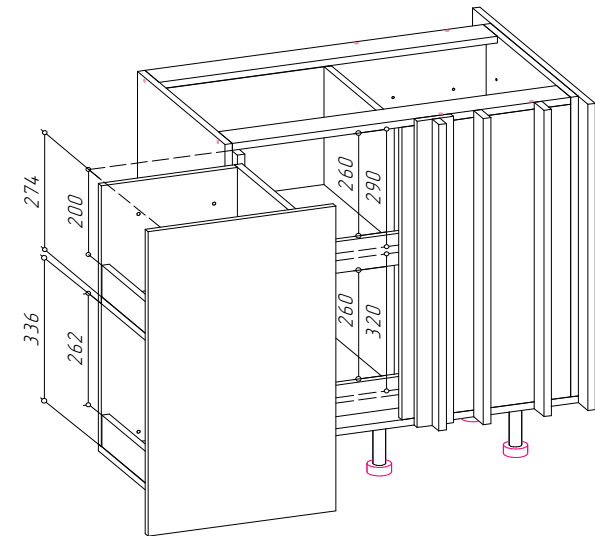

СП-750

763

870

604

1 фасад +
1
Фальшпанель +
Фальшугло
лок

Габариты БЕЗ учета фальшпанели:
Д.747хВ.870хГ.508.
Фальшпанель(входит в состав
Фасадов): Д.604 х В.720 х Г.16мм.
Также в составе фасада -
фальшугол из материала фасада.
Направляющие **внутреннего
ящика** - усиленные, полного
выдвижения (макс.нагрузка на
ящик 15кг). Направляющие
внешнего ящика - с доводчиком
(макс. нагрузка на ящик 10кг).

Упаковка	Номер пакет	Содержит фурнитуру	Кор обка	Вес (по деталям)	Упаковка			
					Длина	Ширина	Высота	Объем, м3
ФАСАД 1	1	✓		10,103	778	614	50	0,024
КАРКАС...	2	✓	✓	23,660	1 050	500	125	0,066
КАРКАС...	1			19,368	760	470	106	0,038