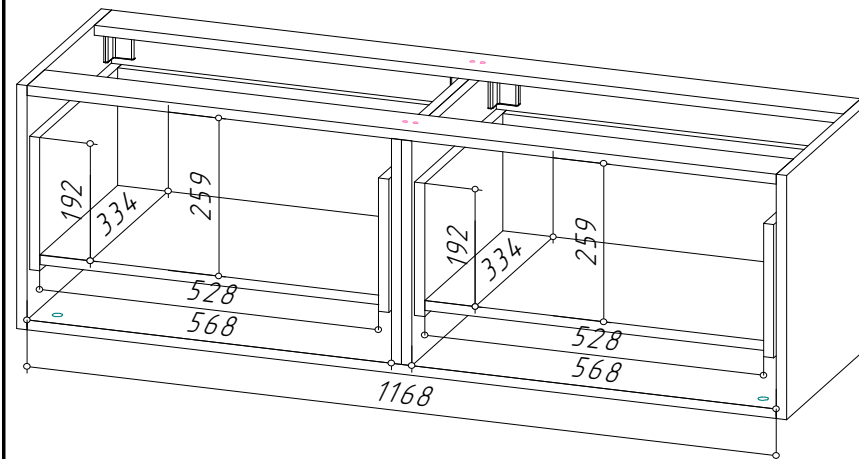

**YourHouse [Гостиная] Тумба подвесная
ТМЯ-1200 (2 ящ. + 1 фасад)**

ТМЯ-1200

1200

400

382

1 (ящики)

+

Подвесная тумба, навесы с накладкой регулируемые. Два ящика за одним фасадом. С одной ручкой-профилем. Направляющие скрытого монтажа. Задняя стенка набивная. Столешница: Глубина 385мм, кромка (в цвет) 2мм по кругу.

Упаковка	Номер пакет	Содержит фурнитуру	Коробка	Вес (по деталям)	Упаковка			
					Длина	Ширина	Высота	Объем, м3
ФАСАД 1	1	✓		6,983	1 255	407	50	0,026
КАРКАС...	1	✓	✓	24,701	1 180	395	125	0,058

**YourHouse [Гостиная]
Шкаф навесной ШНС-400 (стекло,подсветка)**