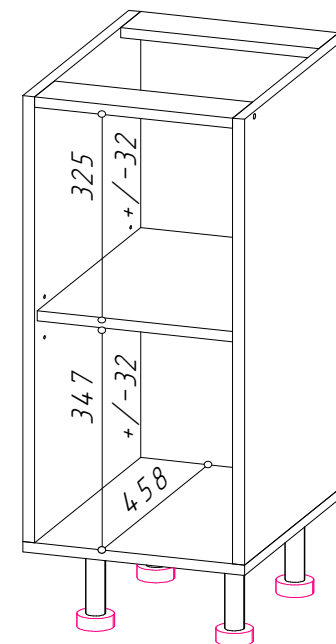

Место под микроволновку:
 Д.568 х В.388 х Г.394мм
 (расстояние от верха до фасада ящика 397мм).
 Ящик с ручкой-профилем на направляющих скрытого монтажа.
 Дно ящика выполнено из ЛДСП.
 Максимальная нагрузка на направляющие – 30 кг.
 В комплекте - Вентиляционная решетка на цоколь.

Столы

Глубина по боковине - 458мм (СТОЛЕШНИЦА 600мм)

YourHouse
Столы (1 створка) Г.458

C-300	300	870	478	1створка	+	Расстояние между боковин 268мм. Перфорация на боковинах под полку с шагом 32мм (3 уровня). Полка съёмная.		
Упаковка	Номер пакет	Содержит фурнитуру	Кор обка	Вес (по деталям)	Упаковка			
					Длина	Ширина	Высота	Объем, м3
ФАСАД 1	1	✓		3,176	726	355	50	0,013
КАРКАС...	1	✓	✓	11,977	845	470	93	0,037
C-400	400	870	478	1створка	+	Расстояние между боковин 368мм. Перфорация на боковинах под полку с шагом 32мм (3 уровня). Полка съёмная.		
Упаковка	Номер пакет	Содержит фурнитуру	Кор обка	Вес (по деталям)	Упаковка			
					Длина	Ширина	Высота	Объем, м3
ФАСАД 1	1	✓		4,214	774	407	50	0,016
КАРКАС...	1	✓	✓	12,856	845	470	93	0,037
C-450	450	870	478	1створка	+	Расстояние между боковин 418мм. Перфорация на боковинах под полку с шагом 32мм (3 уровня). Полка съёмная.		
Упаковка	Номер пакет	Содержит фурнитуру	Кор обка	Вес (по деталям)	Упаковка			
					Длина	Ширина	Высота	Объем, м3
ФАСАД 1	1	✓		4,733	774	457	50	0,018
КАРКАС...	1	✓	✓	13,462	845	470	93	0,037
C-500	500	870	478	1створка	+	Расстояние между боковин 468мм. Перфорация на боковинах под полку с шагом 32мм (3 уровня). Полка съёмная.		
Упаковка	Номер пакет	Содержит фурнитуру	Кор обка	Вес (по деталям)	Упаковка			
					Длина	Ширина	Высота	Объем, м3
ФАСАД 1	1	✓		5,252	774	507	50	0,020
КАРКАС...	1	✓	✓	14,066	845	470	93	0,037
C-600	600	870	478	1створка	+	Расстояние между боковин 568мм. Перфорация на боковинах под полку с шагом 32мм (3 уровня). Полка съёмная.		
Упаковка	Номер пакет	Содержит фурнитуру	Кор обка	Вес (по деталям)	Упаковка			
					Длина	Ширина	Высота	Объем, м3
ФАСАД 1	1	✓		6,290	774	607	50	0,023
КАРКАС...	1	✓	✓	15,278	845	470	93	0,037