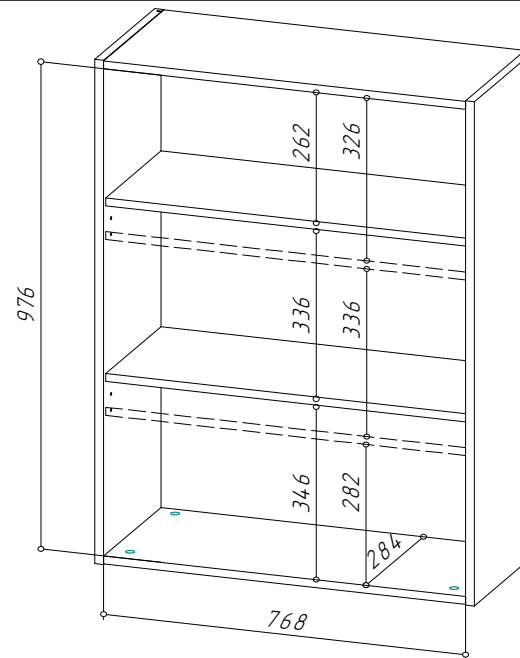

YourHouse
Шкаф навесной
Ш-800_H10 (2 створки)

Ш-800_H10

800

1010

314

2 створки

-

Перфорация на боковинах под полки(2шт) с шагом 32мм (3 уровня). Полки съемные.

Упаковка	Номер пакет	Содержит фурнитуру	Кор обка	Вес (по деталям)	Упаковка			
					Длина	Ширина	Высота	Объем, м3
ФАСАД 1	1	✓		11,230	1 066	407	50	0,022
КАРКАС_	1	✓	✓	17,994	1 020	315	125	0,040

YourHouse
Шкаф навесной
ШВВ-450_H10

ШВВ-450_H10

450

970

314

1 створка

-

Модуль под Встроенную вытяжку(вытяжка в комплект модуля не входит).
Высота для установки вытяжки 135мм. Для установки вытяжки вровень с соседними модулями корпус и фасад данного модуля укорочены(по высоте) на 40мм.
Вязки несъемные.
Расстояние между боковин 418мм.

Упаковка	Номер пакет	Содержит фурнитуру	Кор обка	Вес (по деталям)	Упаковка			
					Длина	Ширина	Высота	Объем, м3
ФАСАД 1	1	✓		6,207	1 026	457	50	0,023
КАРКАС_	1	✓	✓	13,106	980	310	125	0,038

YourHouse
Шкаф навесной
ШВВ-600_H10

ШВВ-600_H10

600

970

314

1 створка

-

Модуль под Встроенную вытяжку(вытяжка в комплект модуля не входит).
Высота для установки вытяжки 135мм. Для установки вытяжки вровень с соседними модулями корпус и фасад данного модуля укорочены(по высоте) на 40мм.
Вязки несъемные.
Расстояние между боковин 568мм.

Упаковка	Номер пакет	Содержит фурнитуру	Кор обка	Вес (по деталям)	Упаковка			
					Длина	Ширина	Высота	Объем, м3
ФАСАД 1	1	✓		8,265	1 026	607	50	0,031
КАРКАС_	1	✓	✓	15,090	980	310	125	0,038