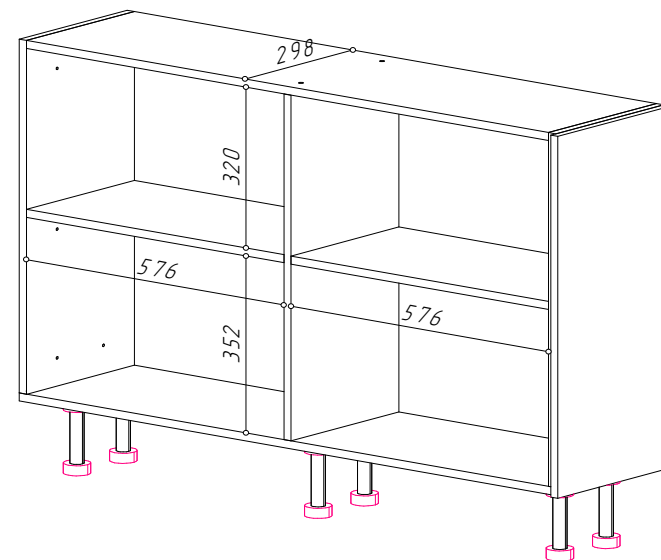

YourHouse
Стол С-1200
Стол "сквозной" с 4-мя створками + фальшпанель,

С-1200
(Г.298)

1216

870

330

4
 створки +
 1
 Фальшпан
 ель

Упаковка	Номер пакет	Содержит фурнитуру	Коробка	Вес (по деталям)	Упаковка			
					Длина	Ширина	Высота	Объем, м3
ФАСАД 1	1	✓		23,914	762	607	93	0,043
КАРКАС...	1	✓	✓	20,293	1 210	308	125	0,047

Габариты БЕЗ учета фальшпанели:
 Д.1200 x В.870 x Г.330мм.
 Фальшпанель(входит в состав Фасадов): Д.326 x В.720 x Г.16мм.
 Створки имеют в комплекте **отталкиватели для дверей ВМЕСТО ручек.**
 Модуль "сквозной", не имеющий задней стенки; створки открываются с двух противоположных сторон.
Столешница для модуля имеет размер 1825 x 575 и закреплена кромкой 2мм по кругу.