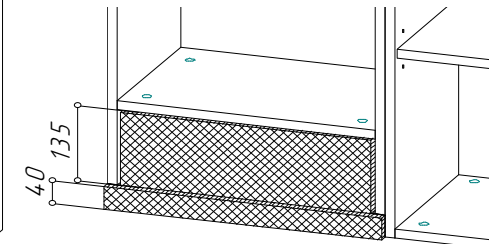

YourHouse
Шкаф навесной
ШВВ-600_H10

ШВВ-600_H10

600

970

314

1 створка

-

Модуль под Встроенную вытяжку(вытяжка в комплект модуля не входит).
Высота для установки вытяжки 135мм. Для установки вытяжки вровень с соседними модулями корпус и фасад данного модуля укорочены(по высоте) на 40мм.
Вязки несъемные.
Расстояние между боковин 568мм.

Упаковка	Номер пакет	Содержит фурнитуру	Кор обка	Вес (по деталям)	Упаковка			
					Длина	Ширина	Высота	Объем, м3
ФАСАД 1	1	✓		8,265	1 026	607	50	0,031
КАРКАС_	1	✓	✓	15,090	980	310	125	0,038