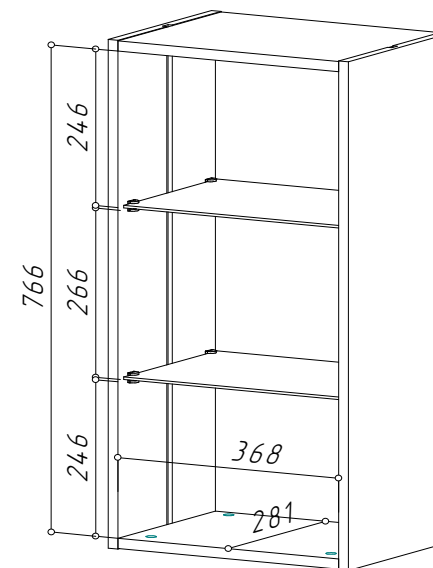

Упаковка	Номер пакет	Содержит фурнитуру	Коробка	Вес (по деталям)	Упаковка			
					Длина	Ширина	Высота	Объем, м3
ФАСАД 1	1	✓		6,983	1 255	407	50	0,026
КАРКАС...	1	✓	✓	24,701	1 180	395	125	0,058

**YourHouse [Гостиная]
Шкаф навесной ШНС-400 (стекло,подсветка)**

ШНС-400

400

800

320

1створка (стекло)

-

Створка (толщина 22мм): профиль МДФ чёрного цвета + стекло тонированное серое. Две стеклополки(360 x 270 мм, с еврокромкой по периметру) - стекло тонированное серое. Полкодержатели с фиксатором. Встроенный **врезной профиль**(чёрный) для подсветки + **рассеиватель**(белый) по центру обеих боковин(по всей высоте) + **комплект подсветки LED**.

Упаковка	Номер пакет	Содержит фурнитуру	Коробка	Вес (по деталям)	Упаковка			
					Длина	Ширина	Высота	Объем, м3
КАРКАС...	2	✓	✓	13,917	975	395	100	0,039
КАРКАС...	1			4,868	842	442	65	0,024

YourHouse [Гостиная] Шкаф навесной ШНГ-400 (глухой)