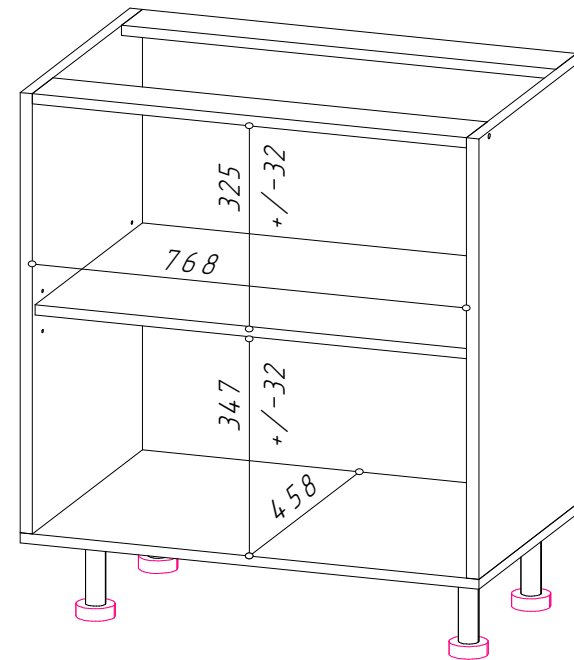

YourHouse
Стол С-800 (2 створки)

С-800   800   870   478   2 створки   +

Упаковка	Номер пакет	Содержит фурнитуру	Коробка	Вес (по деталям)	Упаковка			
					Длина	Ширина	Высота	Объем, м3
ФАСАД 1	1	✓		8,048	774	407	50	0,016
КАРКАС...	1	✓	✓	17,812	940	470	93	0,041

Перфорация на боковинах под полку с шагом 32мм (3 уровня). Полка съемная.

YourHouse
Стол СЗЯК-450 (3 ящика)

СЗЯК-450   450   870   478   3 ящика   +

Упаковка	Номер пакет	Содержит фурнитуру	Коробка	Вес (по деталям)	Упаковка			
					Длина	Ширина	Высота	Объем, м3
ФАСАД 1	1	✓		4,594	439	457	50	0,010

Ящики на направляющих скрытого монтажа. Дно ящика выполнено из ЛДСП. Максимальная нагрузка на направляющие – 30 кг. Все фасады разной высоты. Расстояние между боковин 418мм. Внутренняя ширина ящиков 378мм.

YourHouse
Стол СЗЯК-600 (3 ящика)

СЗЯК-600   600   870   478   3 ящика   +

Упаковка	Номер пакет	Содержит фурнитуру	Коробка	Вес (по деталям)	Упаковка			
					Длина	Ширина	Высота	Объем, м3
ФАСАД 1	1	✓		6,043	391	655	50	0,013

Ящики на направляющих скрытого монтажа. Дно ящика выполнено из ЛДСП. Максимальная нагрузка на направляющие – 30 кг. Все фасады разной высоты. Расстояние между боковин 568мм. Внутренняя ширина ящиков 528мм.