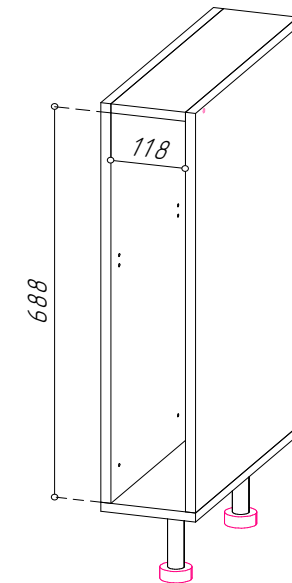

YourHouse [Гостиная] Шкаф навесной ШНГ-400 (глухой)

ШНГ-400   400   800   314   1створка (глух)   -

Упаковка	Номер пакет	Содержит фурнитуру	Коробка	Вес (по деталям)	Упаковка			
					Длина	Ширина	Высота	Объем, м3
ФАСАД 1	1	✓		4,644	808	439	50	0,018
КАРКАС...	1	✓	✓	9,762	925	310	93	0,027

Съемная полка ЛДСП (368 x 275мм). Перфорация (с шагом 32мм) на три уровня размещения полки. Навесы регулируемые - "краб" коричневого цвета.

Бутылочница

YourHouse Стол Б-150 (Бутылочница) SoftClose

Б-150   150   870   510   1 фасад   +

Упаковка	Номер пакет	Содержит фурнитуру	Коробка	Вес (по деталям)	Упаковка			
					Длина	Ширина	Высота	Объем, м3
ФАСАД 1	1	✓		1,883	726	205	50	0,007
КАРКАС...	2	✓		2,544	540	492	122	0,032
КАРКАС...	1			9,962	716	500	58	0,021

Комплектуется сетчатым карго на направляющих "квадро", с доводчиком. Ручка-профиль уменьшенной длины (124мм, межцентровое расстояние 96мм). Количество опор - 2шт.