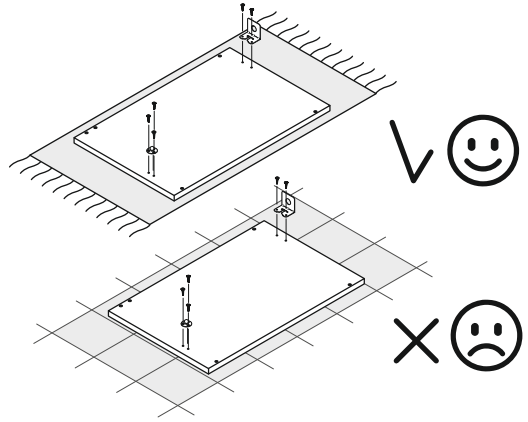

**Кухня «РАВЕННА ТРЕНД/
ТРЕНД СОФТ/СИТИ/
ШАЙН/СМАРТ»
А 100 x 100**

**KITCHEN RAVENNA
TREND/TREND SOFT/
CITY/SHINE/SMART
MEZZANINE
100 x 100**

360 1000 1000

i

#	Quantity	↔	↗
1	2	560	360
2	2	560	360
3	1	968	560
4	1	968	560
5	2	358	496
6	1	579	360
7	1	560	388
8	1	560	388
9	1	358	416
10	1	328	
11		414	355

6

!
a=b

**7****8****9**

10

11

12

13

4x

14

Ø15MM.

17

Cabinet hanging line
 Линия навески шкафов.

**18**

19

20

21