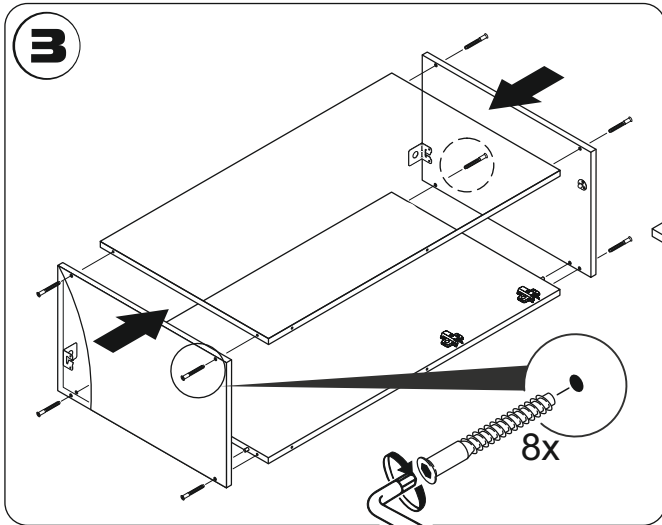

**Кухня «РАВЕННА ТРЕНД/
ТРЕНД СОФТ/СИТИ/
ШАЙН/СМАРТ»
А 100 x 100**

**KITCHEN RAVENNA
TREND/TREND SOFT/
CITY/SHINE/SMART
MEZZANINE
100 x 100**

360 1000 1000

i

#	Quantity	↔	↗
1	2	560	360
2	2	560	360
3	1	968	560
4	1	968	560
5	2	358	496
6	1	579	360
7	1	560	388
8	1	560	388
9	1	358	416
10	1	328	
11		414	355