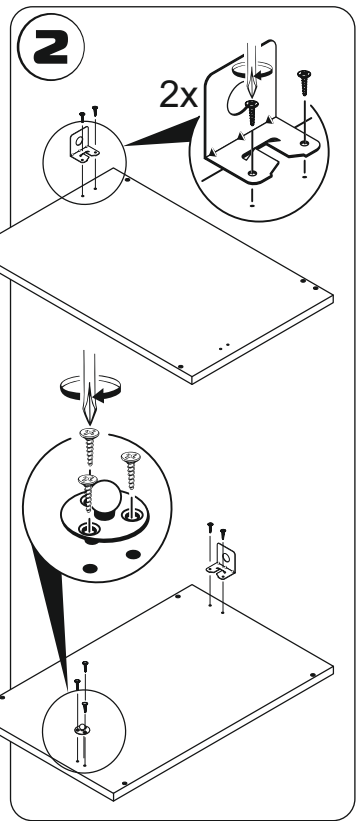

**Кухня «РАВЕННА ТРЕНД/
ТРЕНД СОФТ/СИТИ/
ШАЙН/СМАРТ»
А 100 x 100**

**KITCHEN RAVENNA
TREND/TREND SOFT/
CITY/SHINE/SMART
MEZZANINE
100 x 100**

360 1000 1000

i

#	Quantity	↔	↗
1	2	560	360
2	2	560	360
3	1	968	560
4	1	968	560
5	2	358	496
6	1	579	360
7	1	560	388
8	1	560	388
9	1	358	416
10	1	328	
11		414	355

6

!
a=b

**7****8****9**

10

11

12

13

4x