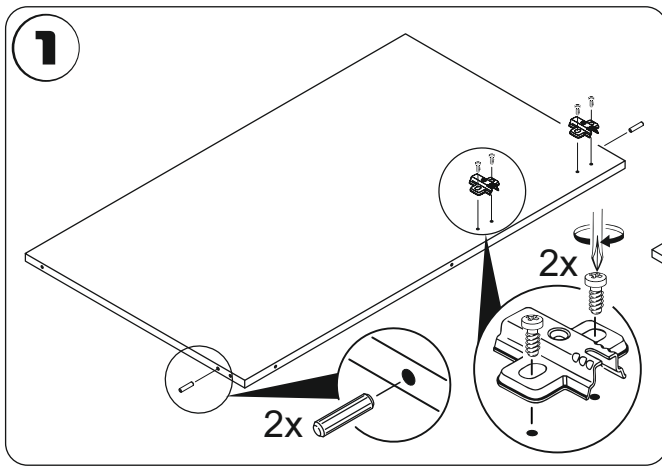

**Кухня «РАВЕННА ТРЕНД/
ТРЕНД СОФТ/СИТИ/
ШАЙН/СМАРТ»
А 100 x 100**

**KITCHEN RAVENNA
TREND/TREND SOFT/
CITY/SHINE/SMART
MEZZANINE
100 x 100**

360 1000 1000

i

#	Quantity	↔	↗
1	2	560	360
2	2	560	360
3	1	968	560
4	1	968	560
5	2	358	496
6	1	579	360
7	1	560	388
8	1	560	388
9	1	358	416
10	1	328	
11		414	355