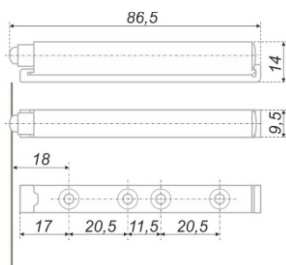

6

!
a=b

**7****8****9**

10

11

12

13

4x

14

Ø15MM.

17

Cabinet hanging line
 Линия навески шкафов.

**18**

19

20

21