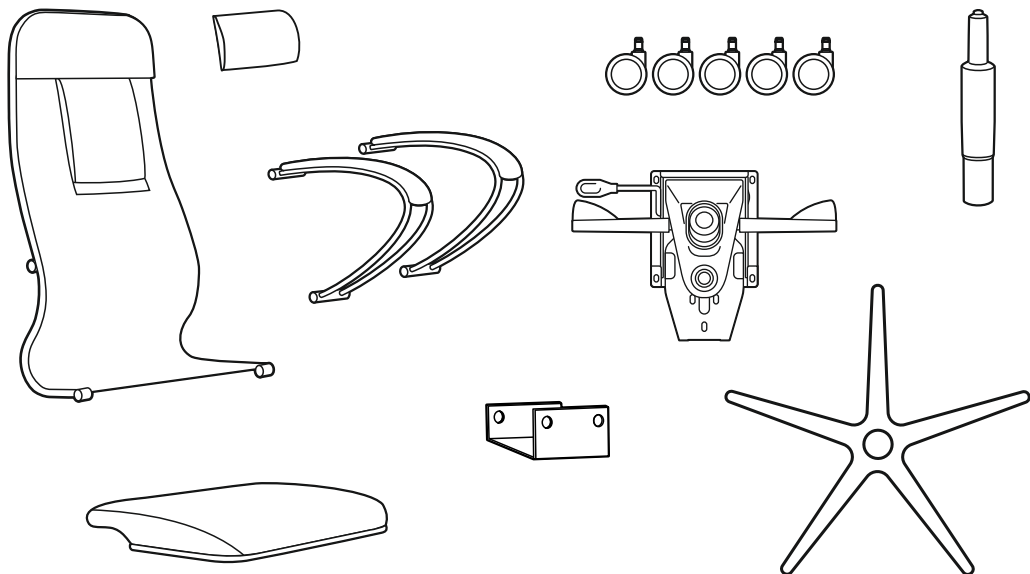

P

2

M

x7

S

x2

D

x4

A

x2

J

x7

K

x4

L

x3

Z

x6

T

x4