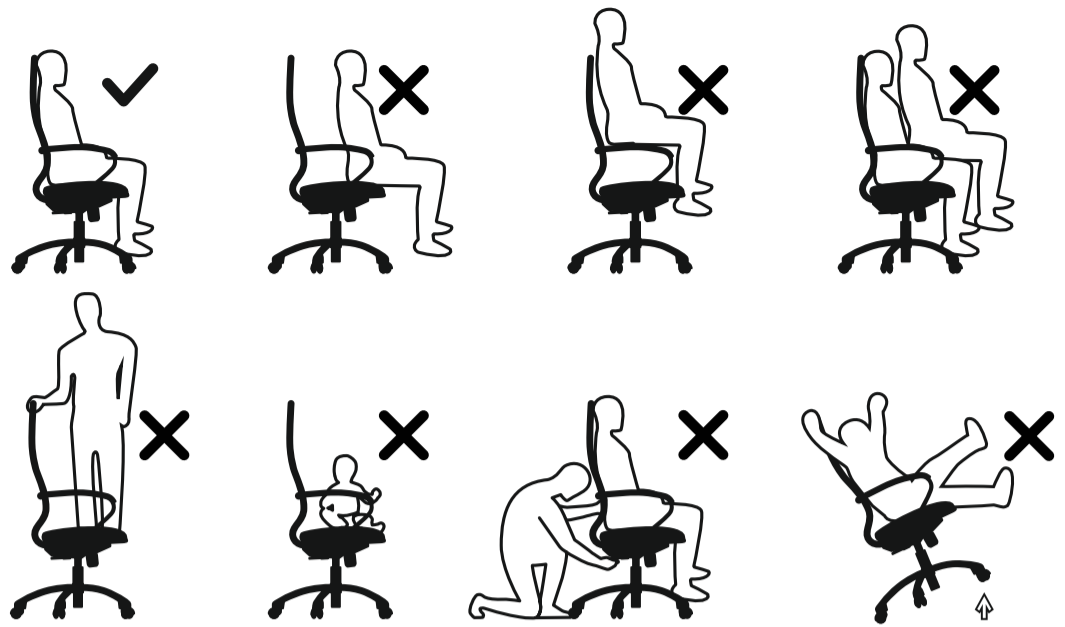

EN 1335 certified
SWISS Cert No: 030-03-027-00627

22.11.2022

Внимание!

При сборке и эксплуатации не разбирайте комплектующие, собранные на заводе-изготовителе.
При транспортировке мебели при температуре ниже 4°C необходимо до начала эксплуатации выдержать её в тёплом помещении не менее четырех часов.
Кресло предназначено для сидения во время работы или отдыха. Не рекомендуется вставать на кресло, садиться на подлокотники, использовать кресло для физических упражнений. Следуйте рекомендациям по эксплуатации, указанным на последней странице, для долгой, безопасной и исправной работы кресла и его комплектующих.