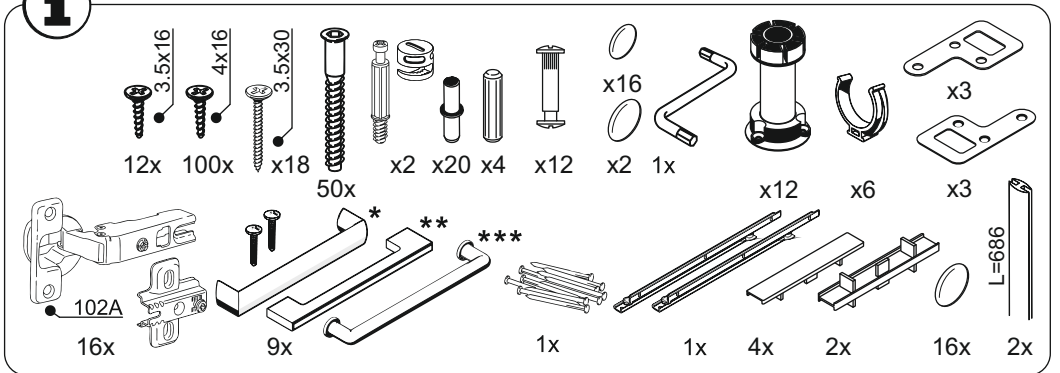

KITCHEN NIKA
Кухня Ника
Нео/Глосс/Лофт

- * -Ника Нео
- ** -Ника Глосс
- *** -Ника Лофт

Nº	a*b*c	x	Nº->...
1	704 x 457 x 16	x2	2/4
2	704 x 457 x 16	x2	2/4
3	457 x 400 x 16	x1	2/4
4	368 x 72 x 16	x2	1/4
5	716 x 396 x 3	x6	1/3
6	452 x 366 x 16	x1	3/4
7	400 x 120 x 16	x1	3/4
8	312 x 120 x 16	x1	3/4
9	400 x 120 x 16	x1	1/4
10	405 x 342 x 3	x1	1/3
11	189 x 396 x 16	x1	1/3
12	522 x 396 x 16	x1	1/3
13	397 x 96	x1	1/4
14	800 x 457 x 16	x1	2/4
15	768 x 72 x 16	x1	2/4
16	766 x 450 x 16	x1	1/4
17	714 x 396 x 16	x5	1/3
18	797 x 96	x1	1/4
19	704 x 457 x 16	x1	3/4
20	704 x 457 x 16	x1	3/4
21	568 x 72 x 16	x2	3/4
22	600 x 457 x 16	x1	3/4
23	714 x 596 x 16	x2	1/3
24	597 x 96	x1	1/4
25	720 x 280 x 16	x6	1/4
26	368 x 280 x 16	x2	3/4
27	366 x 270 x 16	x1	1/4
28	768 x 280 x 16	x2	2/4
29	766 x 270 x 16	x1	2/4
30	568 x 280 x 16	x2	1/4
31	566 x 270 x 16	x1	1/4
32	716 x 596 x 3	x1	1/3