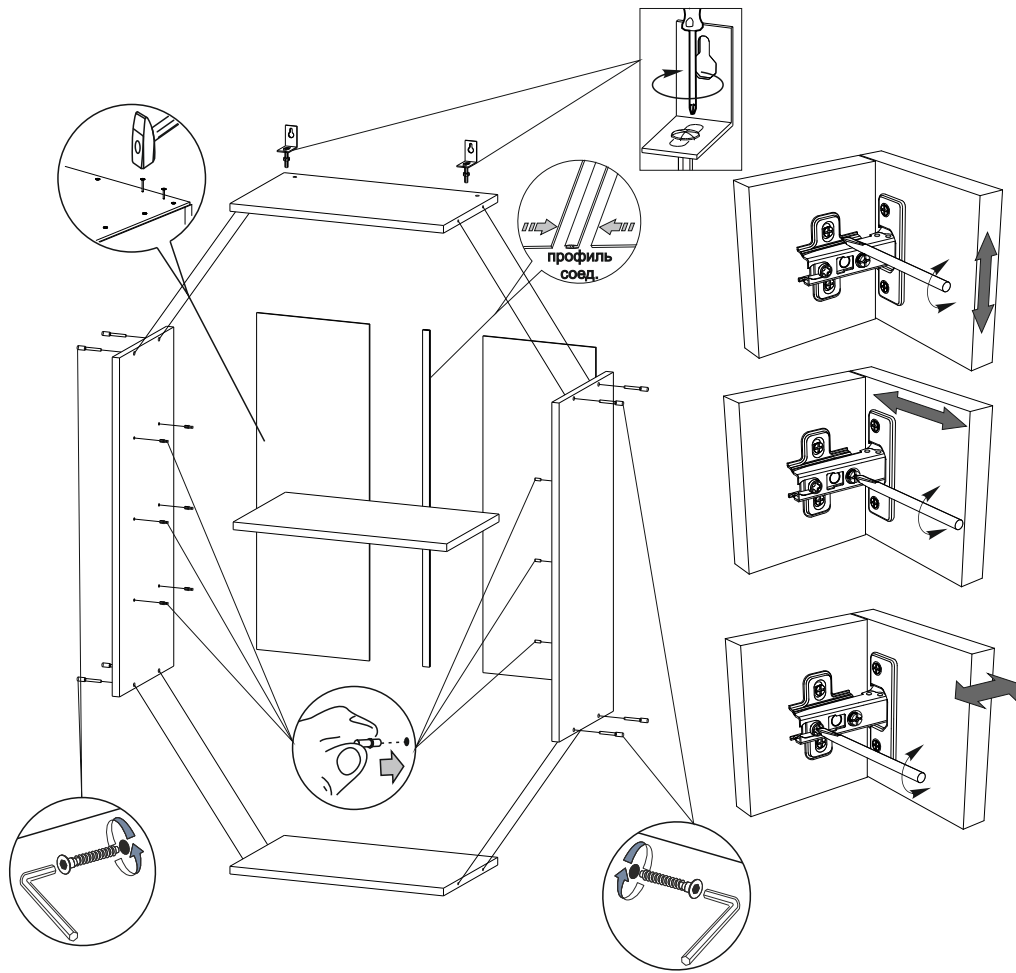

Список фурнитуры

Евровинт 8 шт.	Евроключ 1 шт.	Заглушка 8 шт.	Полкдерж. 12 шт.	Петля 2 шт.
Ручка 1 шт.	Гвозди 20 гр.	Шуруп 4x16 30 гр.	Навес 2 компл.	Профиль соедин-ый 1 шт.