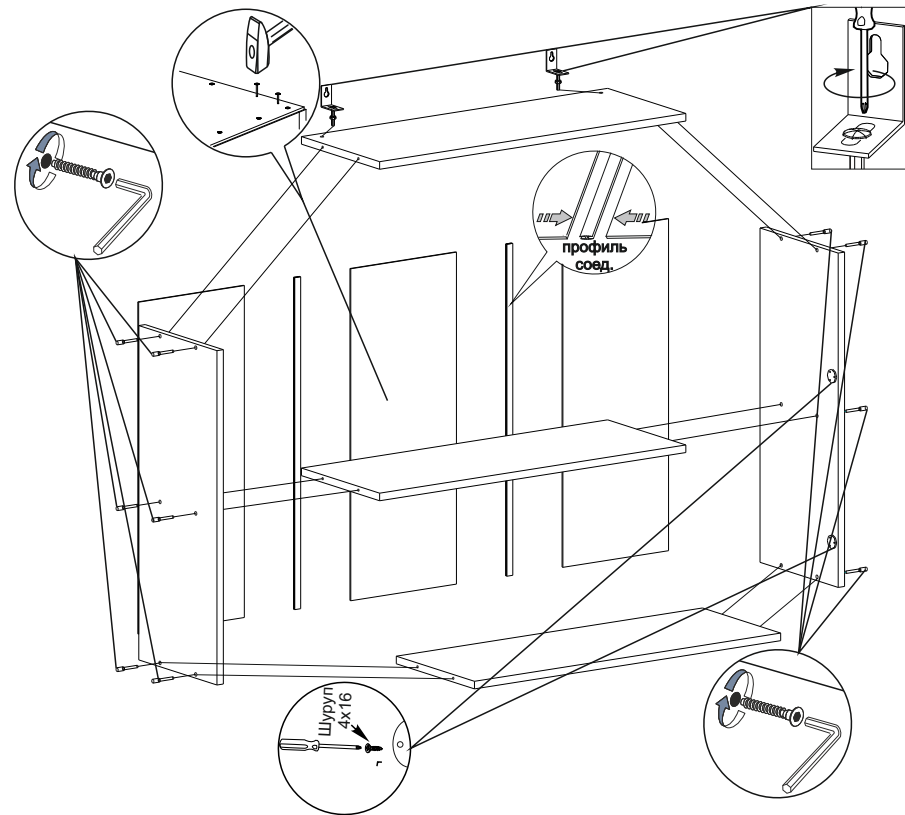

Список фурнитуры

Евровинт 12 шт.	Евроключ 1 шт.	Заглушка 12 шт.	Газ.лифт 4 шт.	Петля 4 шт.
Ручка 4 шт.	Гвозди 20 гр.	Шуруп 4x16 30 гр.	Навес 2 компл.	Профиль соедин-ый 2 шт.
Магнит 4 шт.	Шуруп 3x16 20 гр.