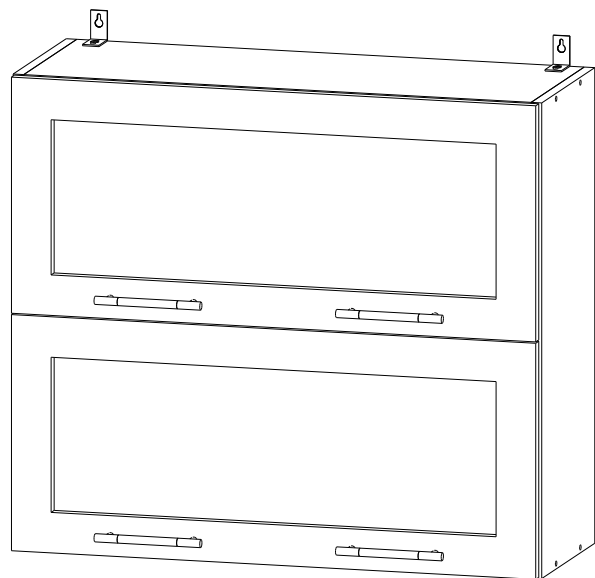

Мебель для Кухни «ШВГС 600»

Деталь	Размер	Количество
Боковина	705x280	2
Вязка	568x280	3
ДВП	700x197	3
Фасад МДФ	596x350	2
Стекло кризет	500x250	2