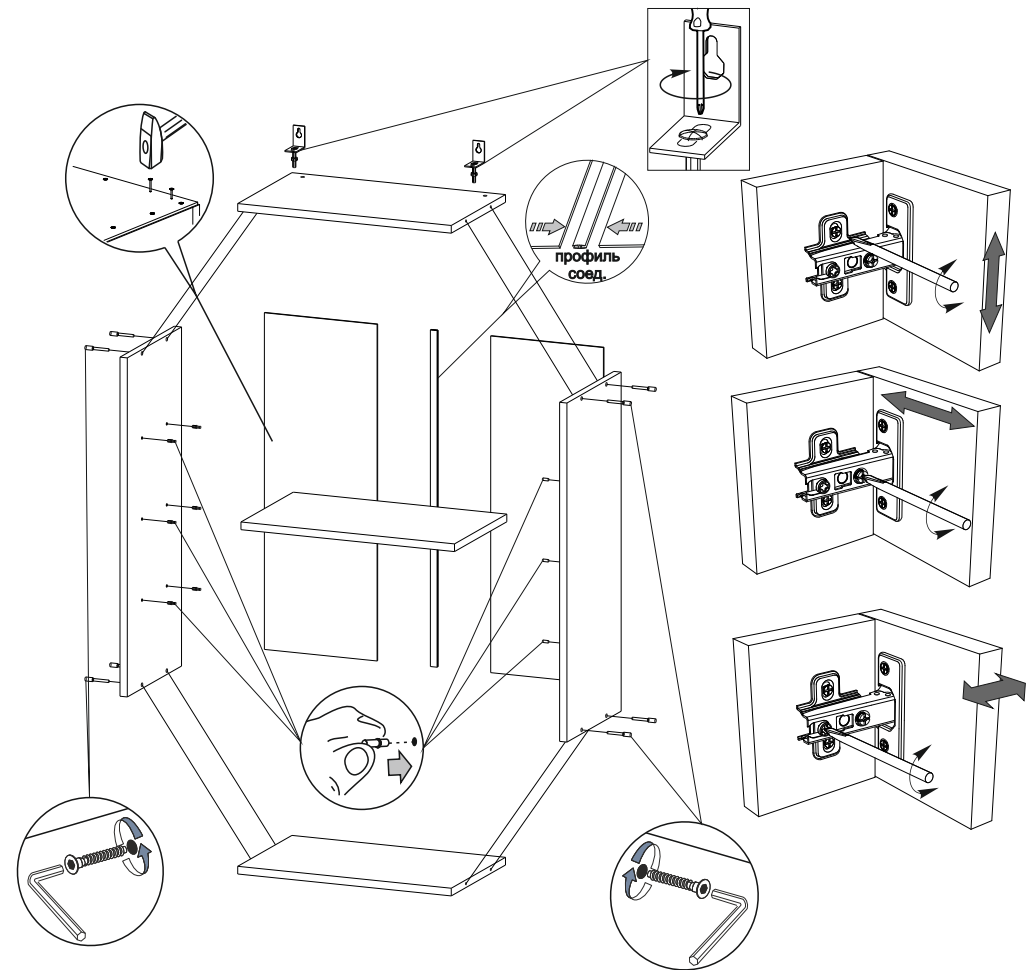

Список фурнитуры

Евровинт	Евроключ	Заглушка	Полкдерж.	Петля
8 шт.	1 шт.	8 шт.	12 шт.	2 шт.
Ручка	Гвозди	Шуруп 4x16	Навес	Профиль соедин-ый
1 шт.	20 гр.	30 гр.	2 компл.	1 шт.