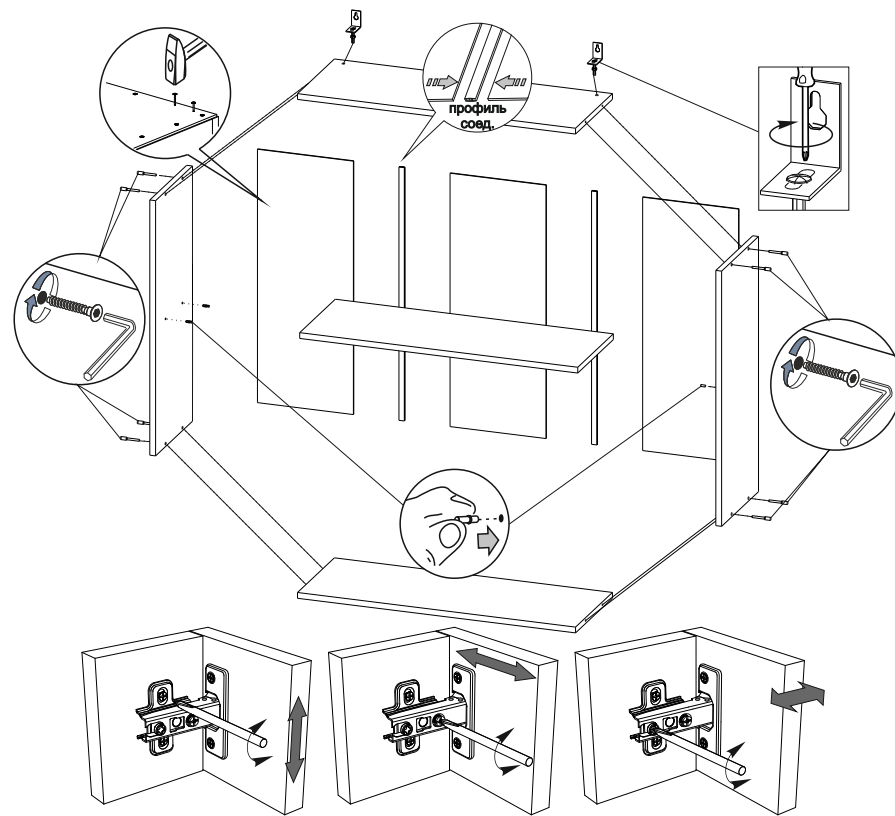

Список фурнитуры

Евровинт 8 шт.	Евроключ 1 шт.	Заглушка 8 шт.	Полкдерж. 12 шт.	Петля 4 шт.
Ручка 2 шт.	Гвозди 20 гр.	Шуруп 4x16 30 гр.	Навес 2 компл.	Профиль соедин-ый 2 шт.
Шуруп 3x16 20 гр.	Кляймер 16 шт.