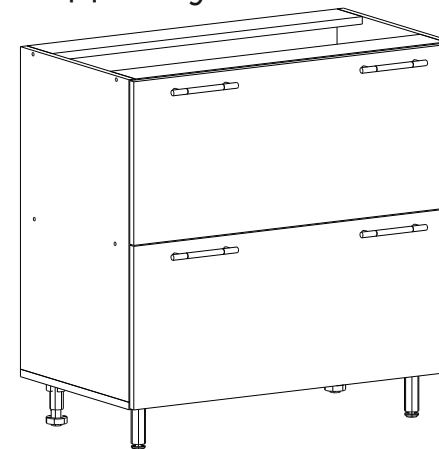

Мебель для Кухни «ШНГ 600»

Деталь	Размер	Количество
Боковина	690x430	2
Дно	600x430	1
Вязка	568x430	1
Панель	568x80	2
Фасад МДФ	596x350	2
ДВП	360x595	1
ДВП	340x595	1