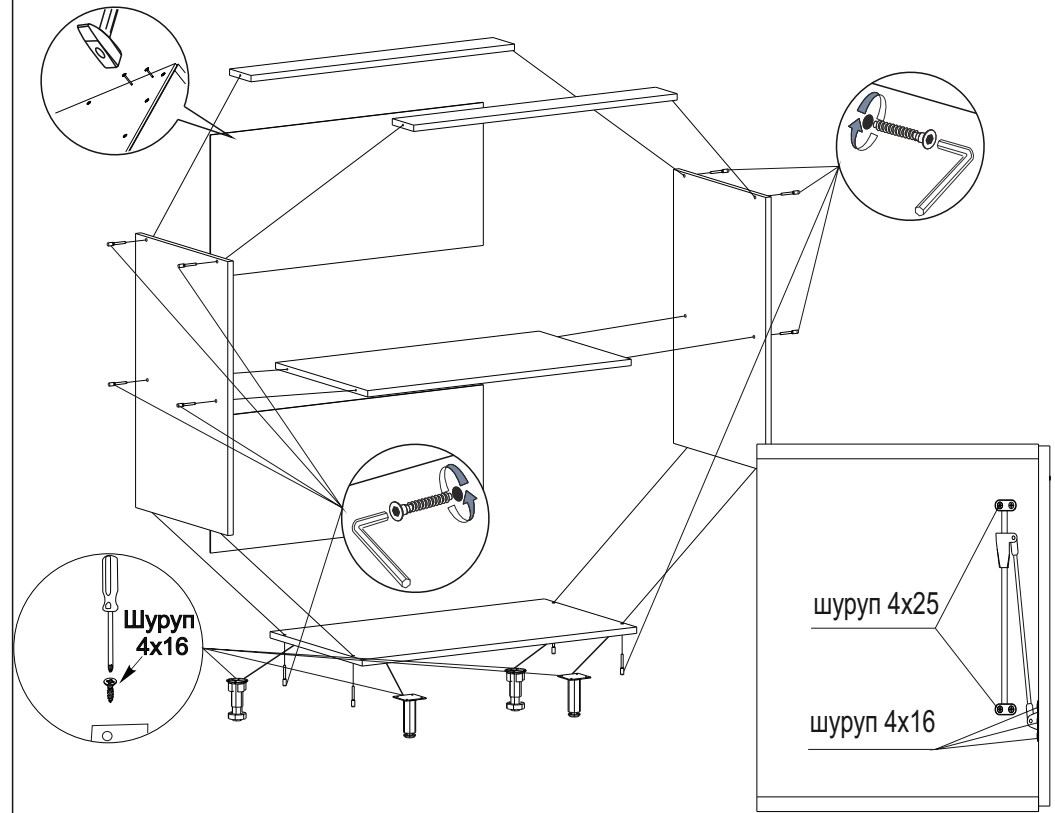

Список фурнитуры

Евровинт 8 шт.	Евроключ 1 шт.	Заглушка 8 шт.	Полкдерж. 4 шт.	Петля 4 шт.
Ручка 2 шт.	Гвозди 20 гр.	Шуруп 4x16 50 гр.	Шуруп 4x30 20 гр.	Опора пластик 2 шт.
Опора сталь 2 шт.