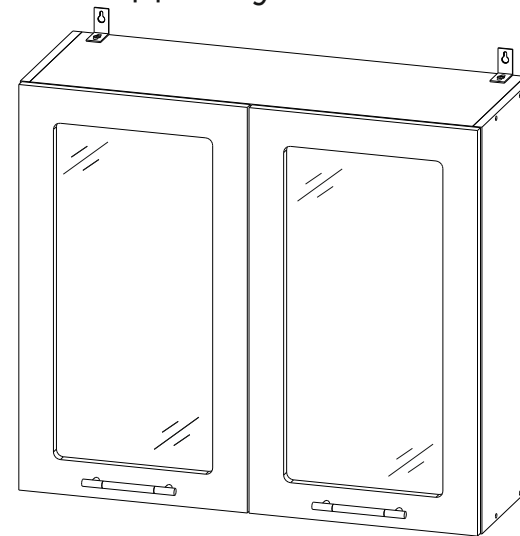

Мебель для Кухни «ШВС 600»

Деталь	Размер	Количество
Боковина	705x280	2
Вязка	568x280	2
Полка	568x270	1
ДВП	700x198	3
Фасад МДФ	703x296	2
Стекло кризет	600x190	2