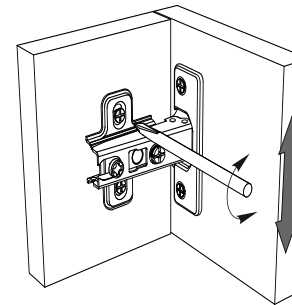

Деталь	Размер	Количество
Боковина	690x430	2
Дно	800x430	1
Полка	768x400	1
Панель	768x80	2
Панель	706x50	1
Панель	706x469	1
Фасад МДФ	703x326	1
Фасад МДФ	706x469	1

Список фурнитуры

Евровинт 16 шт.	Евроключ 1 шт.	Заглушка 6 шт.	Полкдерж. 4 шт.	Петля 2 шт.
Ручка 1 шт.	Шуруп 3x16 20 гр.	Шуруп 4x16 30 гр.	Шуруп 4x30 20 гр.	Уголок пластм. 4 шт.
Опора сталь 2 шт.	Опора пластик 2 шт.	Профиль для столеш. 1 шт.