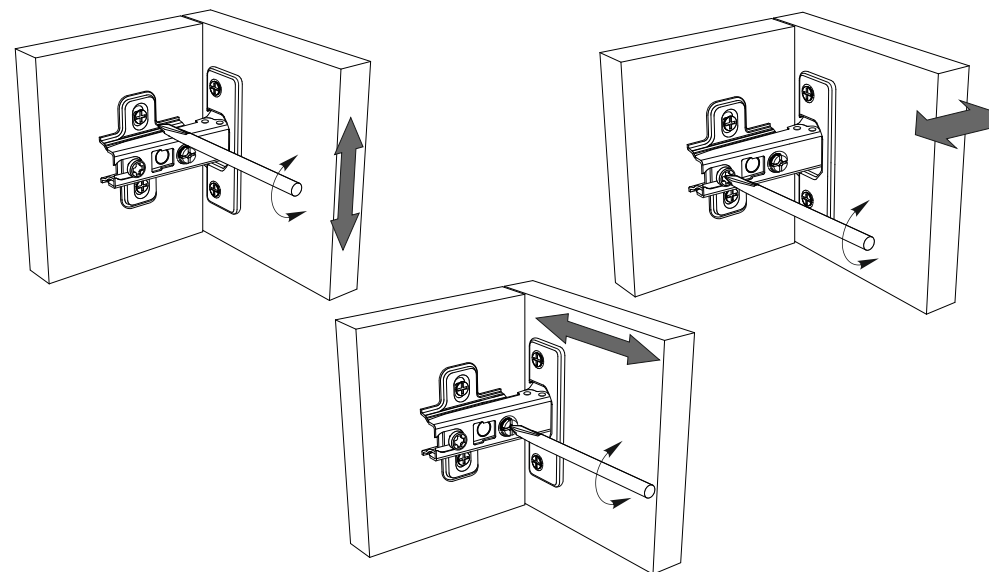

Деталь	Размер	Количество
Боковина	690x430	2
Дно	400x430	1
Задняя ст.ящика	312x80	1
Боковина ящика	400x80	2
Полка	368x420	1
Панель	368x80	2
ДВП	350x395	2
ДВП	342x405	1
Фасад	137x397	1
Фасад	560x397	2

Евровинт 10 шт.	Евроключ 1 шт.	Заглушка 4 шт.	Эксцентриковая стяжка Шток Замок 2 шт.	
Ручка 2 шт.	Гвозди 30 гр.	Шуруп 4x16 50 гр.	Направ-ая 1 шт.	Профиль соедин-ый 1 шт.
Шуруп 4x30 20 гр.	Шуруп стм 4 шт.	Опора сталь 2 шт.	Опора пластик 2 шт.	Полкод-ль 4 шт.
Петля 2 шт.