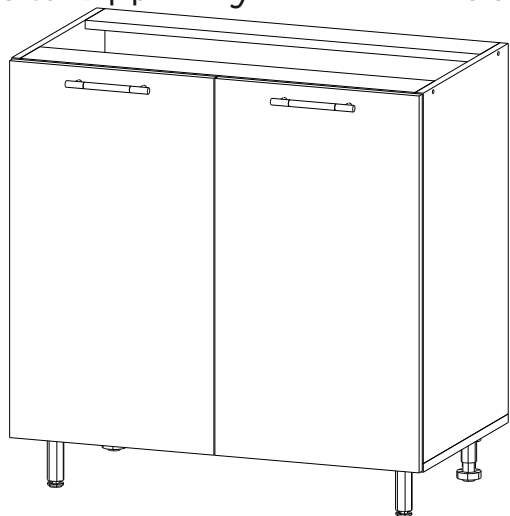

Мебель для Кухни «ШН 600»

Деталь	Размер	Количество
Боковина	690x430	2
Дно	600x430	1
Полка	568x420	1
Панель	568x80	2
Фасад МДФ	703x296	2
ДВП	350x595	2