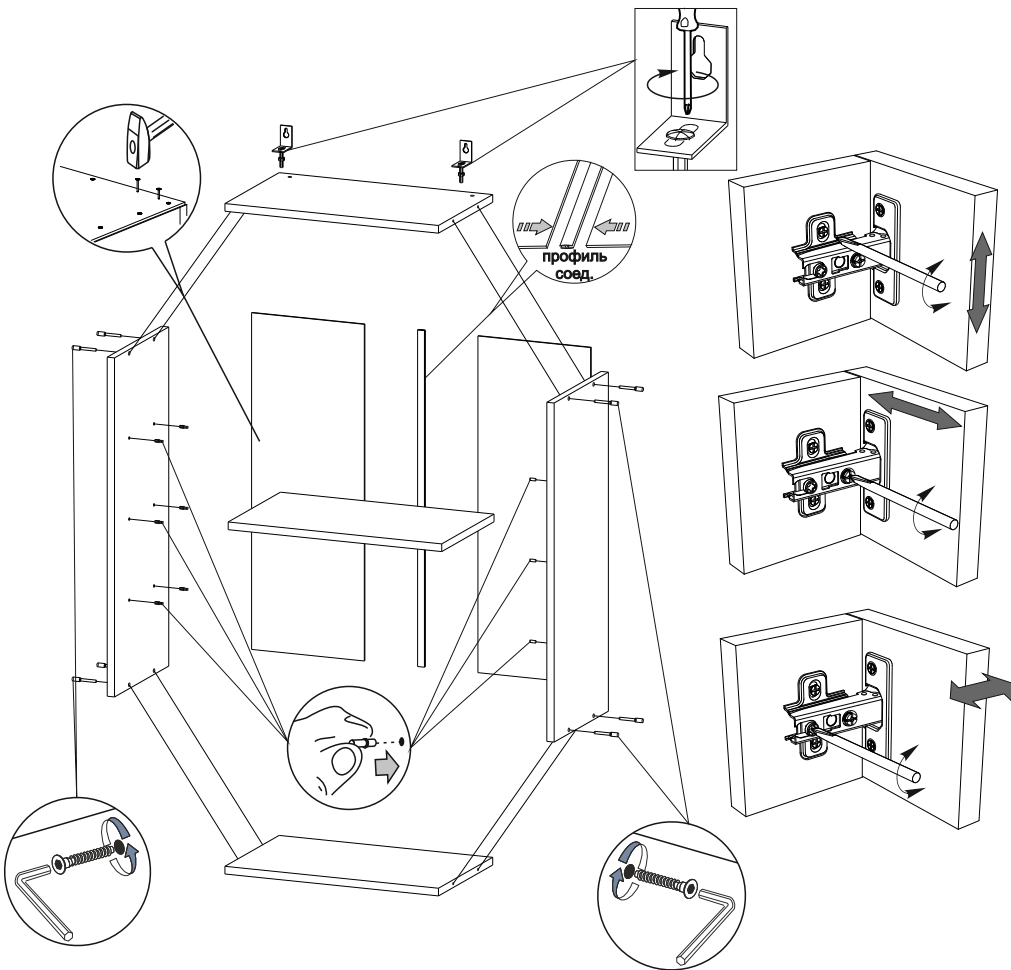

Список фурнитуры

Евровинт 8 шт.	Евроключ 1 шт.	Заглушка 8 шт.	Полкдерж. 12 шт.	Петля 2 шт.
Ручка 1 шт.	Гвозди 20 гр.	Шуруп 4x16 30 гр.	Навес 2 компл.	Профиль соедин-ый 1 шт.