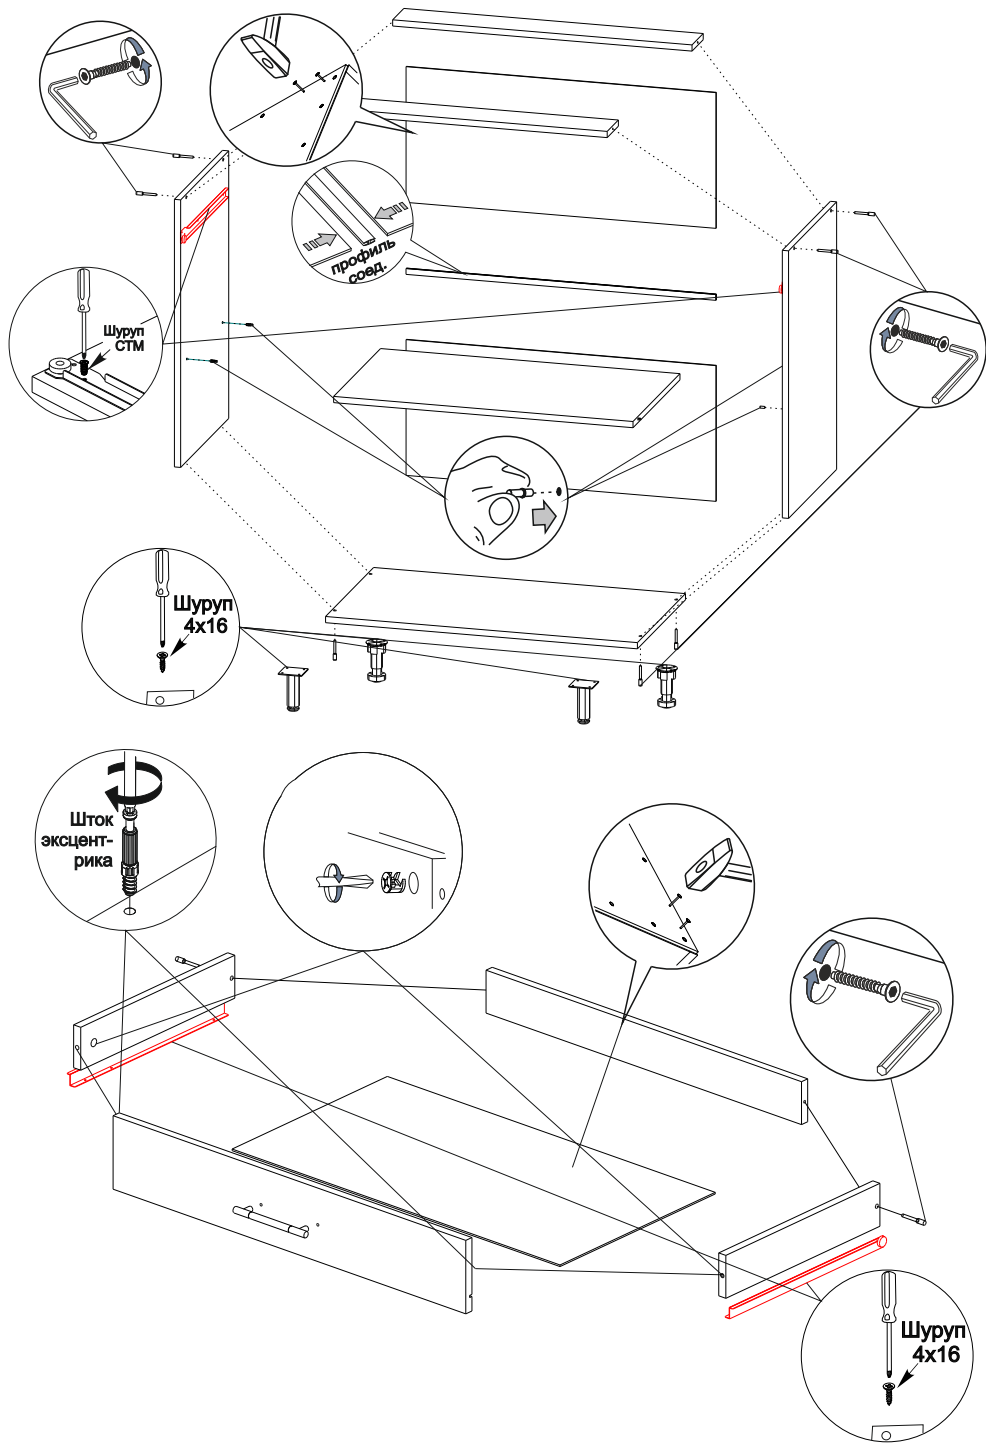

<p>Евровинт</p>  <p>10 шт.</p>	<p>Евроключ</p>  <p>1 шт.</p>	<p>Заглушка</p>  <p>4 шт.</p>	<p>Эксцентриковая стяжка Шток Замок</p>  <p>2 шт.</p>	
<p>Ручка</p>  <p>4 шт.</p>	<p>Гвозди</p>  <p>30 гр.</p>	<p>Шуруп 4x16</p>  <p>50 гр.</p>	<p>Направ-ая</p>  <p>1 шт.</p>	<p>Профиль соедин-ый</p>  <p>1 шт.</p>
<p>Шуруп 4x30</p>  <p>20 гр.</p>	<p>Шуруп стм</p>  <p>4 шт.</p>	<p>Опора сталь</p>  <p>2 шт.</p>	<p>Опора пластик</p>  <p>2 шт.</p>	<p>Полкод-ль</p>  <p>4 шт.</p>
<p>Петля</p>  <p>4 шт.</p>				