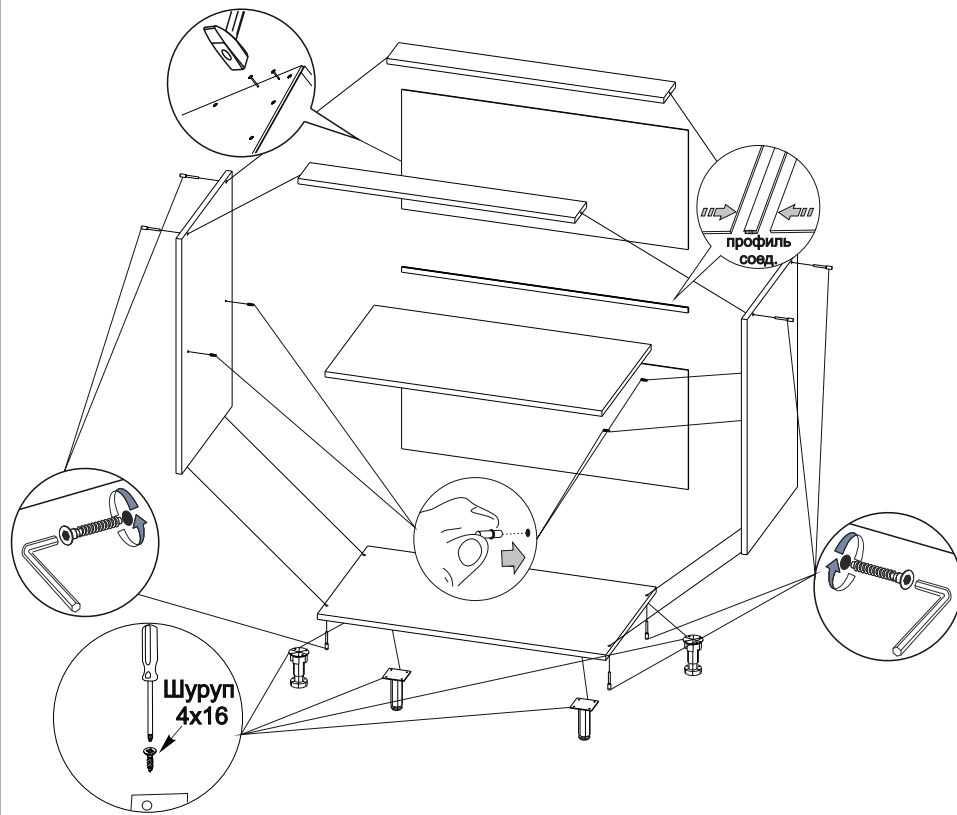

Список фурнитуры

Евровинт 8 шт.	Евроключ 1 шт.	Заглушка 8 шт.	Полкдерж. 4 шт.	Петля 4 шт.
Ручка 2 шт.	Гвозди 20 гр.	Шуруп 4x16 50 гр.	Шуруп 4x30 20 гр.	Профиль соедин-ый 1 шт.
Опора сталь 2 шт.	Опора пластик 2 шт.