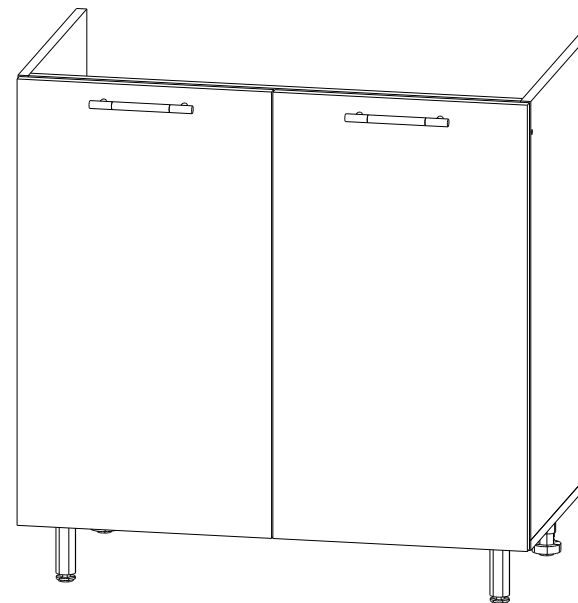

Мебель для Кухни «ШНМ 600»

Деталь	Размер	Количество
Боковина	690x430	2
Дно	600x430	1
Панель	568x80	2
Фасад МДФ	703x296	2