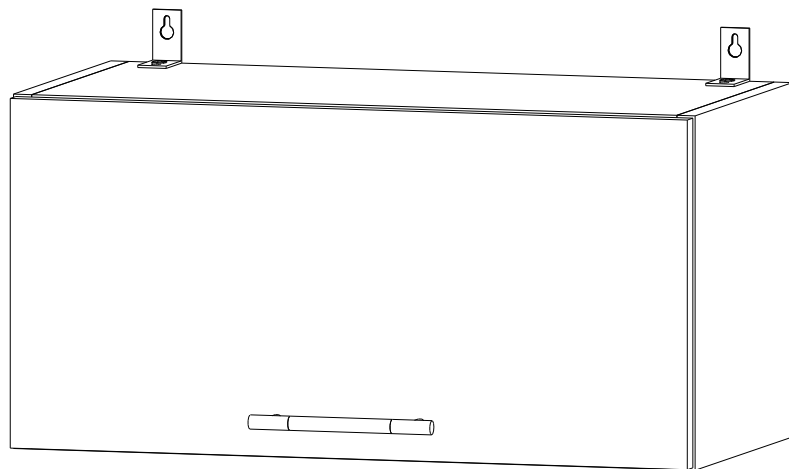

Мебель для Кухни «ШГ 500»

Деталь	Размер	Количество
Боковина	300x280	2
Вязка	468x280	2
ДВП	495x147	2
Фасад МДФ	496x296	1