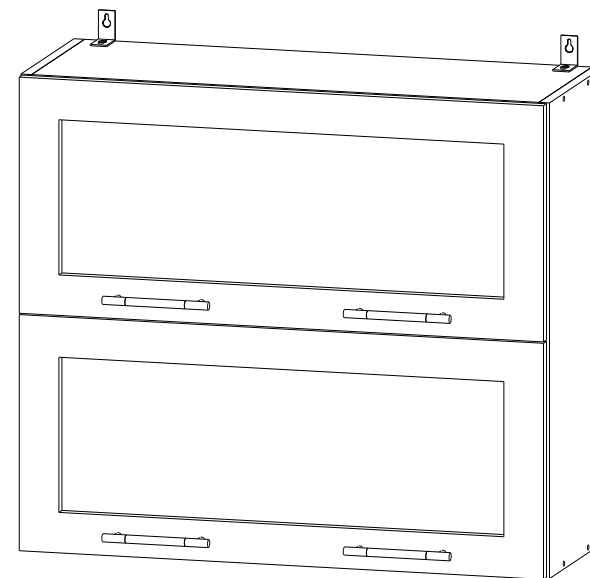

Мебель для Кухни «ШВГС 500»

Деталь	Размер	Количество
Боковина	705x280	2
Вязка	468x280	3
ДВП	700x247	2
Фасад МДФ	496x350	2
Стекло кризет	400x250	2