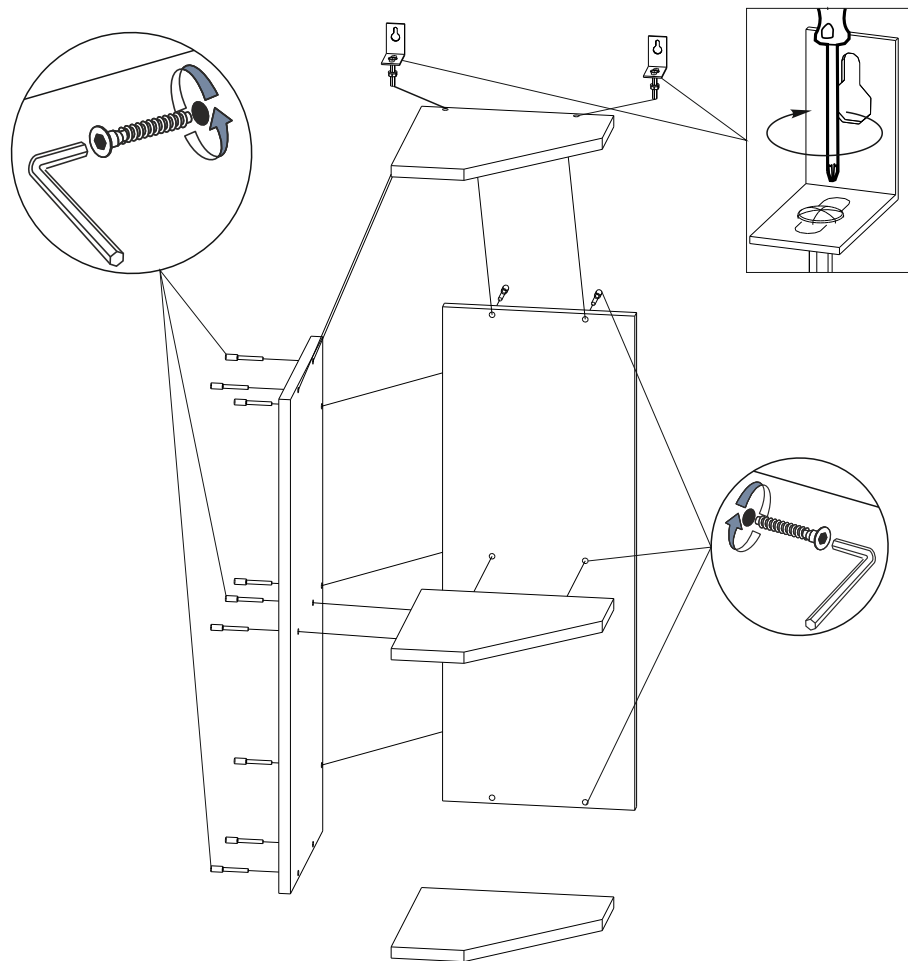

Список фурнитуры

Евровинт	Евроключ	Заглушка	Навес	
15 шт.	1 шт.	15 шт.	2 компл.