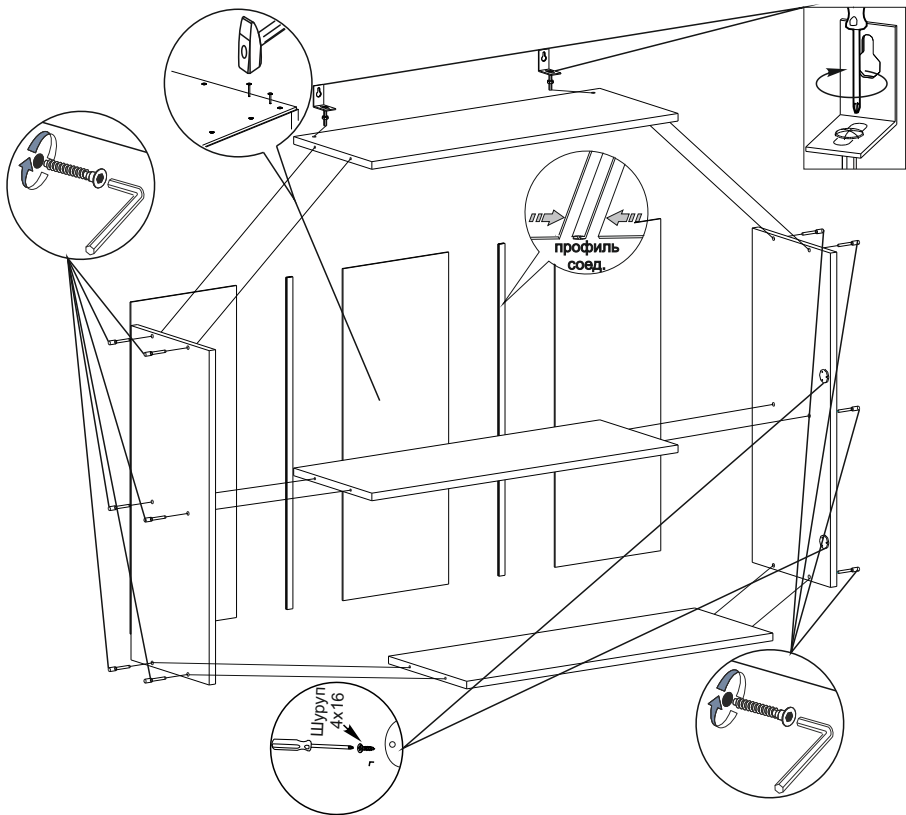

Список фурнитуры

Евровинт 12 шт.	Евроключ 1 шт.	Заглушка 12 шт.	Газ.лифт 4 шт.	Петля 4 шт.
Ручка 4 шт.	Гвозди 20 гр.	Шуруп 4x16 30 гр.	Навес 2 компл.	Профиль соедин-ый 2 шт.
Магнит 4 шт.	Шуруп 3x16 20 гр.