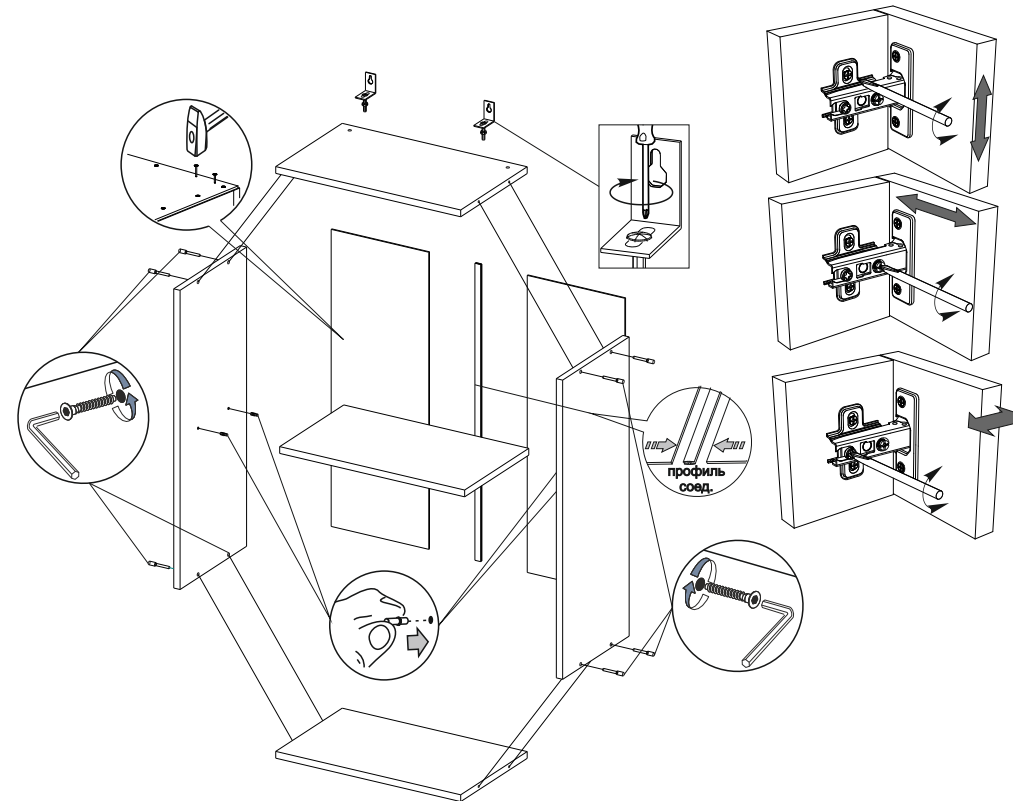

Список фурнитуры

Евровинт 8 шт.	Евроключ 1 шт.	Заглушка 8 шт.	Полкдерж. 4 шт.	Петля 2 шт.
Ручка 1 шт.	Гвозди 20 гр.	Шуруп 4x16 30 гр.	Навес 2 компл.	Профиль соедин-ый 1 шт.
Шуруп 3x16 20 гр.	Кляймер 8 шт.	ШУРУП 3X16 СТЕКЛО КЛЯЙМЕР