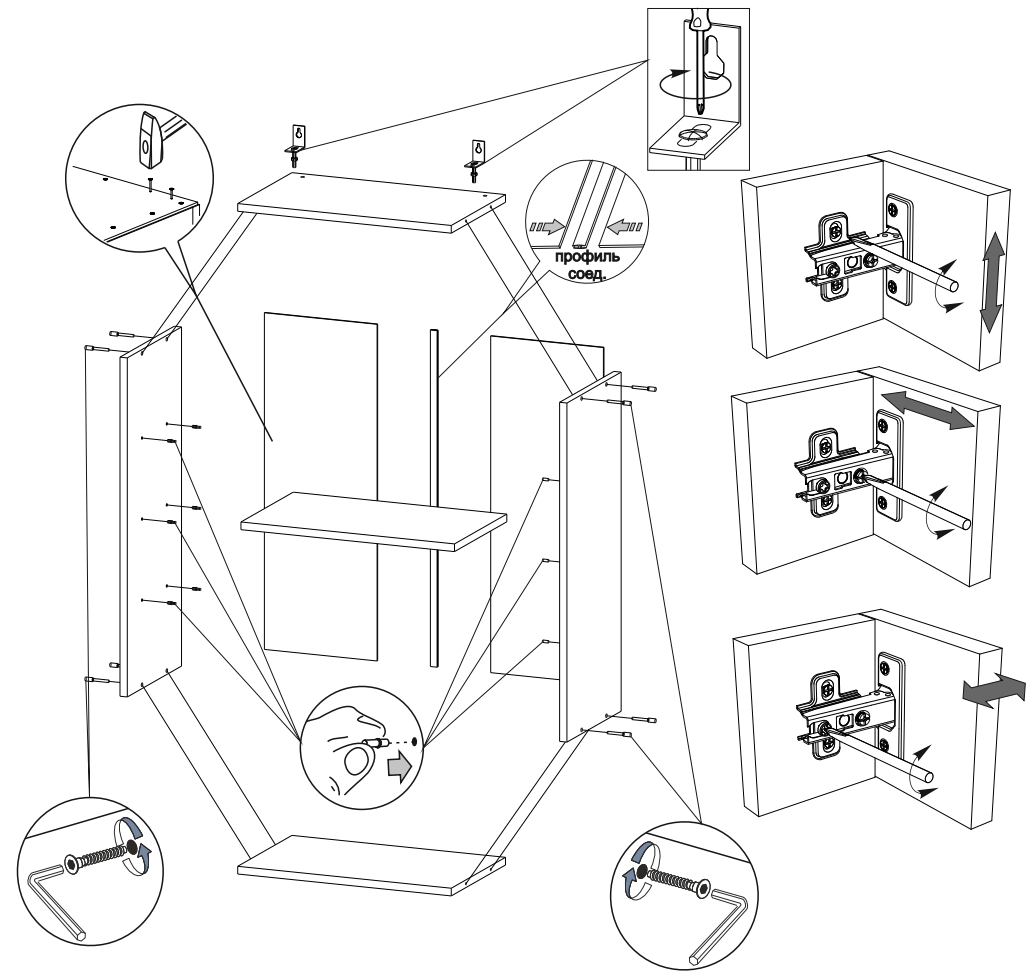

Список фурнитуры

Евровинт 8 шт.	Евроключ 1 шт.	Заглушка 8 шт.	Полкдерж. 12 шт.	Петля 2 шт.
Ручка 1 шт.	Гвозди 20 гр.	Шуруп 4x16 30 гр.	Навес 2 компл.	Профиль соедин-ый 1 шт.