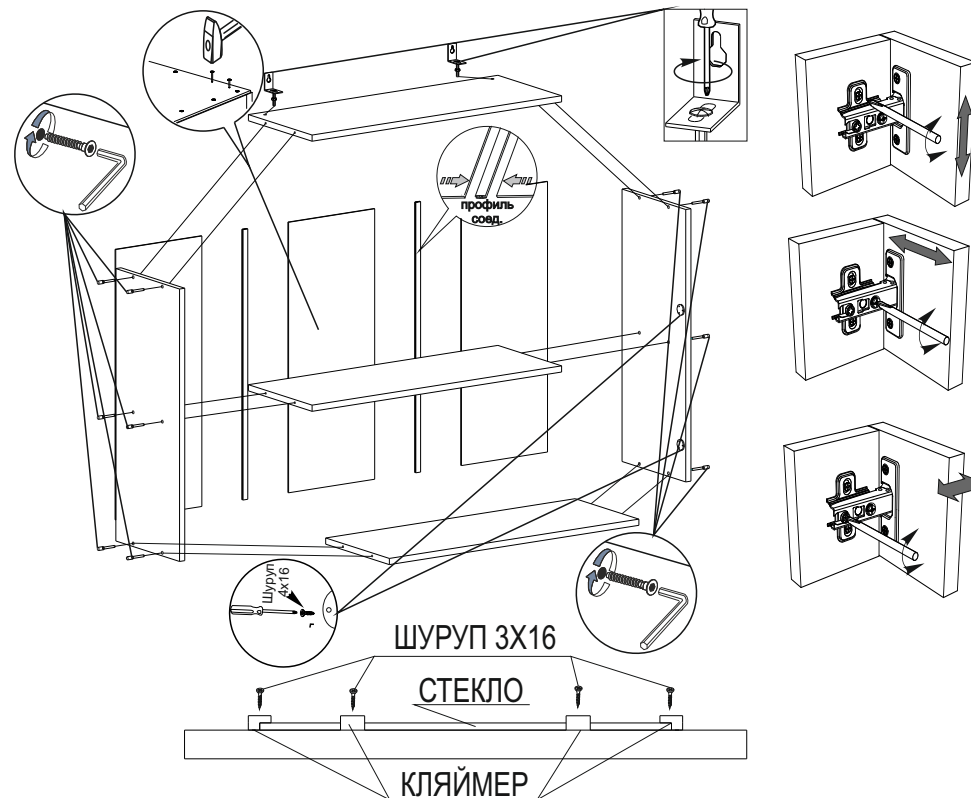

Список фурнитуры

Евровинт 12 шт.	Евроключ 1 шт.	Заглушка 12 шт.	Газ.лифт 4 шт.	Петля 4 шт.
Ручка 4 шт.	Гвозди 20 гр.	Шуруп 4x16 30 гр.	Навес 2 компл.	Профиль соедин-ый 2 шт.
Магнит 4 шт.	Шуруп 3x16 20 гр.	Кляймер 6 шт.