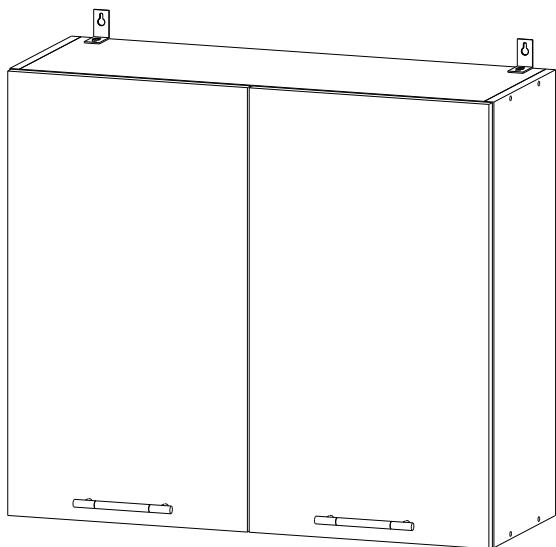

Мебель для Кухни «ШВ 600»

Деталь	Размер	Количество
Боковина	705x280	2
Вязка	568x280	2
Полка	568x270	1
ДВП	700x198	3
Фасад МДФ	703x296	2