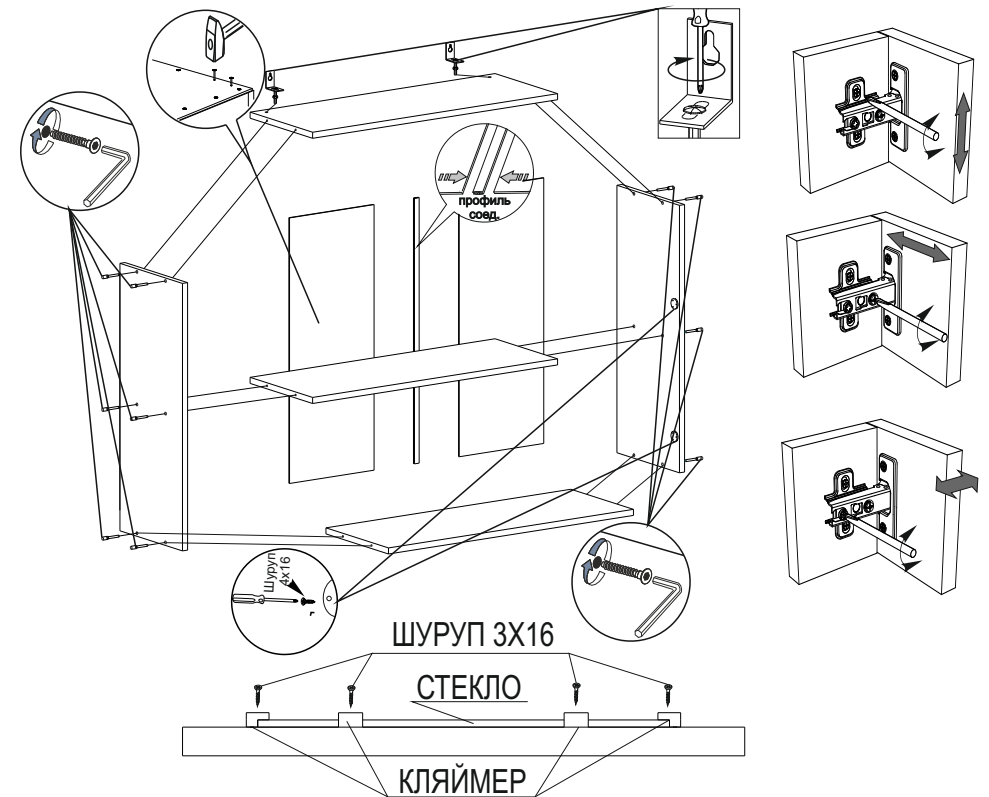

Список фурнитуры

Евровинт 12 шт.	Евроключ 1 шт.	Заглушка 12 шт.	Газ.лифт 4 шт.	Петля 4 шт.
Ручка 4 шт.	Гвозди 20 гр.	Шуруп 4x16 30 гр.	Навес 2 компл.	Профиль соедин-ый 2 шт.
Магнит 4 шт.	Шуруп 3x16 20 гр.	Кляймер 12 шт.