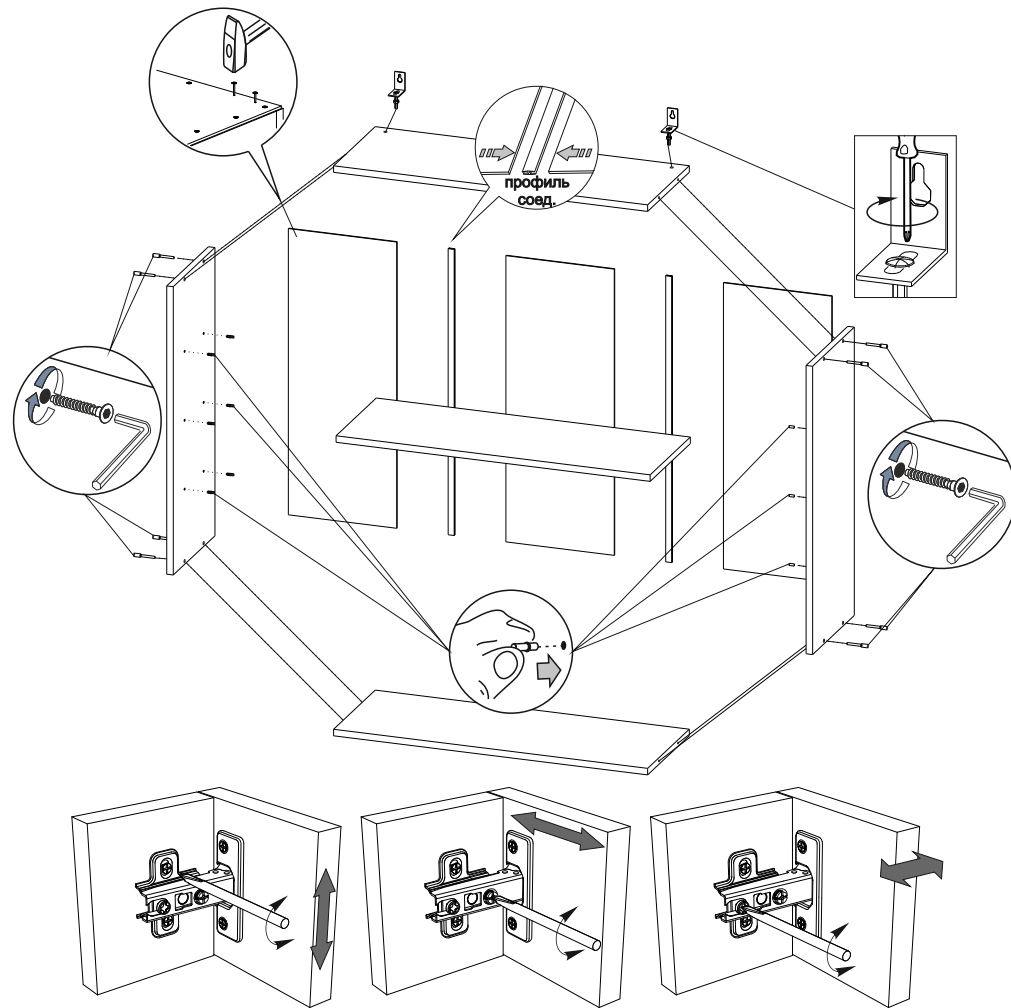

Список фурнитуры

Евровинт	Евроключ	Заглушка	Полкдерж.	Петля
8 шт.	1 шт.	8 шт.	12 шт.	4 шт.
Ручка	Гвозди	Шуруп 4x16	Навес	Профиль соедин-ый
2 шт.	20 гр.	30 гр.	2 компл.	2 шт.