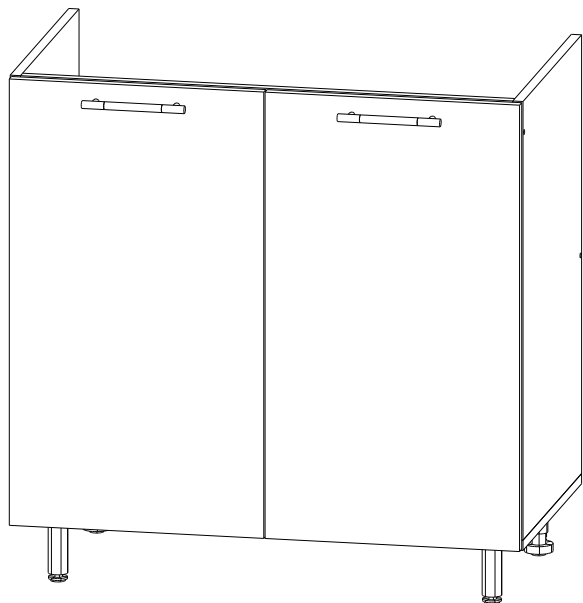

Мебель для Кухни «ШНМ 800»

Деталь	Размер	Количество
Боковина	690x430	2
Дно	800x430	1
Панель	768x80	2
Фасад МДФ	703x396	2