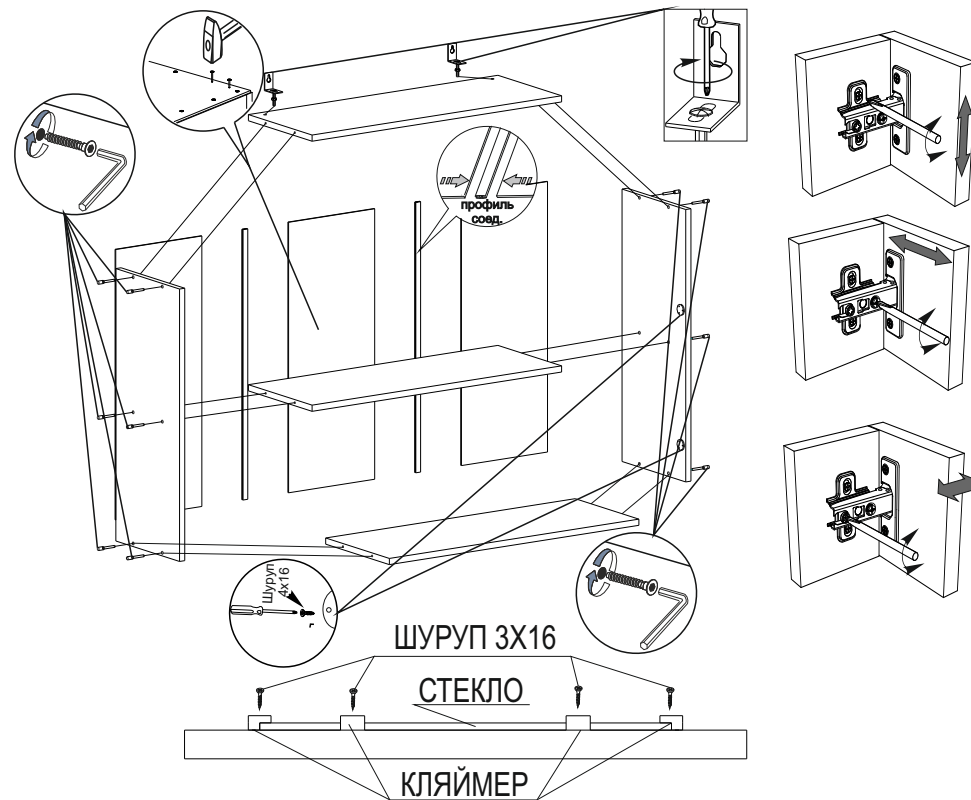

Список фурнитуры

Евровинт 12 шт.	Евроключ 1 шт.	Заглушка 12 шт.	Газ.лифт 4 шт.	Петля 4 шт.
Ручка 4 шт.	Гвозди 20 гр.	Шуруп 4x16 30 гр.	Навес 2 компл.	Профиль соедин-ый 2 шт.
Магнит 4 шт.	Шуруп 3x16 20 гр.	Кляймер 12 шт.