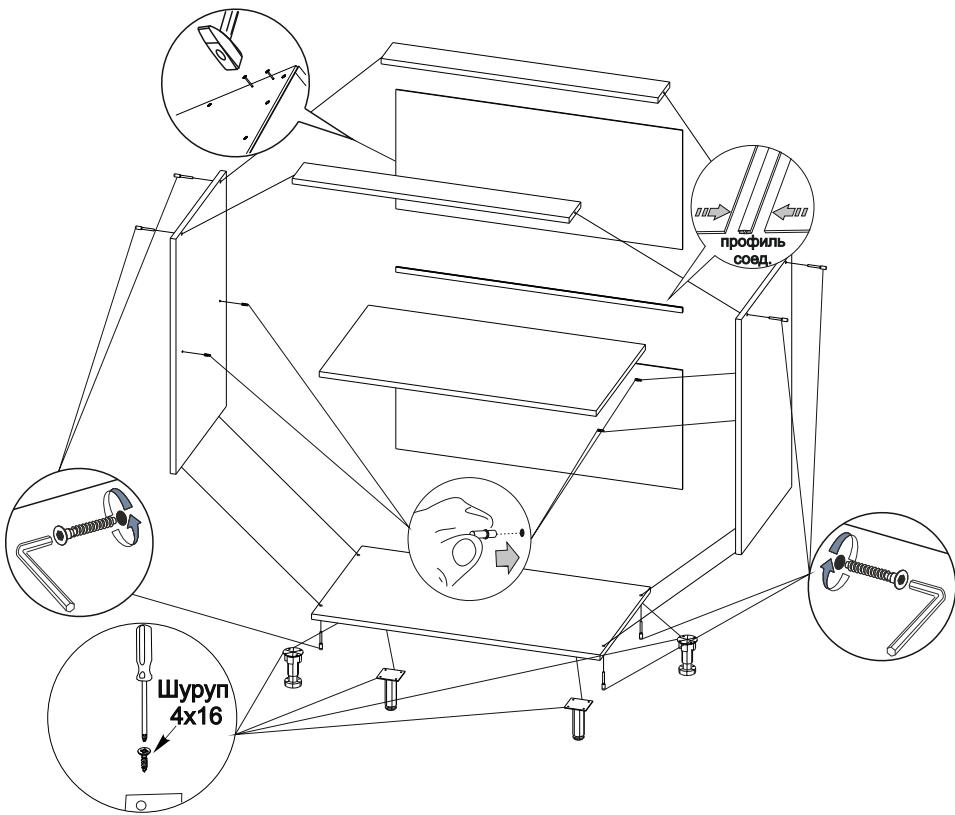

Список фурнитуры

Евровинт 8 шт.	Евроключ 1 шт.	Заглушка 8 шт.	Полкдерж. 4 шт.	Петля 4 шт.
Ручка 2 шт.	Гвозди 20 гр.	Шуруп 4x16 50 гр.	Шуруп 4x30 20 гр.	Профиль соедин-ый 1 шт.
Опора сталь 2 шт.	Опора пластик 2 шт.