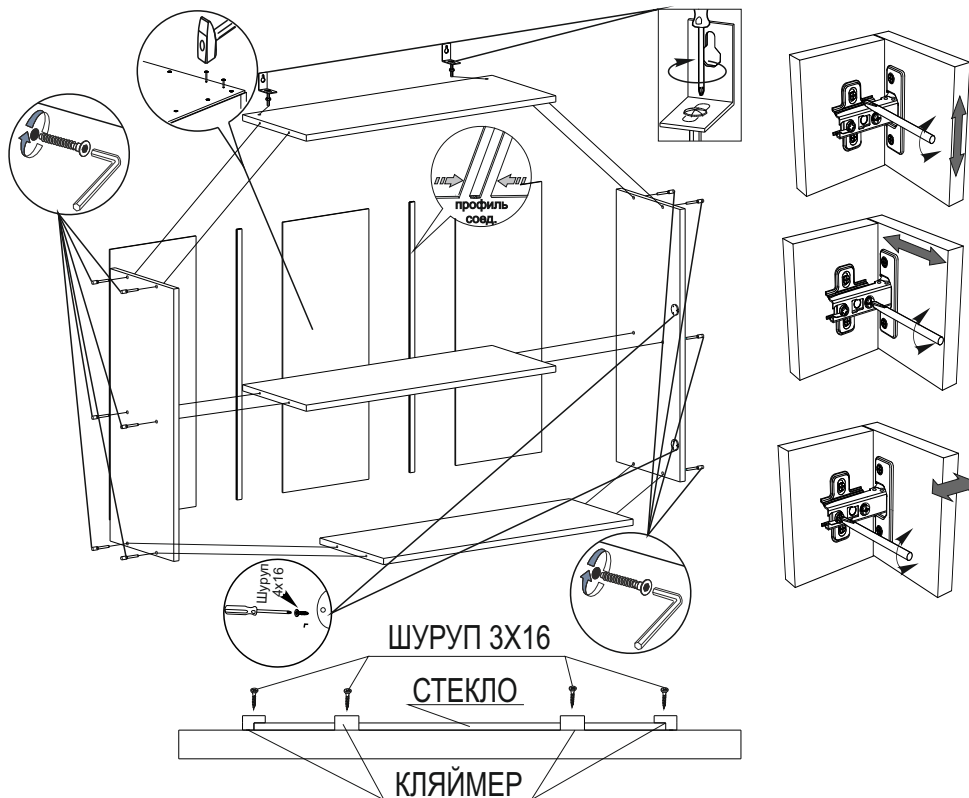

Список фурнитуры

Евровинт 12 шт.	Евроключ 1 шт.	Заглушка 12 шт.	Газ.лифт 4 шт.	Петля 4 шт.
Ручка 4 шт.	Гвозди 20 гр.	Шуруп 4x16 30 гр.	Навес 2 компл.	Профиль соедин-ый 2 шт.
Магнит 4 шт.	Шуруп 3x16 20 гр.	Кляймер 6 шт.