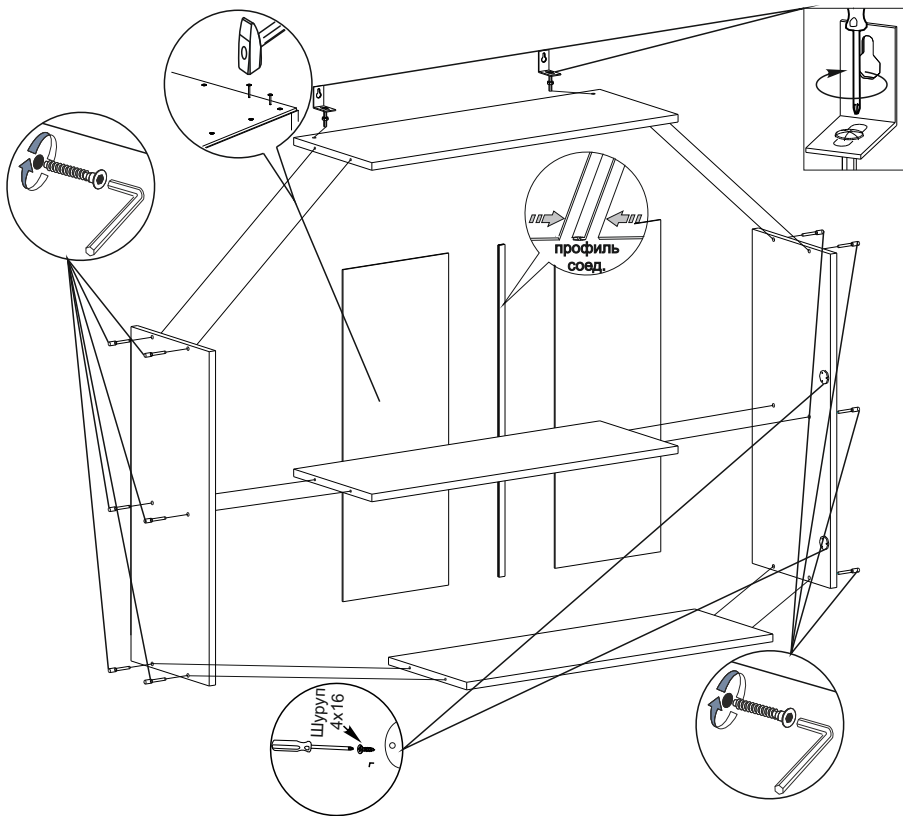

Список фурнитуры

Евровинт 12 шт.	Евроключ 1 шт.	Заглушка 12 шт.	Газ.лифт 4 шт.	Петля 4 шт.
Ручка 2 шт.	Гвозди 20 гр.	Шуруп 4x16 30 гр.	Навес 2 компл.	Профиль соедин-ый 2 шт.
Магнит 4 шт.	Шуруп 3x16 20 гр.