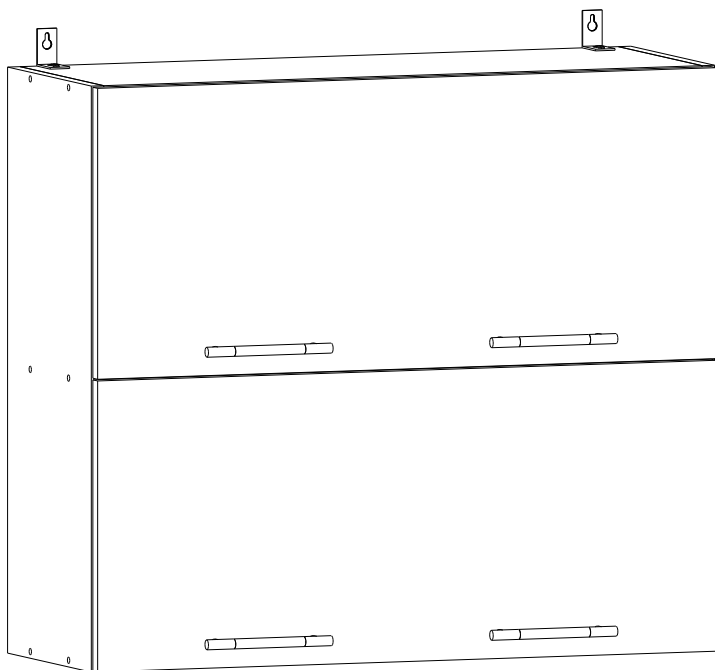

Мебель для Кухни «ШВГ 800»

Деталь	Размер	Количество
Боковина	705x280	2
Вязка	768x280	3
ДВП	700x265	3
Фасад МДФ	796x350	2