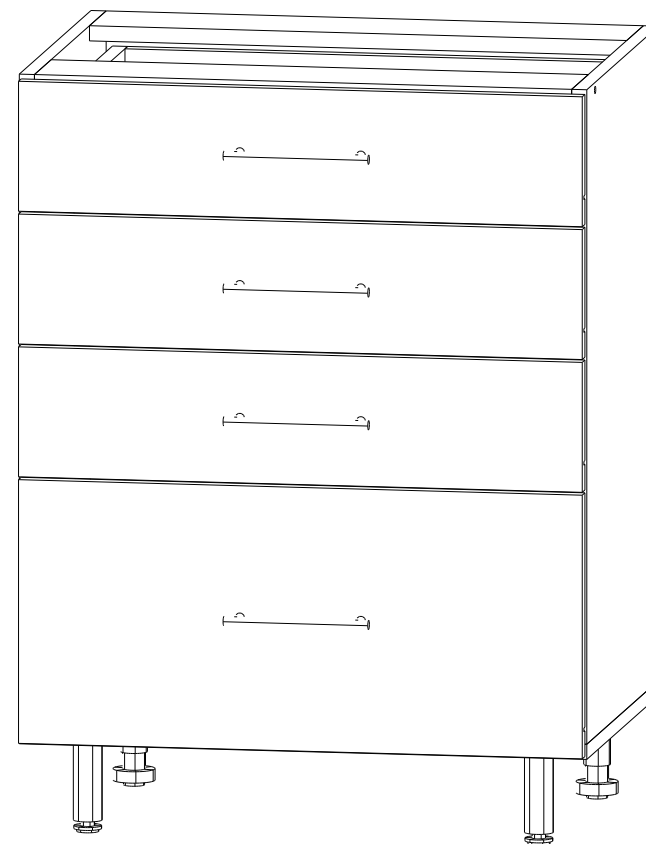

Мебель для Кухни «ШНЯ 500»