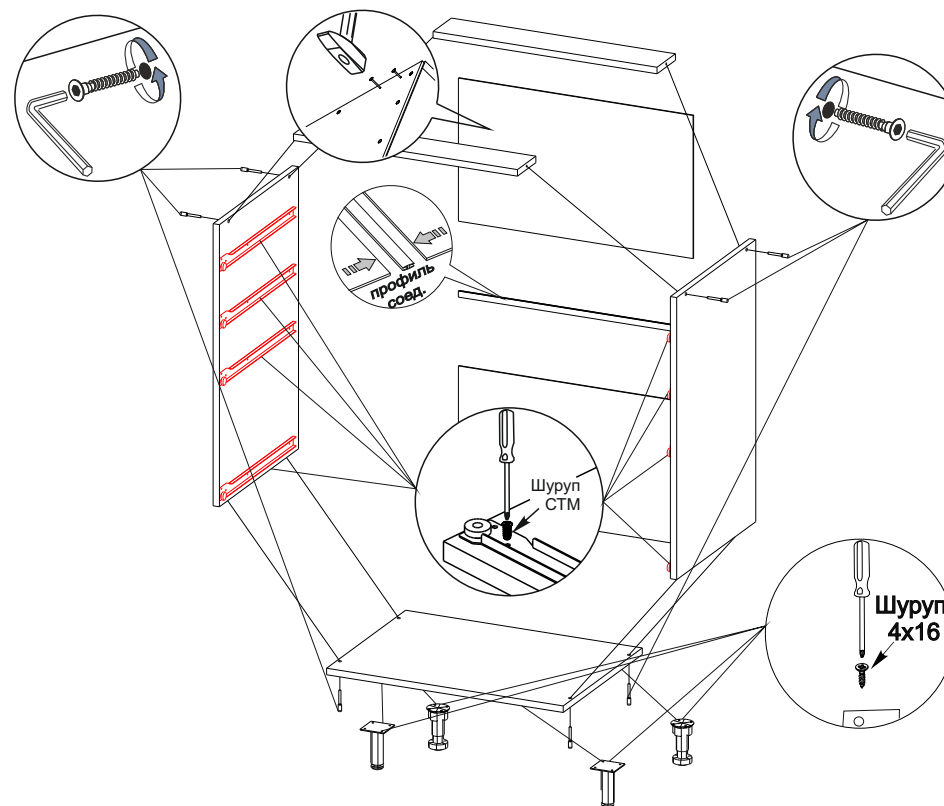

Деталь	Размер	Количество
Боковина	690x430	2
Дно	500x430	1
Задняя ст.ящика	412x80	3
Задняя ст. ящика	412x220	1
Боковина ящика	400x80	6
Боковина ящика	400x220	2
Панель	468x80	2
ДВП	350x495	2
ДВП	442x405	4
МДФ	137x496	3
МДФ	278x496	1

Евровинт 18 шт.	Евроключ 1 шт.	Заглушка 4 шт.	Эксцентриковая стяжка Шток Замок 10 шт.	
Ручка 4 шт.	Гвозди 30 гр.	Шуруп 4x16 50 гр.	Направ-ая 4 шт.	Профиль соедин-ый 1 шт.
Шуруп 4x30 20 гр.	Шуруп стм 16 шт.	Опора сталь 2 шт.	Опора пластик 2 шт.