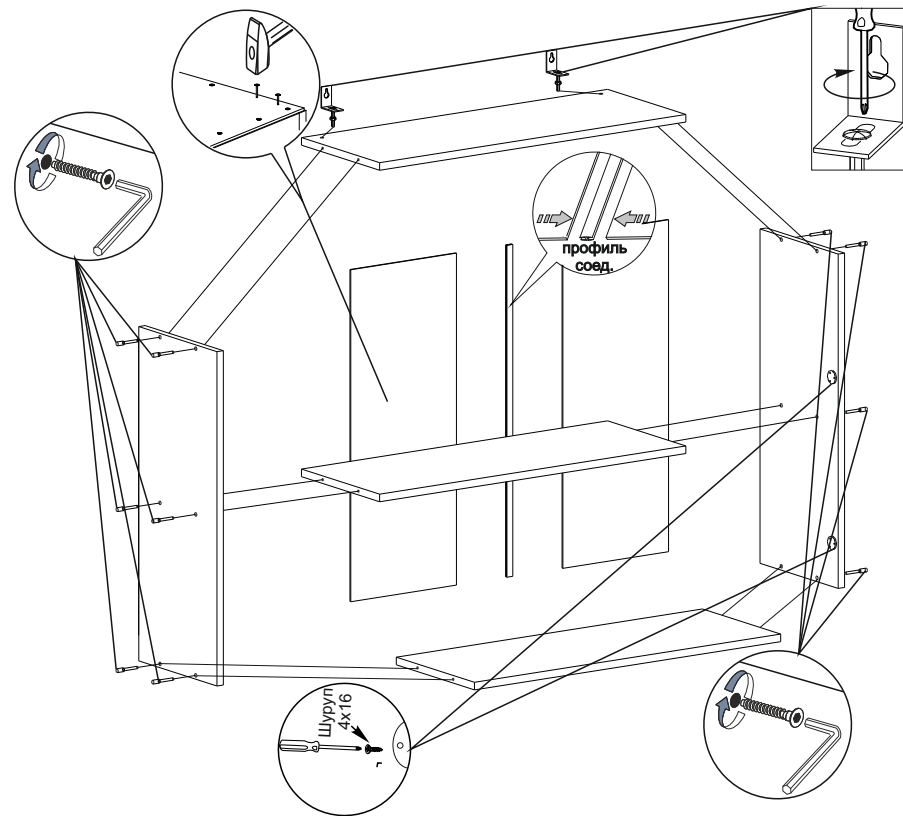

Список фурнитуры

Евровинт 12 шт.	Евроключ 1 шт.	Заглушка 12 шт.	Газ.лифт 4 шт.	Петля 4 шт.
Ручка 2 шт.	Гвозди 20 гр.	Шуруп 4x16 30 гр.	Навес 2 компл.	Профиль соедин-ый 2 шт.
Магнит 4 шт.	Шуруп 3x16 20 гр.