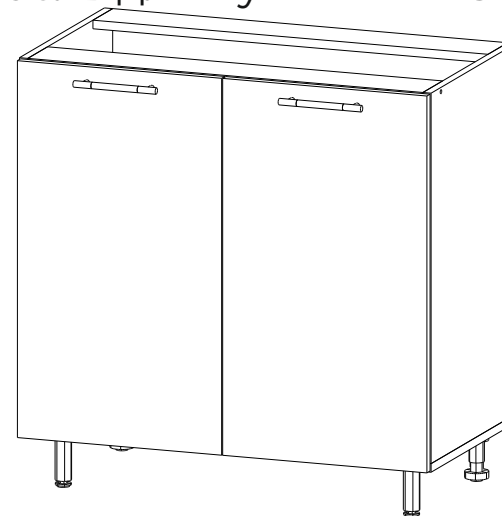

Мебель для Кухни «ШН 800»

Деталь	Размер	Количество
Боковина	690x430	2
Дно	800x430	1
Полка	768x420	1
Панель	768x80	2
Фасад МДФ	703x396	2
ДВП	350x795	2

Мебель для Кухни «ШН 800»

Деталь	Размер	Количество
Боковина	690x430	2
Дно	800x430	1
Полка	768x420	1
Панель	768x80	2
Фасад МДФ	703x396	2
ДВП	350x795	2