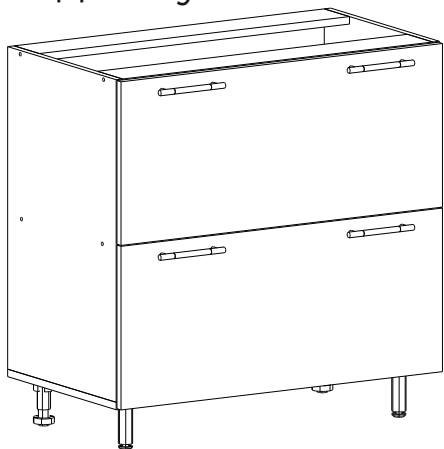

Мебель для Кухни «ШНГ 600»

Деталь	Размер	Количество
Боковина	690x430	2
Дно	600x430	1
Вязка	568x430	1
Панель	568x80	2
Фасад МДФ	596x350	2
ДВП	360x595	1
ДВП	340x595	1