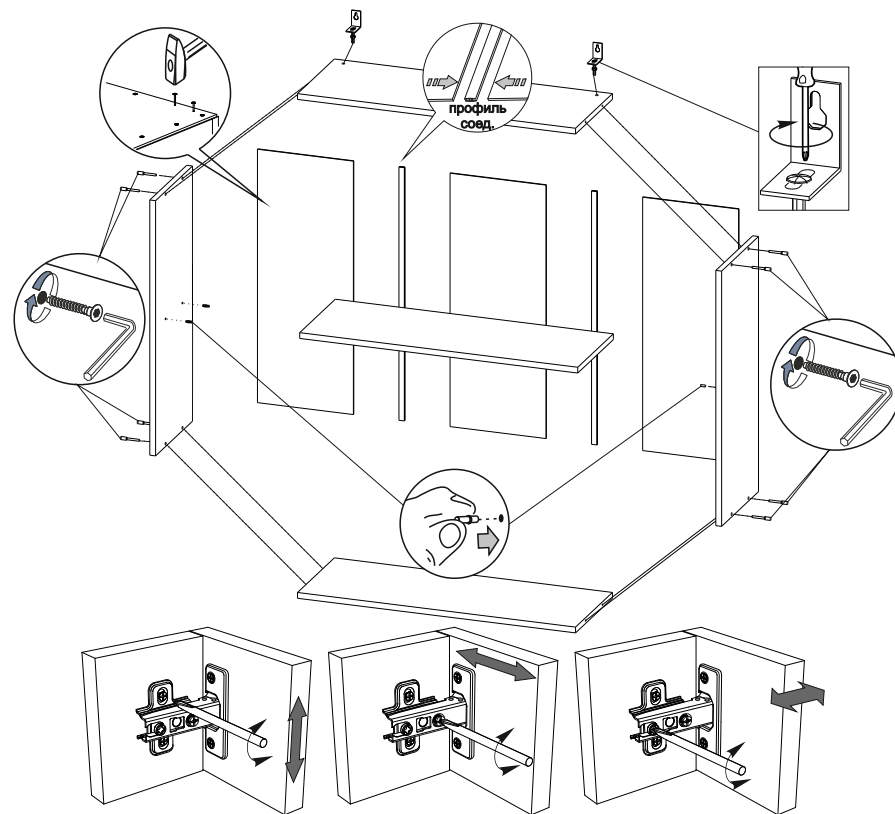

Список фурнитуры

Евровинт 8 шт.	Евроключ 1 шт.	Заглушка 8 шт.	Полкдерж. 12 шт.	Петля 4 шт.
Ручка 2 шт.	Гвозди 20 гр.	Шуруп 4x16 30 гр.	Навес 2 компл.	Профиль соедин-ый 2 шт.
Шуруп 3x16 20 гр.	Кляймер 16 шт.	ШУРУП 3X16 СТЕКЛО КЛЯЙМЕР