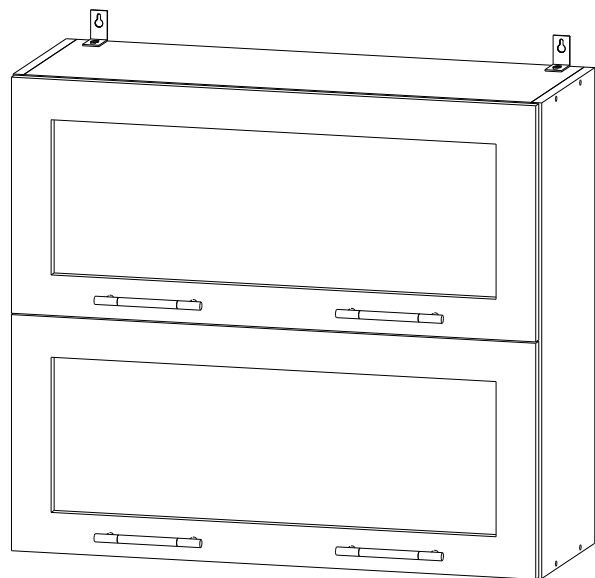

Мебель для Кухни «ШВГС 500»

Деталь	Размер	Количество
Боковина	705x280	2
Вязка	468x280	3
ДВП	700x247	2
Фасад МДФ	496x350	2
Стекло кризет	400x250	2