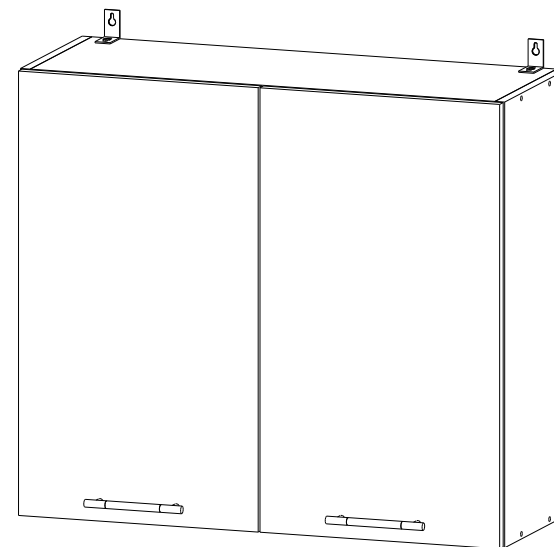

Мебель для Кухни «ШВ 600»

Деталь	Размер	Количество
Боковина	705x280	2
Вязка	568x280	2
Полка	568x270	1
ДВП	700x198	3
Фасад МДФ	703x396	2