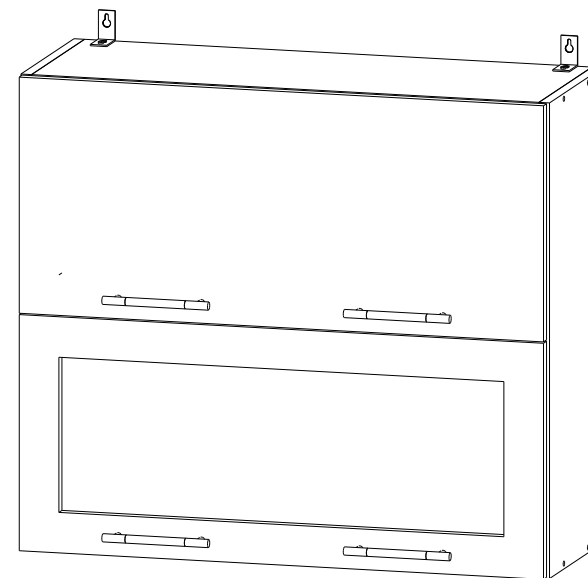

Мебель для Кухни «ШВГ 1С 800»

Деталь	Размер	Количество
Боковина	705x280	2
Вязка	768x280	3
ДВП	700x265	3
Фасад МДФ	796x350	2
Стекло кризет	700x250	1

Мебель для Кухни «ШВГ 1С 800»

Деталь	Размер	Количество
Боковина	705x280	2
Вязка	768x280	3
ДВП	700x265	3
Фасад МДФ	796x350	2
Стекло кризет	700x250	1