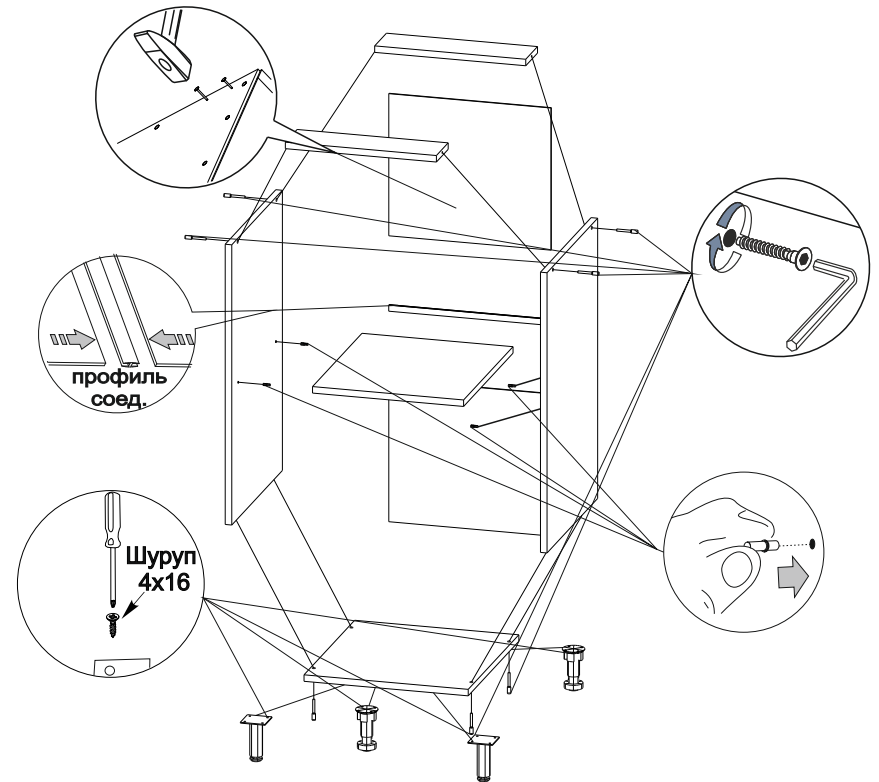

Список фурнитуры

Евровинт 8 шт.	Евроключ 1 шт.	Заглушка 8 шт.	Полкдерж. 4 шт.	Петля 2 шт.
Ручка 1 шт.	Гвозди 20 гр.	Шуруп 4x16 50 гр.	Шуруп 4x30 20 гр.	Профиль соедин-ый 1 шт.
Опора сталь 2 шт.	Опора пластик 2 шт.