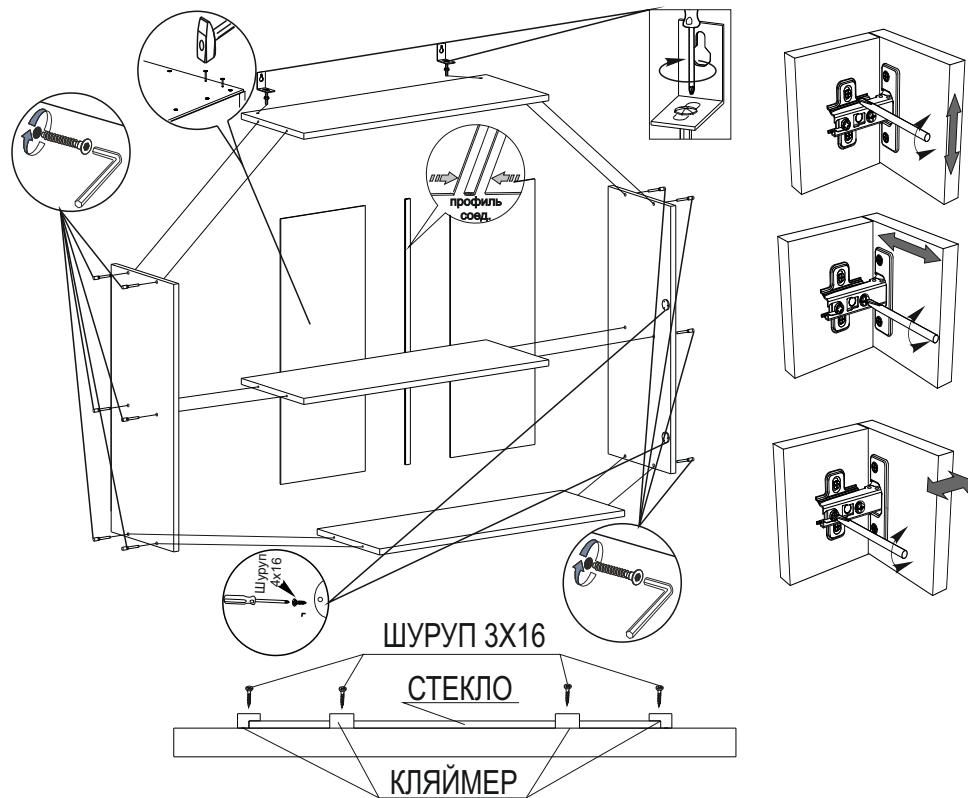

Список фурнитуры

Евровинт 12 шт.	Евроключ 1 шт.	Заглушка 12 шт.	Газ.лифт 4 шт.	Петля 4 шт.
Ручка 4 шт.	Гвозди 20 гр.	Шуруп 4x16 30 гр.	Навес 2 компл.	Профиль соедин-ый 2 шт.
Магнит 4 шт.	Шуруп 3x16 20 гр.	Кляймер 6 шт.