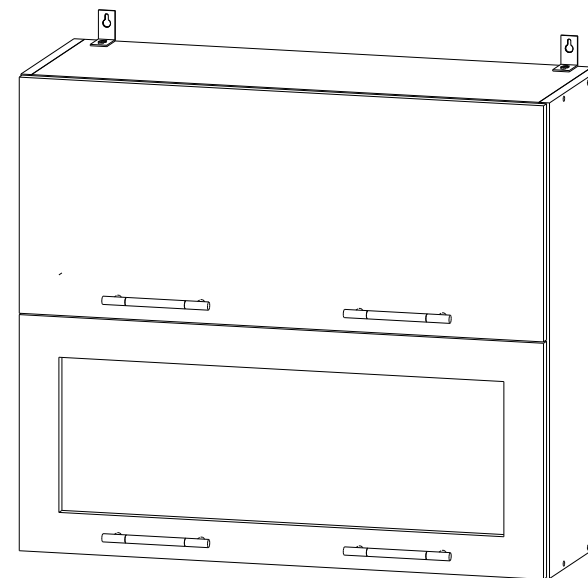

Мебель для Кухни «ШВГ 1С 500»

Деталь	Размер	Количество
Боковина	705x280	2
Вязка	468x280	3
ДВП	700x247	2
Фасад МДФ	496x350	2
Стекло кризет	400x250	1