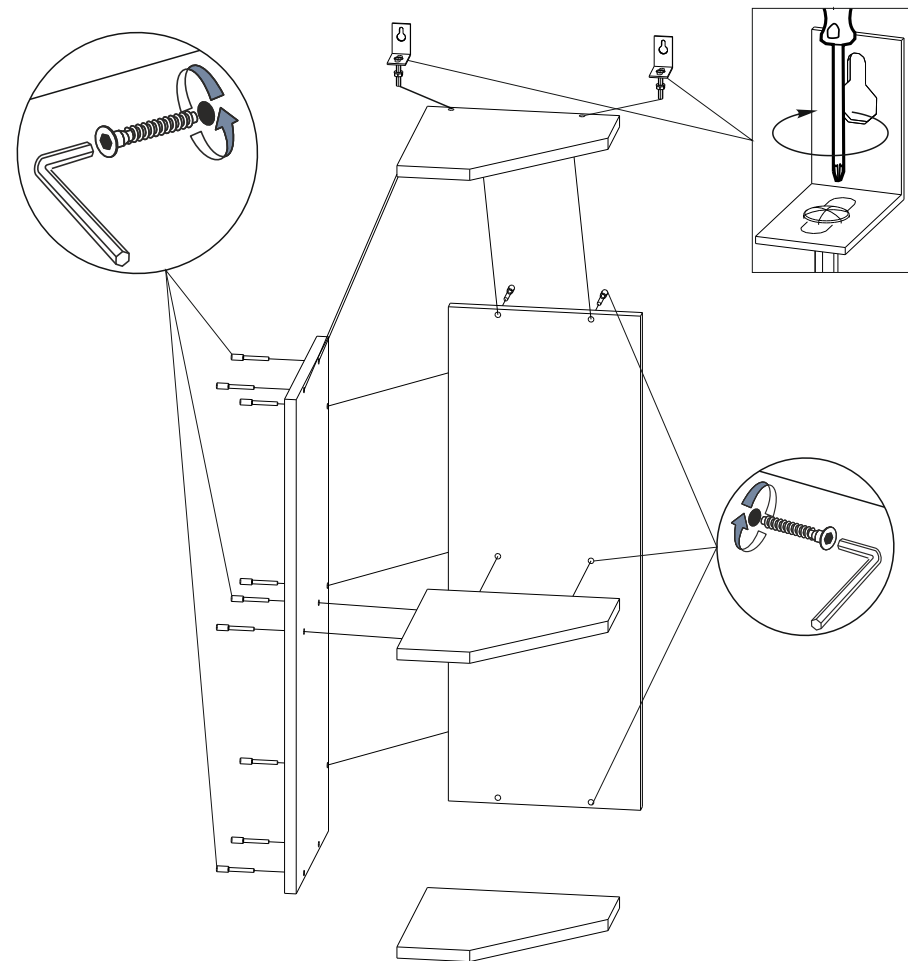

Список фурнитуры

Евровинт	Евроключ	Заглушка	Навес	
15 шт.	1 шт.	15 шт.	2 компл.