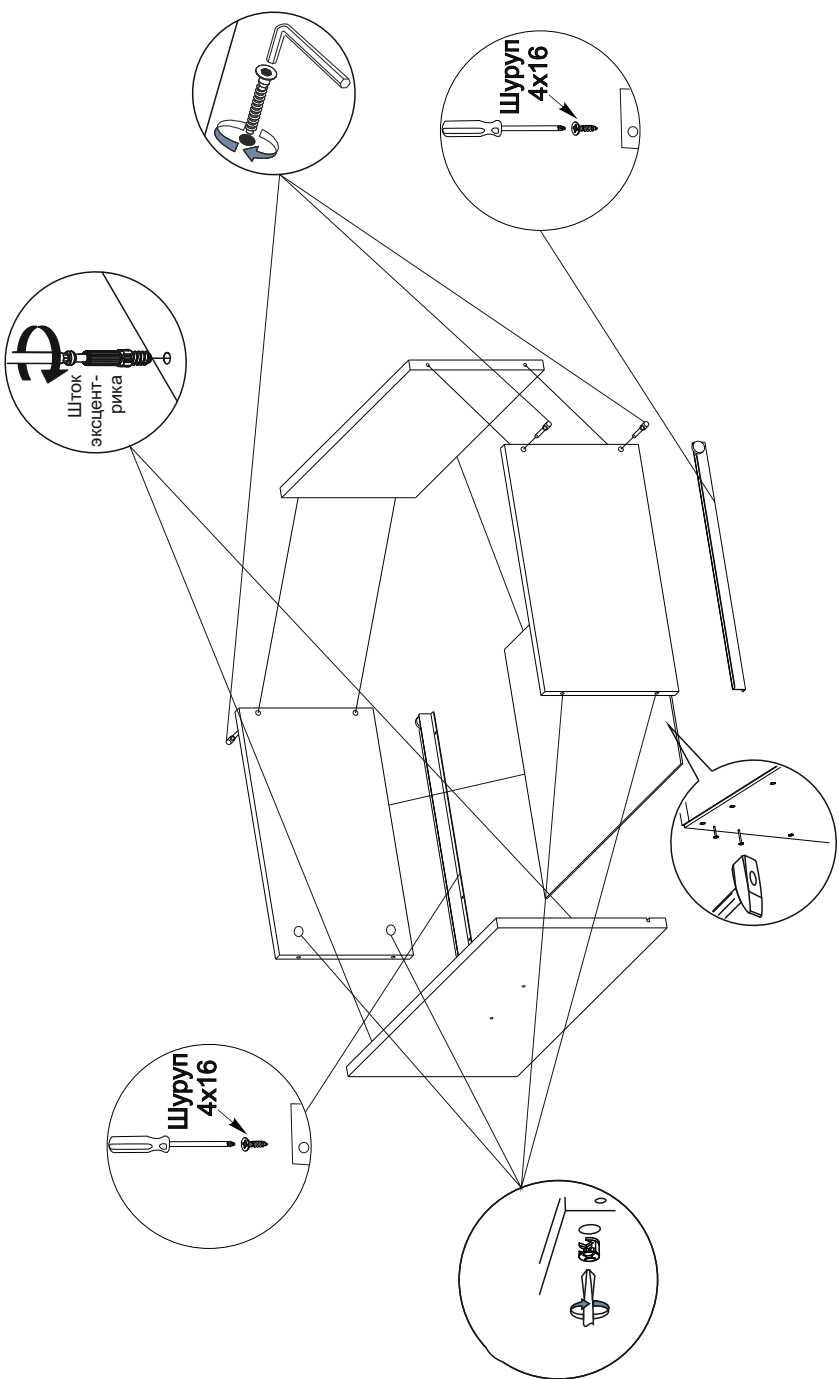

Евровинт  18 шт.	Евроключ  1 шт.	Заглушка  4 шт.	Эксцентриковая стяжка Шток Замок  10 шт.	
Ручка  4 шт.	Гвозди  30 гр.	Шуруп 4x16  50 гр.	Направ-ая  4 шт.	Профиль соедин-ый  1 шт.
Шуруп 4x30  20 гр.	Шуруп стм  16 шт.	Опора сталь  2 шт.	Опора пластик  2 шт.	