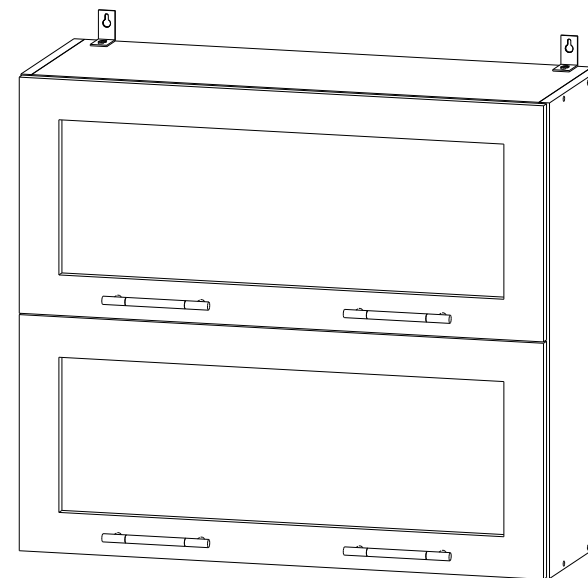

Мебель для Кухни «ШВГС 800»

Деталь	Размер	Количество
Боковина	705x280	2
Вязка	768x280	3
ДВП	700x265	3
Фасад МДФ	796x350	2
Стекло кризет	700x250	2

Мебель для Кухни «ШВГС 800»

Деталь	Размер	Количество
Боковина	705x280	2
Вязка	768x280	3
ДВП	700x265	3
Фасад МДФ	796x350	2
Стекло кризет	700x250	2