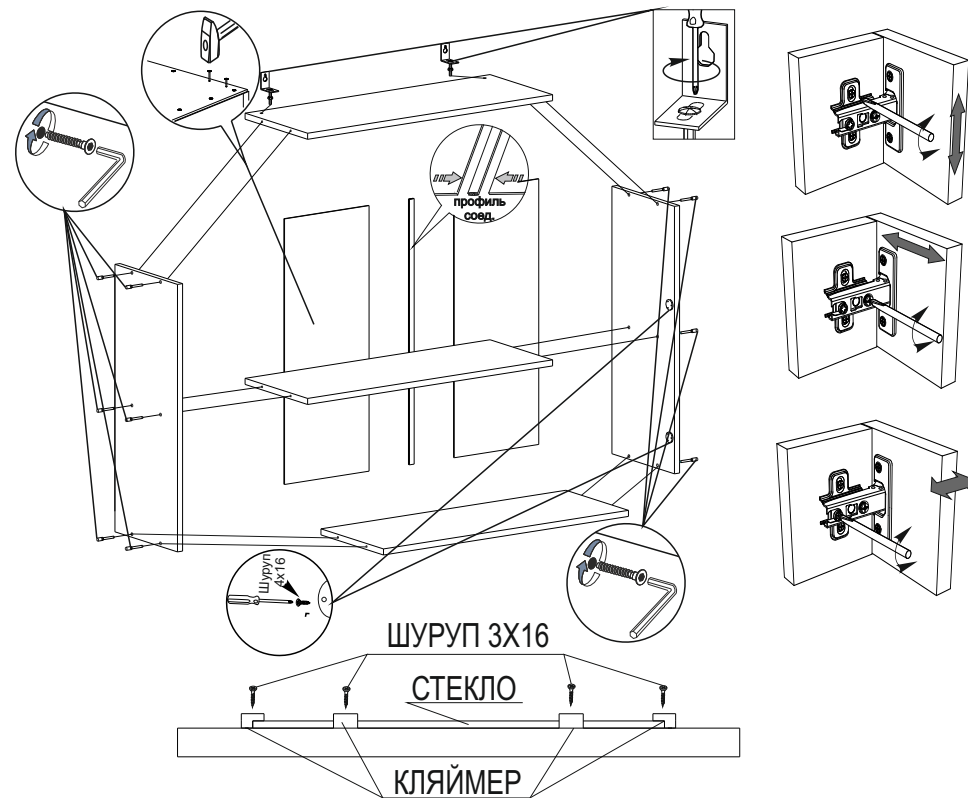

Список фурнитуры

Евровинт 12 шт.	Евроключ 1 шт.	Заглушка 12 шт.	Газ.лифт 4 шт.	Петля 4 шт.
Ручка 4 шт.	Гвозди 20 гр.	Шуруп 4x16 30 гр.	Навес 2 компл.	Профиль соедин-ый 2 шт.
Магнит 4 шт.	Шуруп 3x16 20 гр.	Кляймер 6 шт.