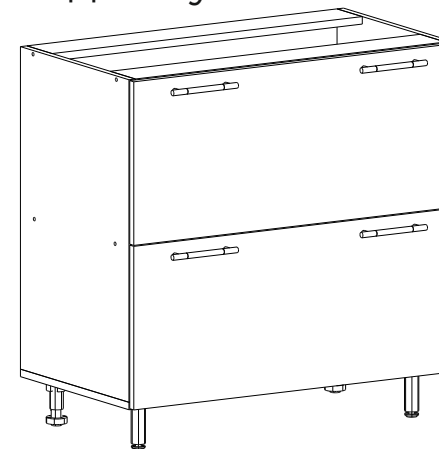

Мебель для Кухни «ШНГ 800»

Деталь	Размер	Количество
Боковина	690x430	2
Дно	800x430	1
Вязка	768x430	1
Панель	768x80	2
Фасад МДФ	796x350	2
ДВП	360x795	1
ДВП	340x795	1

Мебель для Кухни «ШНГ 800»

Деталь	Размер	Количество
Боковина	690x430	2
Дно	800x430	1
Вязка	768x430	1
Панель	768x80	2
Фасад МДФ	796x350	2
ДВП	360x795	1
ДВП	340x795	1