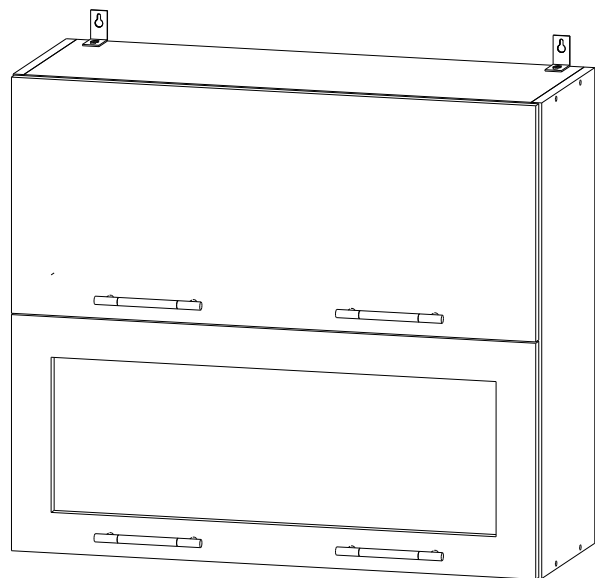

Мебель для Кухни «ШВГ 1С 600»

Деталь	Размер	Количество
Боковина	705x280	2
Вязка	568x280	3
ДВП	700x197	3
Фасад МДФ	596x350	2
Стекло кризет	500x250	1