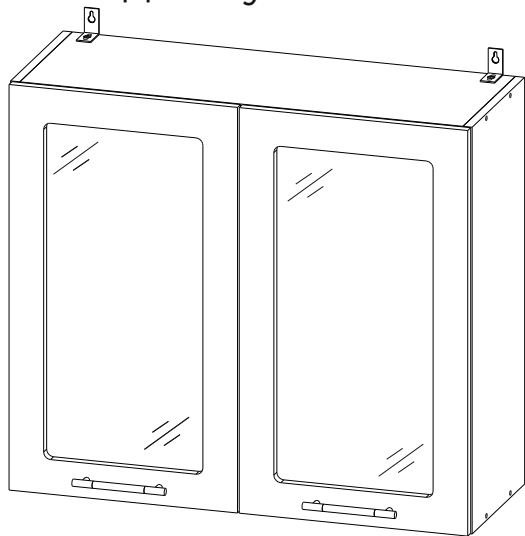

Мебель для Кухни «ШВС 600»

Деталь	Размер	Количество
Боковина	705x280	2
Вязка	568x280	2
Полка	568x270	1
ДВП	700x198	3
Фасад МДФ	703x296	2
Стекло кризет	600x190	2