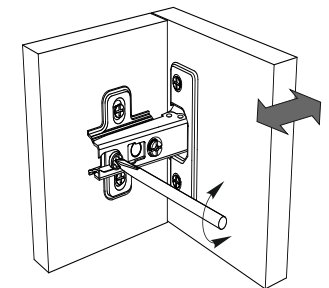

Деталь	Размер	Количество
Боковина	690x430	2
Дно	800x430	1
Полка	768x400	1
Панель	768x80	2
Панель	706x50	1
Панель	706x469	1
Фасад МДФ	703x326	1
Фасад МДФ	706x469	1

Список фурнитуры

Евровинт 16 шт.	Евроключ 1 шт.	Заглушка 6 шт.	Полкдерж. 4 шт.	Петля 2 шт.
Ручка 1 шт.	Шуруп 3x16 20 гр.	Шуруп 4x16 30 гр.	Шуруп 4x30 20 гр.	Уголок пластм. 4 шт.
Опора сталь 2 шт.	Опора пластик 2 шт.	Профиль для столеш. 1 шт.