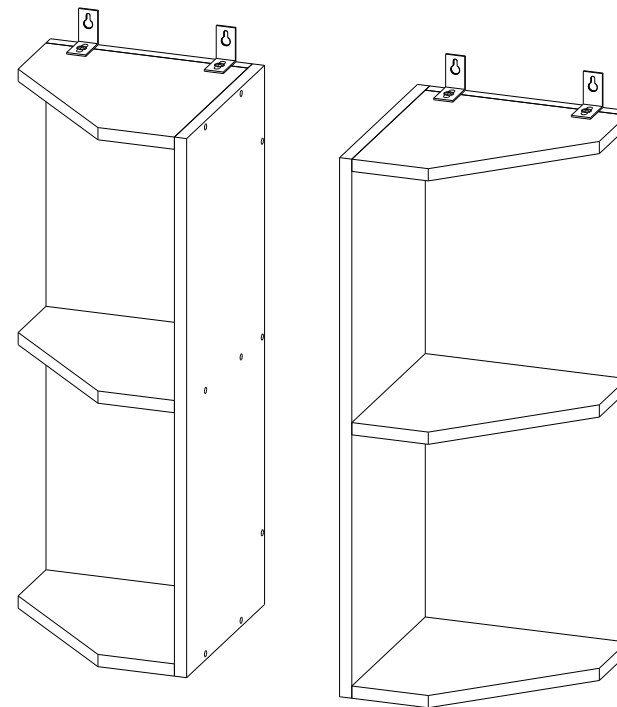

Мебель для Кухни «ШВЛУ/ШВПУ 300»

Деталь	Размер	Количество
Боковина	705x280	1
Вязка	264x264	3
Боковина	705x264	1

Мебель для Кухни «ШВЛУ/ШВПУ 300»

Деталь	Размер	Количество
Боковина	705x280	1
Вязка	264x264	3
Боковина	705x264	1