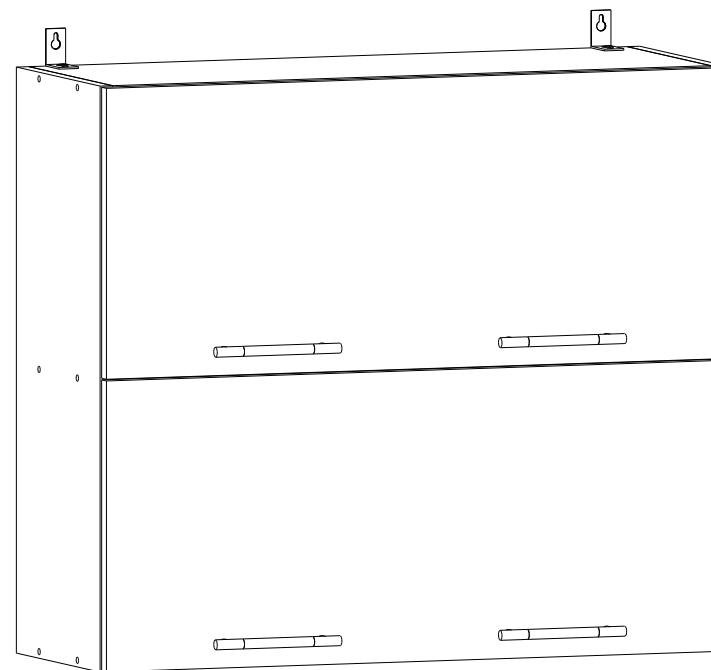

Мебель для Кухни «ШВГ 800»

Деталь	Размер	Количество
Боковина	705x280	2
Вязка	768x280	3
ДВП	700x265	3
Фасад МДФ	796x350	2