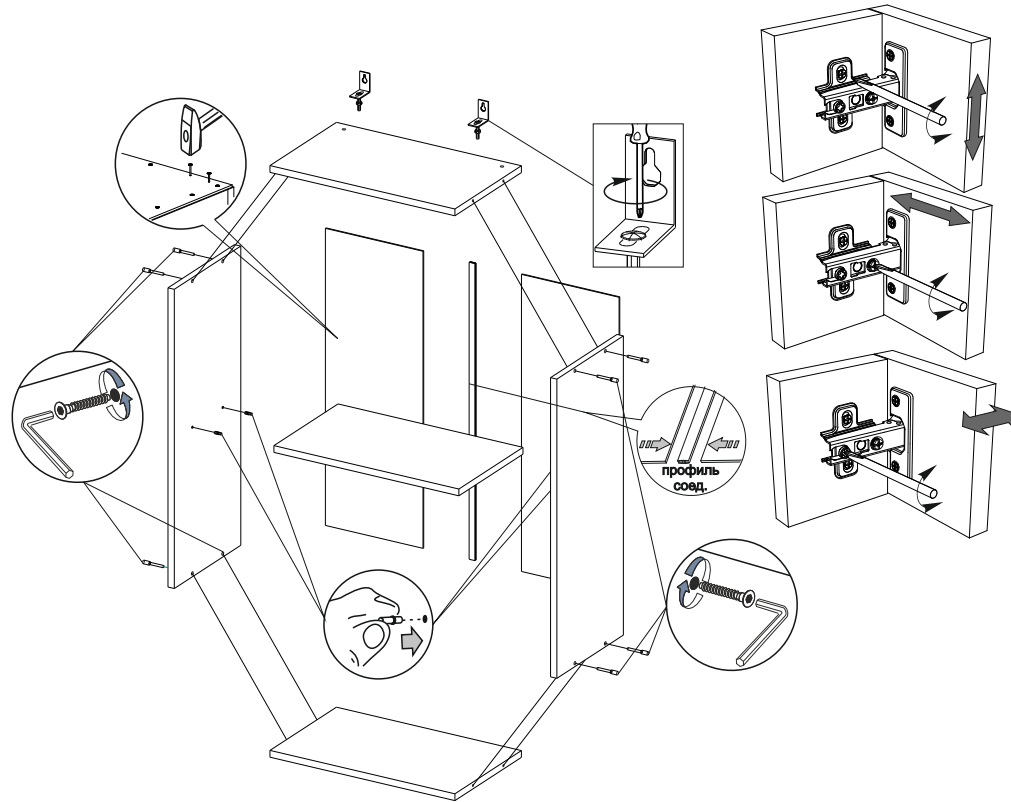

Список фурнитуры

Евровинт 8 шт.	Евроключ 1 шт.	Заглушка 8 шт.	Полкдерж. 4 шт.	Петля 2 шт.
Ручка 1 шт.	Гвозди 20 гр.	Шуруп 4x16 30 гр.	Навес 2 компл.	Профиль соедин-ый 1 шт.
Шуруп 3x16 20 гр.	Кляймер 8 шт.