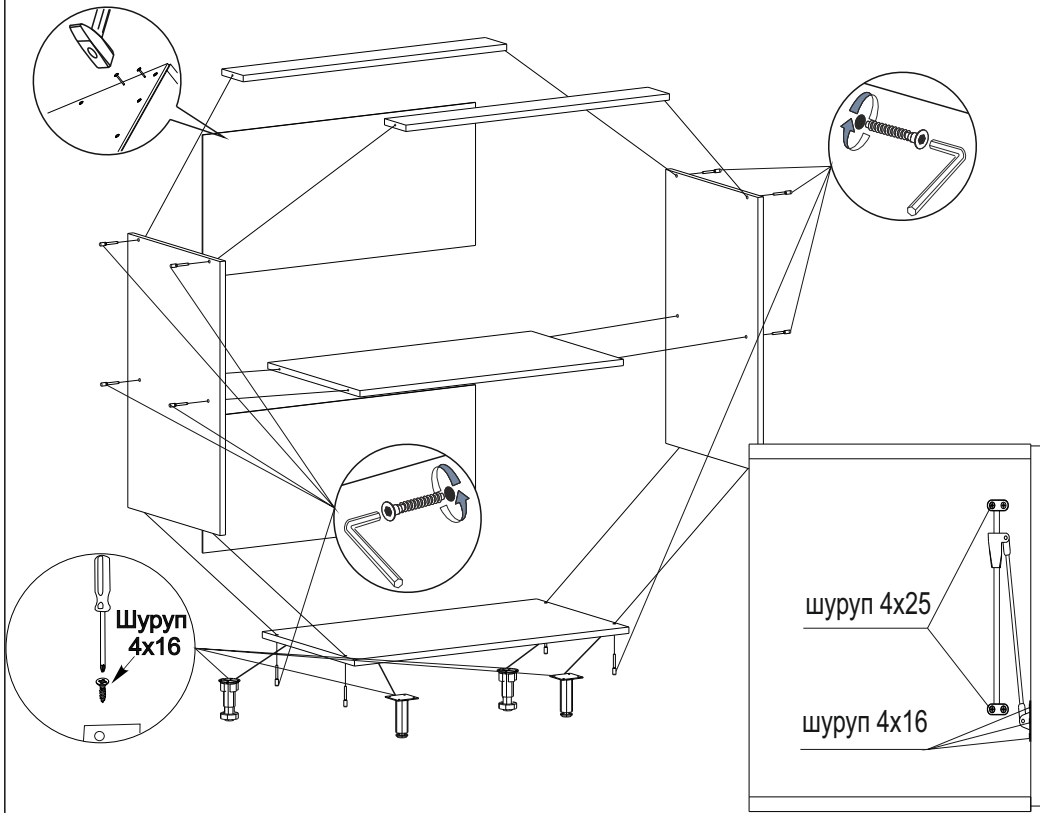

Список фурнитуры

Евровинт 8 шт.	Евроключ 1 шт.	Заглушка 8 шт.	Полкдерж. 4 шт.	Петля 4 шт.
Ручка 2 шт.	Гвозди 20 гр.	Шуруп 4x16 50 гр.	Шуруп 4x30 20 гр.	Опора пластик 2 шт.
Опора сталь 2 шт.