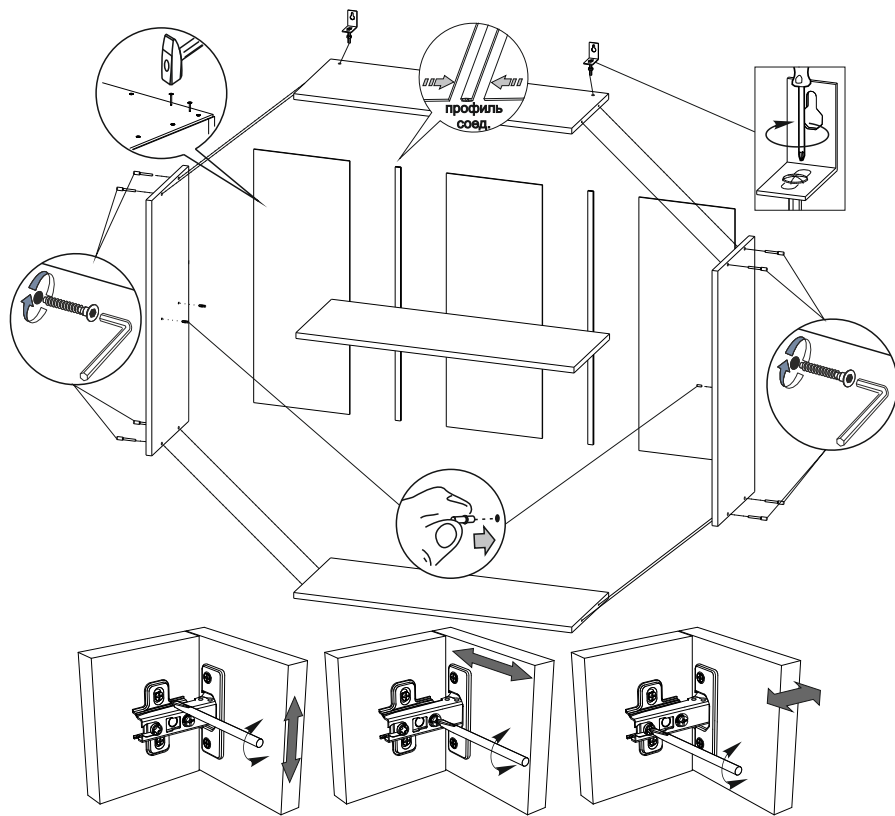

Список фурнитуры

Евровинт 8 шт.	Евроключ 1 шт.	Заглушка 8 шт.	Полкдерж. 4 шт.	Петля 4 шт.
Ручка 2 шт.	Гвозди 20 гр.	Шуруп 4x16 30 гр.	Навес 2 компл.	Профиль соедин-ый 2 шт.
Шуруп 3x16 20 гр.	Кляймер 16 шт.