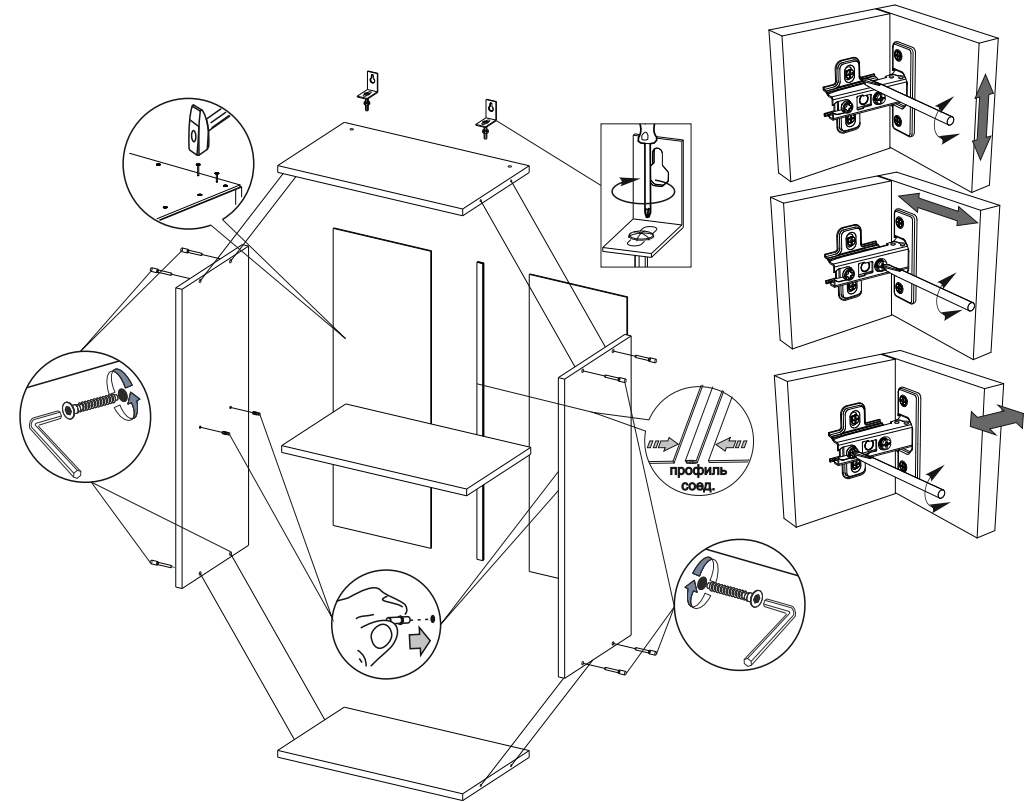

Список фурнитуры

Евровинт 8 шт.	Евроключ 1 шт.	Заглушка 8 шт.	Полкдерж. 4 шт.	Петля 2 шт.
Ручка 1 шт.	Гвозди 20 гр.	Шуруп 4x16 30 гр.	Навес 2 компл.	Профиль соедин-ый 1 шт.
Шуруп 3x16 20 гр.	Кляймер 8 шт.