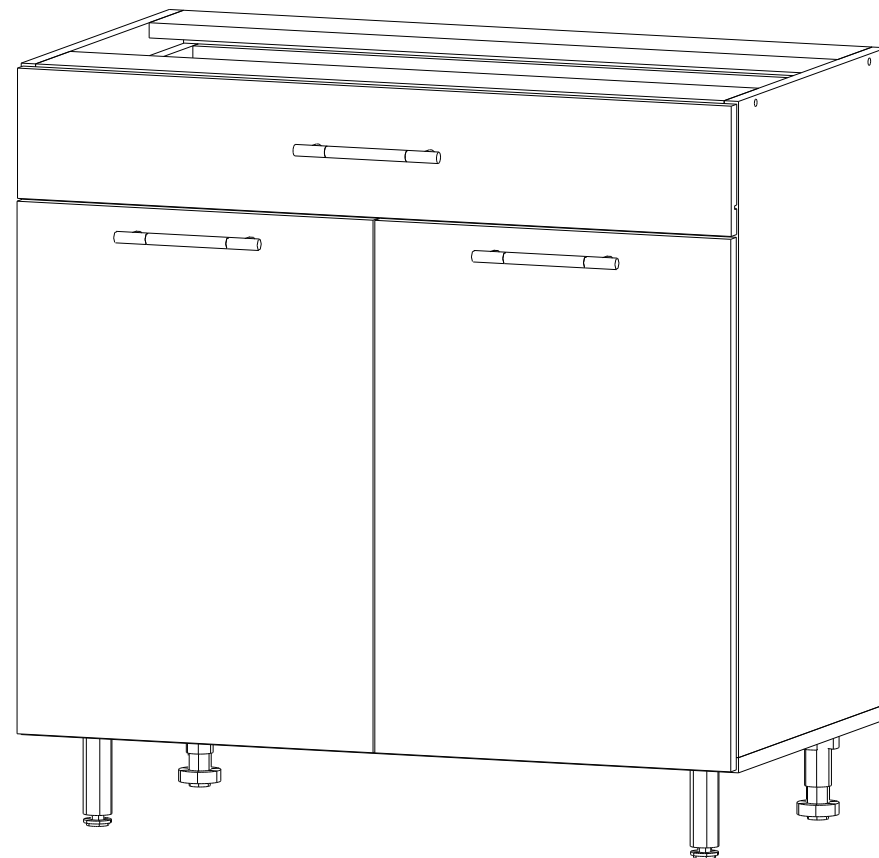

**РЕГИОН 058**

316583500087032

(8412)45-12-58,45-12-59

region058@list.ru

Регион058.РФ

Мебель для Кухни «ШНІЯ 600»

Деталь	Размер	Количество
Боковина	690x430	2
Дно	600x430	1
Задняя ст.ящика	512x80	1
Боковина ящика	400x80	2
Полка	568x420	1
Панель	568x80	2
ДВП	350x595	2
ДВП	542x405	1
Фасад	137x597	1
Фасад	560x297	2