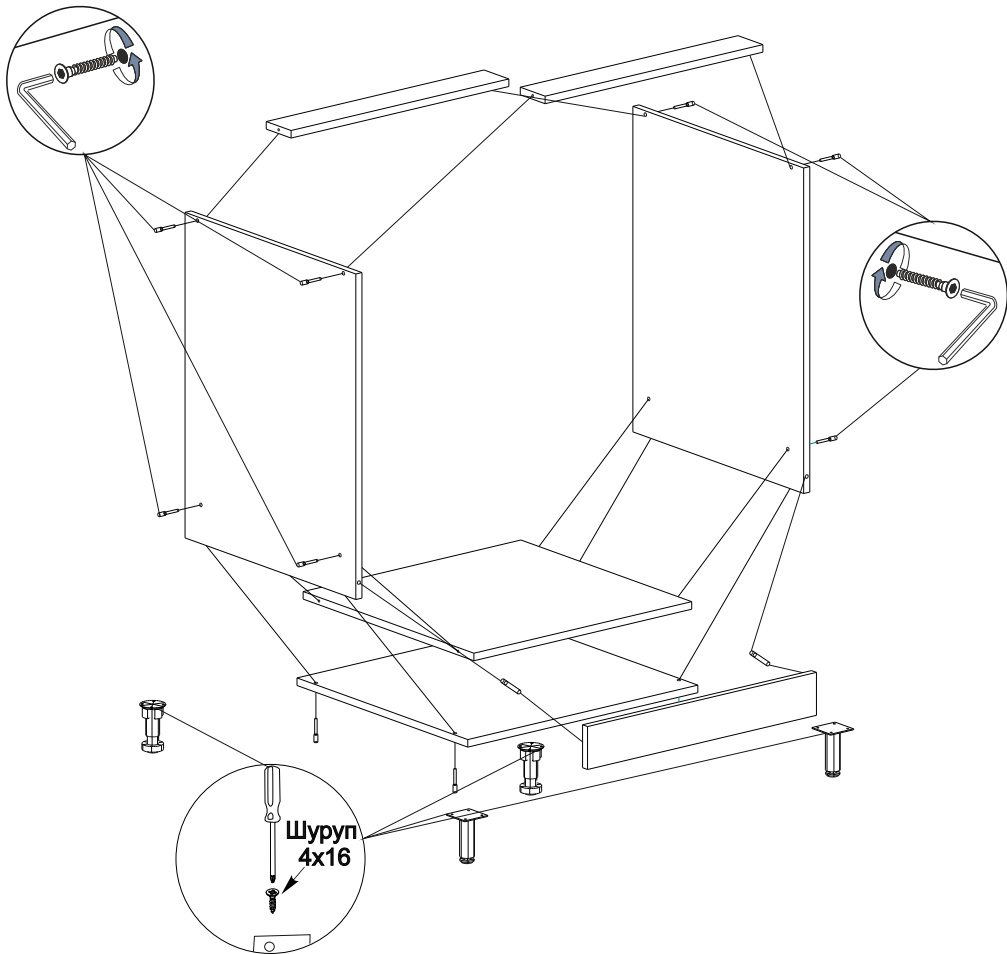

Список фурнитуры

Евровинт 10 шт.	Евроключ 1 шт.	Заглушка 10 шт.	Шкант 2 шт.	Опора сталь 2 шт.
Ручка 1 шт.	Опора пластик 2 шт.	Шуруп 4x16 30 гр.	Шуруп 4x30 20 гр.