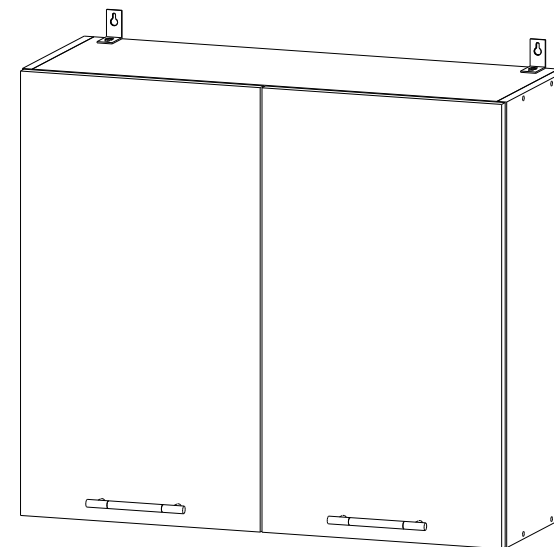

Мебель для Кухни «ШВ 800»

Деталь	Размер	Количество
Боковина	705x280	2
Вязка	768x280	2
Полка	768x270	1
ДВП	700x265	3
Фасад МДФ	703x396	2

Мебель для Кухни «ШВ 800»

Деталь	Размер	Количество
Боковина	705x280	2
Вязка	768x280	2
Полка	768x270	1
ДВП	700x265	3
Фасад МДФ	703x396	2