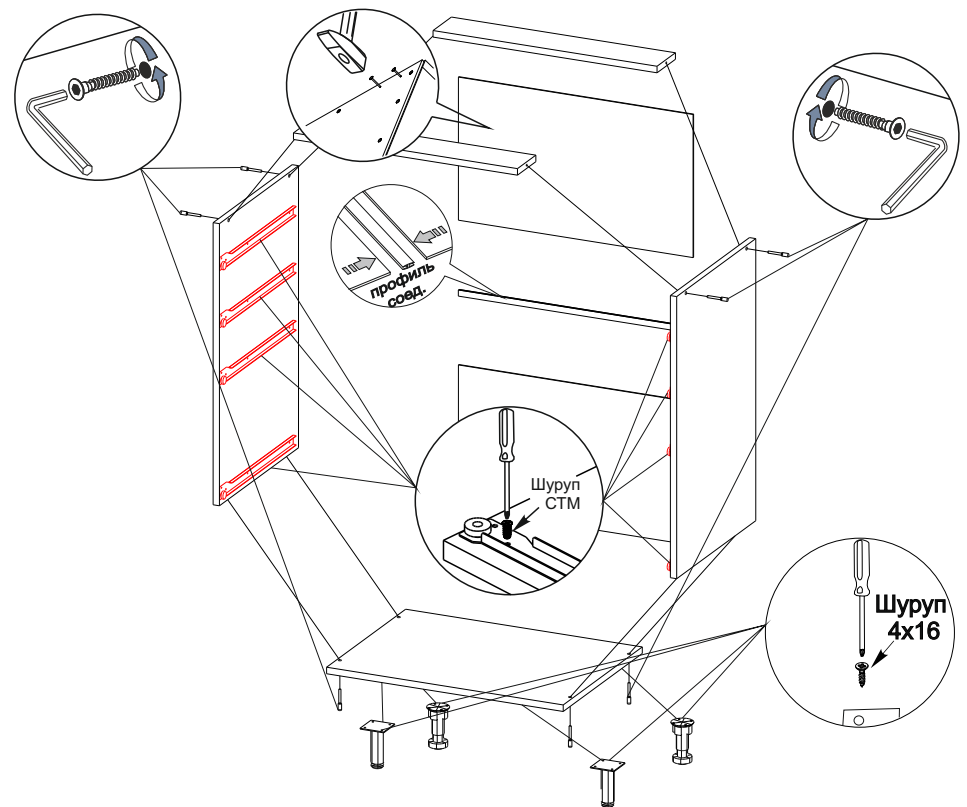

Деталь	Размер	Количество
Боковина	690x430	2
Дно	600x430	1
Задняя ст.ящика	512x80	3
Задняя ст. ящика	512x220	1
Боковина ящика	400x80	6
Боковина ящика	400x220	2
Панель	568x80	2
ДВП	350x595	2
ДВП	542x405	4
Фасад	137x596	3
Фасад	278x596	1

Евровинт 18 шт.	Евроключ 1 шт.	Заглушка 4 шт.	Эксцентриковая стяжка Шток Замок 10 шт.	
Ручка 4 шт.	Гвозди 30 гр.	Шуруп 4x16 50 гр.	Направ-ая 4 шт.	Профиль соедин-ый 1 шт.
Шуруп 4x30 20 гр.	Шуруп стм 16 шт.	Опора сталь 2 шт.	Опора пластик 2 шт.