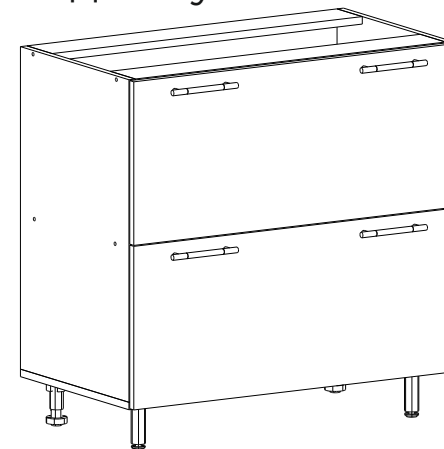

Мебель для Кухни «ШНГ 500»

Деталь	Размер	Количество
Боковина	690x430	2
Дно	500x430	1
Вязка	468x430	1
Панель	468x80	2
Фасад МДФ	496x350	2
ДВП	360x495	1
ДВП	340x495	1