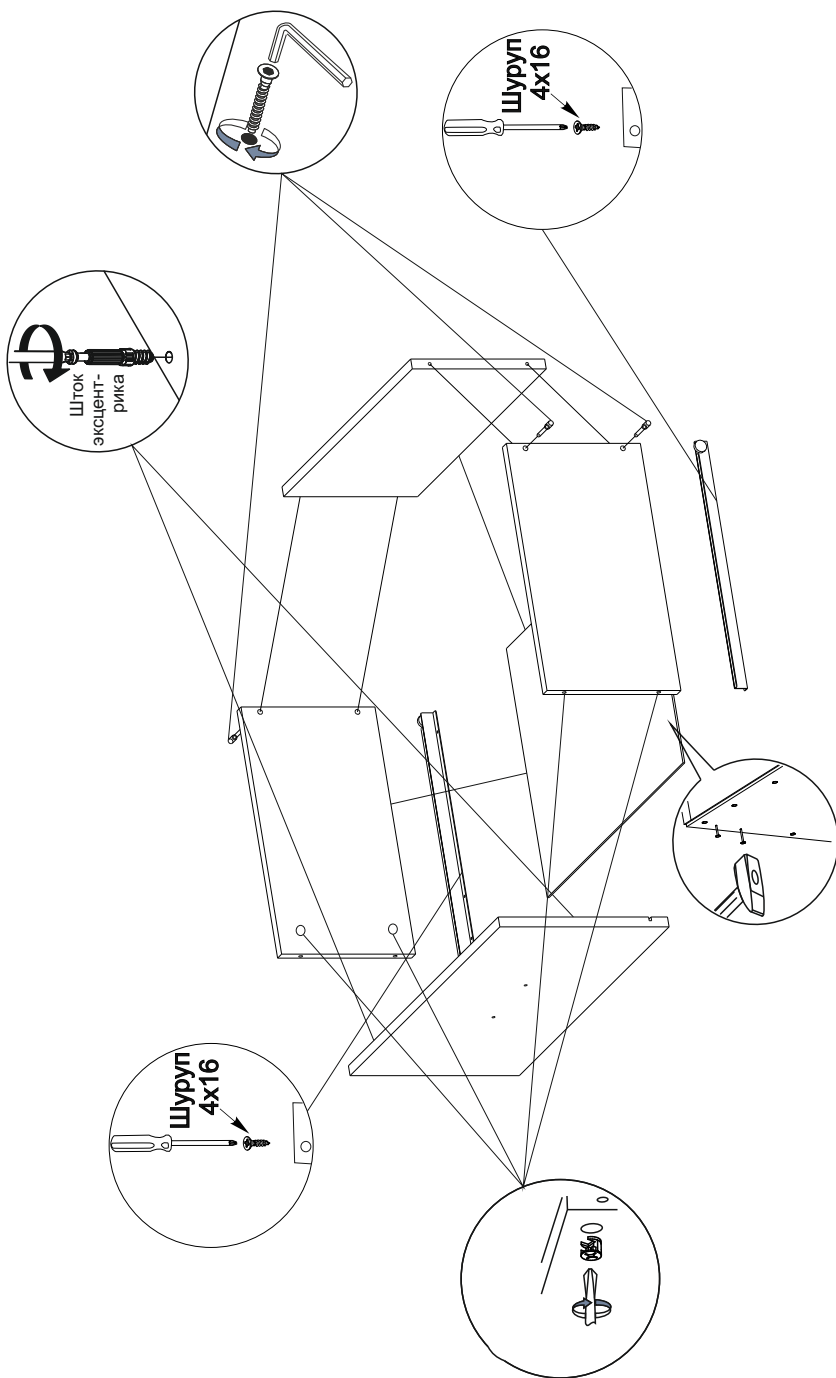

Мебель для Кухни «ШНЯ 400»