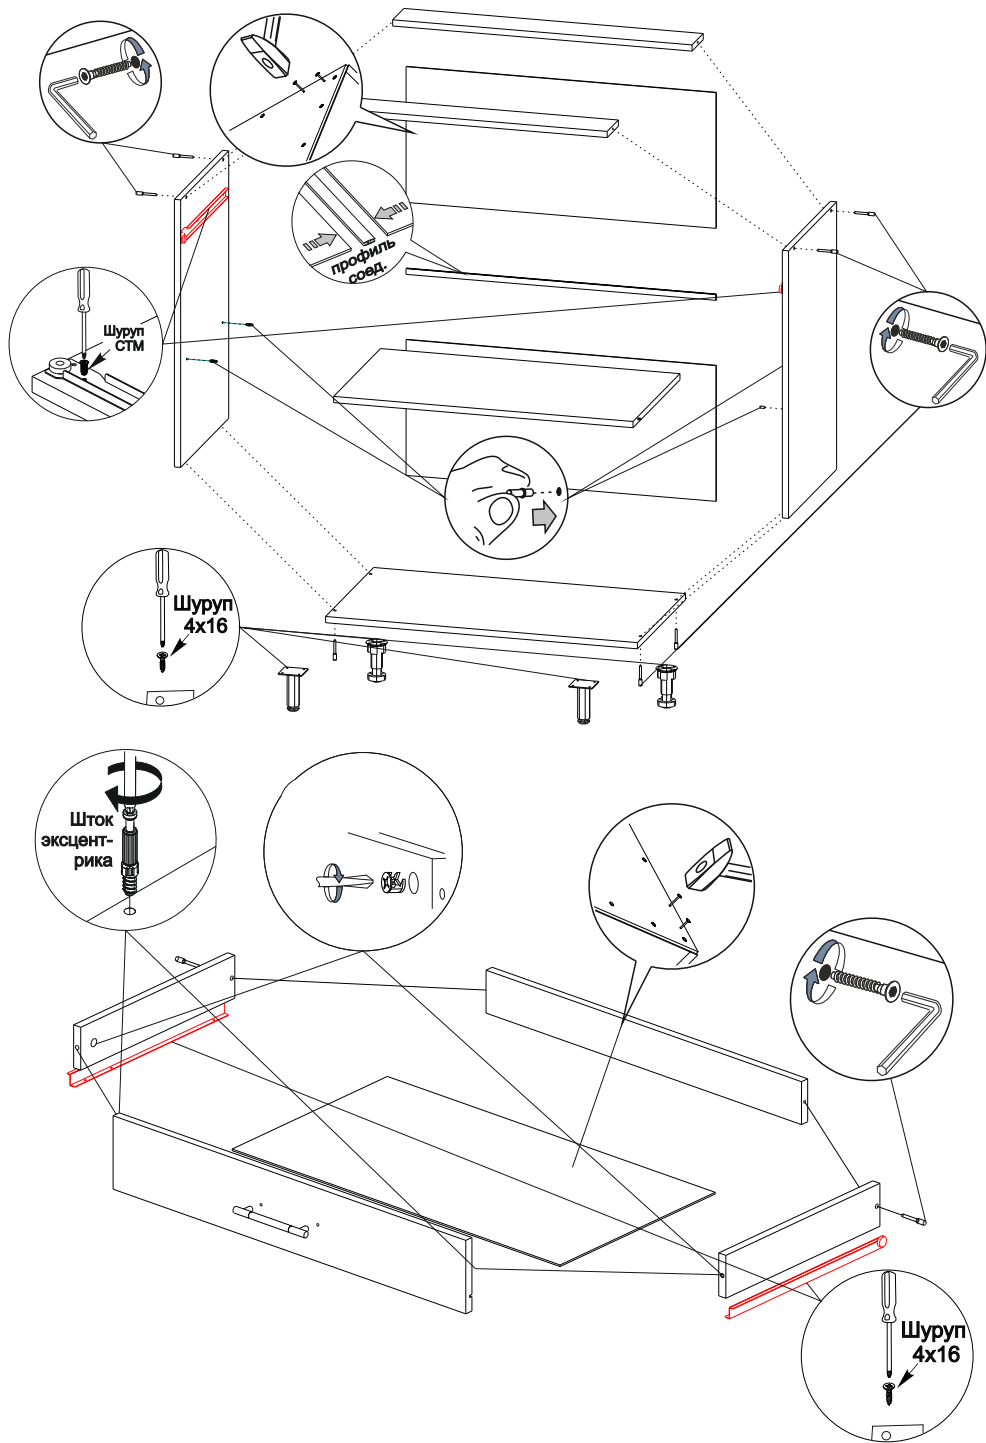

РЕГИОН 058

316583500087032

(8412)45-12-58,45-12-59

region058@list.ru

Регион058.РФ

Мебель для Кухни «ШНІЯ 800»