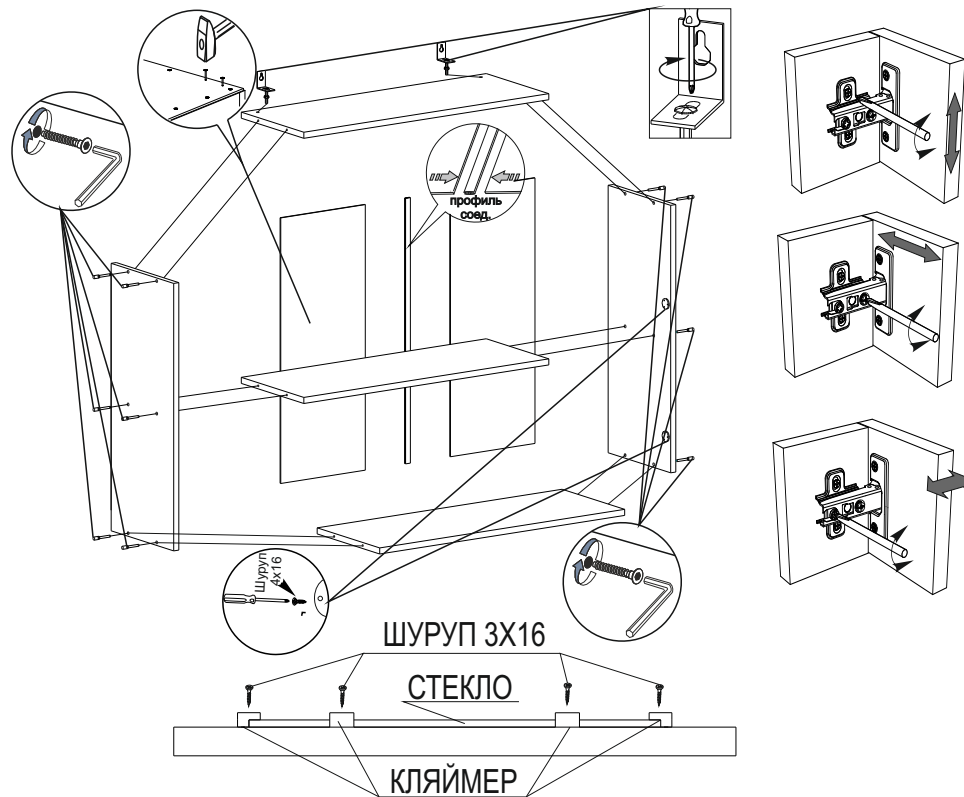

Список фурнитуры

Евровинт 12 шт.	Евроключ 1 шт.	Заглушка 12 шт.	Газ.лифт 4 шт.	Петля 4 шт.
Ручка 4 шт.	Гвозди 20 гр.	Шуруп 4x16 30 гр.	Навес 2 компл.	Профиль соедин-ый 2 шт.
Магнит 4 шт.	Шуруп 3x16 20 гр.	Кляймер 12 шт.