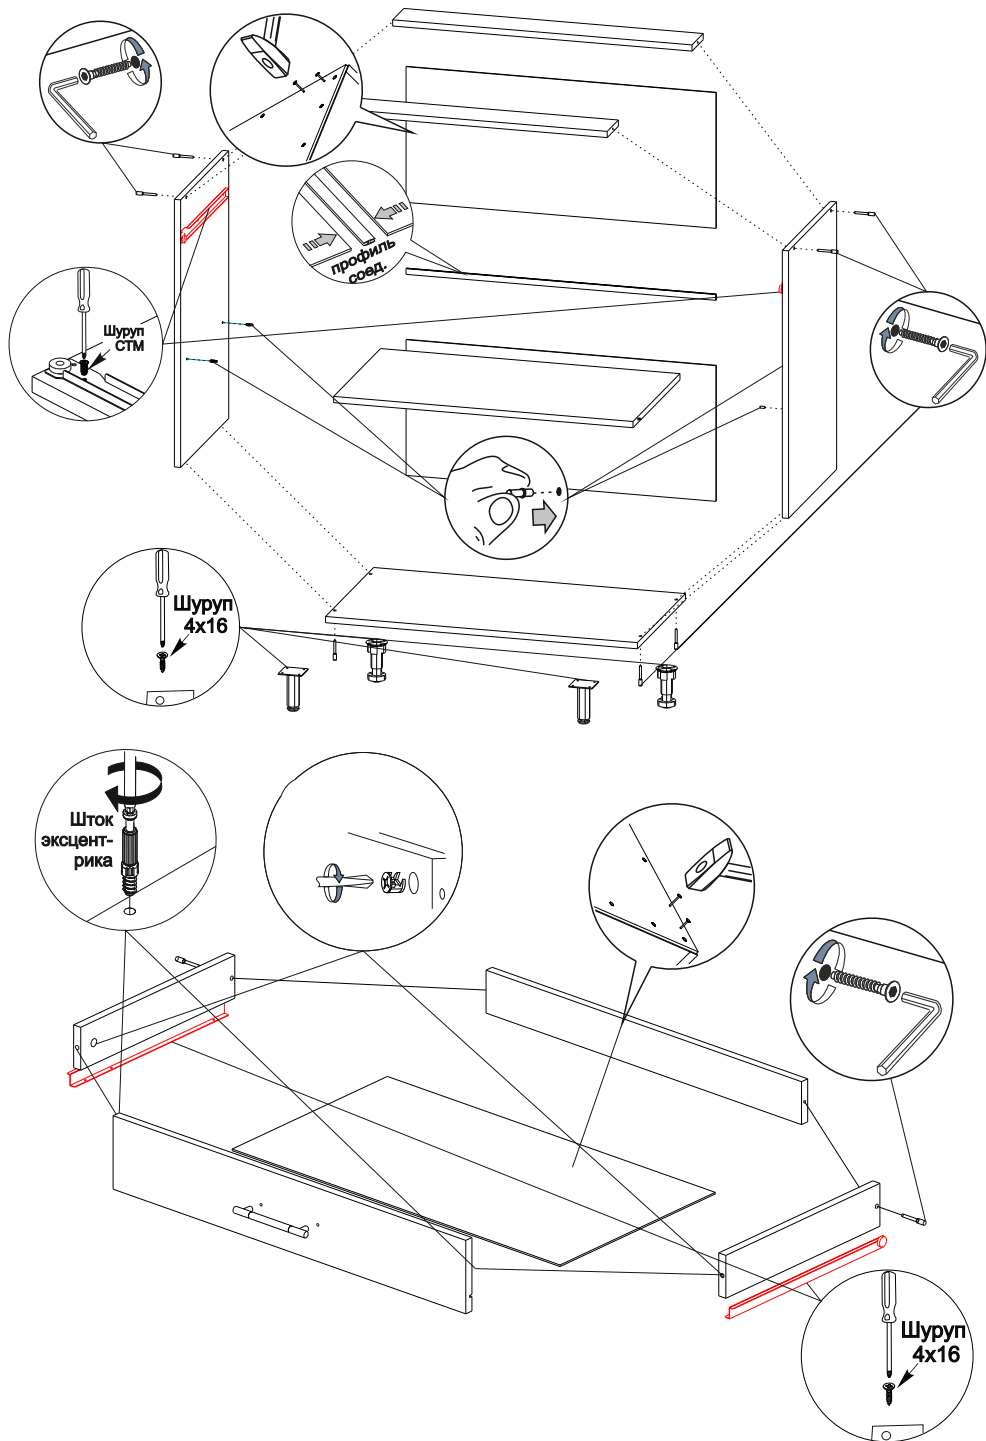

<p>Евровинт</p>  <p>10 шт.</p>	<p>Евроключ</p>  <p>1 шт.</p>	<p>Заглушка</p>  <p>4 шт.</p>	<p>Эксцентриковая стяжка Шток Замок</p>  <p>2 шт.</p>	
<p>Ручка</p>  <p>3 шт.</p>	<p>Гвозди</p>  <p>30 гр.</p>	<p>Шуруп 4x16</p>  <p>50 гр.</p>	<p>Направ-ая</p>  <p>1 шт.</p>	<p>Профиль соедин-ый</p>  <p>1 шт.</p>
<p>Шуруп 4x30</p>  <p>20 гр.</p>	<p>Шуруп стм</p>  <p>4 шт.</p>	<p>Опора сталь</p>  <p>2 шт.</p>	<p>Опора пластик</p>  <p>2 шт.</p>	<p>Полкод-ль</p>  <p>4 шт.</p>
<p>Петля</p>  <p>4 шт.</p>				