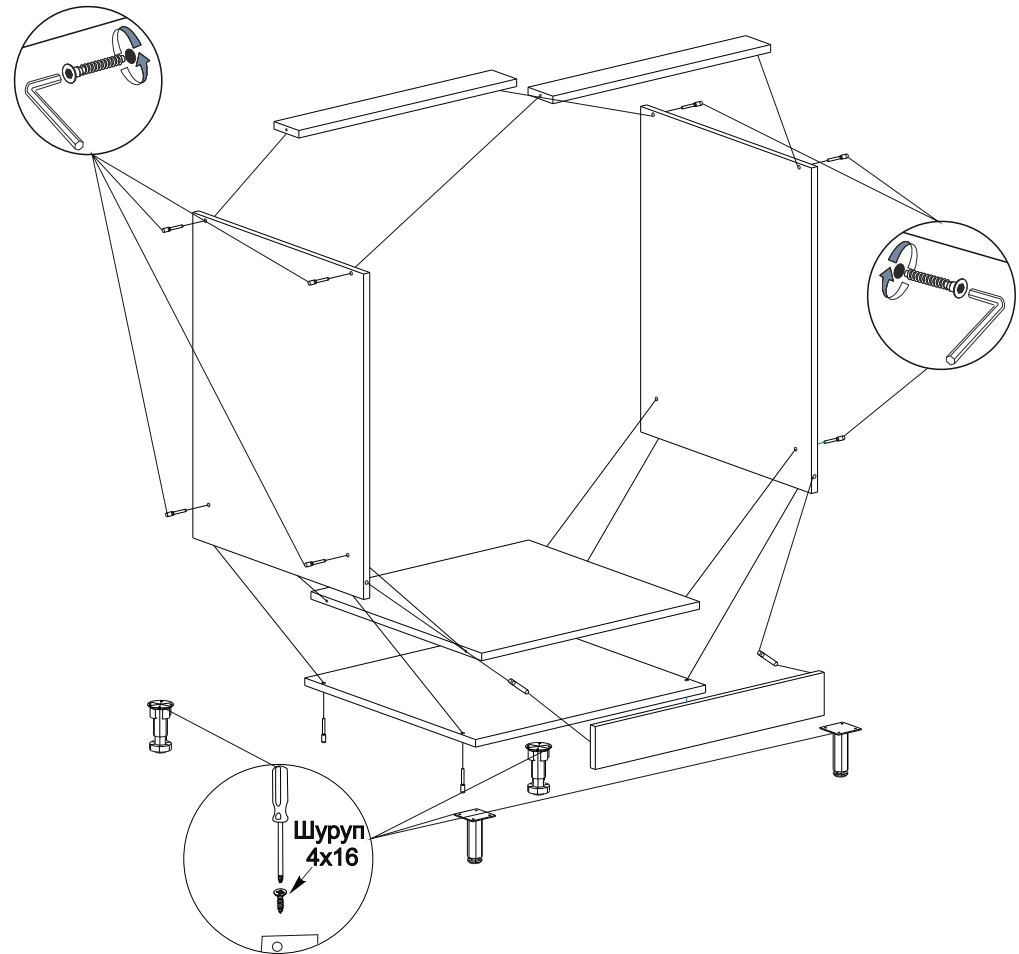

Список фурнитуры

Евровинт 10 шт.	Евроключ 1 шт.	Заглушка 10 шт.	Шкант 2 шт.	Опора сталь 2 шт.
Ручка 1 шт.	Опора пластик 2 шт.	Шуруп 4x16 30 гр.	Шуруп 4x30 20 гр.