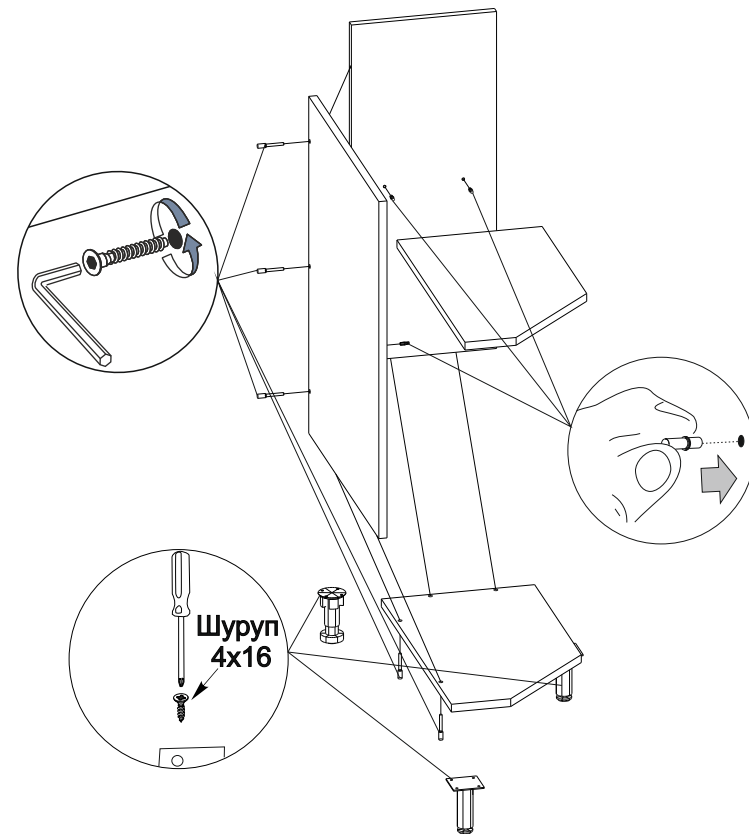

Список фурнитуры

Евровинт	Евроключ	Полкодер.	Опора сталь	Опора пластм.
8 шт.	1 шт.	4 шт.	2 шт.	1 шт.
		Шуруп 4x16 30 гр.	Шуруп 4x30 20 гр.	Уголок пластм. 4 шт.