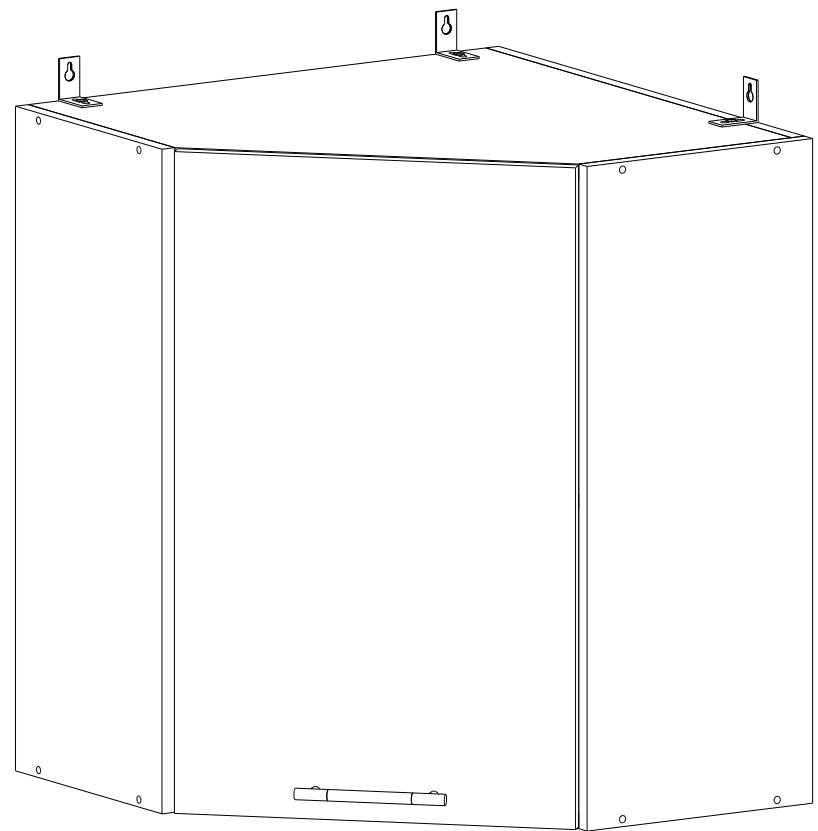

Мебель для Кухни «ШВУ 600»