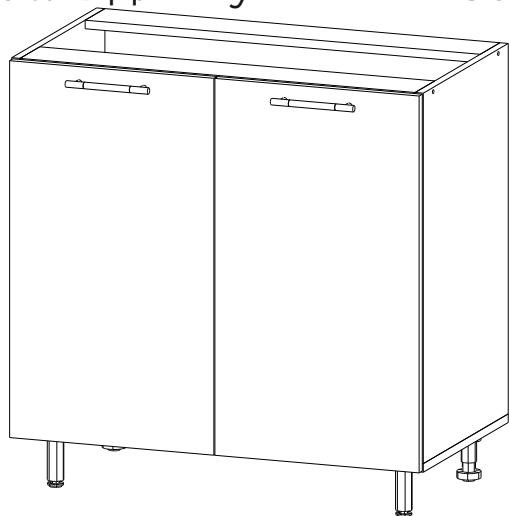

Мебель для Кухни «ШН 800»

Деталь	Размер	Количество
Боковина	690x430	2
Дно	800x430	1
Полка	768x420	1
Панель	768x80	2
Фасад МДФ	703x396	2
ДВП	350x795	2

Мебель для Кухни «ШН 800»

Деталь	Размер	Количество
Боковина	690x430	2
Дно	800x430	1
Полка	768x420	1
Панель	768x80	2
Фасад МДФ	703x396	2
ДВП	350x795	2