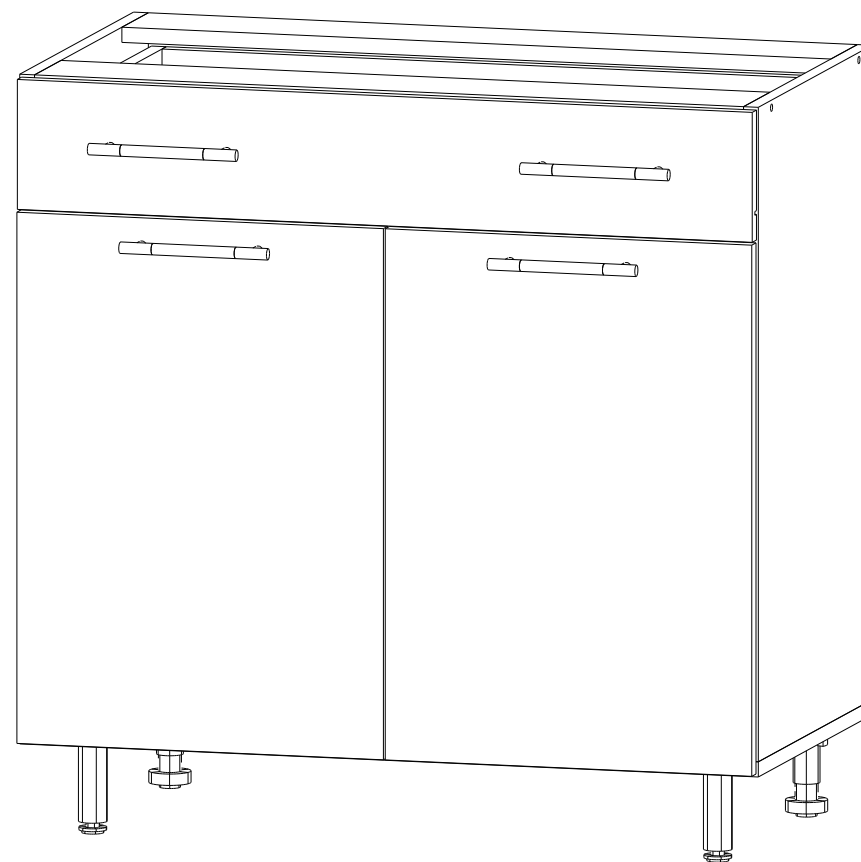

**РЕГИОН 058**

316583500087032

(8412)45-12-58,45-12-59

region058@list.ru

Регион058.РФ

Мебель для Кухни «ШНІЯ 800»

Деталь	Размер	Количество
Боковина	690x430	2
Дно	800x430	1
Задняя ст.ящика	712x80	1
Боковина ящика	400x80	2
Полка	768x420	1
Панель	768x80	2
ДВП	350x795	2
ДВП	742x405	1
Фасад	137x797	1
Фасад	560x397	2