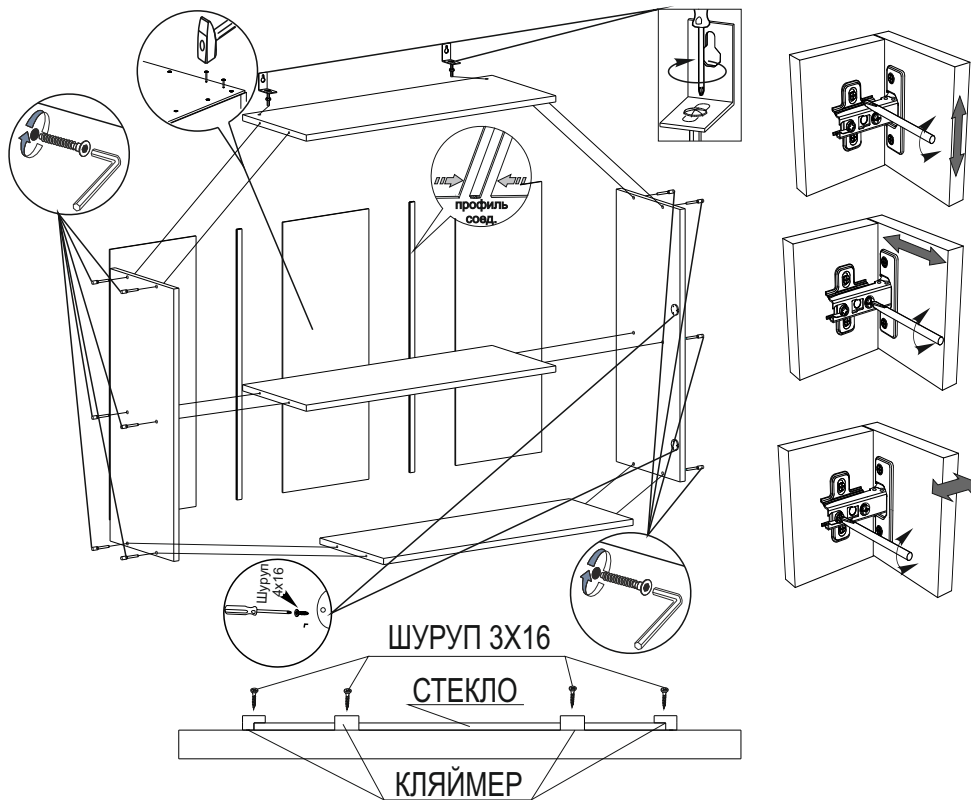

Список фурнитуры

Евровинт 12 шт.	Евроключ 1 шт.	Заглушка 12 шт.	Газ.лифт 4 шт.	Петля 4 шт.
Ручка 4 шт.	Гвозди 20 гр.	Шуруп 4x16 30 гр.	Навес 2 компл.	Профиль соедин-ый 2 шт.
Магнит 4 шт.	Шуруп 3x16 20 гр.	Кляймер 12 шт.