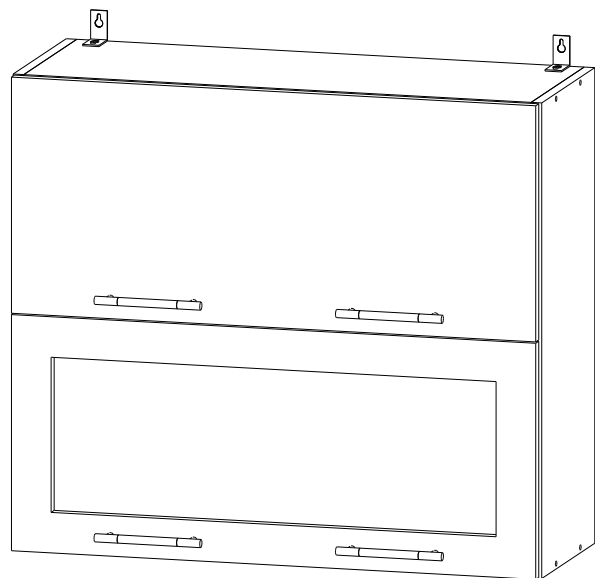

Мебель для Кухни «ШВГ 1С 500»

Деталь	Размер	Количество
Боковина	705x280	2
Вязка	468x280	3
ДВП	700x247	2
Фасад МДФ	496x350	2
Стекло кризет	400x250	1