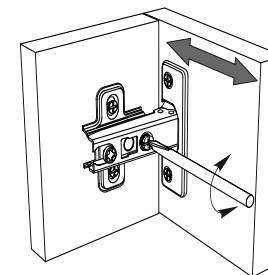

Деталь	Размер	Количество
Боковина	690x430	2
Дно	800x430	1
Полка	768x400	1
Панель	768x80	2
Панель	706x50	1
Панель	706x469	1
Фасад МДФ	703x326	1
Фасад МДФ	706x469	1

Список фурнитуры

Евровинт 16 шт.	Евроключ 1 шт.	Заглушка 6 шт.	Полкдерж. 4 шт.	Петля 2 шт.
Ручка 1 шт.	Шуруп 3x16 20 гр.	Шуруп 4x16 30 гр.	Шуруп 4x30 20 гр.	Уголок пластм. 4 шт.
Опора сталь 2 шт.	Опора пластик 2 шт.	Профиль для столеш. 1 шт.