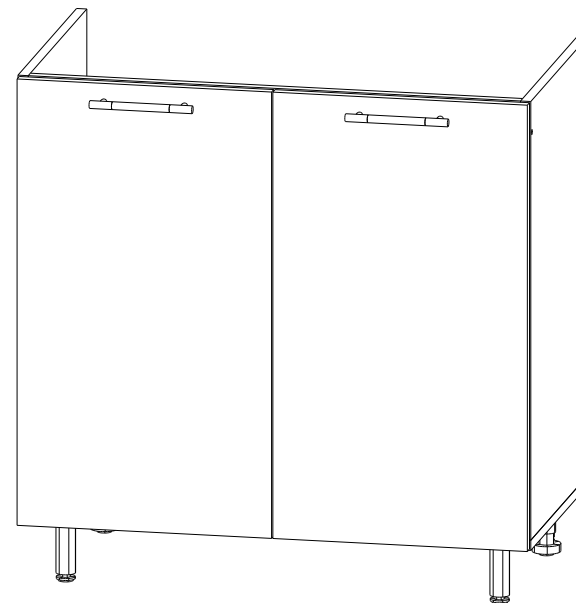

Мебель для Кухни «ШНМ 800»

Деталь	Размер	Количество
Боковина	690x430	2
Дно	800x430	1
Панель	768x80	2
Фасад МДФ	703x396	2