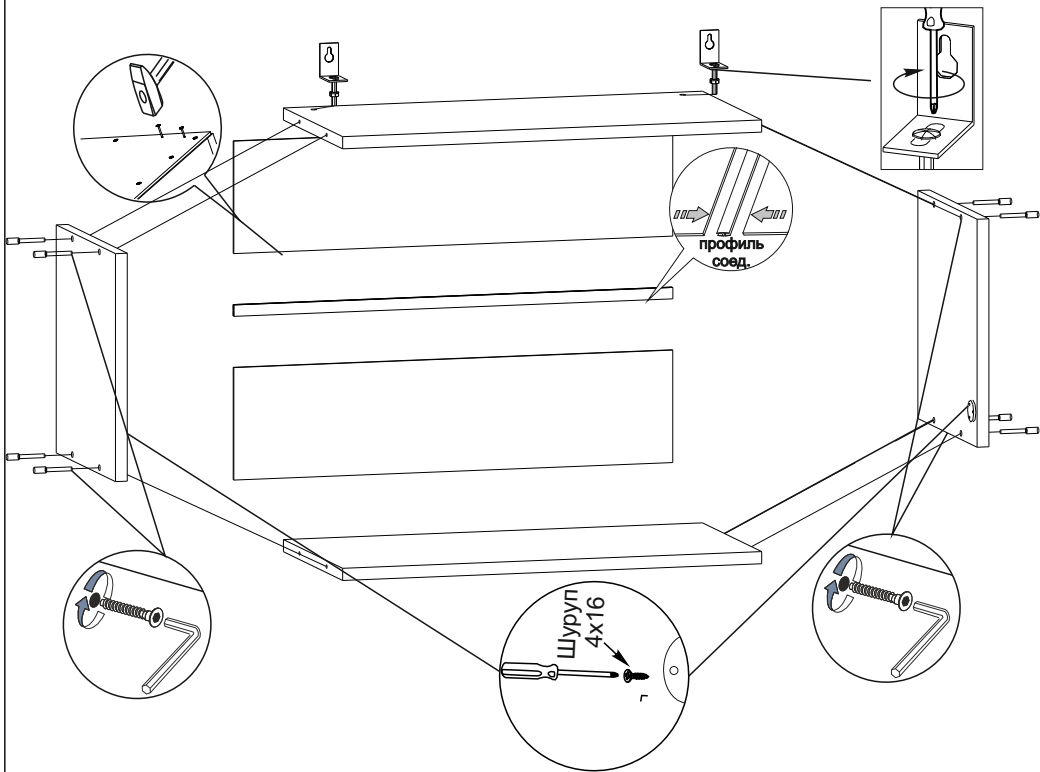

Список фурнитуры

Евровинт 8 шт.	Евроключ 1 шт.	Заглушка 8 шт.	Газ.лифт 2 шт.	Петля 2 шт.
Ручка 1 шт.	Гвозди 20 гр.	Шуруп 4x16 30 гр.	Навес 2 компл.	Профиль соедин-ый 1 шт.
Магнит 2 шт.	Шуруп 3x16 10 гр.