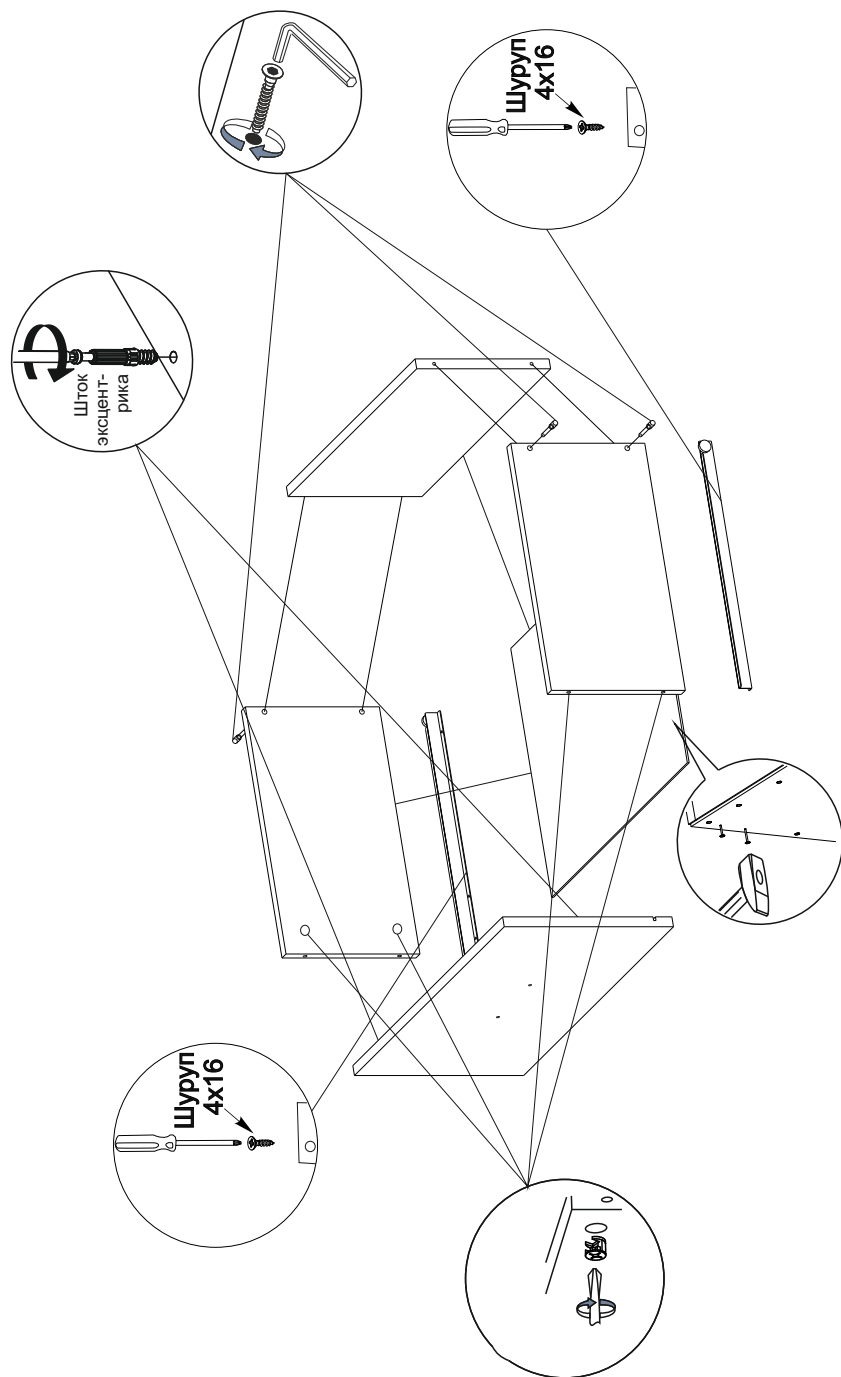

РЕГИОН 058

316583500087032

(8412)45-12-58,45-12-59

region058@list.ru

Регион058.РФ

Мебель для Кухни «ШНЯ 600»