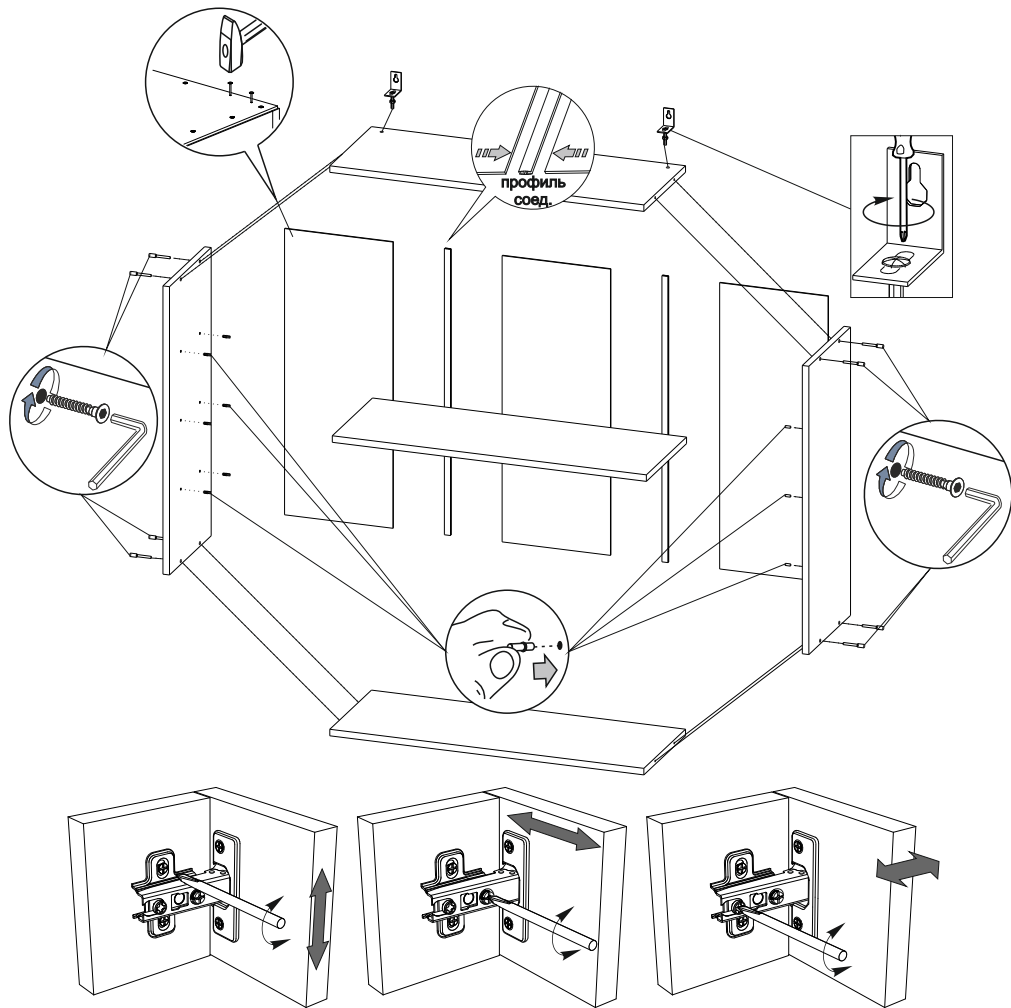

Список фурнитуры

Евровинт	Евроключ	Заглушка	Полкдерж.	Петля
8 шт.	1 шт.	8 шт.	12 шт.	4 шт.
Ручка	Гвозди	Шуруп 4x16	Навес	Профиль соедин-ый
2 шт.	20 гр.	30 гр.	2 компл.	2 шт.