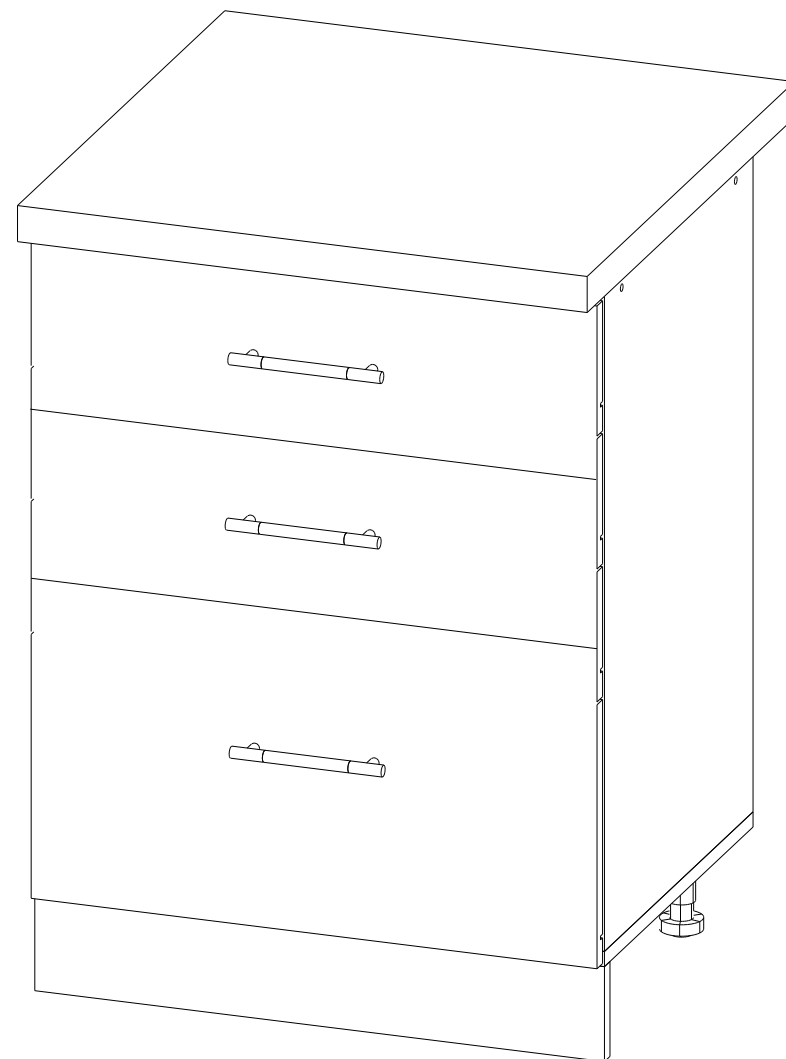

РЕГИОН 058

316583500087032

(8412)45-12-58,45-12-59

region058@list .ru

Регион058 .РФ

Мебель для Кухни «ШНЗЯ 400»