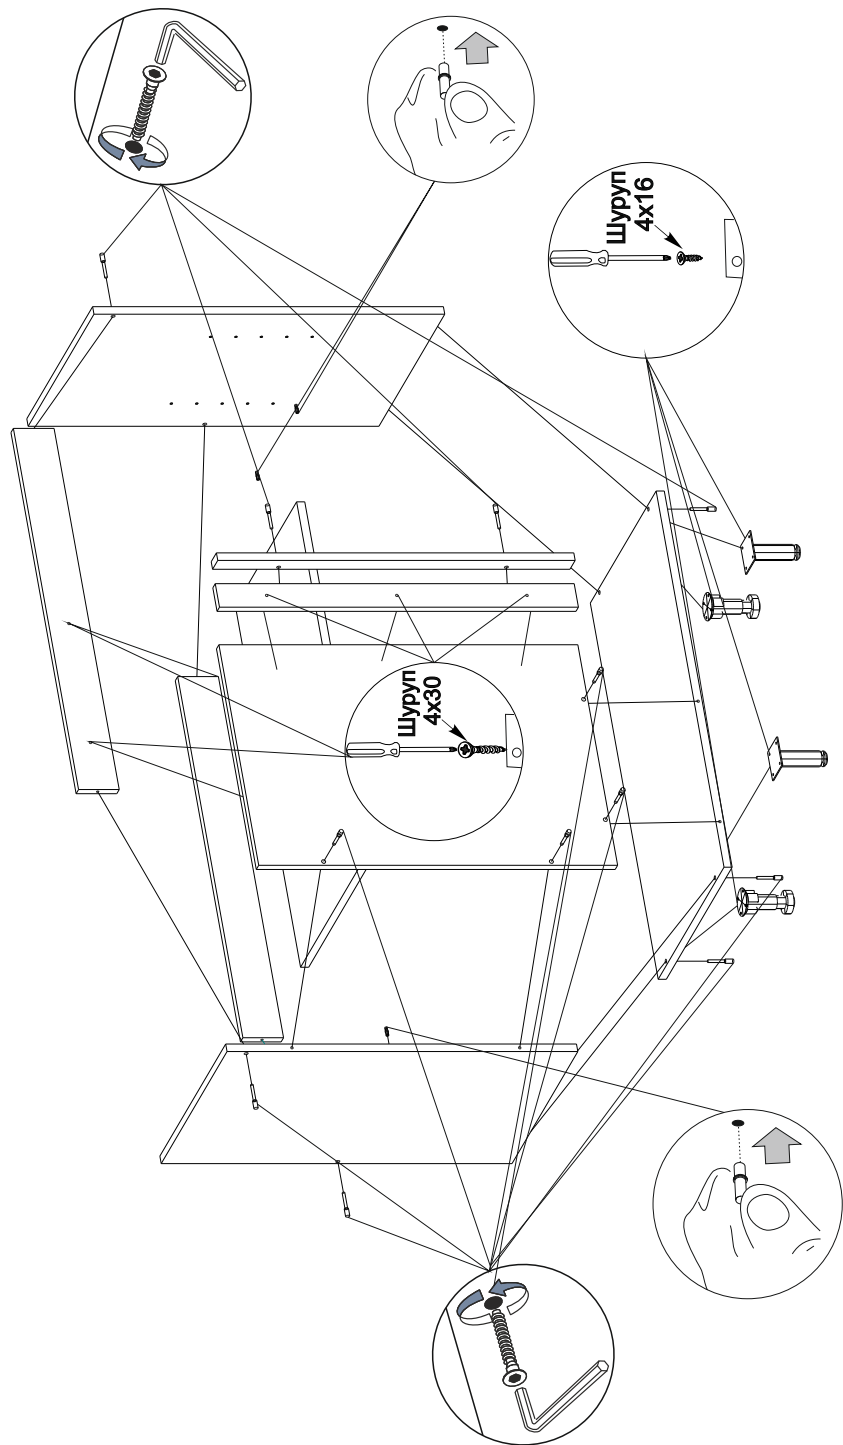

### Список фурнитуры

Евровинт  8 шт.	Евроключ  1 шт.	Заглушка  4 шт.	Опора сталь  2 шт.	Петля  2 шт.
Ручка  1 шт.	Опора пластик  2 шт.	Шуруп 4x16  50 гр.	Шуруп 4x30  20 гр.	Уголок пластм.  4 шт.
				

### Список фурнитуры

Евровинт  8 шт.	Евроключ  1 шт.	Заглушка  4 шт.	Опора сталь  2 шт.	Петля  2 шт.
Ручка  1 шт.	Опора пластик  2 шт.	Шуруп 4x16  50 гр.	Шуруп 4x30  20 гр.	Уголок пластм.  4 шт.
				

 **РЕГИОН 058**  
316583500087032