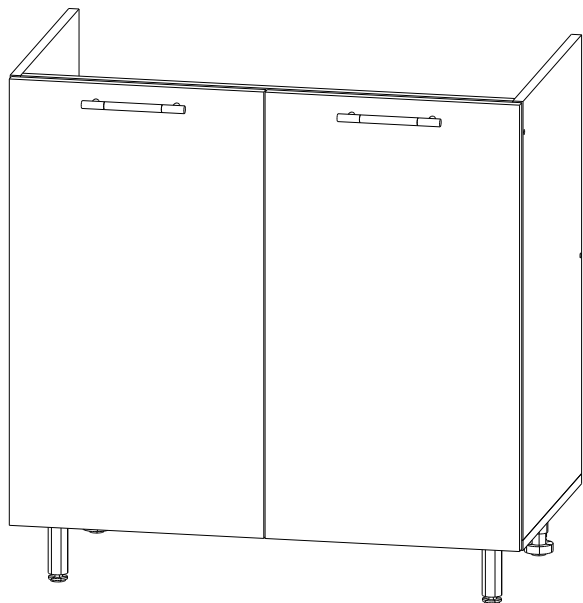

Мебель для Кухни «ШНМ 600»

Деталь	Размер	Количество
Боковина	690x430	2
Дно	600x430	1
Панель	568x80	2
Фасад МДФ	703x296	2