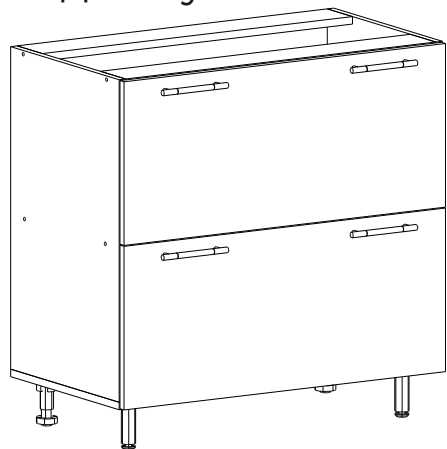

Мебель для Кухни «ШНГ 500»

Деталь	Размер	Количество
Боковина	690x430	2
Дно	500x430	1
Вязка	468x430	1
Панель	468x80	2
Фасад МДФ	496x350	2
ДВП	360x495	1
ДВП	340x495	1