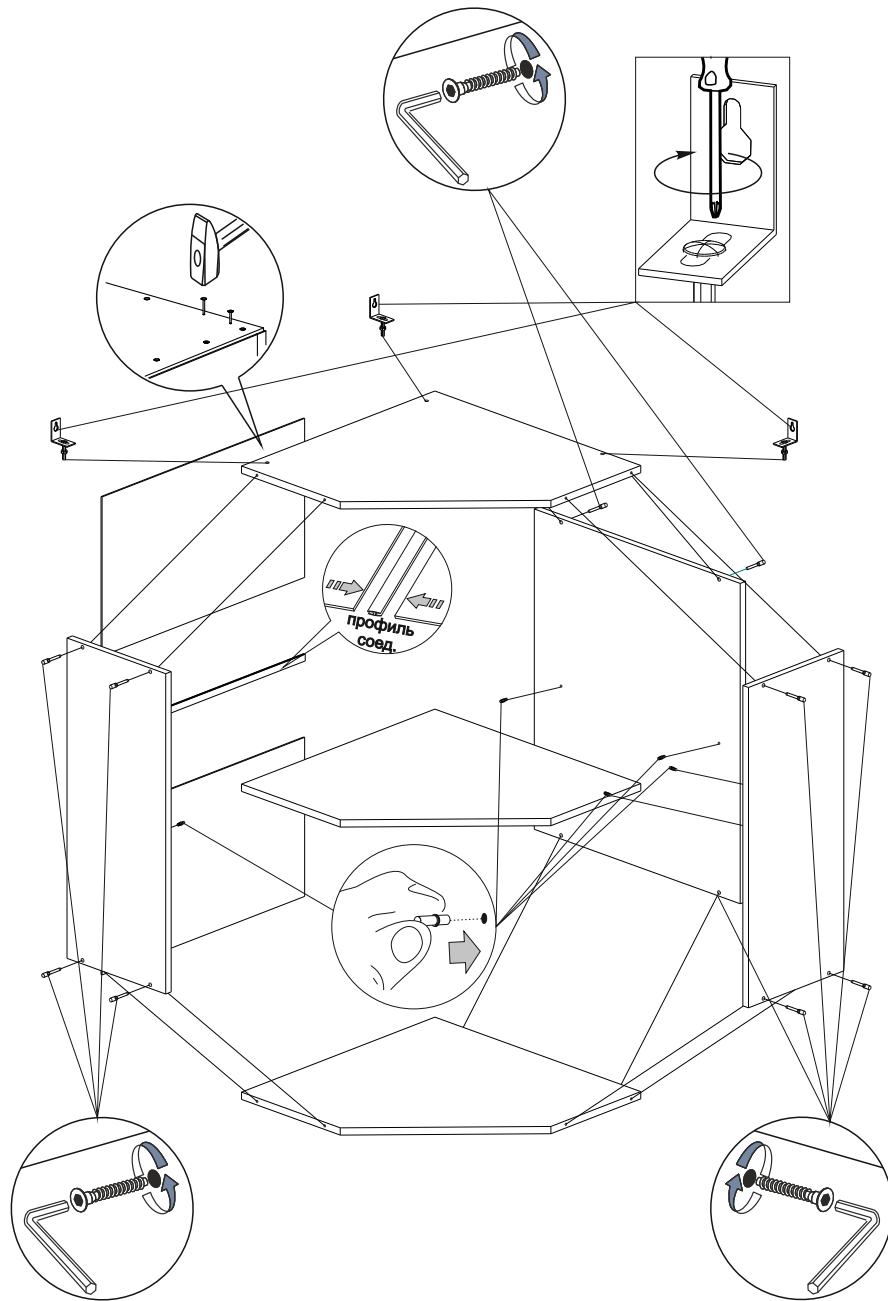

Мебель для Кухни «ШВКУ 900»