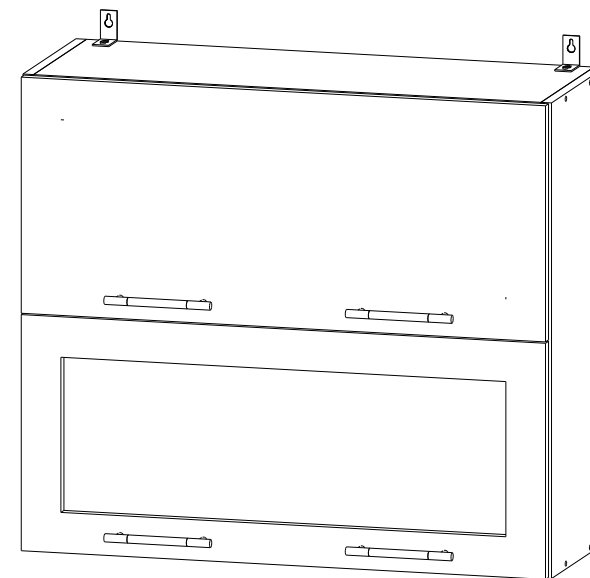

Мебель для Кухни «ШВГ 1С 600»

Деталь	Размер	Количество
Боковина	705x280	2
Вязка	568x280	3
ДВП	700x197	3
Фасад МДФ	596x350	2
Стекло кризет	500x250	1