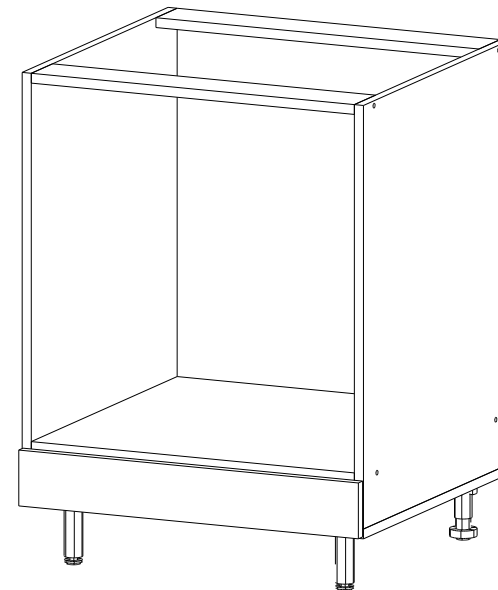

Мебель для Кухни «ШНД 600»

Деталь	Размер	Количество
Боковина	690x550	2
Дно	600x550	1
Вязка	568x5500	1
Панель	568x80	2
Фасад МДФ	95x597	1

Мебель для Кухни «ШНД 600»

Деталь	Размер	Количество
Боковина	690x550	2
Дно	600x550	1
Вязка	568x5500	1
Панель	568x80	2
Фасад МДФ	95x597	1