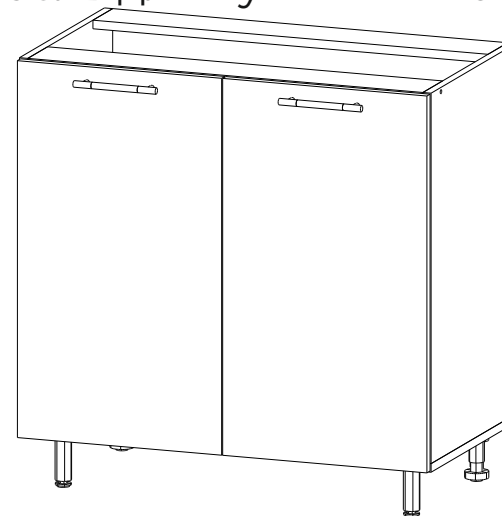

Мебель для Кухни «ШН 600»

Деталь	Размер	Количество
Боковина	690x430	2
Дно	600x430	1
Полка	568x420	1
Панель	568x80	2
Фасад МДФ	703x296	2
ДВП	350x595	2