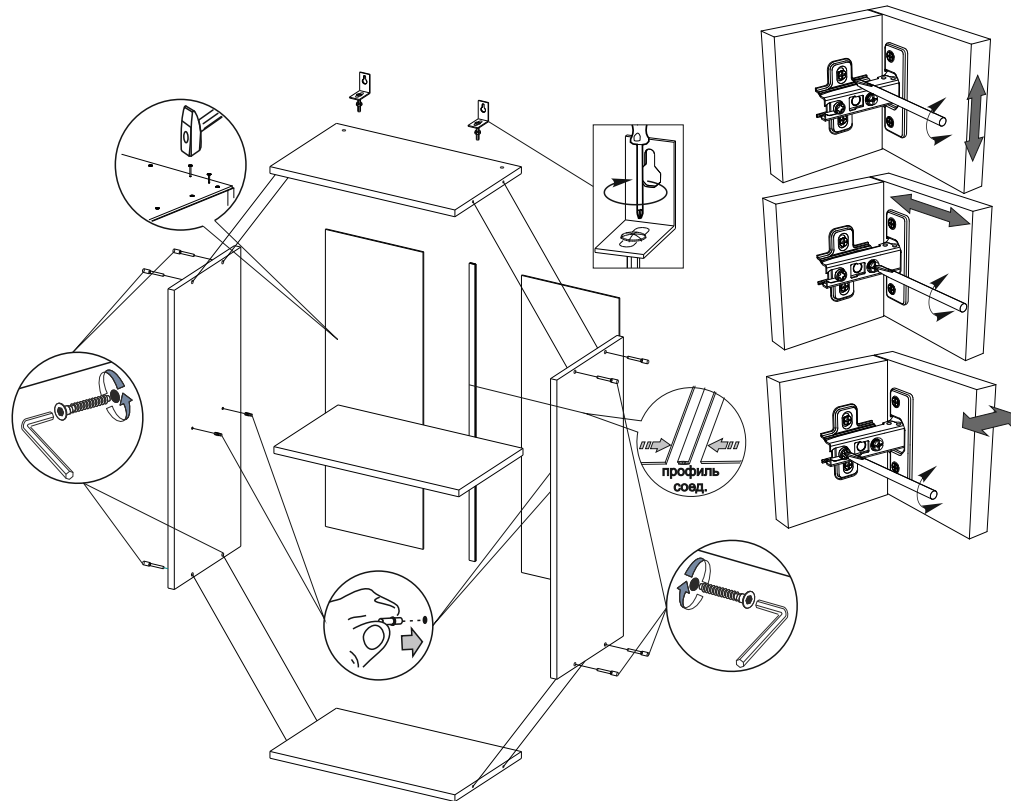

Список фурнитуры

Евровинт 8 шт.	Евроключ 1 шт.	Заглушка 8 шт.	Полкдерж. 4 шт.	Петля 2 шт.
Ручка 1 шт.	Гвозди 20 гр.	Шуруп 4x16 30 гр.	Навес 2 компл.	Профиль соедин-ый 1 шт.
Шуруп 3x16 20 гр.	Кляймер 8 шт.	ШУРУП 3X16 СТЕКЛО КЛЯЙМЕР