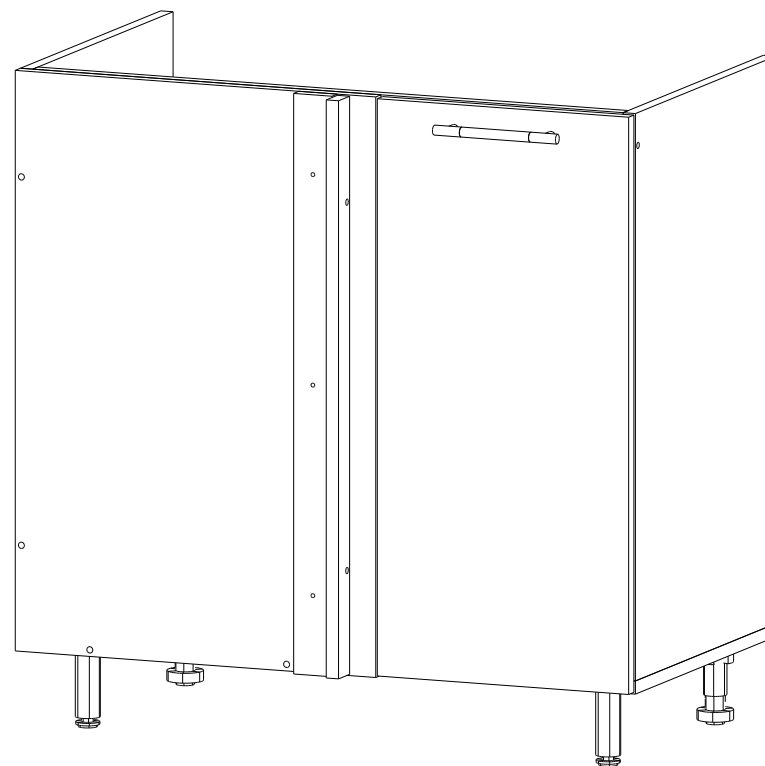

РЕГИОН 058
316583500087032

(8412)45-12-58,45-12-59
 region058@list.ru
 Регион058.РФ

Мебель для Кухни «ШНМУ 900»