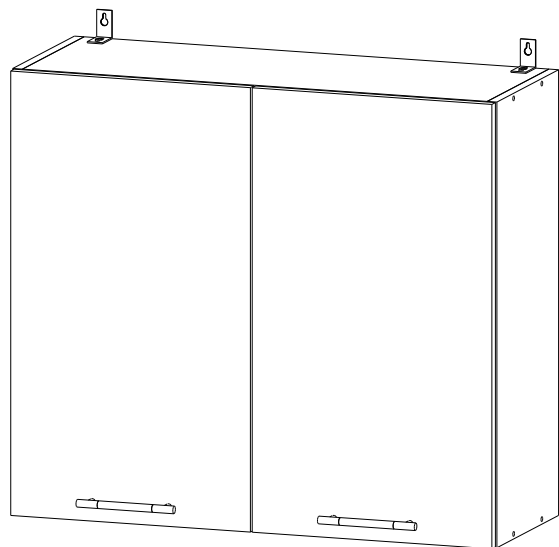

Мебель для Кухни «ШВ 800»

Деталь	Размер	Количество
Боковина	705x280	2
Вязка	768x280	2
Полка	768x270	1
ДВП	700x265	3
Фасад МДФ	703x396	2

Мебель для Кухни «ШВ 800»

Деталь	Размер	Количество
Боковина	705x280	2
Вязка	768x280	2
Полка	768x270	1
ДВП	700x265	3
Фасад МДФ	703x396	2