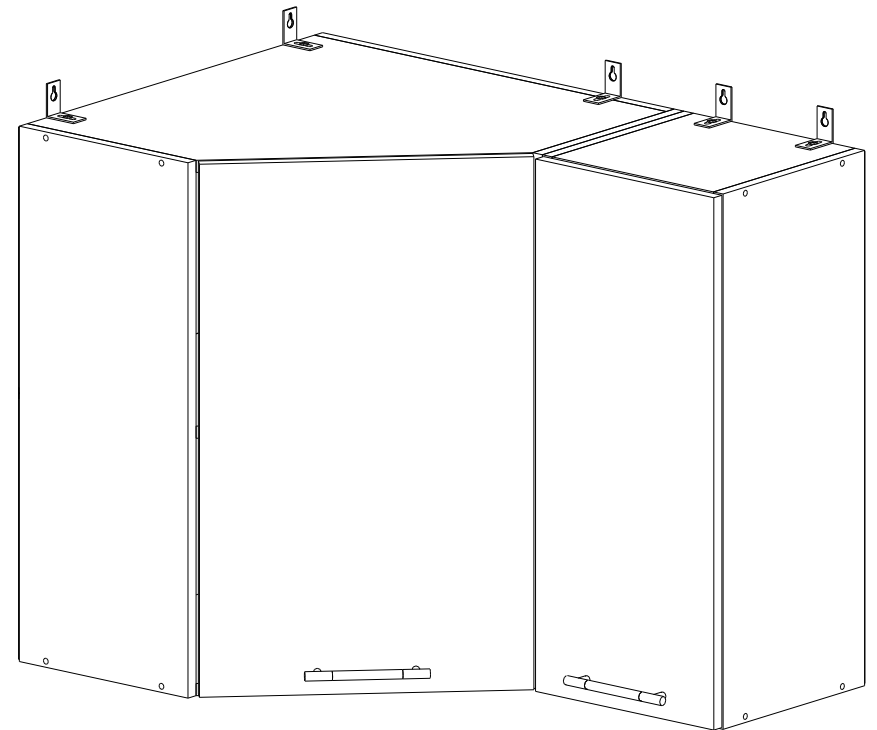

Мебель для Кухни «ШВКУ 900»