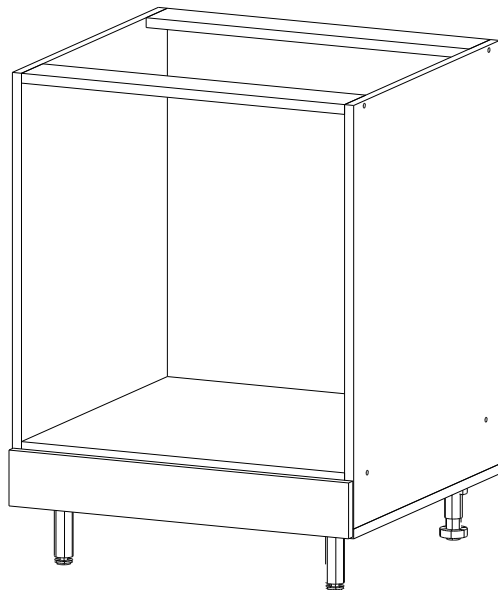

Мебель для Кухни «ШНД 600»

Деталь	Размер	Количество
Боковина	690x550	2
Дно	600x550	1
Вязка	568x5500	1
Панель	568x80	2
Фасад МДФ	95x597	1