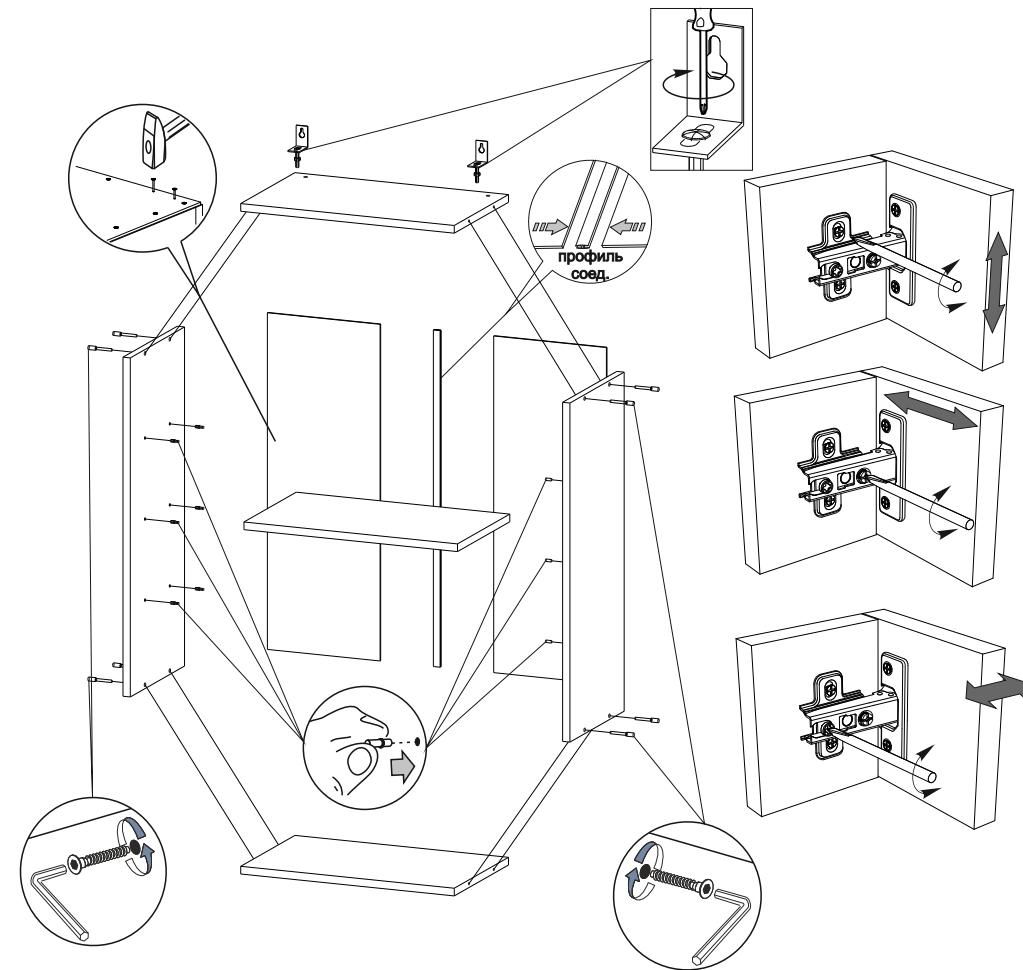

Список фурнитуры

Евровинт 8 шт.	Евроключ 1 шт.	Заглушка 8 шт.	Полкдерж. 12 шт.	Петля 2 шт.
Ручка 1 шт.	Гвозди 20 гр.	Шуруп 4x16 30 гр.	Навес 2 компл.	Профиль соедин-ый 1 шт.