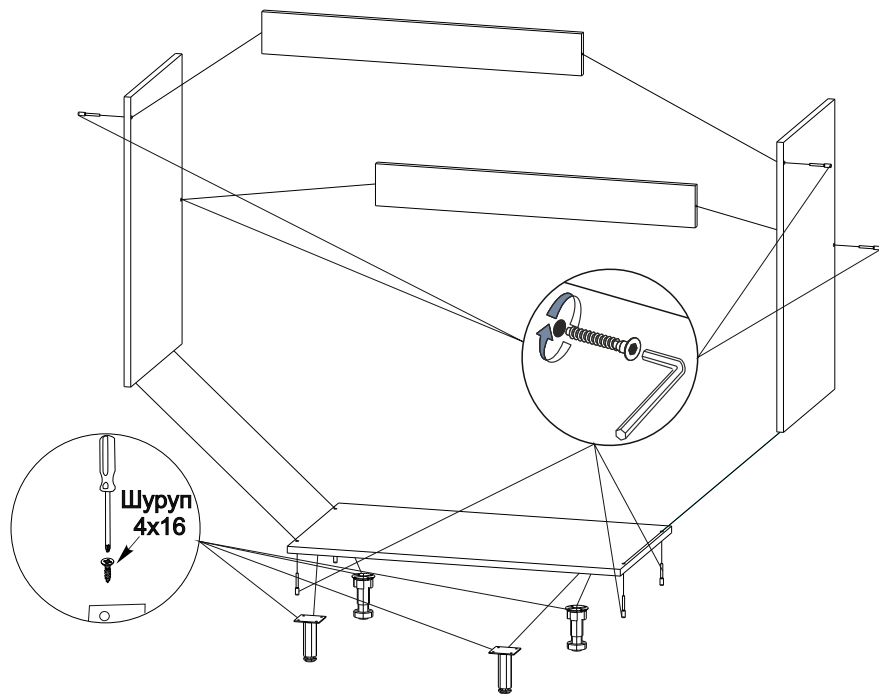

Список фурнитуры

Евровинт 8 шт.	Евроключ 1 шт.	Заглушка 4 шт.	Опора сталь 2 шт.	Петля 4 шт.
Ручка 2 шт.	Опора пластик 2 шт.	Шуруп 4x16 50 гр.	Шуруп 4x30 20 гр.	Уголок пластм. 4 шт.