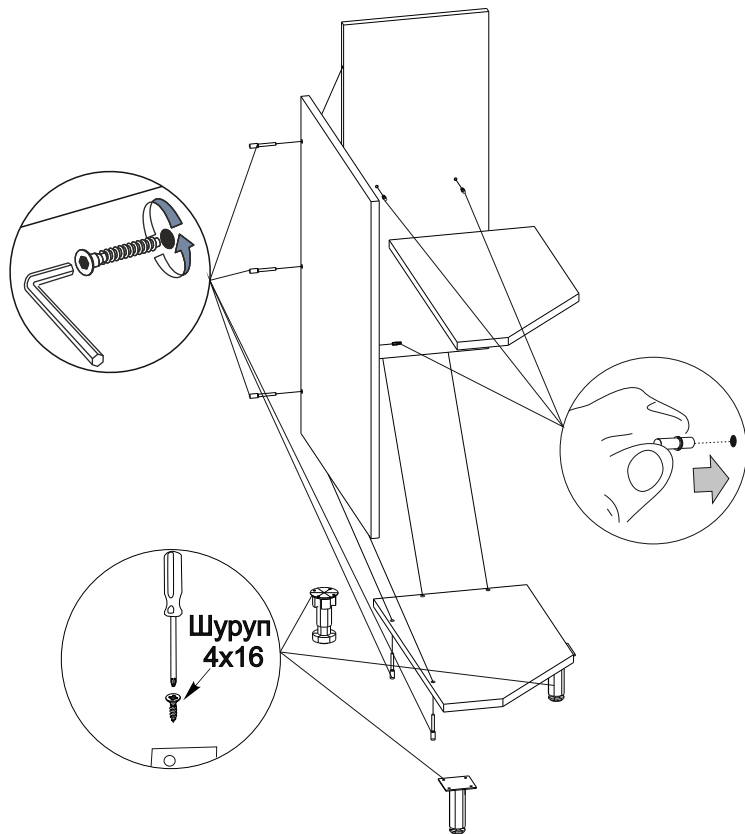

Список фурнитуры

Евровинт	Евроключ	Полкодер.	Опора сталь	Опора пластм.
8 шт.	1 шт.	4 шт.	2 шт.	1 шт.
		Шуруп 4x16 30 гр.	Шуруп 4x30 20 гр.	Уголок пластм. 4 шт.