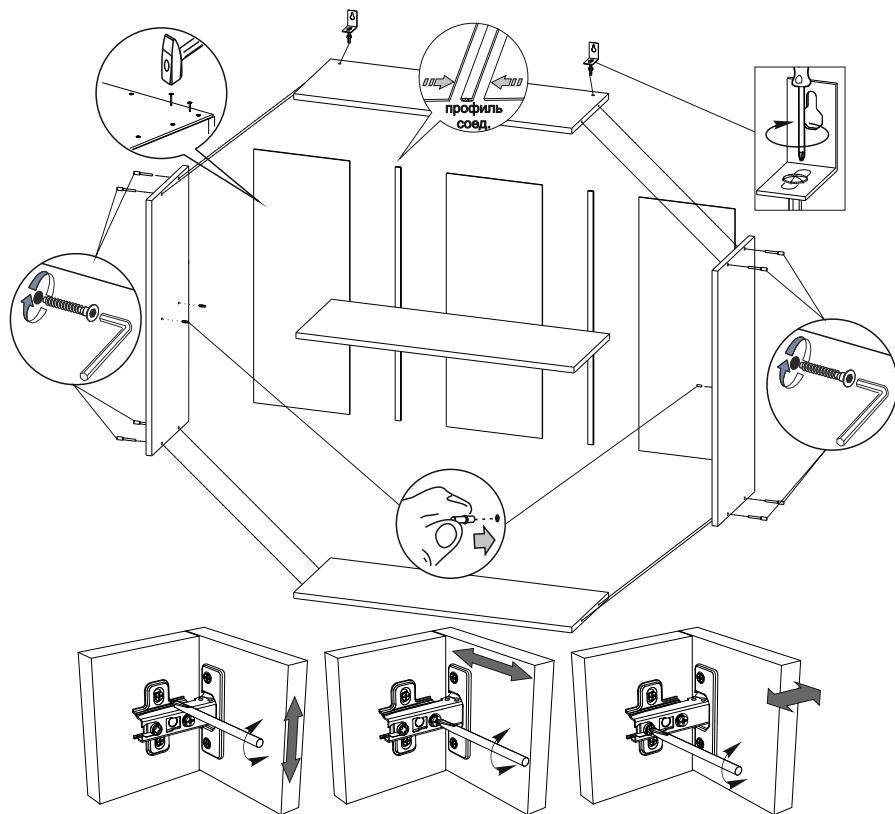

Список фурнитуры

Евровинт 8 шт.	Евроключ 1 шт.	Заглушка 8 шт.	Полкдерж. 4 шт.	Петля 4 шт.
Ручка 2 шт.	Гвозди 20 гр.	Шуруп 4x16 30 гр.	Навес 2 компл.	Профиль соедин-ый 2 шт.
Шуруп 3x16 20 гр.	Кляймер 16 шт.	ШУРУП 3X16 СТЕКЛО КЛЯЙМЕР