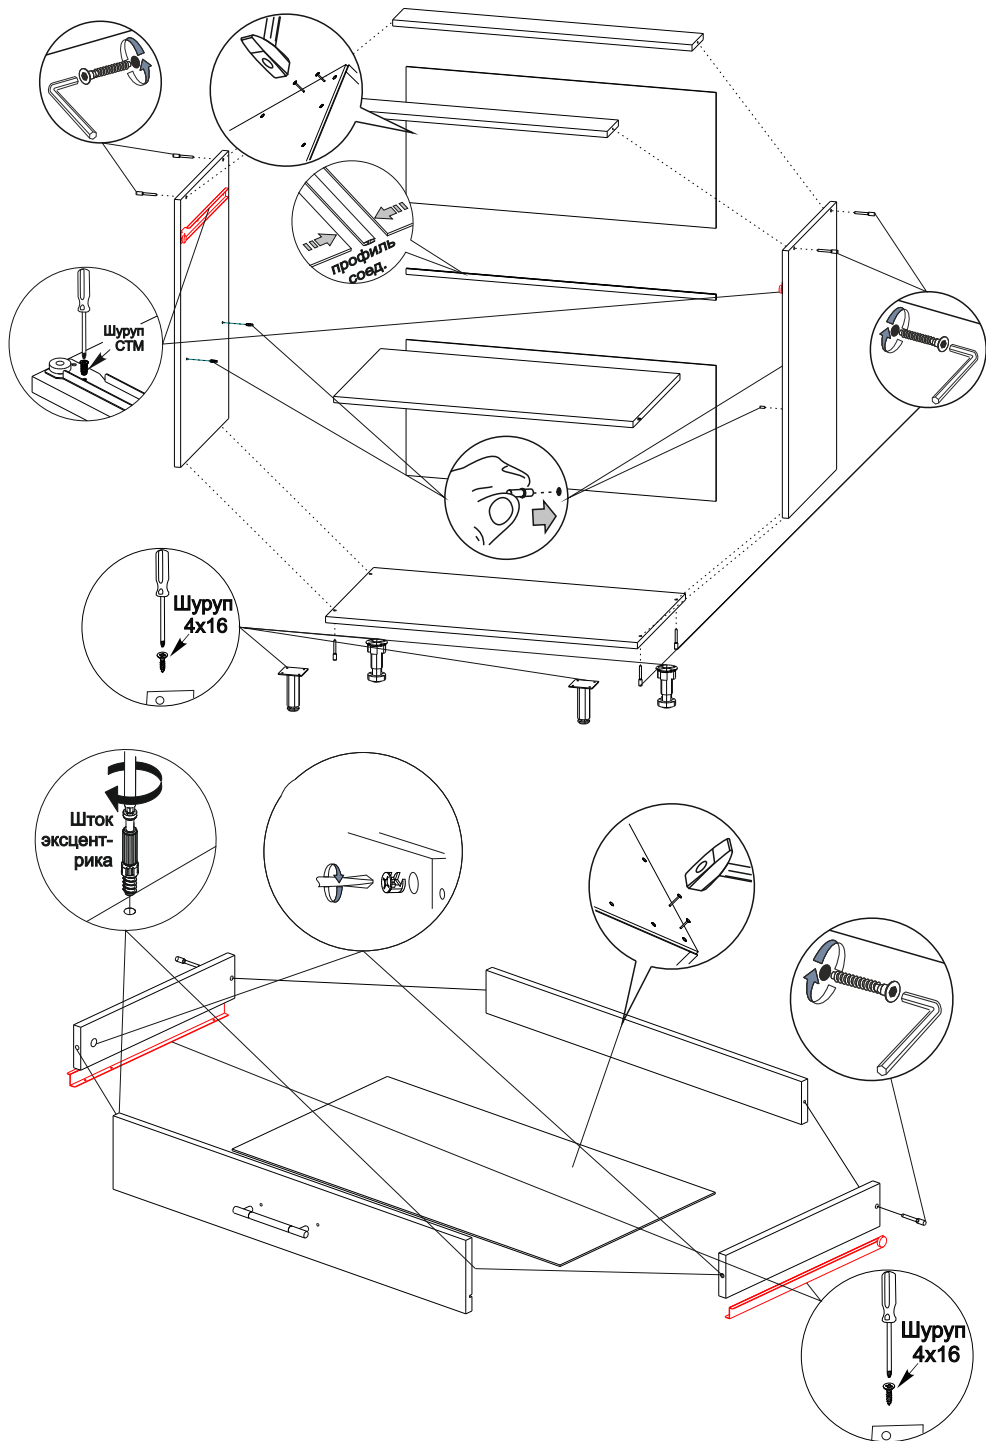

Евровинт  10 шт.	Евроключ  1 шт.	Заглушка  4 шт.	Эксцентриковая стяжка Шток Замок  2 шт.	
Ручка  2 шт.	Гвозди  30 гр.	Шуруп 4x16  50 гр.	Направ-ая  1 шт.	Профиль соедин-ый  1 шт.
Шуруп 4x30  20 гр.	Шуруп стм  4 шт.	Опора сталь  2 шт.	Опора пластик  2 шт.	Полкод-ль  4 шт.
Петля  2 шт.				