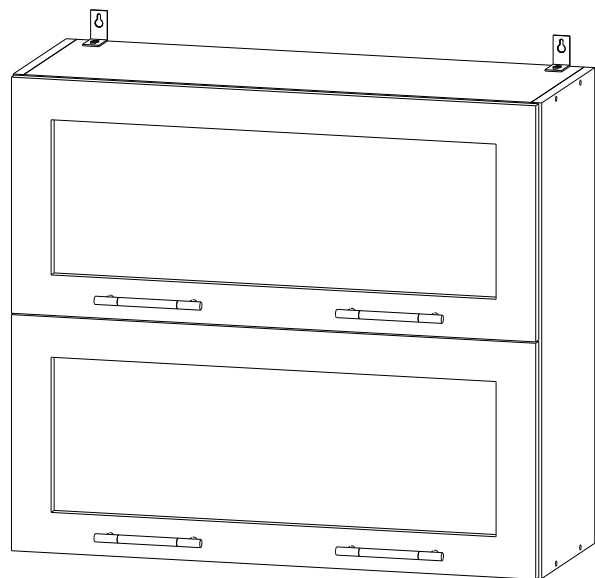

Мебель для Кухни «ШВГС 800»

Деталь	Размер	Количество
Боковина	705x280	2
Вязка	768x280	3
ДВП	700x265	3
Фасад МДФ	796x350	2
Стекло кризет	700x250	2