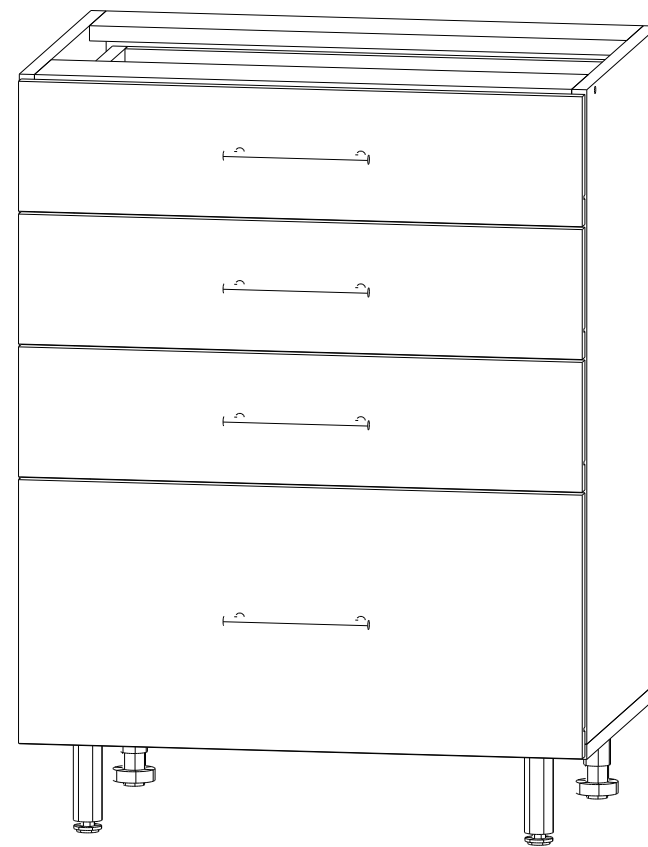

Мебель для Кухни «ШНЯ 400»