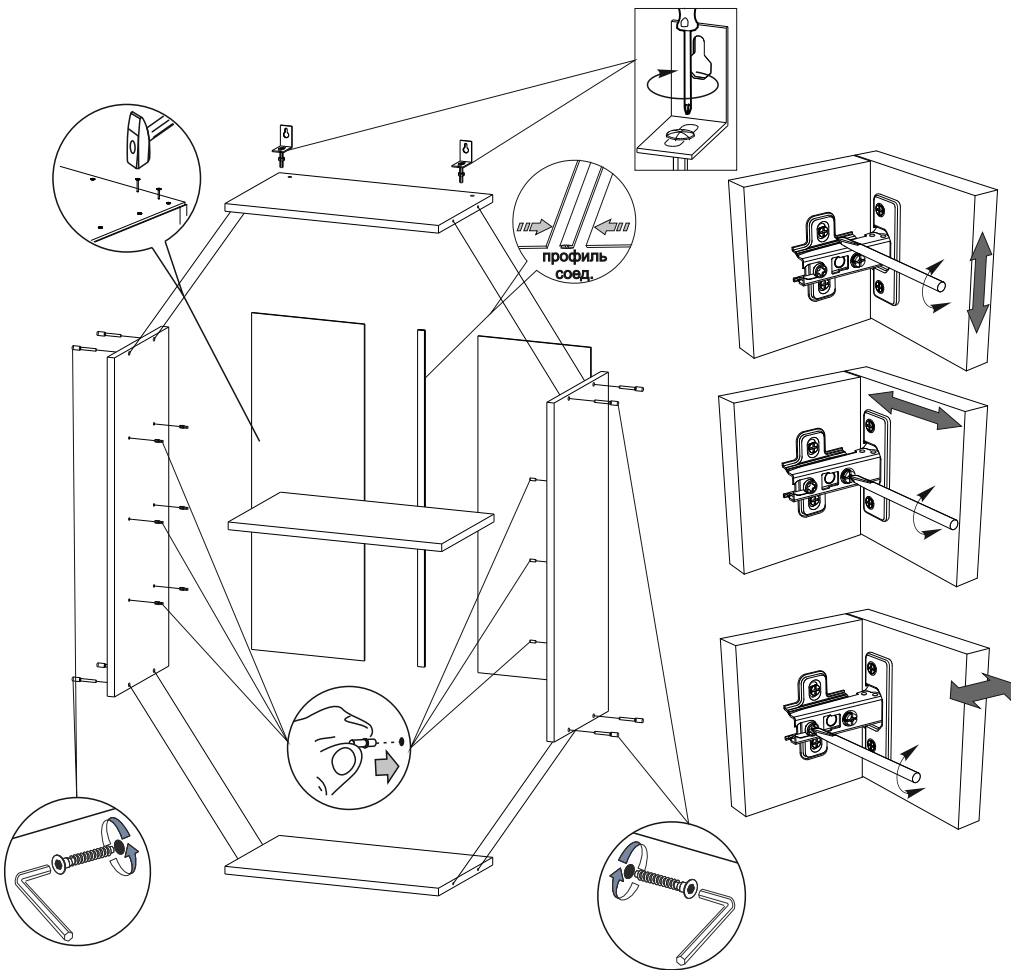

Список фурнитуры

Евровинт	Евроключ	Заглушка	Полкдерж.	Петля
8 шт.	1 шт.	8 шт.	12 шт.	2 шт.
Ручка	Гвозди	Шуруп 4x16	Навес	Профиль соедин-ый
1 шт.	20 гр.	30 гр.	2 компл.	1 шт.