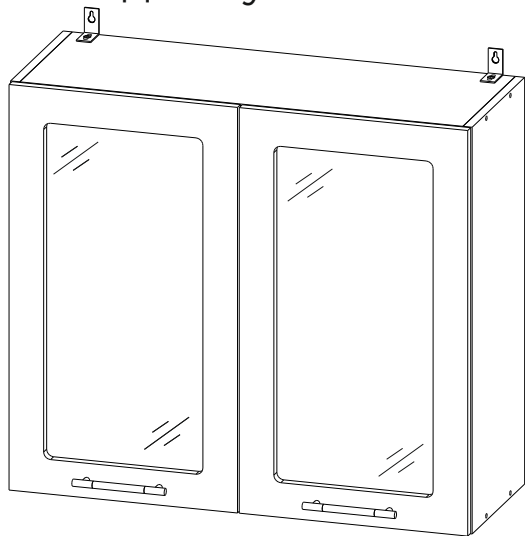

### Мебель для Кухни «ШВС 800»

Деталь	Размер	Количество
Боковина	705x280	2
Вязка	768x280	2
Полка	768x270	1
ДВП	700x265	3
Фасад МДФ	703x396	2
Стекло кризет	600x290	2