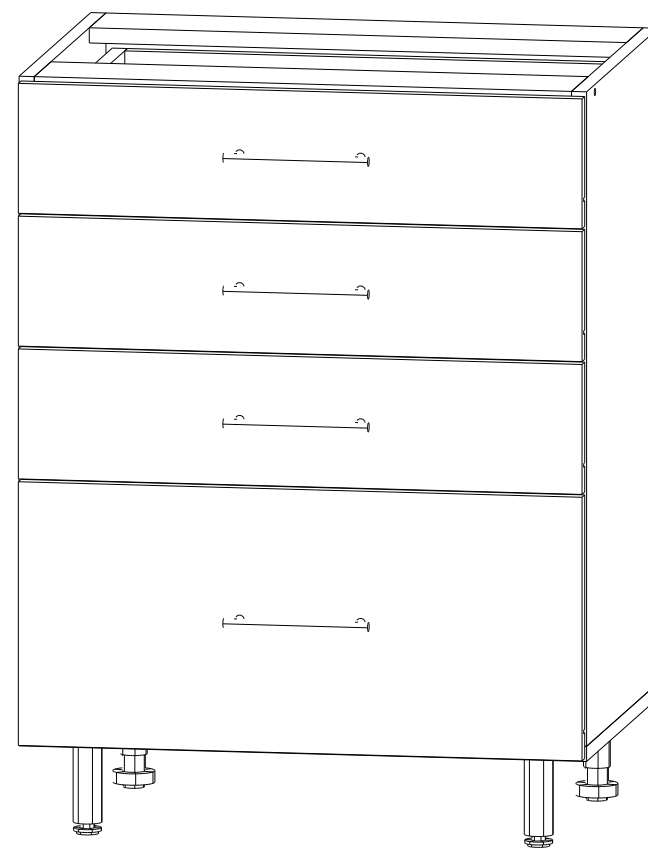

РЕГИОН 058

316583500087032

(8412)45-12-58,45-12-59

region058@list.ru

Регион058.РФ

Мебель для Кухни «ШНЯ 600»