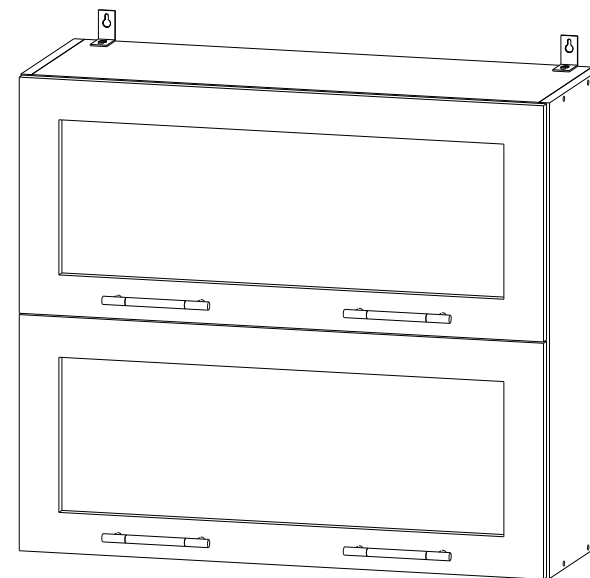

Мебель для Кухни «ШВГС 600»

Деталь	Размер	Количество
Боковина	705x280	2
Вязка	568x280	3
ДВП	700x197	3
Фасад МДФ	596x350	2
Стекло кризет	500x250	2