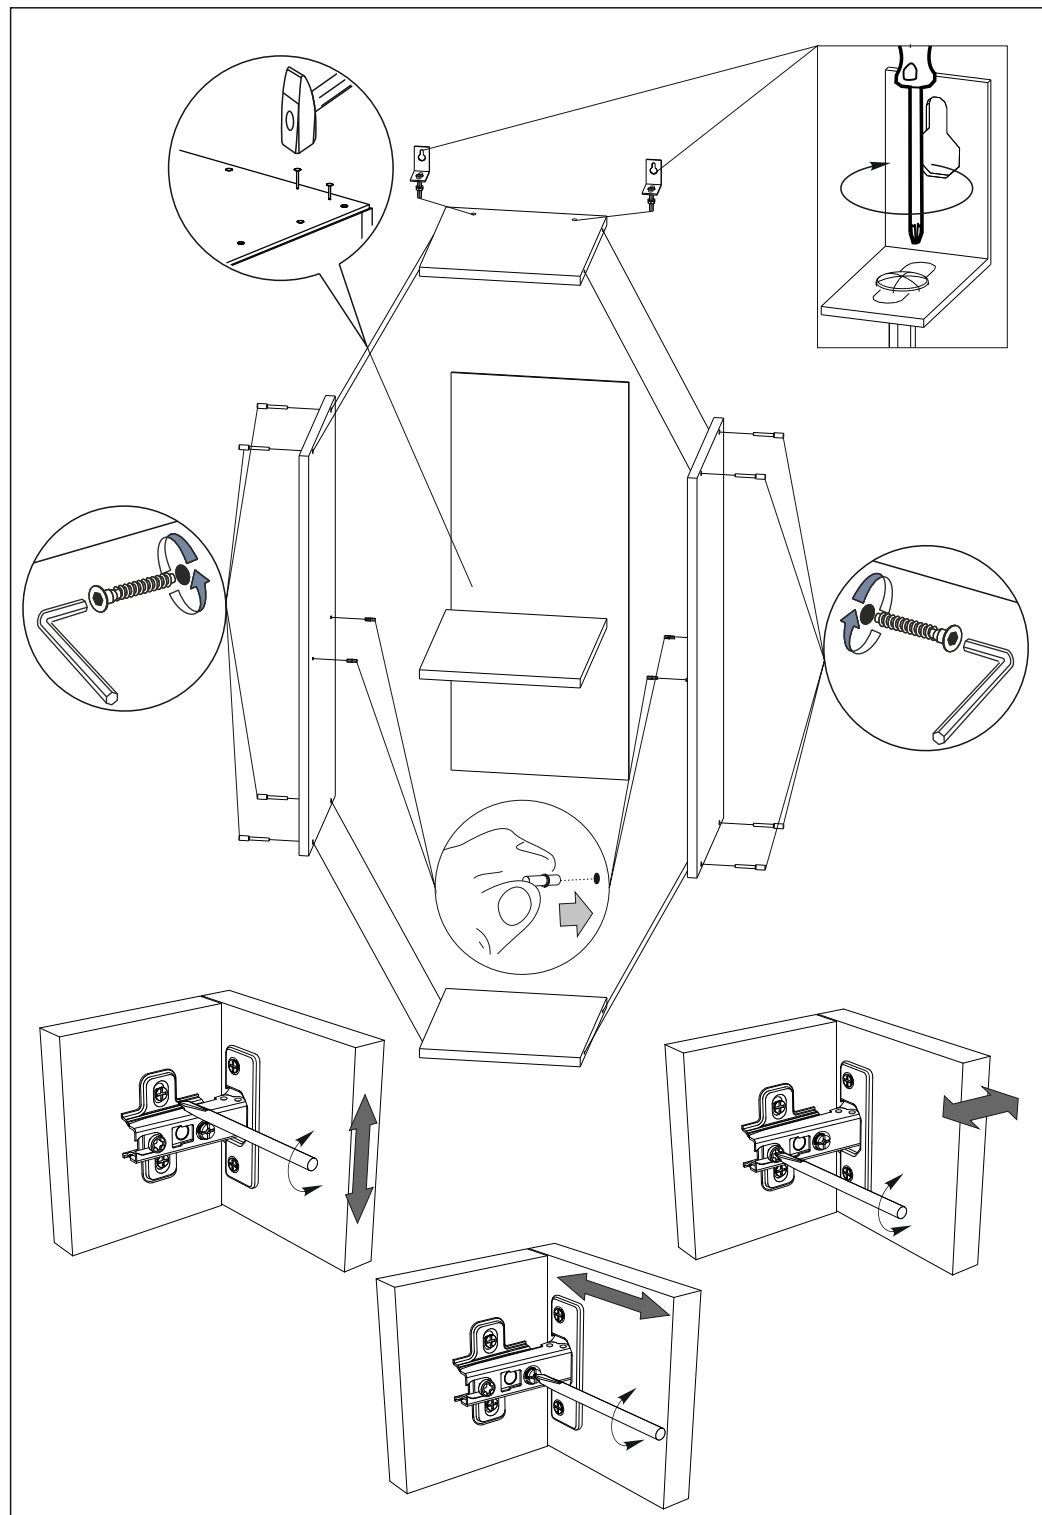

Деталь	Размер	Количество
Боковина	705x280	4
Полка	568x584	1
Вязка	568x584	2
Вязка	268x280	2
Полка	268x270	1
Задняя стенка	705x584	1
ДВП	700x295	1
ДВП	595x350	2

Евровинт 22 шт.	Евроключ 1 шт.	Заглушка 10 шт.	Полкдерж. 10 шт.	Петля 4 шт.
Ручка 2 шт.	Гвозди 30 гр.	Шуруп 4x16 30 гр.	Навес 5 компл.	Профиль соедин-ый 1 шт.
Шуруп 4x30 10 гр.