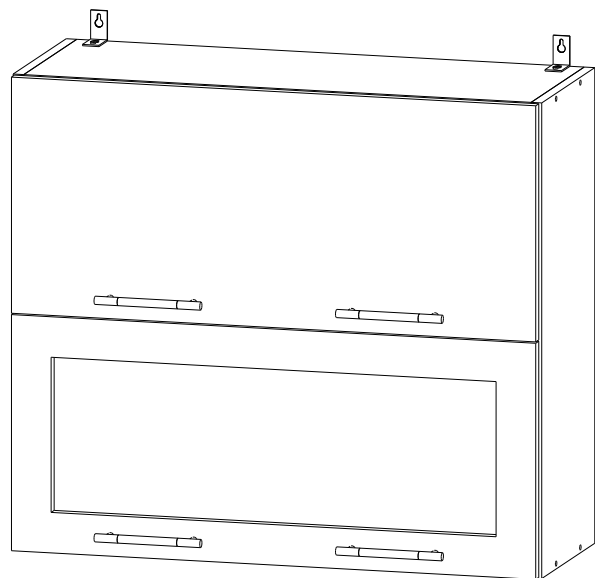

Мебель для Кухни «ШВГ 1С 800»

Деталь	Размер	Количество
Боковина	705x280	2
Вязка	768x280	3
ДВП	700x265	3
Фасад МДФ	796x350	2
Стекло кризет	700x250	1