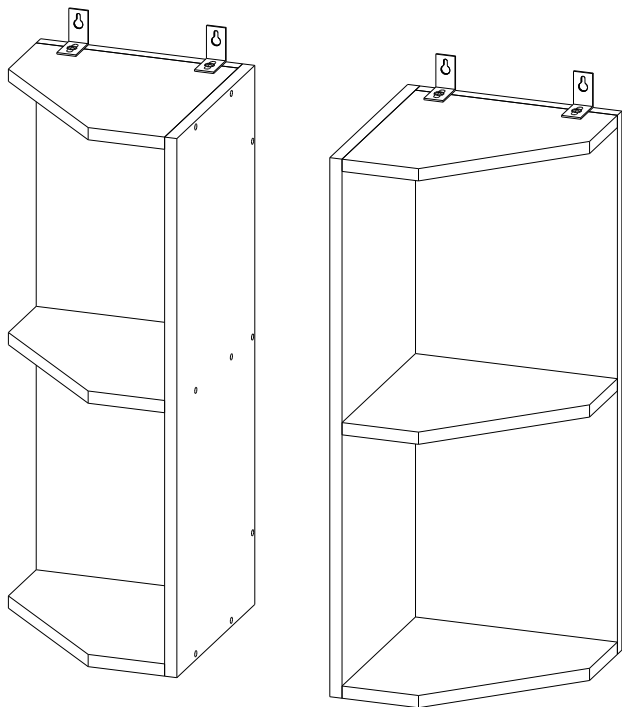

Мебель для Кухни «ШВЛУ/ШВПУ 300»

Деталь	Размер	Количество
Боковина	705x280	1
Вязка	264x264	3
Боковина	705x264	1