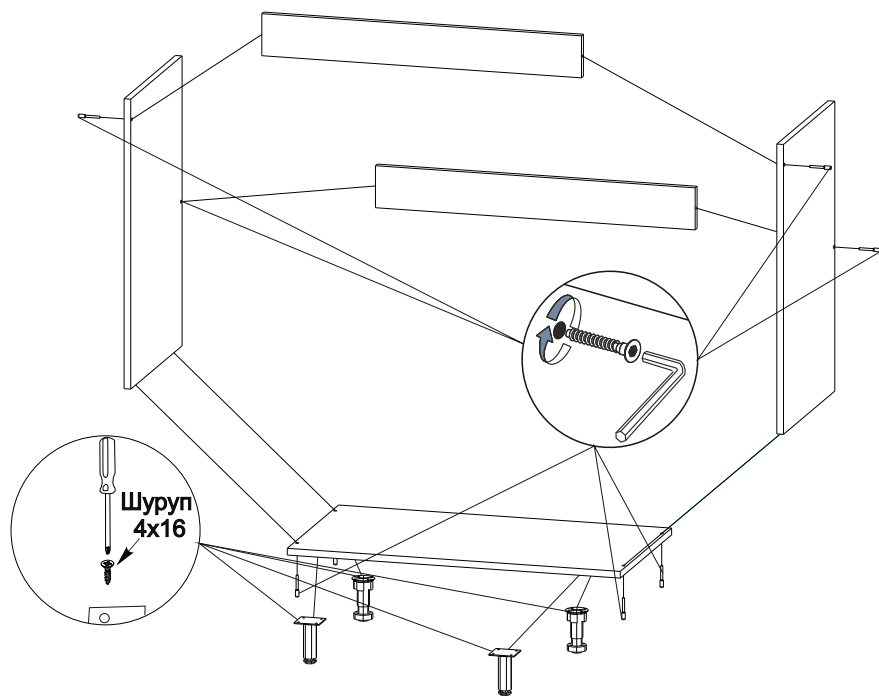

Список фурнитуры

Евровинт 8 шт.	Евроключ 1 шт.	Заглушка 4 шт.	Опора сталь 2 шт.	Петля 2 шт.
Ручка 1 шт.	Опора пластик 2 шт.	Шуруп 4x16 50 гр.	Шуруп 4x30 20 гр.	Уголок пластм. 4 шт.