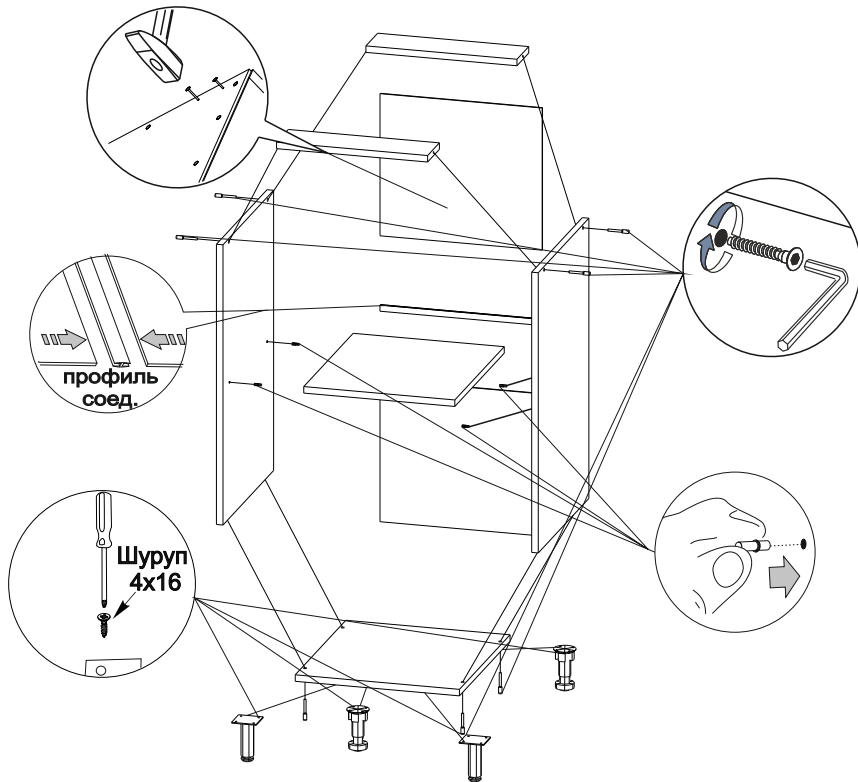

Список фурнитуры

Евровинт 8 шт.	Евроключ 1 шт.	Заглушка 8 шт.	Полкдерж. 4 шт.	Петля 2 шт.
Ручка 1 шт.	Гвозди 20 гр.	Шуруп 4x16 50 гр.	Шуруп 4x30 20 гр.	Профиль соедин-ый 1 шт.
Опора сталь 2 шт.	Опора пластик 2 шт.