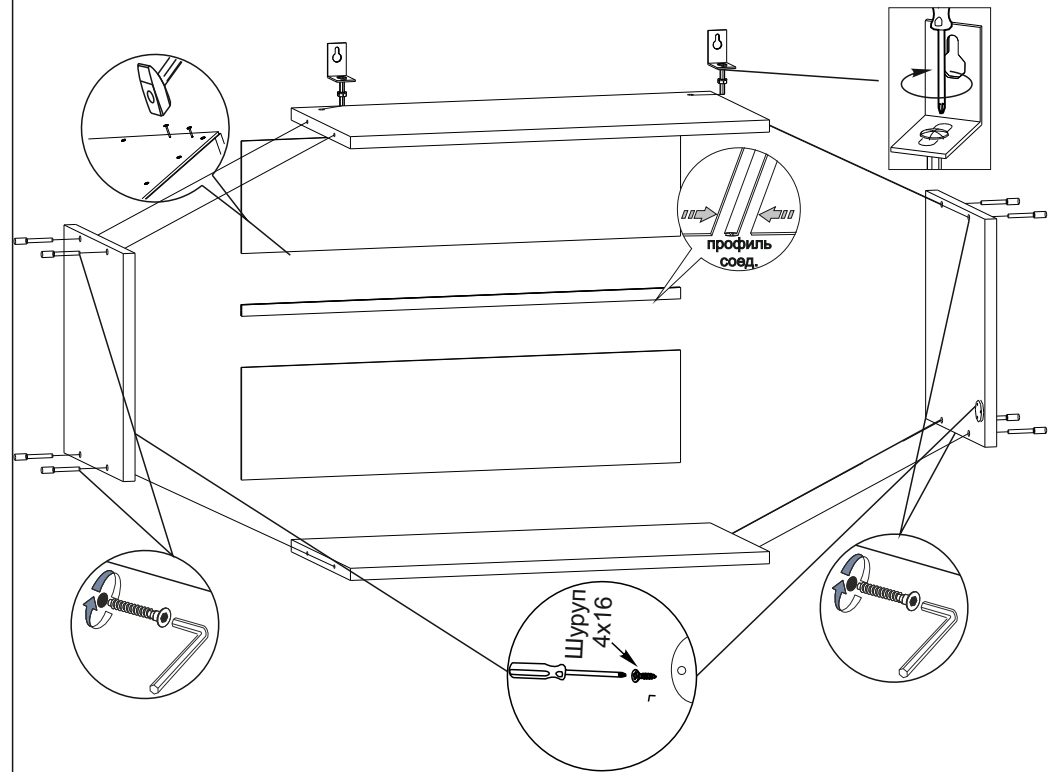

Список фурнитуры

Евровинт 8 шт.	Евроключ 1 шт.	Заглушка 8 шт.	Газ.лифт 2 шт.	Петля 2 шт.
Ручка 1 шт.	Гвозди 20 гр.	Шуруп 4x16 30 гр.	Навес 2 компл.	Профиль соедин-ый 1 шт.
Магнит 2 шт.	Шуруп 3x16 10 гр.