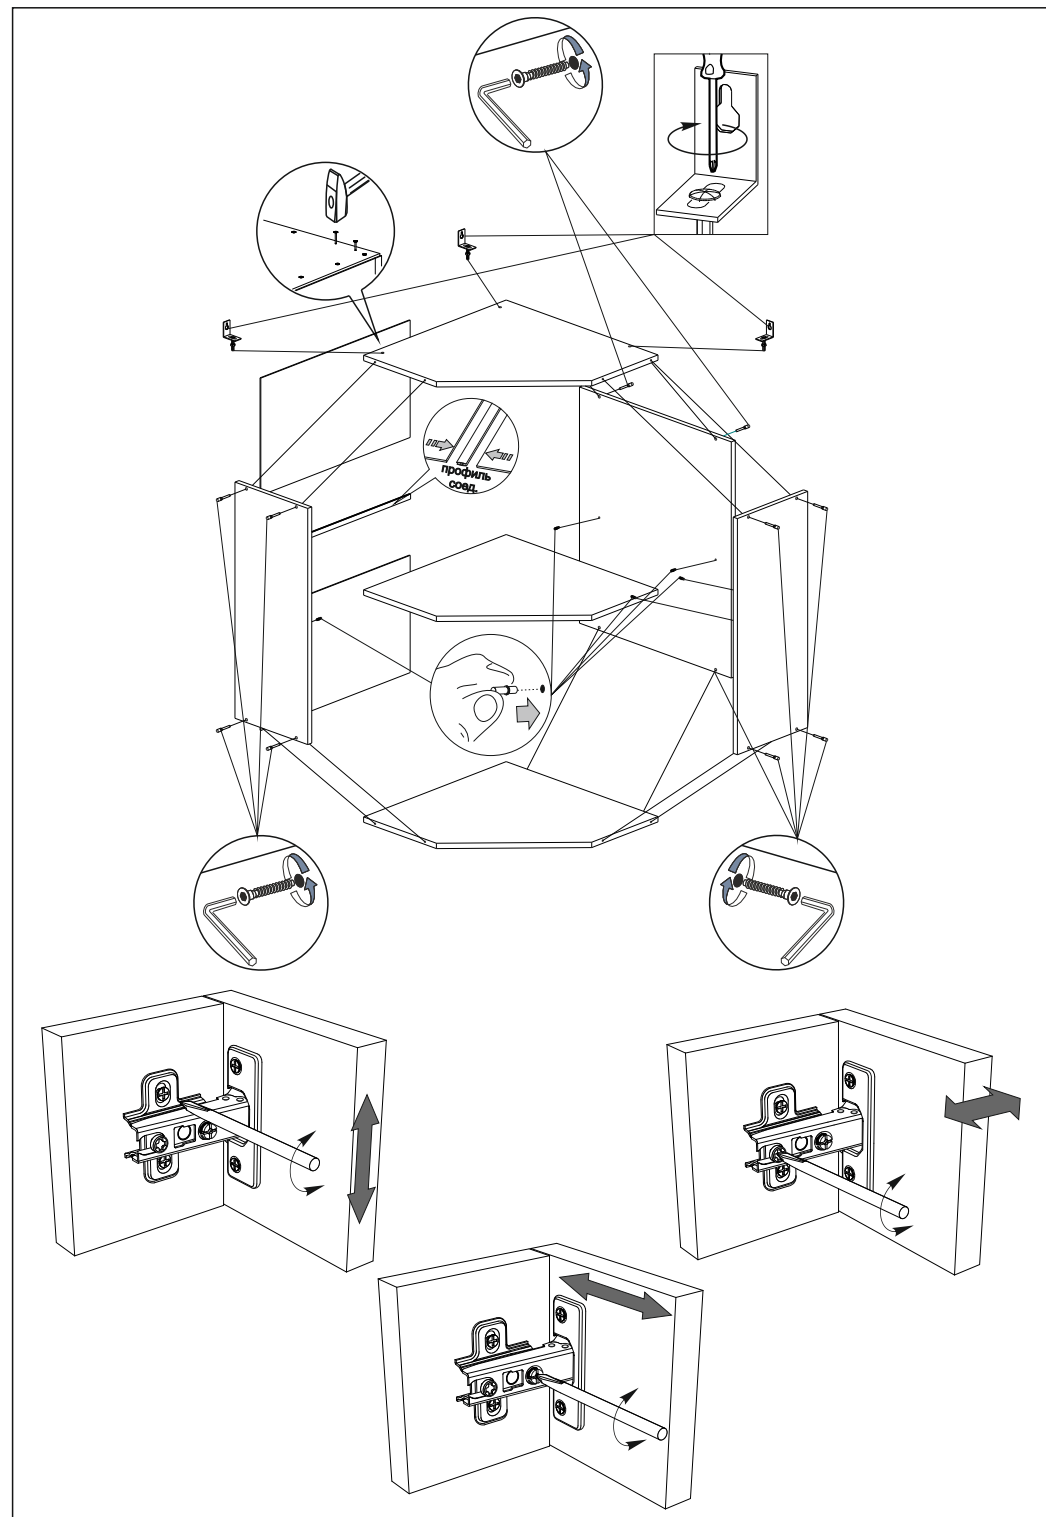

Деталь	Размер	Количество
Боковина	705x280	2
Полка	568x584	1
Вязка	568x584	2
Задняя стенка	705x584	1
ДВП	595x350	2

Евровинт 13 шт.	Евроключ 1 шт.	Заглушка 12 шт.	Полкдерж. 6 шт.	Петля 2 шт.
Ручка 1 шт.	Гвозди 30 гр.	Шуруп 4x16 30 гр.	Навес 3 компл.	Профиль соедин-ый 1 шт.
Шуруп 4x30 10 гр.