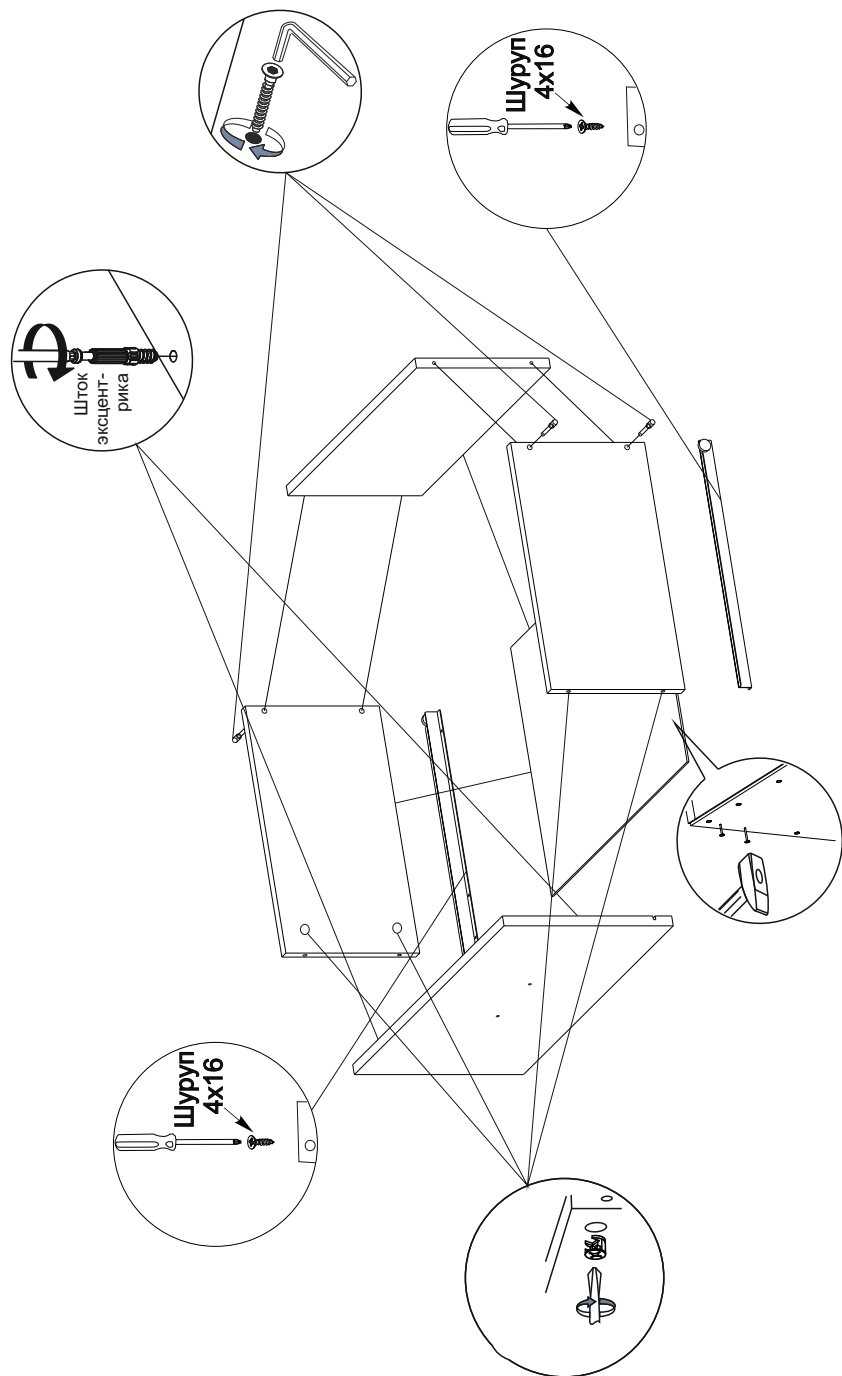

РЕГИОН 058

316583500087032

(8412)45-12-58,45-12-59

region058@list .ru

Регион058 .РФ

Мебель для Кухни «ШНЗЯ 400»