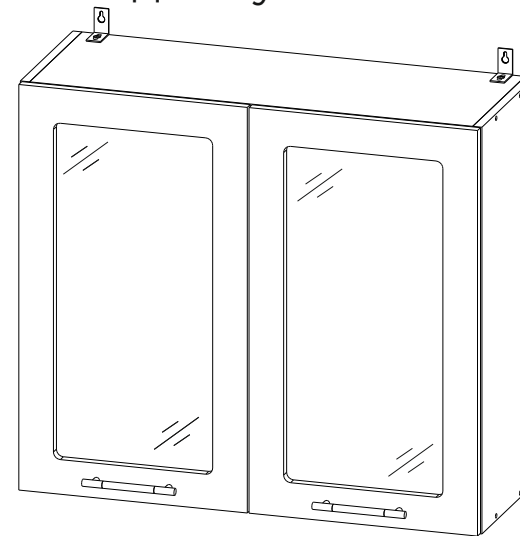

Мебель для Кухни «ШВС 800»

Деталь	Размер	Количество
Боковина	705x280	2
Вязка	768x280	2
Полка	768x270	1
ДВП	700x265	3
Фасад МДФ	703x396	2
Стекло кризет	600x290	2