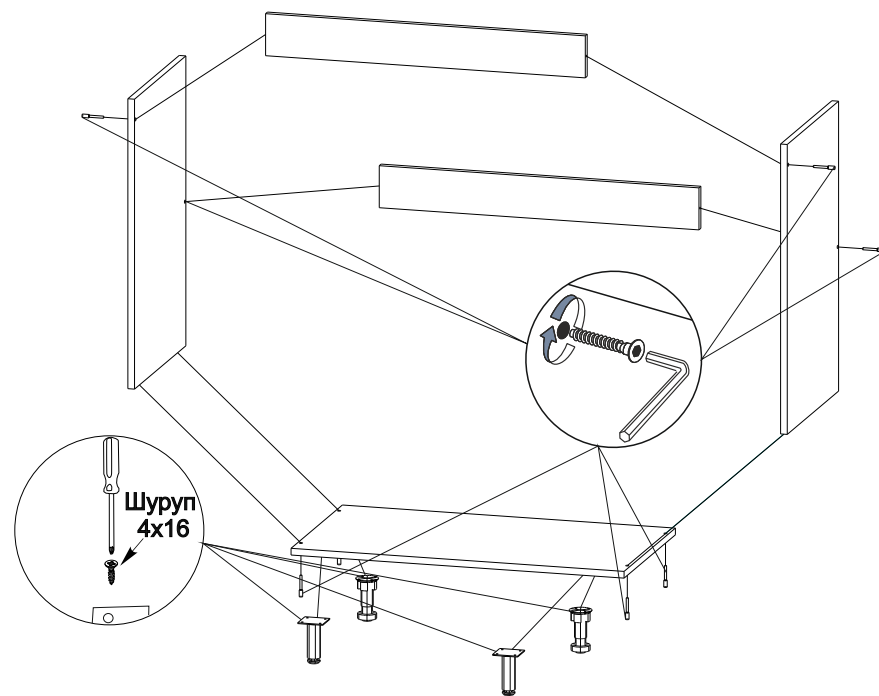

Список фурнитуры

Евровинт 8 шт.	Евроключ 1 шт.	Заглушка 4 шт.	Опора сталь 2 шт.	Петля 2 шт.
Ручка 1 шт.	Опора пластик 2 шт.	Шуруп 4x16 50 гр.	Шуруп 4x30 20 гр.	Уголок пластм. 4 шт.