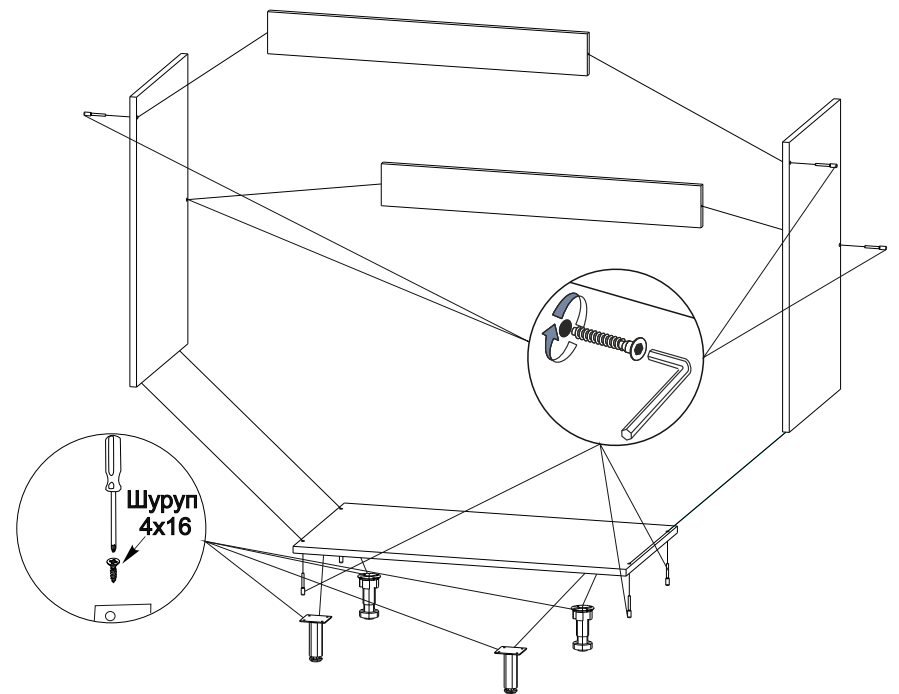

Список фурнитуры

Евровинт 8 шт.	Евроключ 1 шт.	Заглушка 4 шт.	Опора сталь 2 шт.	Петля 4 шт.
Ручка 2 шт.	Опора пластик 2 шт.	Шуруп 4x16 50 гр.	Шуруп 4x30 20 гр.	Уголок пластм. 4 шт.