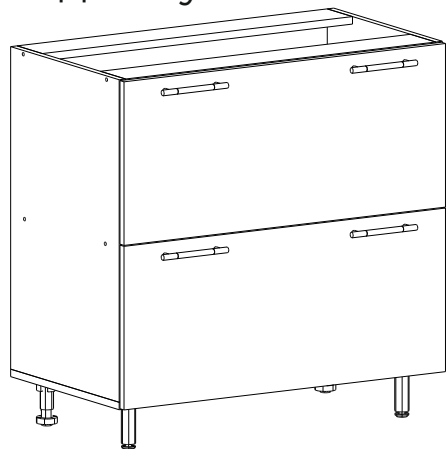

Мебель для Кухни «ШНГ 800»

Деталь	Размер	Количество
Боковина	690x430	2
Дно	800x430	1
Вязка	768x430	1
Панель	768x80	2
Фасад МДФ	796x350	2
ДВП	360x795	1
ДВП	340x795	1

Мебель для Кухни «ШНГ 800»

Деталь	Размер	Количество
Боковина	690x430	2
Дно	800x430	1
Вязка	768x430	1
Панель	768x80	2
Фасад МДФ	796x350	2
ДВП	360x795	1
ДВП	340x795	1