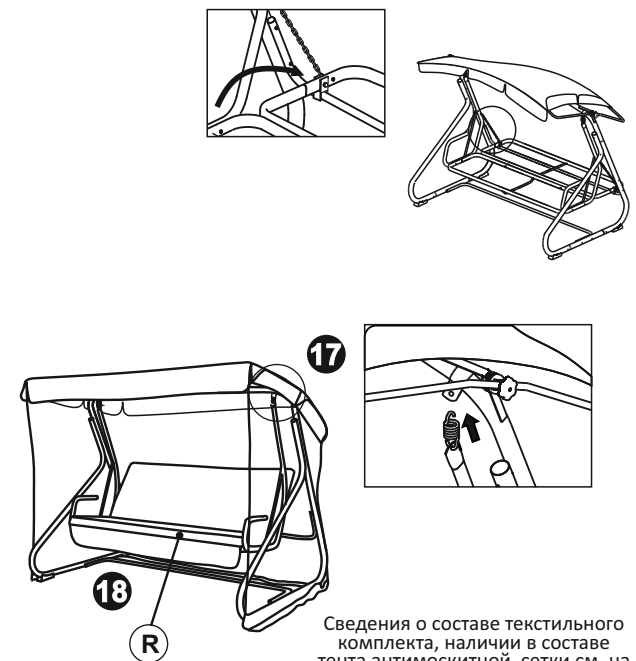

- A x1
- B x1
- D42 x1
- N x2
- 8x85 x1
- 4,2x19 x2
- k8 x1

- D x1
- E x2
- D25 x4
- 8x85 x2
- 6x75 x4
- 6x70 x4
- k8 x2
- k6 x8

- F x2
- T x1
- G x2
- P1 x2
- P2 x2
- P3 x2
- 6x70 x2

- H1 x1
- H2 x1
- W x2
- U x2
- 8x30 x4
- 6x40 x2

- K x2
- S x2
- O x2
- D40x20 x2
- 8x50 x4
- k8 x4

- R x1

Сведения о составе текстильного комплекта, наличии в составе тента антимоскитной сетки см. на этикетке текстильного комплекта