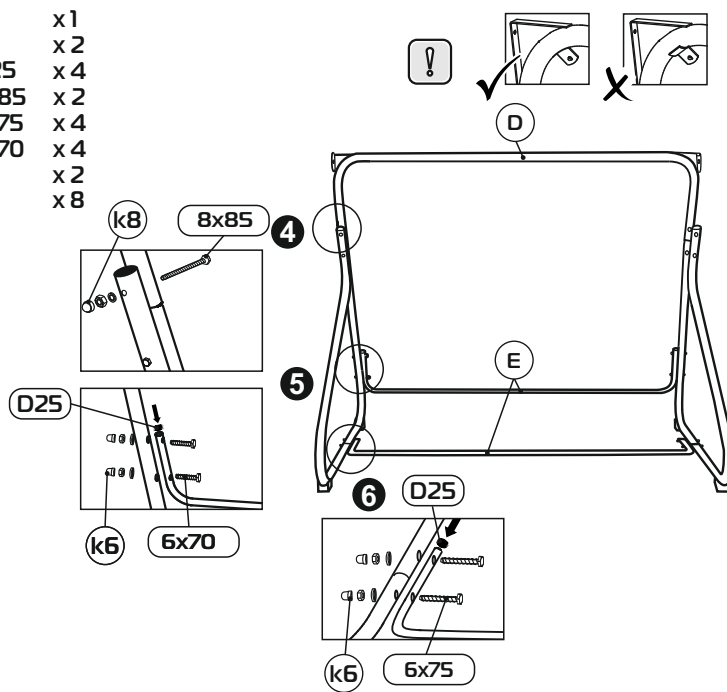

- A x1
- B x1
- D42 x1
- N x2
- 8x85 x1
- 4,2x19 x2
- k8 x1

- D x1
- E x2
- D25 x4
- 8x85 x2
- 6x75 x4
- 6x70 x4
- k8 x2
- k6 x8

- F x2
- T x1
- G x2
- P1 x2
- P2 x2
- P3 x2
- 6x70 x2

- H1 x1
- H2 x1
- W x2
- U x2
- 8x30 x4
- 6x40 x2

- K x2
- S x2
- O x2
- D40x20 x2
- 8x50 x4
- k8 x4

- R x1

Сведения о составе текстильного комплекта, наличии в составе тента антимоскитной сетки см. на этикетке текстильного комплекта