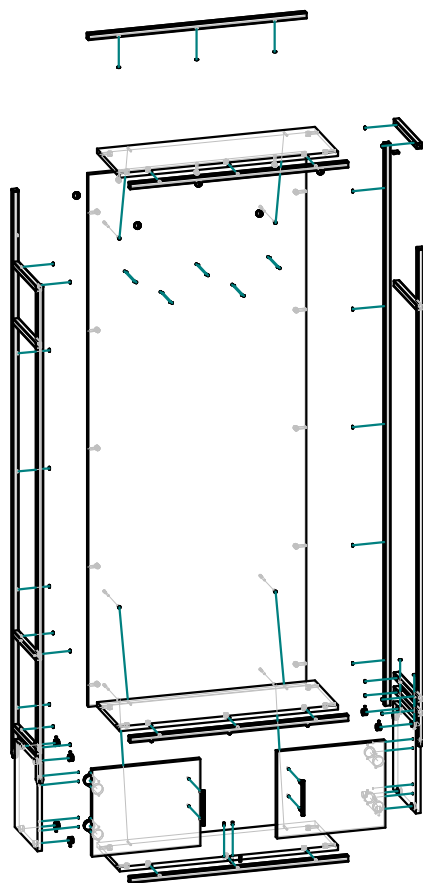

Изделие Прихожая (800x300x2000) Орех Тъеполо / металл 20x20x1,5 Чёрный

Винт М4х20	4	шт
Заглушка для конфирмата	6	шт
Заглушка для минификса	34	шт
Заглушка пластиковая квадратная (20x20) без резьбы	4	шт
Заглушка пластиковая квадратная (20x20) с резьбой	4	шт
Ключ шестигранник	1	шт
Конфирмат 7x50 шестигранник	6	шт
Крючок однорожковый черный матовый	5	шт
Минификс замок 15/16	34	шт
Ножка М8	4	шт
Петля вкладная для ДСП	4	компл
Полкодержатель 5x16 с пластиковым наконечником	2	шт
Ручка-скоба 96мм черный матовый	2	шт
Саморез 4x16	16	шт
Стяжка полкодержатель	8	шт
Шток эксцентрика М6 (34 мм)	34	шт
Шток эксцентрика усиленного М6	8	шт