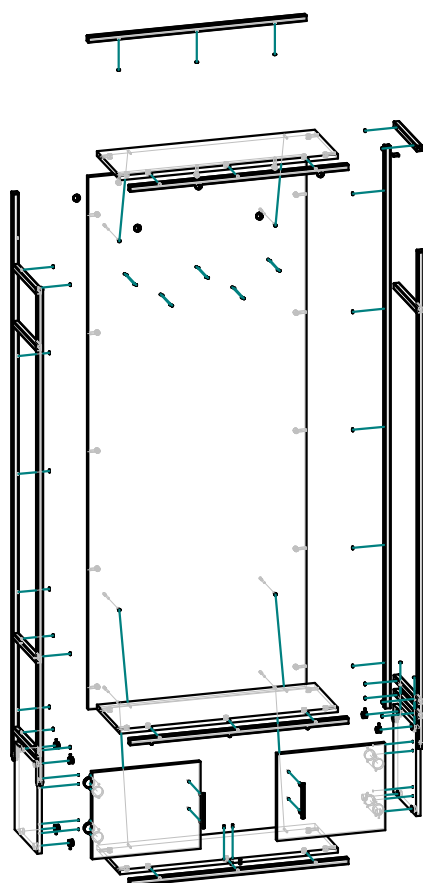

Изделие Прихожая (800x300x2000) Орех Тъеполо / металл 20x20x1,5 Чёрный

Винт М4х20	4	шт
Заглушка для конфирмата	6	шт
Заглушка для минификса	34	шт
Заглушка пластиковая квадратная (20x20) без резьбы	4	шт
Заглушка пластиковая квадратная (20x20) с резьбой	4	шт
Ключ шестигранник	1	шт
Конфирмат 7x50 шестигранник	6	шт
Крючок однорожковый черный матовый	5	шт
Минификс замок 15/16	34	шт
Ножка М8	4	шт
Петля вкладная для ДСП	4	компл
Полкодержатель 5x16 с пластиковым наконечником	2	шт
Ручка-скоба 96мм черный матовый	2	шт
Саморез 4x16	16	шт
Стяжка полкодержатель	8	шт
Шток эксцентрика М6 (34 мм)	34	шт
Шток эксцентрика усиленного М6	8	шт