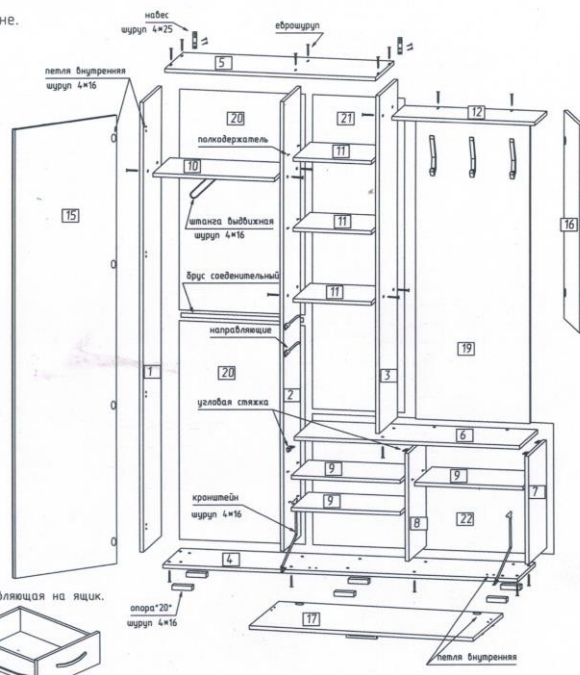

РЕКОМЕНДУЕМ, закрепить изделие к стене.

"ВИКА 2"

ВНИМАНИЕ
Упаковку от изделий сохранять до конца сборки изделия.
Претензии по изделию принимаются при наличии этикеток с упаковки и бирок из фурнитуры.

Комплекующие

1	Бок шкафа	1шт
2	Центр	1шт
3	Бок пенала	1шт
4	Дно	1шт
5	Крышка верх	1шт
6	Крышка тумбы	1шт
7	Бок тумбы	1шт
8	Стойка тумбы	1шт
9	Полка тумбы	3шт
10	Связка шкафа	1шт
11	Связка/полка пенала	1+2шт
12	Полка вешалки	1шт
13	Бок ящика	4шт
14	Зад ящика	2шт
15	Фасад шкафа	1шт
16	Фасад пенала	1шт
17	Фасад тумбы	1шт
18	Фасад ящика	2шт
19	Щит вешалки	1шт
	ЛДВП	
20	Задн.стенка шкафа	2шт
21	Задн.стенка пенала	1шт
22	Задн.стенка тумбы	1шт
23	Дно ящика	2шт

Фурнитура

Ручка "128" металл	5шт
Кричок металл	3шт
Штанга выдвижная "288"	1шт
Опора "20"	6шт
Петля внутренняя	8шт
Направляющие "350"	2компл.
Кронштейн	2шт
Еврошруп	38шт
Заглушка	14шт
Узловая стяжка	6шт
Полкодержатель	20шт
Клич	1шт
Гвоздь	64шт
Шруп 4*13	24шт
Шруп 4*16	78шт
Навес "ухо"	2шт
Шруп 4*25	4шт
Брус соединительный	1шт