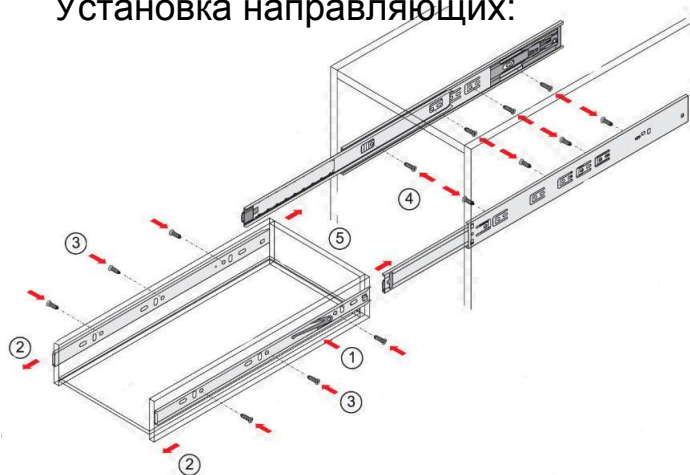

Установка направляющих: