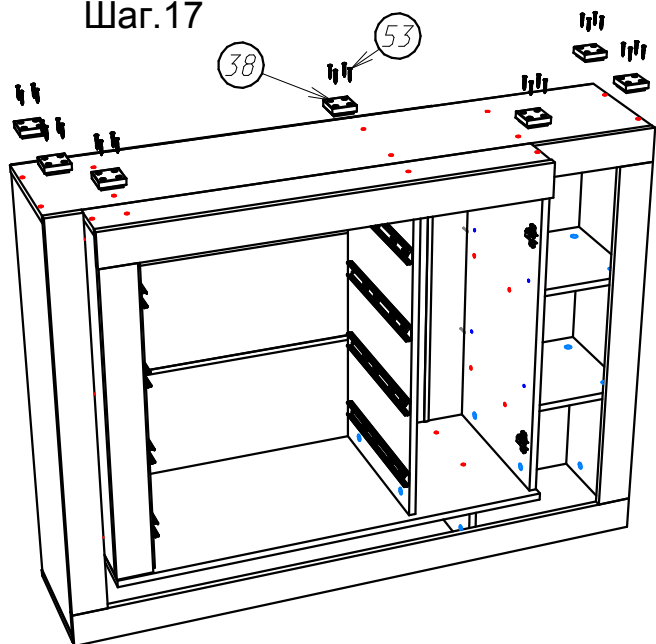

Комод " МОНТАНА ".

Схема сборки :

Деталировка :

Поз.	Наименование	Кол-во	Длина	Ширина
1	ДВП задняя стенка	1	1020	399
2	ДВП дно ящика	4	563	370
3	ДВП задняя стенка	3	271	761
4	ДВП задняя стенка	1	206	956
5	ДВП задняя стенка	1	815	194
6	Крышка	1	989	400
7	Крышка	1	1360	280
8	Дно	1	1360	280
9	Боковина	1	791	380
10	Боковина	1	791	380
11	Боковина	1	791	380
12	Вертикальная1	1	991	280
13	Вертикальная1	1	991	280
14	Планка	1	1360	80
15	Полка	2	278	370
16	Дно планка	1	988	100
17	Боковина	1	791	101
18	Планка	1	990	80
19	Горизонт	2	275	280
20	Планка вертикальная 2	1	944	80
21	Планка вертикальная	1	864	80
22	Задняя панель ящика	4	531	128
23	Фальш-панель ящика	4	531	128
24	Планка вертикальная 1	1	728	80
25	Вертикальная 2	1	201	280
26	Вертикальная	1	184	280
27	Боковина ящика правая	4	370	128
28	Боковина ящика левая	4	370	128
29	Планка	1	292	80
30	Дверь	1	721	300
31	Фасад ящика	4	599	178
32	Планка соединить ДВП	1	791	
33	Планка соединить ДВП	2	588	

Шаг.1

Шаг.2

Установка направляющих:

Шаг.7

Шаг.8

Шаг.11

Шаг.12

Шаг.13

Шаг.14

Шаг.15

Шаг.16

Шаг.17

Шаг.18

Шаг.19

Шаг.20