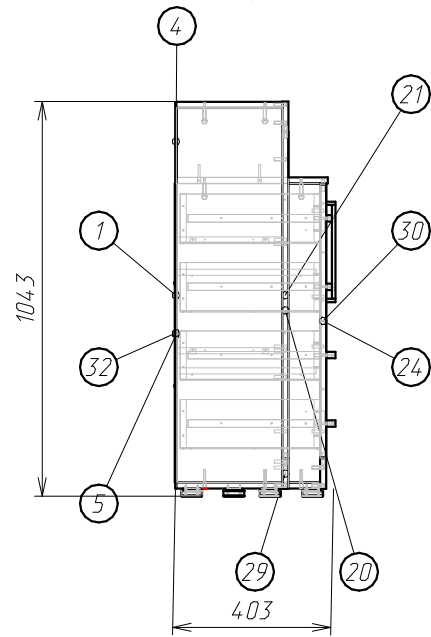

Комод " МОНТАНА ".

Схема сборки :

Деталировка :

Поз.	Наименование	Кол-во	Длина	Ширина
1	ДВП задняя стенка	1	1020	399
2	ДВП дно ящика	4	563	370
3	ДВП задняя стенка	3	271	761
4	ДВП задняя стенка	1	206	956
5	ДВП задняя стенка	1	815	194
6	Крышка	1	989	400
7	Крышка	1	1360	280
8	Дно	1	1360	280
9	Боковина	1	791	380
10	Боковина	1	791	380
11	Боковина	1	791	380
12	Вертикальная1	1	991	280
13	Вертикальная1	1	991	280
14	Планка	1	1360	80
15	Полка	2	278	370
16	Дно планка	1	988	100
17	Боковина	1	791	101
18	Планка	1	990	80
19	Горизонт	2	275	280
20	Планка вертикальная 2	1	944	80
21	Планка вертикальная	1	864	80
22	Задняя панель ящика	4	531	128
23	Фальш-панель ящика	4	531	128
24	Планка вертикальная 1	1	728	80
25	Вертикальная 2	1	201	280
26	Вертикальная	1	184	280
27	Боковина ящика правая	4	370	128
28	Боковина ящика левая	4	370	128
29	Планка	1	292	80
30	Дверь	1	721	300
31	Фасад ящика	4	599	178
32	Планка соединить ДВП	1	791	
33	Планка соединить ДВП	2	588	

Фурнитура :

Поз.	Вид	Наименование	Кол.
34		Направляющие ШПВ 350мм Н=35мм	4
37		Ручка С24 128мм	5
38		Опора 55x55x20	7
39		Петля для ДСП накладная	2
40		Стяжка Эксцентриковая саморез	19
41		Евровинт 7x50	58
42		Шкант 8x30	50
		Клей ПВА тюбик (подклеить шканты)	
		Ключ шестигранник	1
45		Шуруп 3,5x30	44
46		Полкодержатель обычный	8
49		Шуруп 3,5x16	124
50		Гвоздь 1,2x25	120
51		Евровинт 6,3x13	4
52		Заглушка самоклейка	32
53		Шуруп 4x30	10