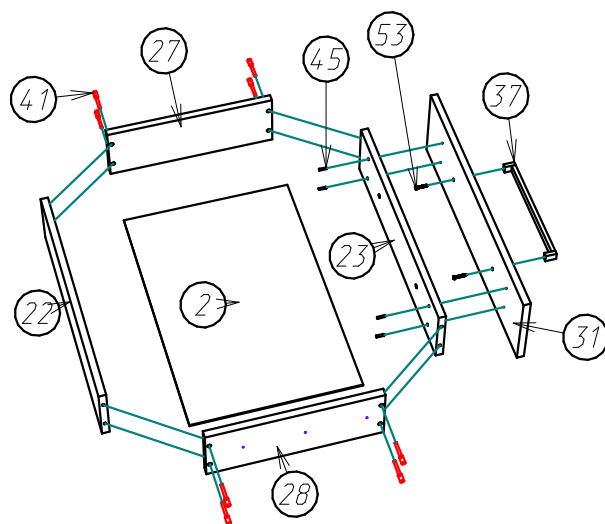

Фурнитура :

Поз.	Вид	Наименование	Кол.
34		Направляющие ШПВ 350мм Н=35мм	4
37		Ручка С24 128мм	5
38		Опора 55x55x20	7
39		Петля для ДСП накладная	2
40		Стяжка Эксцентриковая саморез	19
41		Евровинт 7x50	58
42		Шкант 8x30	50
		Клей ПВА тюбик (подклеить шканты)	
		Ключ шестигранник	1
45		Шуруп 3,5x30	44
46		Полкодержатель обычный	8
49		Шуруп 3,5x16	124
50		Гвоздь 1,2x25	120
51		Евровинт 6,3x13	4
52		Заглушка самоклейка	32
53		Шуруп 4x30	10

Шаг.1