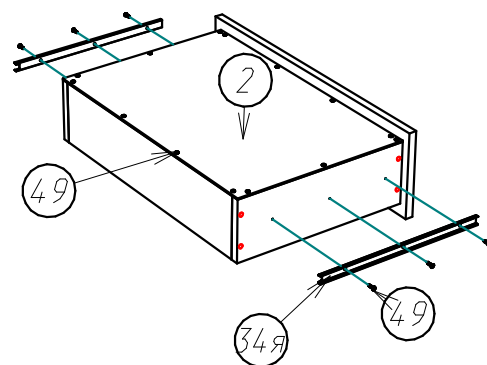

Фурнитура :

Поз.	Вид	Наименование	Кол.
34		Направляющие ШПВ 350мм Н=35мм	4
37		Ручка С24 128мм	5
38		Опора 55x55x20	7
39		Петля для ДСП накладная	2
40		Стяжка Эксцентриковая саморез	19
41		Евровинт 7x50	58
42		Шкант 8x30	50
		Клей ПВА тюбик (подклеить шканты)	
		Ключ шестигранник	1
45		Шуруп 3,5x30	44
46		Полкодержатель обычный	8
49		Шуруп 3,5x16	124
50		Гвоздь 1,2x25	120
51		Евровинт 6,3x13	4
52		Заглушка самоклейка	32
53		Шуруп 4x30	10

Шаг.1

Шаг.2

Установка направляющих: