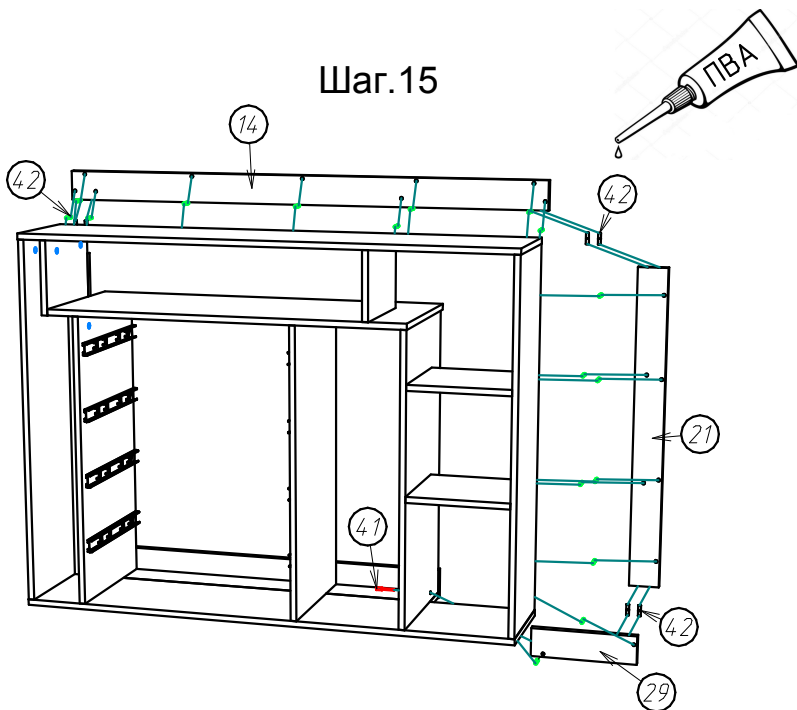

Шаг.17

Шаг.15