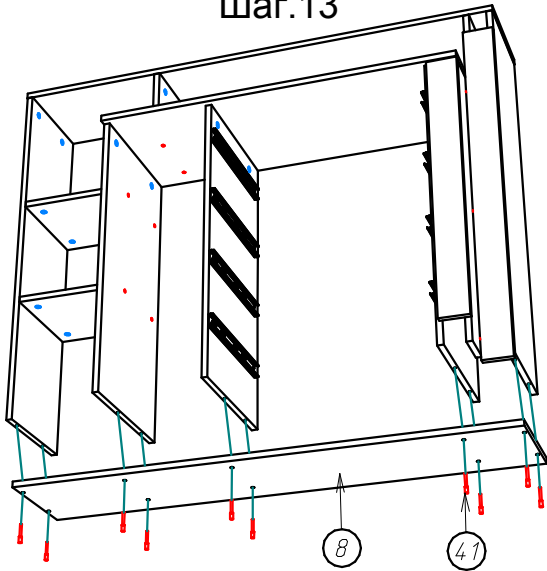

Комод " МОНТАНА ".

Схема сборки :

Деталировка :

Поз.	Наименование	Кол-во	Длина	Ширина
1	ДВП задняя стенка	1	1020	399
2	ДВП дно ящика	4	563	370
3	ДВП задняя стенка	3	271	761
4	ДВП задняя стенка	1	206	956
5	ДВП задняя стенка	1	815	194
6	Крышка	1	989	400
7	Крышка	1	1360	280
8	Дно	1	1360	280
9	Боковина	1	791	380
10	Боковина	1	791	380
11	Боковина	1	791	380
12	Вертикальная1	1	991	280
13	Вертикальная1	1	991	280
14	Планка	1	1360	80
15	Полка	2	278	370
16	Дно планка	1	988	100
17	Боковина	1	791	101
18	Планка	1	990	80
19	Горизонт	2	275	280
20	Планка вертикальная 2	1	944	80
21	Планка вертикальная	1	864	80
22	Задняя панель ящика	4	531	128
23	Фальш-панель ящика	4	531	128
24	Планка вертикальная 1	1	728	80
25	Вертикальная 2	1	201	280
26	Вертикальная	1	184	280
27	Боковина ящика правая	4	370	128
28	Боковина ящика левая	4	370	128
29	Планка	1	292	80
30	Дверь	1	721	300
31	Фасад ящика	4	599	178
32	Планка соединить ДВП	1	791	
33	Планка соединить ДВП	2	588	

Шаг.1

Шаг.2

Установка направляющих:

Шаг.7

Шаг.8

Шаг.11

Шаг.12

Шаг.13