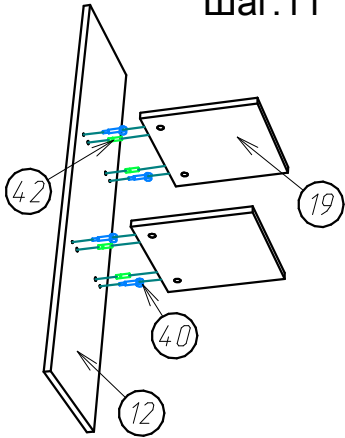

Комод " МОНТАНА ".

Схема сборки :

Деталировка :

Поз.	Наименование	Кол-во	Длина	Ширина
1	ДВП задняя стенка	1	1020	399
2	ДВП дно ящика	4	563	370
3	ДВП задняя стенка	3	271	761
4	ДВП задняя стенка	1	206	956
5	ДВП задняя стенка	1	815	194
6	Крышка	1	989	400
7	Крышка	1	1360	280
8	Дно	1	1360	280
9	Боковина	1	791	380
10	Боковина	1	791	380
11	Боковина	1	791	380
12	Вертикальная1	1	991	280
13	Вертикальная1	1	991	280
14	Планка	1	1360	80
15	Полка	2	278	370
16	Дно планка	1	988	100
17	Боковина	1	791	101
18	Планка	1	990	80
19	Горизонт	2	275	280
20	Планка вертикальная 2	1	944	80
21	Планка вертикальная	1	864	80
22	Задняя панель ящика	4	531	128
23	Фальш-панель ящика	4	531	128
24	Планка вертикальная 1	1	728	80
25	Вертикальная 2	1	201	280
26	Вертикальная	1	184	280
27	Боковина ящика правая	4	370	128
28	Боковина ящика левая	4	370	128
29	Планка	1	292	80
30	Дверь	1	721	300
31	Фасад ящика	4	599	178
32	Планка соединить ДВП	1	791	
33	Планка соединить ДВП	2	588	

Фурнитура :

Поз.	Вид	Наименование	Кол.
34		Направляющие ШПВ 350мм Н=35мм	4
37		Ручка С24 128мм	5
38		Опора 55x55x20	7
39		Петля для ДСП накладная	2
40		Стяжка Эксцентриковая саморез	19
41		Евровинт 7x50	58
42		Шкант 8x30	50
		Клей ПВА тюбик (подклеить шканты)	
		Ключ шестигранник	1
45		Шуруп 3,5x30	44
46		Полкодержатель обычный	8
49		Шуруп 3,5x16	124
50		Гвоздь 1,2x25	120
51		Евровинт 6,3x13	4
52		Заглушка самоклейка	32
53		Шуруп 4x30	10

Шаг.1

Шаг.2

Установка направляющих:

Шаг.7

Шаг.8

Шаг.11

Шаг.12

Шаг.13

Шаг.14

Шаг.15

Шаг.16

Шаг.17

Шаг.18

Шаг.19

Шаг.20