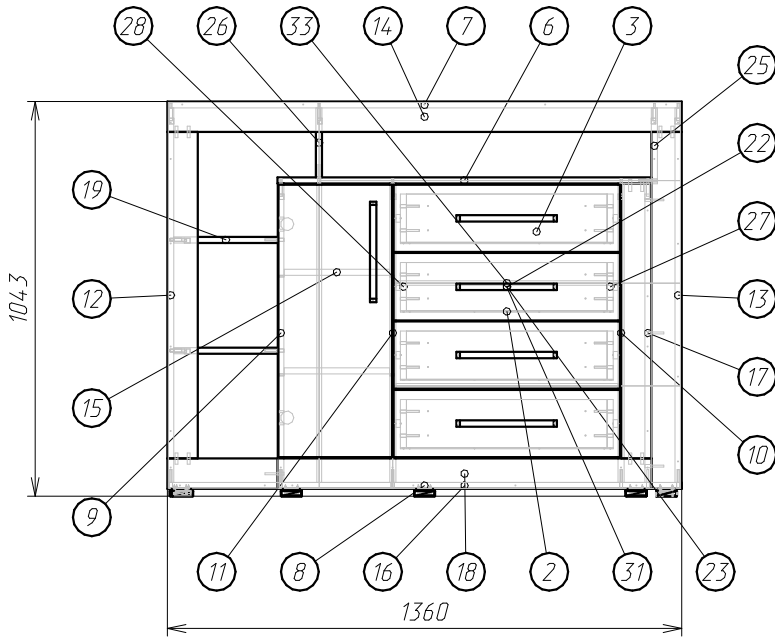

Комод " МОНТАНА ".

Схема сборки :

Деталировка :

Поз.	Наименование	Кол-во	Длина	Ширина
1	ДВП задняя стенка	1	1020	399
2	ДВП дно ящика	4	563	370
3	ДВП задняя стенка	3	271	761
4	ДВП задняя стенка	1	206	956
5	ДВП задняя стенка	1	815	194
6	Крышка	1	989	400
7	Крышка	1	1360	280
8	Дно	1	1360	280
9	Боковина	1	791	380
10	Боковина	1	791	380
11	Боковина	1	791	380
12	Вертикальная1	1	991	280
13	Вертикальная1	1	991	280
14	Планка	1	1360	80
15	Полка	2	278	370
16	Дно планка	1	988	100
17	Боковина	1	791	101
18	Планка	1	990	80
19	Горизонт	2	275	280
20	Планка вертикальная 2	1	944	80
21	Планка вертикальная	1	864	80
22	Задняя панель ящика	4	531	128
23	Фальш-панель ящика	4	531	128
24	Планка вертикальная 1	1	728	80
25	Вертикальная 2	1	201	280
26	Вертикальная	1	184	280
27	Боковина ящика правая	4	370	128
28	Боковина ящика левая	4	370	128
29	Планка	1	292	80
30	Дверь	1	721	300
31	Фасад ящика	4	599	178
32	Планка соединить ДВП	1	791	
33	Планка соединить ДВП	2	588	

Фурнитура :

Поз.	Вид	Наименование	Кол.
34		Направляющие ШПВ 350мм Н=35мм	4
37		Ручка С24 128мм	5
38		Опора 55x55x20	7
39		Петля для ДСП накладная	2
40		Стяжка Эксцентриковая саморез	19
41		Евровинт 7x50	58
42		Шкант 8x30	50
		Клей ПВА тюбик (подклеить шканты)	
		Ключ шестигранник	1
45		Шуруп 3,5x30	44
46		Полкодержатель обычный	8
49		Шуруп 3,5x16	124
50		Гвоздь 1,2x25	120
51		Евровинт 6,3x13	4
52		Заглушка самоклейка	32
53		Шуруп 4x30	10