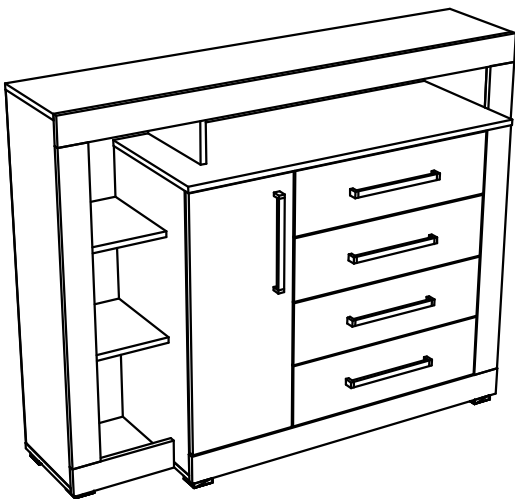

Комод " МОНТАНА ".

Схема сборки :

Деталировка :

Поз.	Наименование	Кол-во	Длина	Ширина
1	ДВП задняя стенка	1	1020	399
2	ДВП дно ящика	4	563	370
3	ДВП задняя стенка	3	271	761
4	ДВП задняя стенка	1	206	956
5	ДВП задняя стенка	1	815	194
6	Крышка	1	989	400
7	Крышка	1	1360	280
8	Дно	1	1360	280
9	Боковина	1	791	380
10	Боковина	1	791	380
11	Боковина	1	791	380
12	Вертикальная1	1	991	280
13	Вертикальная1	1	991	280
14	Планка	1	1360	80
15	Полка	2	278	370
16	Дно планка	1	988	100
17	Боковина	1	791	101
18	Планка	1	990	80
19	Горизонт	2	275	280
20	Планка вертикальная 2	1	944	80
21	Планка вертикальная	1	864	80
22	Задняя панель ящика	4	531	128
23	Фальш-панель ящика	4	531	128
24	Планка вертикальная 1	1	728	80
25	Вертикальная 2	1	201	280
26	Вертикальная	1	184	280
27	Боковина ящика правая	4	370	128
28	Боковина ящика левая	4	370	128
29	Планка	1	292	80
30	Дверь	1	721	300
31	Фасад ящика	4	599	178
32	Планка соединить ДВП	1	791	
33	Планка соединить ДВП	2	588	

Фурнитура :

Поз.	Вид	Наименование	Кол.
34		Направляющие ШПВ 350мм Н=35мм	4
37		Ручка С24 128мм	5
38		Опора 55x55x20	7
39		Петля для ДСП накладная	2
40		Стяжка Эксцентриковая саморез	19
41		Евровинт 7x50	58
42		Шкант 8x30	50
		Клей ПВА тюбик (подклеить шканты)	
		Ключ шестигранник	1
45		Шуруп 3,5x30	44
46		Полкодержатель обычный	8
49		Шуруп 3,5x16	124
50		Гвоздь 1,2x25	120
51		Евровинт 6,3x13	4
52		Заглушка самоклейка	32
53		Шуруп 4x30	10