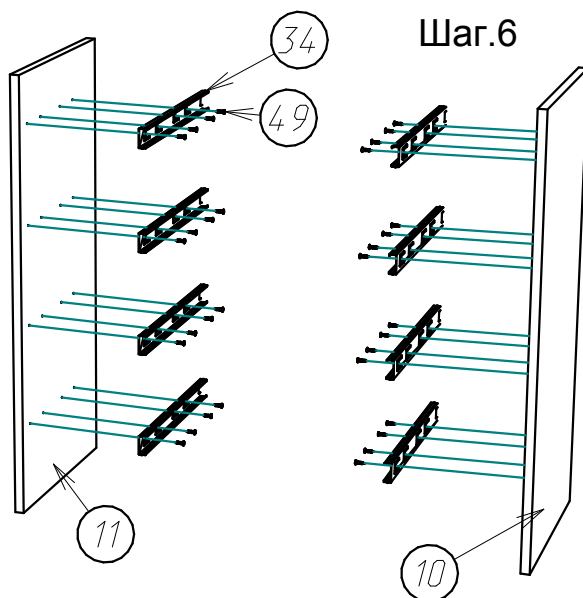

Комод " МОНТАНА ".

Схема сборки :

Деталировка :

Поз.	Наименование	Кол-во	Длина	Ширина
1	ДВП задняя стенка	1	1020	399
2	ДВП дно ящика	4	563	370
3	ДВП задняя стенка	3	271	761
4	ДВП задняя стенка	1	206	956
5	ДВП задняя стенка	1	815	194
6	Крышка	1	989	400
7	Крышка	1	1360	280
8	Дно	1	1360	280
9	Боковина	1	791	380
10	Боковина	1	791	380
11	Боковина	1	791	380
12	Вертикальная1	1	991	280
13	Вертикальная1	1	991	280
14	Планка	1	1360	80
15	Полка	2	278	370
16	Дно планка	1	988	100
17	Боковина	1	791	101
18	Планка	1	990	80
19	Горизонт	2	275	280
20	Планка вертикальная 2	1	944	80
21	Планка вертикальная	1	864	80
22	Задняя панель ящика	4	531	128
23	Фальш-панель ящика	4	531	128
24	Планка вертикальная 1	1	728	80
25	Вертикальная 2	1	201	280
26	Вертикальная	1	184	280
27	Боковина ящика правая	4	370	128
28	Боковина ящика левая	4	370	128
29	Планка	1	292	80
30	Дверь	1	721	300
31	Фасад ящика	4	599	178
32	Планка соединить ДВП	1	791	
33	Планка соединить ДВП	2	588	

Фурнитура :

Поз.	Вид	Наименование	Кол.
34		Направляющие ШПВ 350мм Н=35мм	4
37		Ручка С24 128мм	5
38		Опора 55x55x20	7
39		Петля для ДСП накладная	2
40		Стяжка Эксцентриковая саморез	19
41		Евровинт 7x50	58
42		Шкант 8x30	50
		Клей ПВА тюбик (подклеить шканты)	
		Ключ шестигранник	1
45		Шуруп 3,5x30	44
46		Полкодержатель обычный	8
49		Шуруп 3,5x16	124
50		Гвоздь 1,2x25	120
51		Евровинт 6,3x13	4
52		Заглушка самоклейка	32
53		Шуруп 4x30	10

Шаг.1

Шаг.2

Установка направляющих:

Шаг.7

Шаг.8

Шаг.11

Шаг.12

Шаг.13

Шаг.14

Шаг.15

Шаг.16

Шаг.17

Шаг.18

Шаг.19

Шаг.20