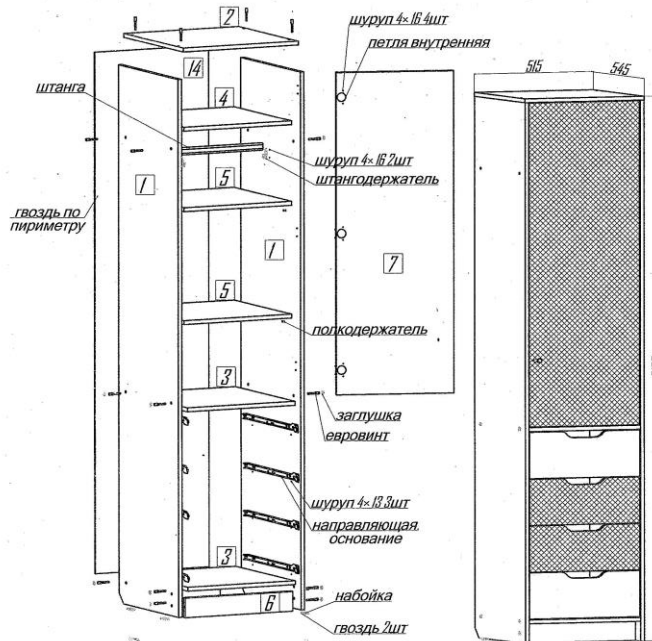

серия "ЛИБЕРТИ" Пенал

КОМПЛЕКТАЦИЯ

Поз.	Наименование	Кол-во
ЛДСП Бетон		
1	Боковина	2
2	Крышка	1
3	Связка	2
4	Связка	1
5	Полка	2
6	Цоколь	1
8	Боковина ящика	8
9	Задняя панель ящика	4
10	Фасад ящика	2
ЛДСП Ателье		
7	Фасад	1
11	Фасад ящика	2
ЛДВП Белый		
11	Дно ящика	4
12	Задняя панель	1

ФУРНИТУРА

Наименование	Кол-во
Дюбель Twistit; ввинчиваемый	8
Евроинт Б.З° 50	26
Петля внутренняя	3
Штангодержатель	2
Шуруп оцинков. 4/13	48
Эксцентриковая стяжка	8
Евроключ Z	1
Заглушка	14
Загл.эксцентрика	8
Направл.роликовые	4комп
Набойка	4
Шуруп 4x16	16
Гвоздь	85
Ручка	1
Штанга	1
полкодержатель	8

Ящик на роликовых направляющих

монтажно-регулируемые отверстия

Уважаемый покупатель !!!

Упаковку от изделий сохранять до конца сборки изделия. Претензии по изделию принимаются при наличии этикеток с упаковки и дырок из фурнитуры.