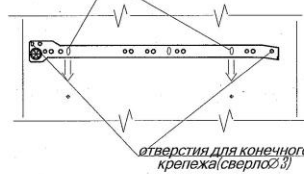

монтажно-регулируемые отверстия