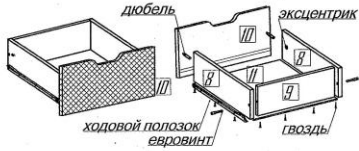

Ящик на роликовых направляющих