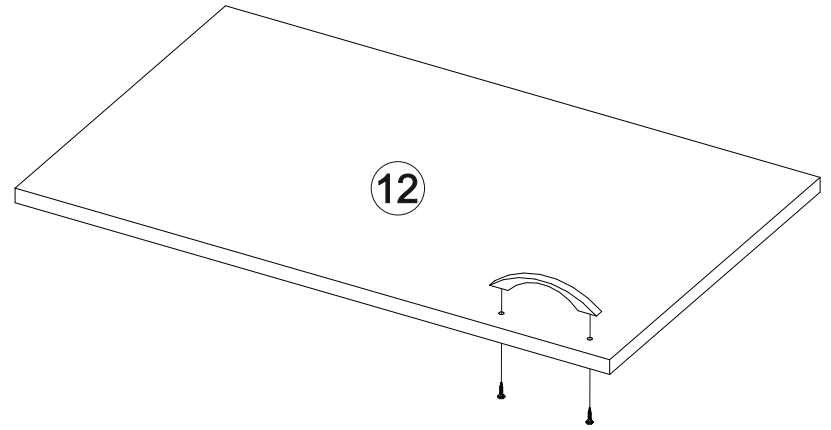

## Ронда СТП

		
1200	750	570

16

№ дет.	Деталь/Detail	Размер/Size	Кол-во/Quantity	№ упак./№ pack
1	Бок левый/Side left	730x540	1	1/2
2	Бок правый/Side right	730x540	1	1/2
3	Бок/Side	730x540	1	1/2
4	Вязка/Connecting element	368x540	1	1/2
5	Вязка/Connecting element	684x400	1	1/2
6	Крышка/Top	1200x570	1	1/2
7	Задняя стенка ящика/Back side	311x90	1	1/2
8	Бок ящика левый/Side left	450x90	1	1/2
9	Бок ящика правый/Side right	450x90	1	1/2
10	Цоколь/Socle	368x100	1	1/2
11	Фасад/Front	146x396	1	1/2
12	Фасад/Front	480x396	1	1/2
13	Задняя стенка ДВП/Back side	630x395	1	1/2
14	Дно ящика ДВП/Drawer bottom	450x340	1	1/2

12

5

6

7

9

8

10