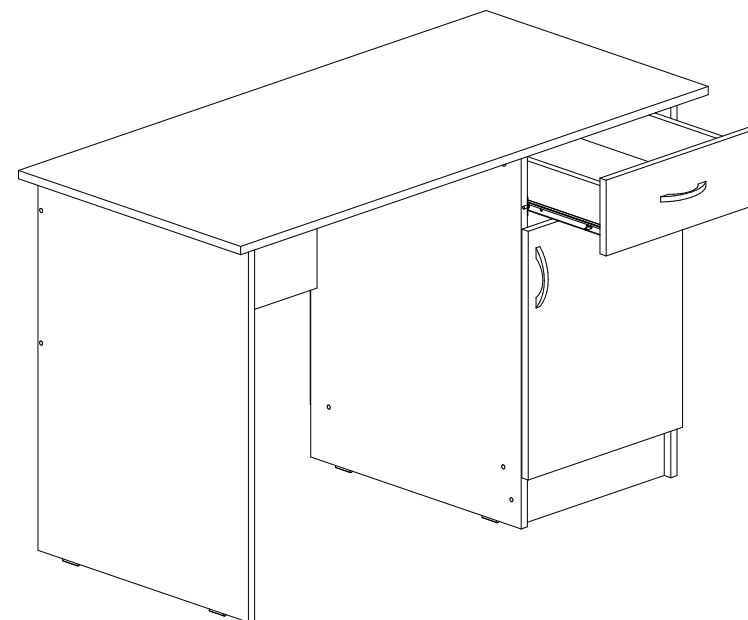

## Ронда СТП

		
1200	750	570

16

№ дет.	Деталь/Detail	Размер/Size	Кол-во/Quantity	№ упак./№ pack
1	Бок левый/Side left	730x540	1	1/2
2	Бок правый/Side right	730x540	1	1/2
3	Бок/Side	730x540	1	1/2
4	Вязка/Connecting element	368x540	1	1/2
5	Вязка/Connecting element	684x400	1	1/2
6	Крышка/Top	1200x570	1	1/2
7	Задняя стенка ящика/Back side	311x90	1	1/2
8	Бок ящика левый/Side left	450x90	1	1/2
9	Бок ящика правый/Side right	450x90	1	1/2
10	Цоколь/Socle	368x100	1	1/2
11	Фасад/Front	146x396	1	1/2
12	Фасад/Front	480x396	1	1/2
13	Задняя стенка ДВП/Back side	630x395	1	1/2
14	Дно ящика ДВП/Drawer bottom	450x340	1	1/2