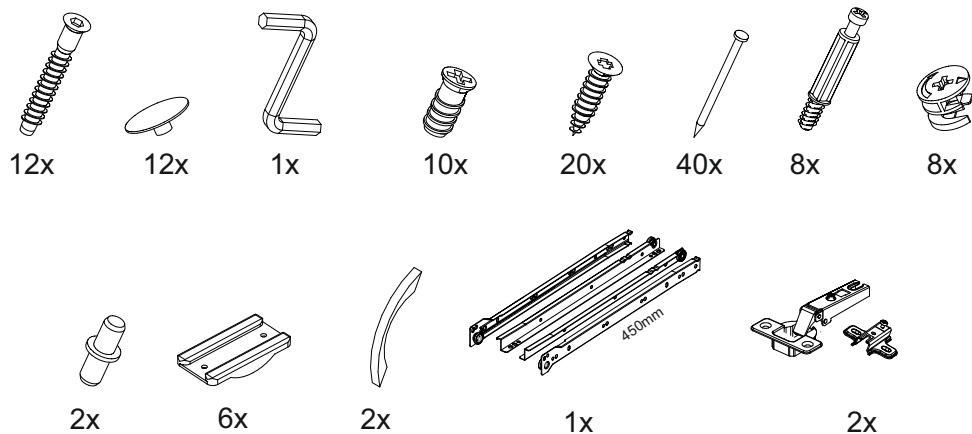

## Ронда СТП

		
1200	750	570

16

№ дет.	Деталь/Detail	Размер/Size	Кол-во/Quantity	№ упак./№ pack
1	Бок левый/Side left	730x540	1	1/2
2	Бок правый/Side right	730x540	1	1/2
3	Бок/Side	730x540	1	1/2
4	Вязка/Connecting element	368x540	1	1/2
5	Вязка/Connecting element	684x400	1	1/2
6	Крышка/Top	1200x570	1	1/2
7	Задняя стенка ящика/Back side	311x90	1	1/2
8	Бок ящика левый/Side left	450x90	1	1/2
9	Бок ящика правый/Side right	450x90	1	1/2
10	Цоколь/Socle	368x100	1	1/2
11	Фасад/Front	146x396	1	1/2
12	Фасад/Front	480x396	1	1/2
13	Задняя стенка ДВП/Back side	630x395	1	1/2
14	Дно ящика ДВП/Drawer bottom	450x340	1	1/2

15

1

2

3

4

13

14

11