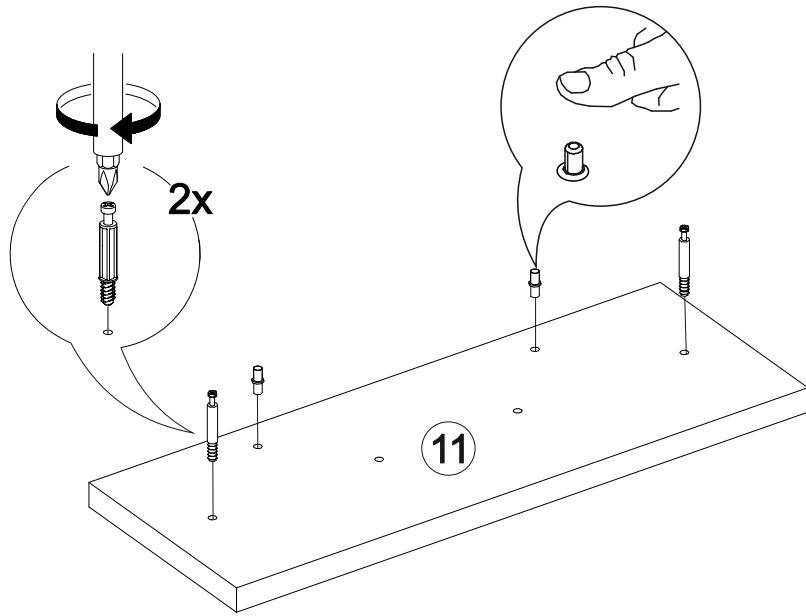

## Ронда СТП

		
1200	750	570

16

№ дет.	Деталь/Detail	Размер/Size	Кол-во/Quantity	№ упак./№ pack
1	Бок левый/Side left	730x540	1	1/2
2	Бок правый/Side right	730x540	1	1/2
3	Бок/Side	730x540	1	1/2
4	Вязка/Connecting element	368x540	1	1/2
5	Вязка/Connecting element	684x400	1	1/2
6	Крышка/Top	1200x570	1	1/2
7	Задняя стенка ящика/Back side	311x90	1	1/2
8	Бок ящика левый/Side left	450x90	1	1/2
9	Бок ящика правый/Side right	450x90	1	1/2
10	Цоколь/Socle	368x100	1	1/2
11	Фасад/Front	146x396	1	1/2
12	Фасад/Front	480x396	1	1/2
13	Задняя стенка ДВП/Back side	630x395	1	1/2
14	Дно ящика ДВП/Drawer bottom	450x340	1	1/2

15

1

2

3

4

13

14

11