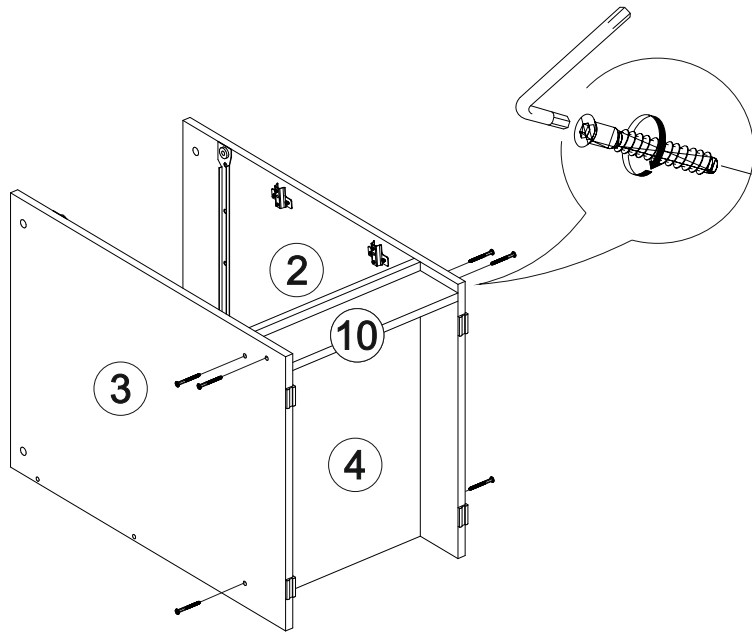

## Ронда СТП

		
1200	750	570

16

№ дет.	Деталь/Detail	Размер/Size	Кол-во/Quantity	№ упак./№ pack
1	Бок левый/Side left	730x540	1	1/2
2	Бок правый/Side right	730x540	1	1/2
3	Бок/Side	730x540	1	1/2
4	Вязка/Connecting element	368x540	1	1/2
5	Вязка/Connecting element	684x400	1	1/2
6	Крышка/Top	1200x570	1	1/2
7	Задняя стенка ящика/Back side	311x90	1	1/2
8	Бок ящика левый/Side left	450x90	1	1/2
9	Бок ящика правый/Side right	450x90	1	1/2
10	Цоколь/Socle	368x100	1	1/2
11	Фасад/Front	146x396	1	1/2
12	Фасад/Front	480x396	1	1/2
13	Задняя стенка ДВП/Back side	630x395	1	1/2
14	Дно ящика ДВП/Drawer bottom	450x340	1	1/2

15

1

2

3

4

13

14

11