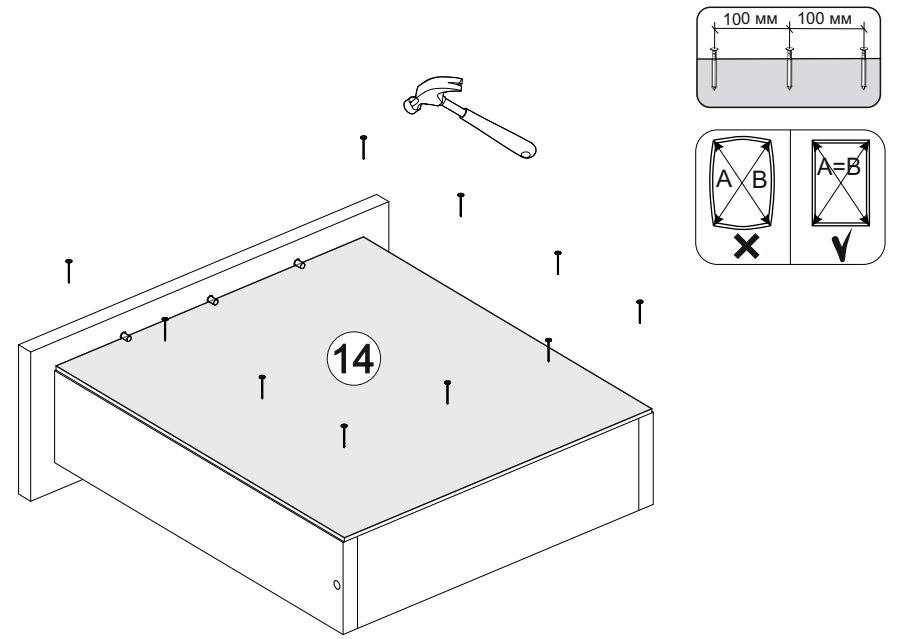

## Ронда СТП

		
1200	750	570

16

№ дет.	Деталь/Detail	Размер/Size	Кол-во/Quantity	№ упак./№ pack
1	Бок левый/Side left	730x540	1	1/2
2	Бок правый/Side right	730x540	1	1/2
3	Бок/Side	730x540	1	1/2
4	Вязка/Connecting element	368x540	1	1/2
5	Вязка/Connecting element	684x400	1	1/2
6	Крышка/Top	1200x570	1	1/2
7	Задняя стенка ящика/Back side	311x90	1	1/2
8	Бок ящика левый/Side left	450x90	1	1/2
9	Бок ящика правый/Side right	450x90	1	1/2
10	Цоколь/Socle	368x100	1	1/2
11	Фасад/Front	146x396	1	1/2
12	Фасад/Front	480x396	1	1/2
13	Задняя стенка ДВП/Back side	630x395	1	1/2
14	Дно ящика ДВП/Drawer bottom	450x340	1	1/2

15

1

2

3

4

13

14

11