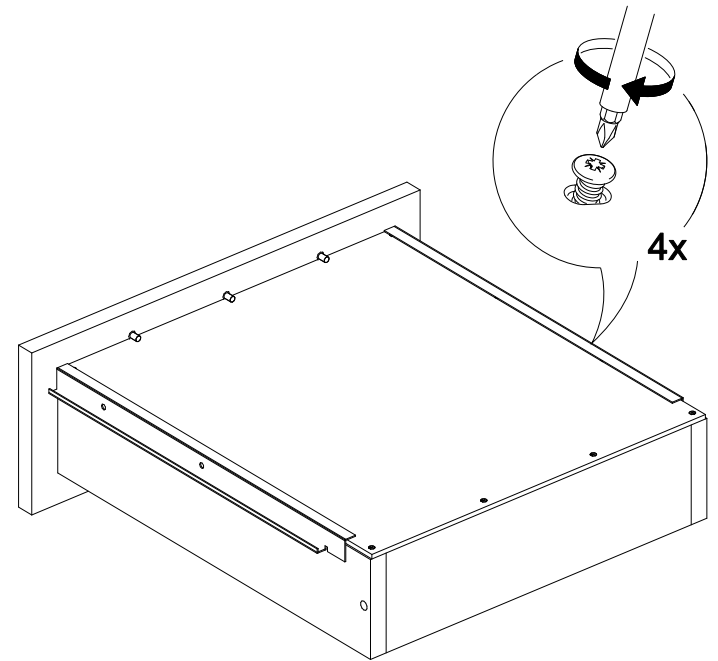

## Ронда СТП

		
1200	750	570

16

№ дет.	Деталь/Detail	Размер/Size	Кол-во/Quantity	№ упак./№ pack
1	Бок левый/Side left	730x540	1	1/2
2	Бок правый/Side right	730x540	1	1/2
3	Бок/Side	730x540	1	1/2
4	Вязка/Connecting element	368x540	1	1/2
5	Вязка/Connecting element	684x400	1	1/2
6	Крышка/Top	1200x570	1	1/2
7	Задняя стенка ящика/Back side	311x90	1	1/2
8	Бок ящика левый/Side left	450x90	1	1/2
9	Бок ящика правый/Side right	450x90	1	1/2
10	Цоколь/Socle	368x100	1	1/2
11	Фасад/Front	146x396	1	1/2
12	Фасад/Front	480x396	1	1/2
13	Задняя стенка ДВП/Back side	630x395	1	1/2
14	Дно ящика ДВП/Drawer bottom	450x340	1	1/2

15

1

2

3

4

13

14

11