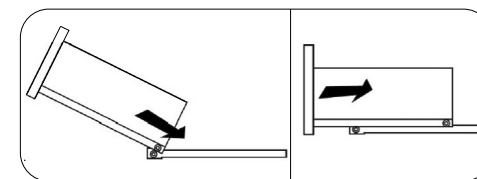

## Ронда СТП

		
1200	750	570

16

№ дет.	Деталь/Detail	Размер/Size	Кол-во/Quantity	№ упак./№ pack
1	Бок левый/Side left	730x540	1	1/2
2	Бок правый/Side right	730x540	1	1/2
3	Бок/Side	730x540	1	1/2
4	Вязка/Connecting element	368x540	1	1/2
5	Вязка/Connecting element	684x400	1	1/2
6	Крышка/Top	1200x570	1	1/2
7	Задняя стенка ящика/Back side	311x90	1	1/2
8	Бок ящика левый/Side left	450x90	1	1/2
9	Бок ящика правый/Side right	450x90	1	1/2
10	Цоколь/Socle	368x100	1	1/2
11	Фасад/Front	146x396	1	1/2
12	Фасад/Front	480x396	1	1/2
13	Задняя стенка ДВП/Back side	630x395	1	1/2
14	Дно ящика ДВП/Drawer bottom	450x340	1	1/2