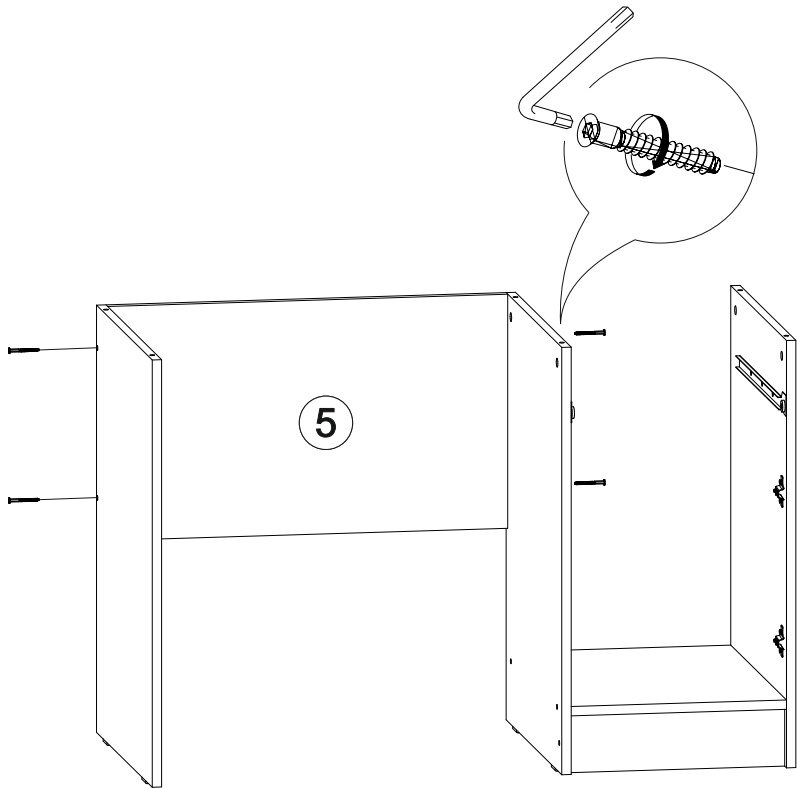

## Ронда СТП

		
1200	750	570

16

№ дет.	Деталь/Detail	Размер/Size	Кол-во/Quantity	№ упак./№ pack
1	Бок левый/Side left	730x540	1	1/2
2	Бок правый/Side right	730x540	1	1/2
3	Бок/Side	730x540	1	1/2
4	Вязка/Connecting element	368x540	1	1/2
5	Вязка/Connecting element	684x400	1	1/2
6	Крышка/Top	1200x570	1	1/2
7	Задняя стенка ящика/Back side	311x90	1	1/2
8	Бок ящика левый/Side left	450x90	1	1/2
9	Бок ящика правый/Side right	450x90	1	1/2
10	Цоколь/Socle	368x100	1	1/2
11	Фасад/Front	146x396	1	1/2
12	Фасад/Front	480x396	1	1/2
13	Задняя стенка ДВП/Back side	630x395	1	1/2
14	Дно ящика ДВП/Drawer bottom	450x340	1	1/2

15

1

2

3

4

13

14

11