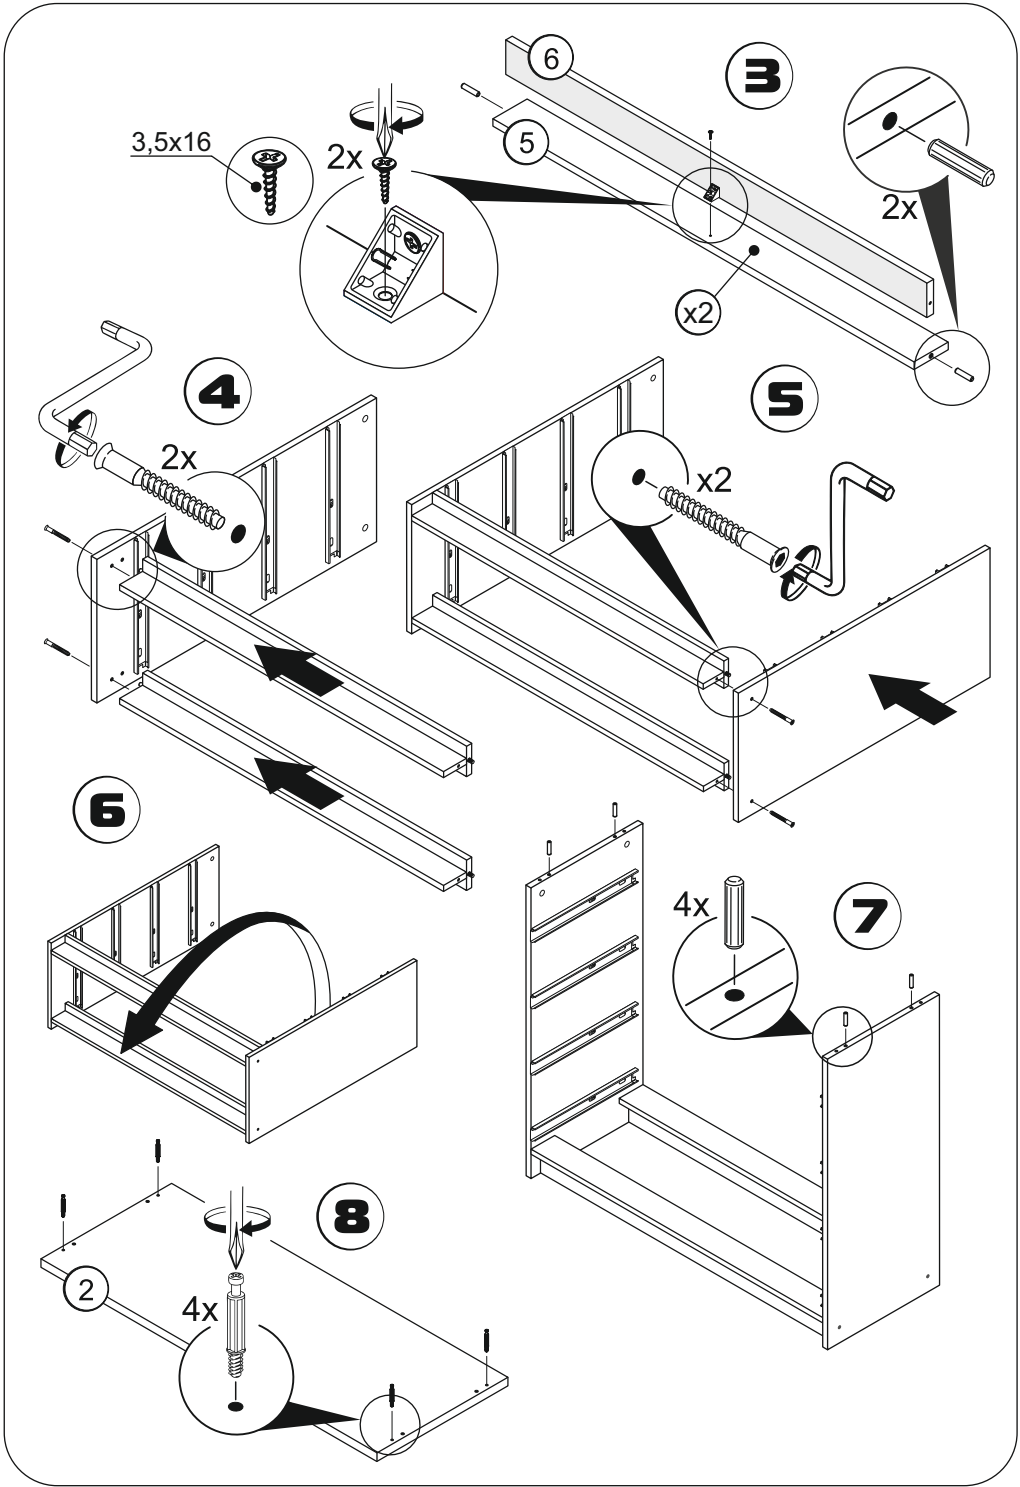

Aurora Drawer 4dr

Спальня «АВРОРА»

Комод 4 ящ

#	Quantity	↔	↗
1	1	854	380
2	1	1028	400
3	2	434	1018
4	1	854	380
5	2	990	80
6	2	70	990
7	4	350	120
8	4	943	344
9	4	933	120
10	4	350	120
11	4	192	1018
12	1	989	
13	1	70	1018

2

17

18

19

20

21

22

3,5x16