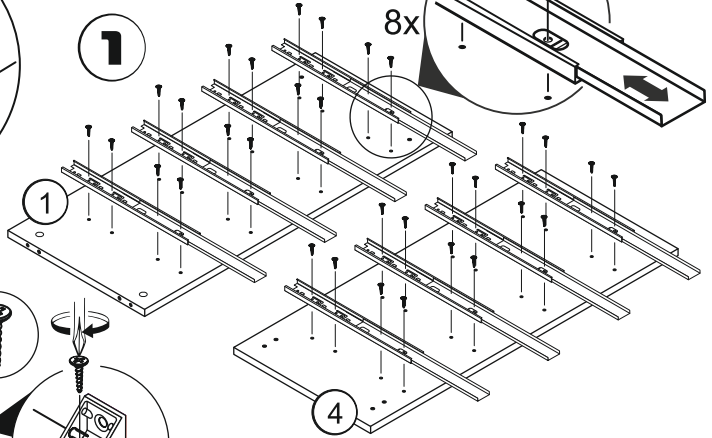

Aurora Drawer 4dr

Спальня «АВРОРА»

Комод 4 ящ

#	Quantity	↔	↗
1	1	854	380
2	1	1028	400
3	2	434	1018
4	1	854	380
5	2	990	80
6	2	70	990
7	4	350	120
8	4	943	344
9	4	933	120
10	4	350	120
11	4	192	1018
12	1	989	
13	1	70	1018

2

17

18

19

20

21

22

3,5x16