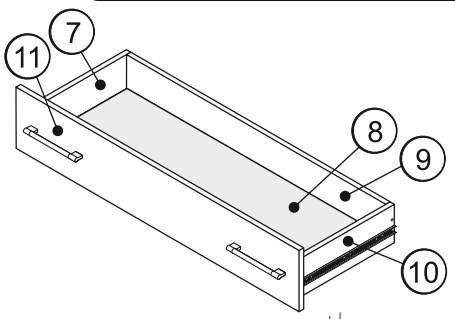

Aurora Drawer 4dr

Спальня «АВРОРА»

Комод 4 ящ

#	Quantity	↔	↗
1	1	854	380
2	1	1028	400
3	2	434	1018
4	1	854	380
5	2	990	80
6	2	70	990
7	4	350	120
8	4	943	344
9	4	933	120
10	4	350	120
11	4	192	1018
12	1	989	
13	1	70	1018

2

17

18

19

20

21

22

3,5x16