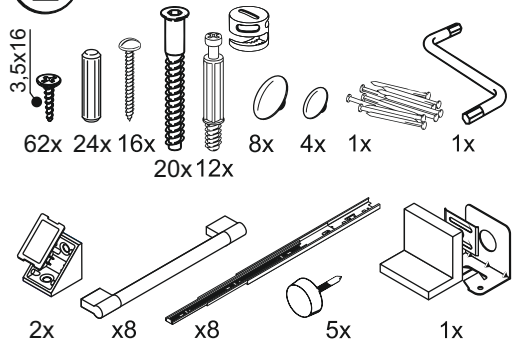

Aurora Drawer 4dr

Спальня «АВРОРА»

Комод 4 ящ

#	Quantity	↔	↗
1	1	854	380
2	1	1028	400
3	2	434	1018
4	1	854	380
5	2	990	80
6	2	70	990
7	4	350	120
8	4	943	344
9	4	933	120
10	4	350	120
11	4	192	1018
12	1	989	
13	1	70	1018

2

17

18

19

20

21

22

3,5x16