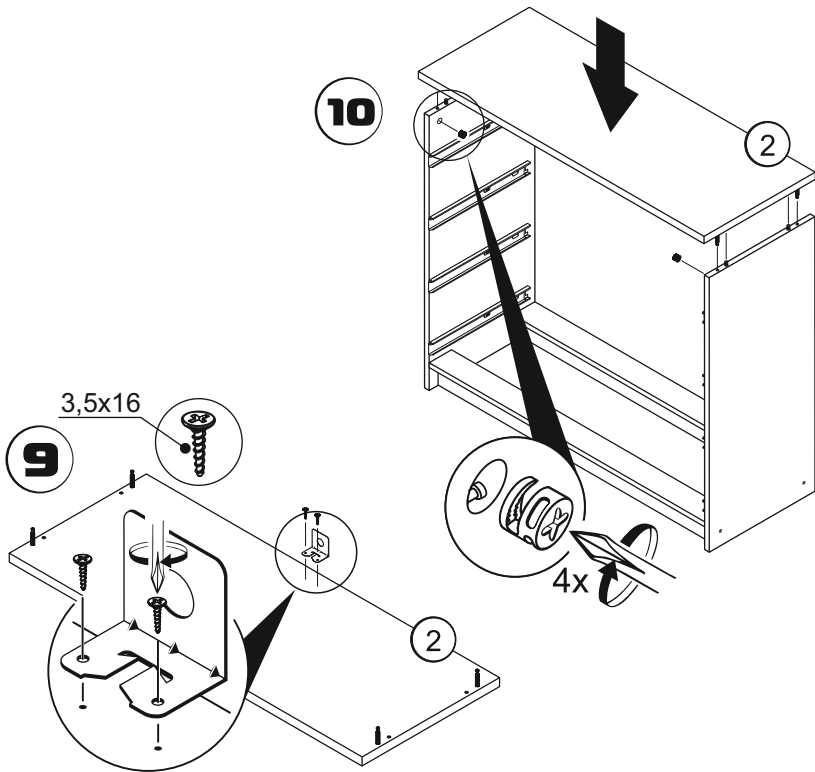

Aurora Drawer 4dr

Спальня «АВРОРА»

Комод 4 ящ

#	Quantity	↔	↗
1	1	854	380
2	1	1028	400
3	2	434	1018
4	1	854	380
5	2	990	80
6	2	70	990
7	4	350	120
8	4	943	344
9	4	933	120
10	4	350	120
11	4	192	1018
12	1	989	
13	1	70	1018

2

17

18

19

20

21

22

3,5x16