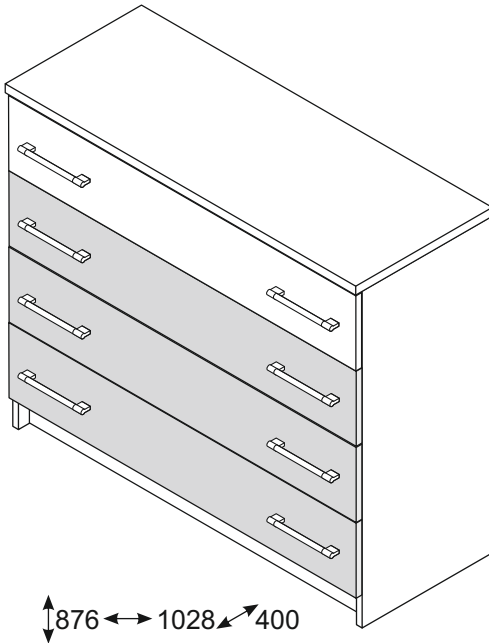

Aurora Drawer 4dr

Спальня «АВРОРА»

Комод 4 ящ

#	Quantity	↔	↗
1	1	854	380
2	1	1028	400
3	2	434	1018
4	1	854	380
5	2	990	80
6	2	70	990
7	4	350	120
8	4	943	344
9	4	933	120
10	4	350	120
11	4	192	1018
12	1	989	
13	1	70	1018

2

17

18

19

20

21

22

3,5x16