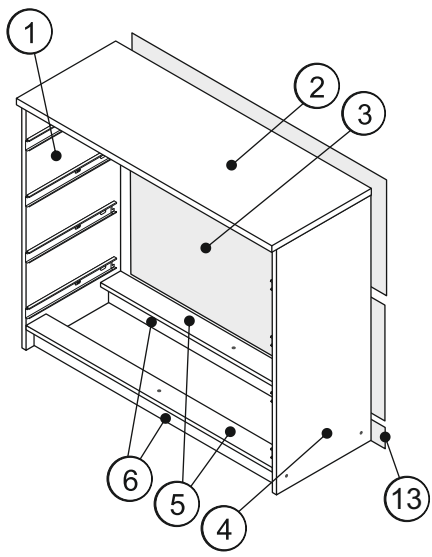

Aurora Drawer 4dr

Спальня «АВРОРА»

Комод 4 ящ

#	Quantity	↔	↗
1	1	854	380
2	1	1028	400
3	2	434	1018
4	1	854	380
5	2	990	80
6	2	70	990
7	4	350	120
8	4	943	344
9	4	933	120
10	4	350	120
11	4	192	1018
12	1	989	
13	1	70	1018

2

17

18

19

20

21

22

3,5x16