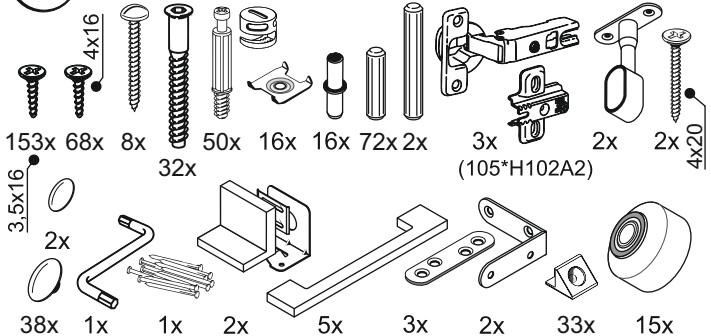

JERSEY WALL UNIT ГОСТИНАЯ ДЖЕРСИ

↑ 1932 ↔ 3060 ↘ 435

i

i

3x

3x

3x

12x

2x

2x

6x (90*H740)

20x

Quantity

1/4	1	1872	324
3/4	1	1825	80
1/4	3	505	307
1/4	4	929	324
3/4	5	1882	519
3/4	6	1505	387
3/4	7	930	80
1/4	8	1504	324
3/4	9	373	298
1/4	10	374	307
1/4	11	1872	308
1/4	12	505	307
1/4	13	538	324
3/4	14	1819	446
3/4	15	1434	397

15

16

17

18

#	Quantity	↔	↗
---	----------	---	---

4/4	16	1	368	353
4/4	17	1	1981	384
4/4	18	1	1982	80
4/4	19	2	372	542
4/4	20	1	368	353
4/4	21	1	1981	368
4/4	22	1	368	353
4/4	23	2	435	363
4/4	24	1	368	353
4/4	25	1	368	353
4/4	26	2	350	200
4/4	27	2	457	200
4/4	28	2	467	344
4/4	29	2	350	200
4/4	30	2	543	300
4/4	31	1	1588	170
4/4	32	1	1590	220

a

31

x4

3,5x16

#	Quantity	↔	↗
2/4	33	1	984 324
2/4	34	1	920 80
2/4	35	2	373 298
2/4	36	1	930 80
2/4	37	1	929 324
3/4	38	1	985 387
3/4	39	1	1362 518
2/4	40	1	1305 80
2/4	41	1	1352 324
2/4	42	2	503 298
2/4	43	1	505 307
2/4	44	1	538 324
2/4	45	1	1352 308
2/4	46	1	374 307
3/4	47	1	1299 453