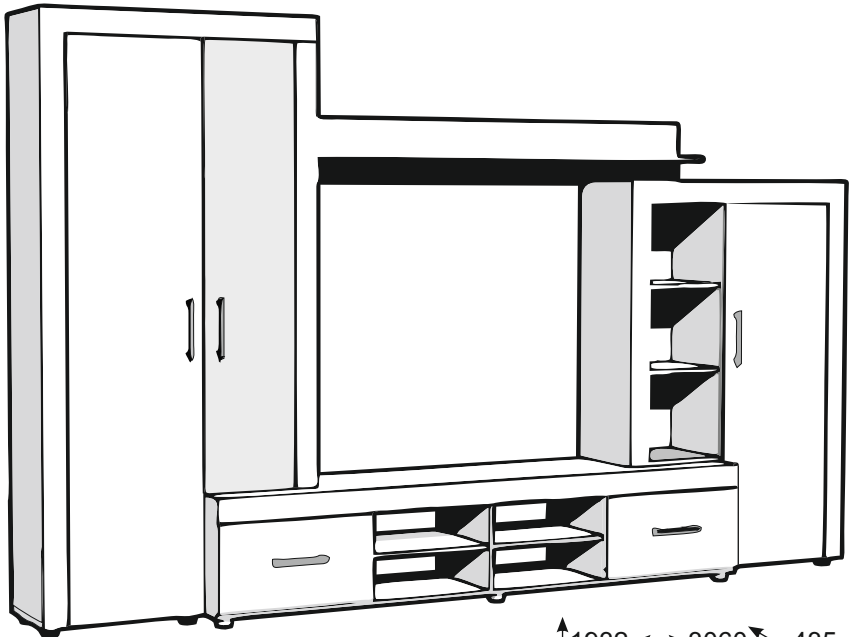

JERSEY WALL UNIT ГОСТИНАЯ ДЖЕРСИ

↑ 1932 ↔ 3060 ↘ 435

i

i

3x

3x

3x

12x