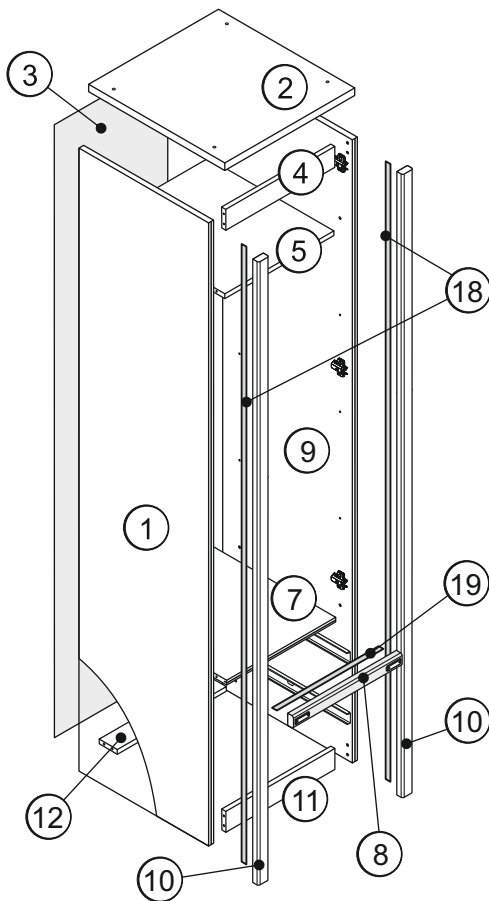

**Valency Tall drawer 1d 2dr**

**Система Валенсия  
ШКАФ-ПЕНАЛ 1д 2ящ**

↕ 2085 ↔ 500 ↘ 520

Nº	a*b*c	x	Nº→...
1	2060x495x16	x1	1/1
2	520x497x16	x1	1/1
3	2037x444x16	x1	1/1
4	416x66x16	x1	1/1
5	480x416x16	x1	1/1
6	1546x410x16	x1	1/1
7	487x416x16	x1	1/1
8	415x40x22	x1	1/1
9	2060x495x16	x1	1/1
10	2060x40x22	x2	1/1
11	416x66x16	x1	1/1
12	416x66x16	x1	1/1
13	400x120x16	x2	1/1
14	358x120x16	x2	1/1
15	394x368x16	x2	1/1
16	400x120x16	x2	1/1
17	200x410x16	x2	1/1
18	2050x18x4	x2	1/1
19	405x18x4	x1	1/1

1

2

**3**

**4**

**5**

6

7

x4