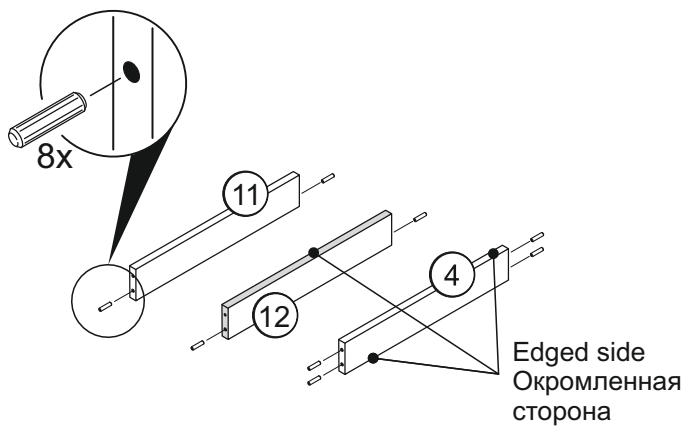

**Valency Tall drawer 1d 2dr**

**Система Валенсия  
ШКАФ-ПЕНАЛ 1д 2ящ**

↕ 2085 ↔ 500 ↘ 520

Nº	a*b*c	x	Nº→...
1	2060x495x16	x1	1/1
2	520x497x16	x1	1/1
3	2037x444x16	x1	1/1
4	416x66x16	x1	1/1
5	480x416x16	x1	1/1
6	1546x410x16	x1	1/1
7	487x416x16	x1	1/1
8	415x40x22	x1	1/1
9	2060x495x16	x1	1/1
10	2060x40x22	x2	1/1
11	416x66x16	x1	1/1
12	416x66x16	x1	1/1
13	400x120x16	x2	1/1
14	358x120x16	x2	1/1
15	394x368x16	x2	1/1
16	400x120x16	x2	1/1
17	200x410x16	x2	1/1
18	2050x18x4	x2	1/1
19	405x18x4	x1	1/1

1

2

**3**

**4**

**5**

6

7

x4