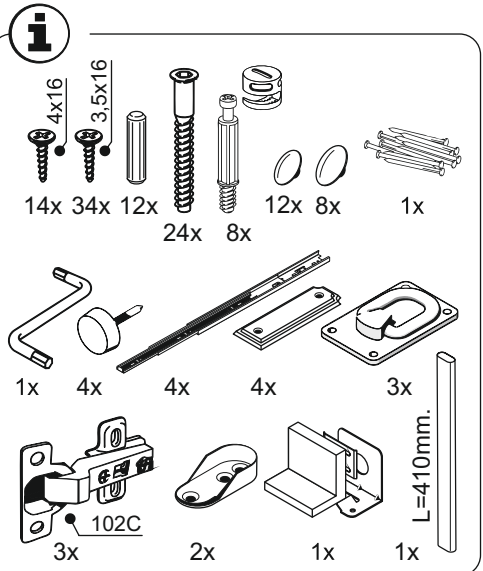

**Valency Tall drawer 1d 2dr**

**Система Валенсия  
ШКАФ-ПЕНАЛ 1д 2ящ**

↕ 2085 ↔ 500 ↘ 520

Nº	a*b*c	x	Nº→...
1	2060x495x16	x1	1/1
2	520x497x16	x1	1/1
3	2037x444x16	x1	1/1
4	416x66x16	x1	1/1
5	480x416x16	x1	1/1
6	1546x410x16	x1	1/1
7	487x416x16	x1	1/1
8	415x40x22	x1	1/1
9	2060x495x16	x1	1/1
10	2060x40x22	x2	1/1
11	416x66x16	x1	1/1
12	416x66x16	x1	1/1
13	400x120x16	x2	1/1
14	358x120x16	x2	1/1
15	394x368x16	x2	1/1
16	400x120x16	x2	1/1
17	200x410x16	x2	1/1
18	2050x18x4	x2	1/1
19	405x18x4	x1	1/1

1

2

**3**

**4**

**5**

6

7

x4