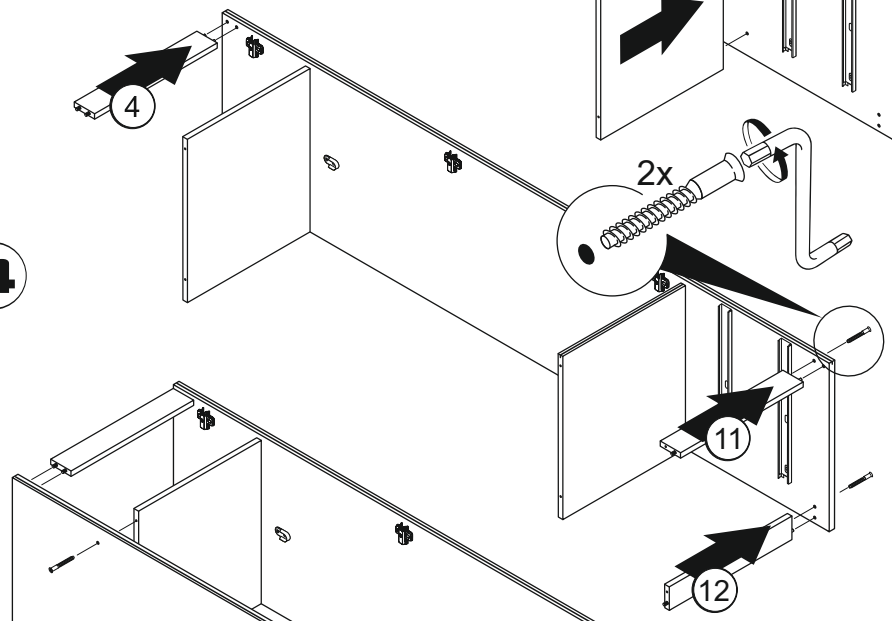

**Valency Tall drawer 1d 2dr**

**Система Валенсия  
ШКАФ-ПЕНАЛ 1д 2ящ**

↕ 2085 ↔ 500 ↘ 520

Nº	a*b*c	x	Nº→...
1	2060x495x16	x1	1/1
2	520x497x16	x1	1/1
3	2037x444x16	x1	1/1
4	416x66x16	x1	1/1
5	480x416x16	x1	1/1
6	1546x410x16	x1	1/1
7	487x416x16	x1	1/1
8	415x40x22	x1	1/1
9	2060x495x16	x1	1/1
10	2060x40x22	x2	1/1
11	416x66x16	x1	1/1
12	416x66x16	x1	1/1
13	400x120x16	x2	1/1
14	358x120x16	x2	1/1
15	394x368x16	x2	1/1
16	400x120x16	x2	1/1
17	200x410x16	x2	1/1
18	2050x18x4	x2	1/1
19	405x18x4	x1	1/1

1

2

**3**

**4**

**5**

6

7

x4