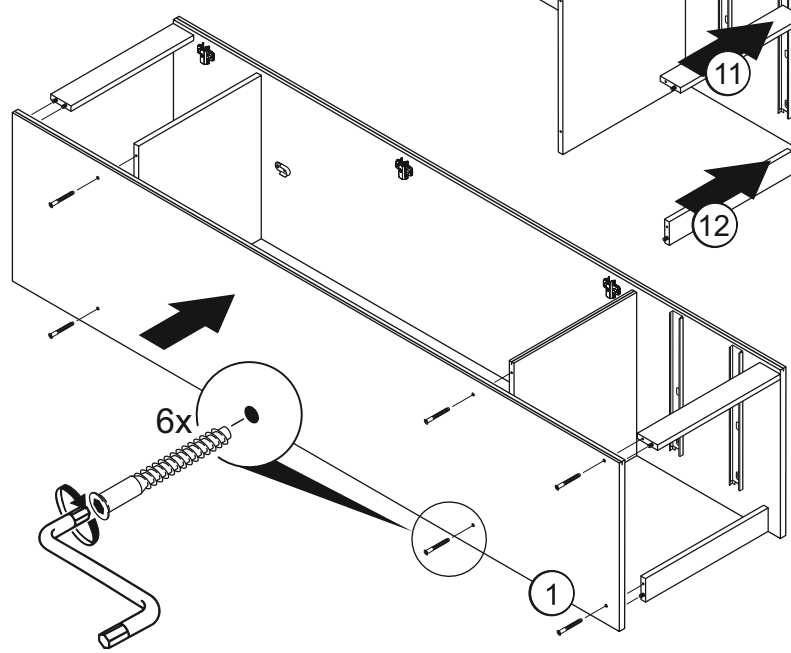

**Valency Tall drawer 1d 2dr**

**Система Валенсия  
ШКАФ-ПЕНАЛ 1д 2ящ**

↕ 2085 ↔ 500 ↘ 520

Nº	a*b*c	x	Nº→...
1	2060x495x16	x1	1/1
2	520x497x16	x1	1/1
3	2037x444x16	x1	1/1
4	416x66x16	x1	1/1
5	480x416x16	x1	1/1
6	1546x410x16	x1	1/1
7	487x416x16	x1	1/1
8	415x40x22	x1	1/1
9	2060x495x16	x1	1/1
10	2060x40x22	x2	1/1
11	416x66x16	x1	1/1
12	416x66x16	x1	1/1
13	400x120x16	x2	1/1
14	358x120x16	x2	1/1
15	394x368x16	x2	1/1
16	400x120x16	x2	1/1
17	200x410x16	x2	1/1
18	2050x18x4	x2	1/1
19	405x18x4	x1	1/1

1

2

**3**

**4**

**5**

6

7

x4