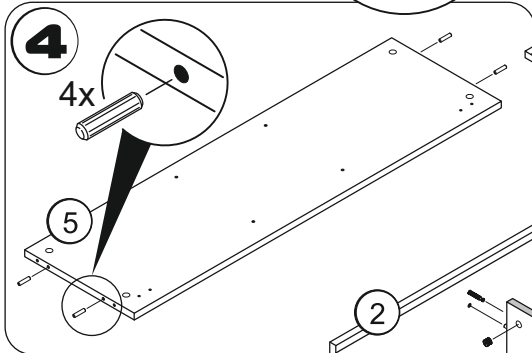

System YORK
Drawer 2 doors
Система ЙОРК
Комод 2Д

↑ 1100 ↔ 756 ↗ 356

#	Quantity	↔	↗
1	2	1068	340
2	1	756	340
3	2	1079	366
4	4	350	310
5	1	1068	320
6	2	373	1096
7	1	756	340

23

**Tag from the manufacturer Only for the
Customs Union countries.**