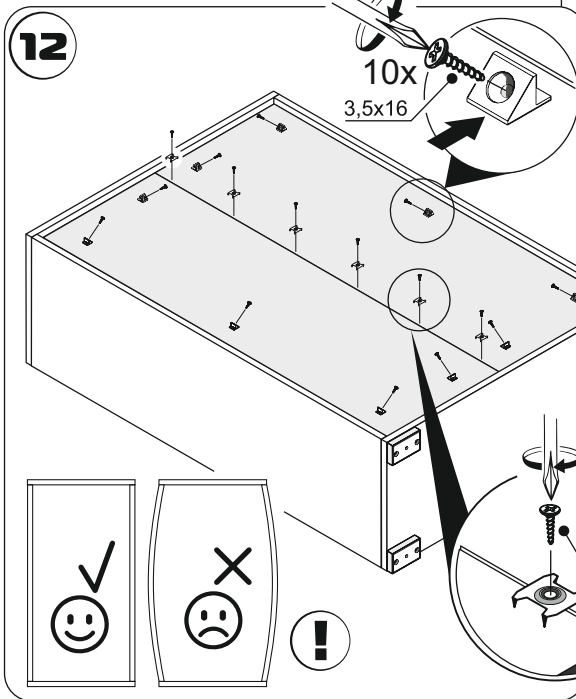

System YORK
Drawer 2 doors
Система ЙОРК
Комод 2Д

↑ 1100 ↔ 756 ↗ 356

#	Quantity	↔	↗
1	2	1068	340
2	1	756	340
3	2	1079	366
4	4	350	310
5	1	1068	320
6	2	373	1096
7	1	756	340

23

**Tag from the manufacturer Only for the
Customs Union countries.**