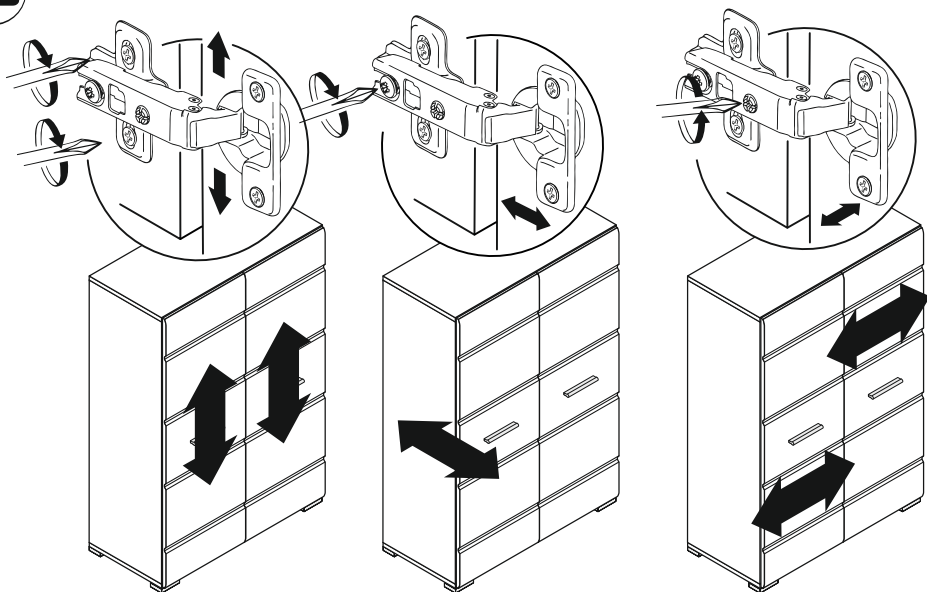

System YORK
Drawer 2 doors
Система ЙОРК
Комод 2Д

↑ 1100 ↔ 756 ↗ 356

#	Quantity	↔	↗
1	2	1068	340
2	1	756	340
3	2	1079	366
4	4	350	310
5	1	1068	320
6	2	373	1096
7	1	756	340

23

**Tag from the manufacturer Only for the
Customs Union countries.**