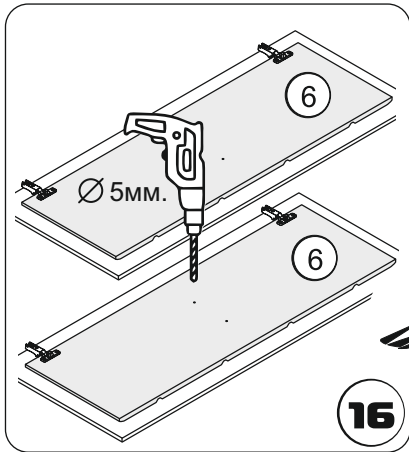

System YORK
Drawer 2 doors
Система ЙОРК
Комод 2Д

↑ 1100 ↔ 756 ↗ 356

#	Quantity	↔	↗
1	2	1068	340
2	1	756	340
3	2	1079	366
4	4	350	310
5	1	1068	320
6	2	373	1096
7	1	756	340

23

**Tag from the manufacturer Only for the
Customs Union countries.**