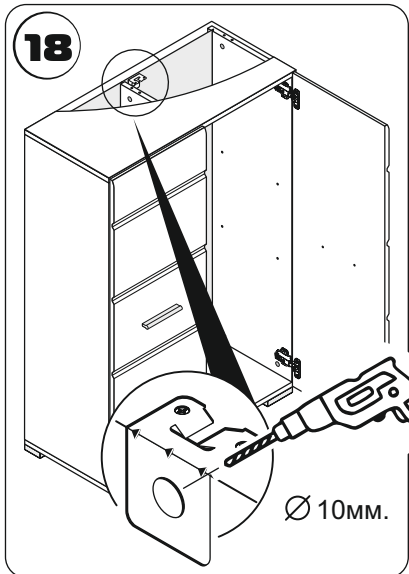

System YORK
Drawer 2 doors
Система ЙОРК
Комод 2Д

↑ 1100 ↔ 756 ↗ 356

#	Quantity	↔	↗
1	2	1068	340
2	1	756	340
3	2	1079	366
4	4	350	310
5	1	1068	320
6	2	373	1096
7	1	756	340

23

**Tag from the manufacturer Only for the
Customs Union countries.**