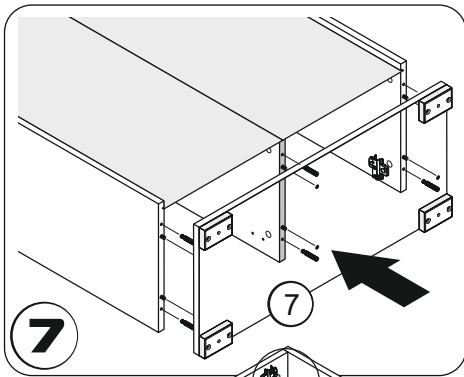

System YORK
Drawer 2 doors
Система ЙОРК
Комод 2Д

↑ 1100 ↔ 756 ↗ 356

#	Quantity	↔	↗
1	2	1068	340
2	1	756	340
3	2	1079	366
4	4	350	310
5	1	1068	320
6	2	373	1096
7	1	756	340

23

**Tag from the manufacturer Only for the
Customs Union countries.**