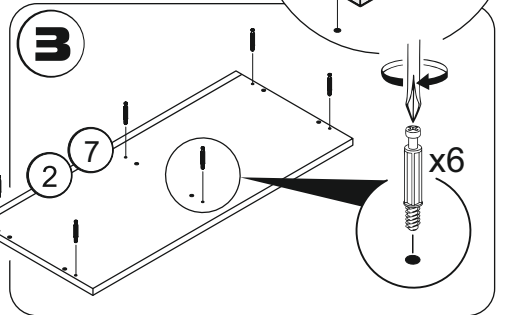

System YORK
Drawer 2 doors
Система ЙОРК
Комод 2Д

↑ 1100 ↔ 756 ↗ 356

#	Quantity	↔	↗
1	2	1068	340
2	1	756	340
3	2	1079	366
4	4	350	310
5	1	1068	320
6	2	373	1096
7	1	756	340

23

**Tag from the manufacturer Only for the
Customs Union countries.**