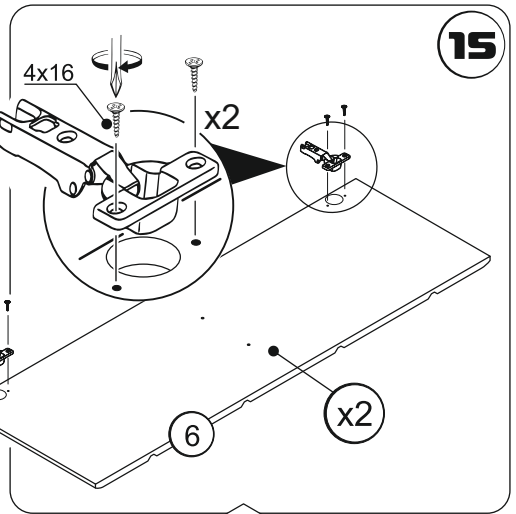

System YORK
Drawer 2 doors
Система ЙОРК
Комод 2Д

↑ 1100 ↔ 756 ↗ 356

#	Quantity	↔	↗
1	2	1068	340
2	1	756	340
3	2	1079	366
4	4	350	310
5	1	1068	320
6	2	373	1096
7	1	756	340

23

**Tag from the manufacturer Only for the
Customs Union countries.**