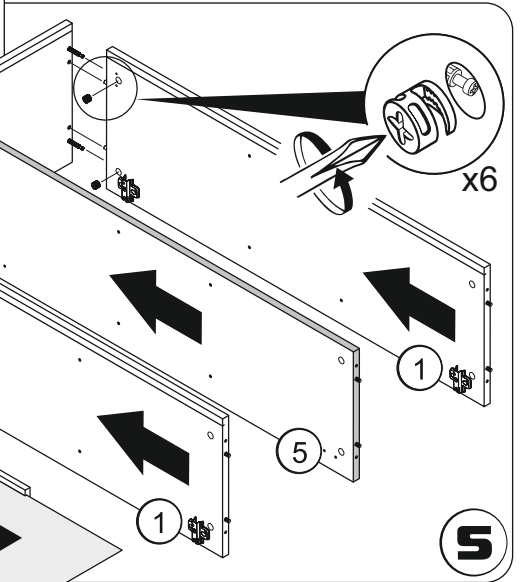

System YORK
Drawer 2 doors
Система ЙОРК
Комод 2Д

↑ 1100 ↔ 756 ↗ 356

#	Quantity	↔	↗
1	2	1068	340
2	1	756	340
3	2	1079	366
4	4	350	310
5	1	1068	320
6	2	373	1096
7	1	756	340

23

**Tag from the manufacturer Only for the
Customs Union countries.**