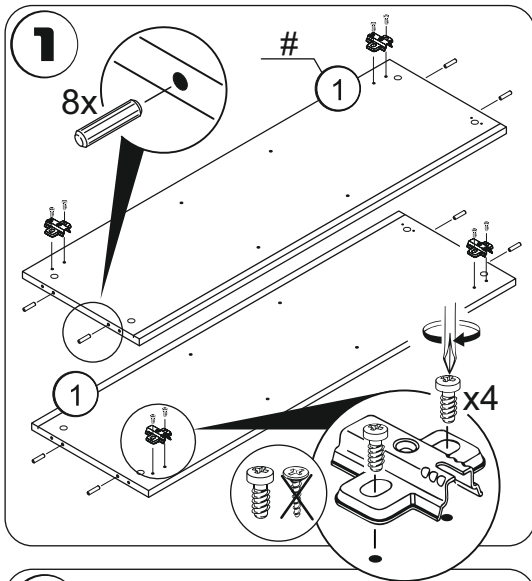

System YORK
Drawer 2 doors
Система ЙОРК
Комод 2Д

↑ 1100 ↔ 756 ↗ 356

#	Quantity	↔	↗
1	2	1068	340
2	1	756	340
3	2	1079	366
4	4	350	310
5	1	1068	320
6	2	373	1096
7	1	756	340

23

**Tag from the manufacturer Only for the
Customs Union countries.**