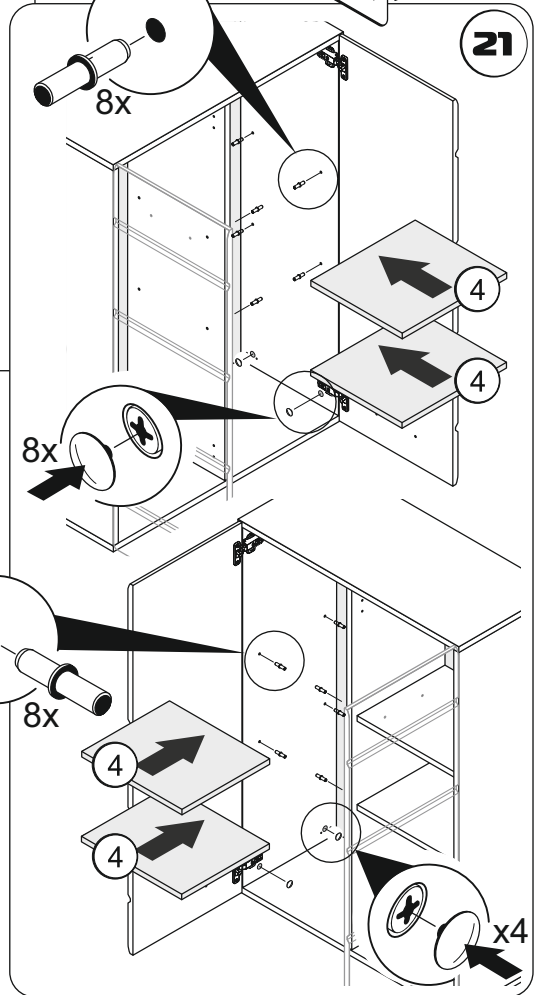

System YORK
Drawer 2 doors
Система ЙОРК
Комод 2Д

↑ 1100 ↔ 756 ↗ 356

#	Quantity	↔	↗
1	2	1068	340
2	1	756	340
3	2	1079	366
4	4	350	310
5	1	1068	320
6	2	373	1096
7	1	756	340

23

**Tag from the manufacturer Only for the
Customs Union countries.**