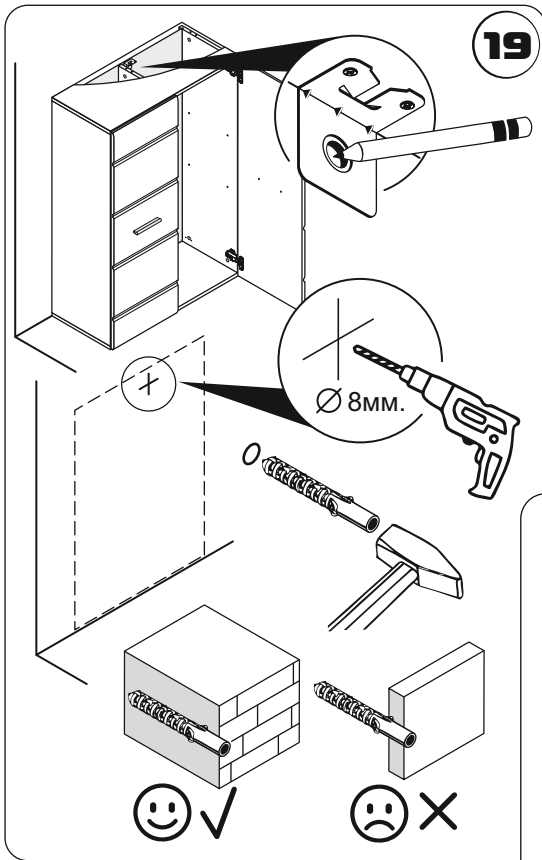

System YORK
Drawer 2 doors
Система ЙОРК
Комод 2Д

↑ 1100 ↔ 756 ↗ 356

#	Quantity	↔	↗
1	2	1068	340
2	1	756	340
3	2	1079	366
4	4	350	310
5	1	1068	320
6	2	373	1096
7	1	756	340

23

**Tag from the manufacturer Only for the
Customs Union countries.**