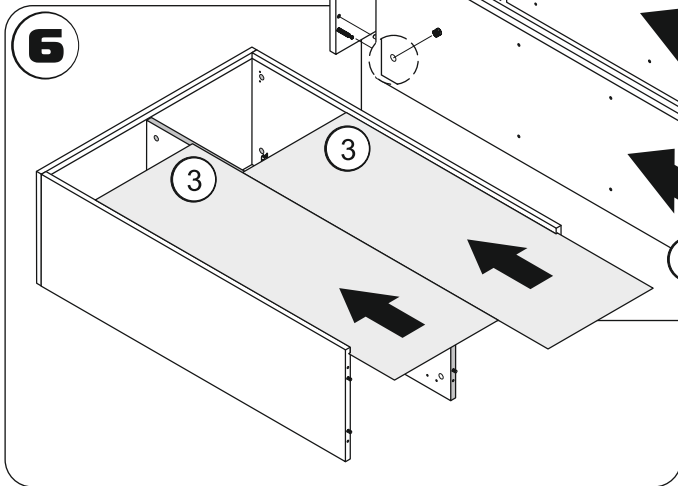

System YORK
Drawer 2 doors
Система ЙОРК
Комод 2Д

↑ 1100 ↔ 756 ↗ 356

#	Quantity	↔	↗
1	2	1068	340
2	1	756	340
3	2	1079	366
4	4	350	310
5	1	1068	320
6	2	373	1096
7	1	756	340

23

**Tag from the manufacturer Only for the
Customs Union countries.**