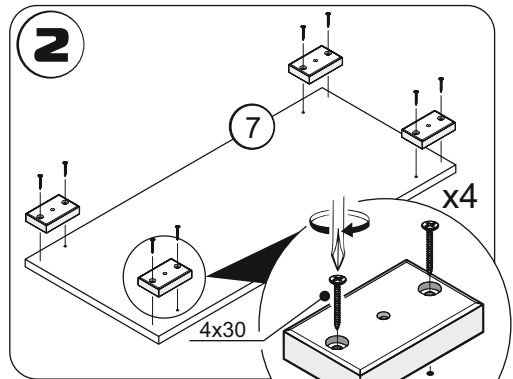

System YORK
Drawer 2 doors
Система ЙОРК
Комод 2Д

↑ 1100 ↔ 756 ↗ 356

#	Quantity	↔	↗
1	2	1068	340
2	1	756	340
3	2	1079	366
4	4	350	310
5	1	1068	320
6	2	373	1096
7	1	756	340

23

**Tag from the manufacturer Only for the
Customs Union countries.**