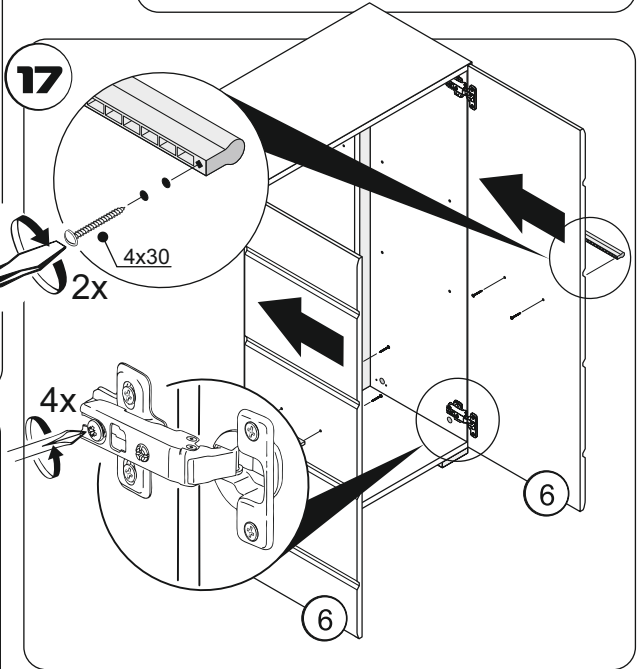

System YORK
Drawer 2 doors
Система ЙОРК
Комод 2Д

↑ 1100 ↔ 756 ↗ 356

#	Quantity	↔	↗
1	2	1068	340
2	1	756	340
3	2	1079	366
4	4	350	310
5	1	1068	320
6	2	373	1096
7	1	756	340

23

**Tag from the manufacturer Only for the
Customs Union countries.**