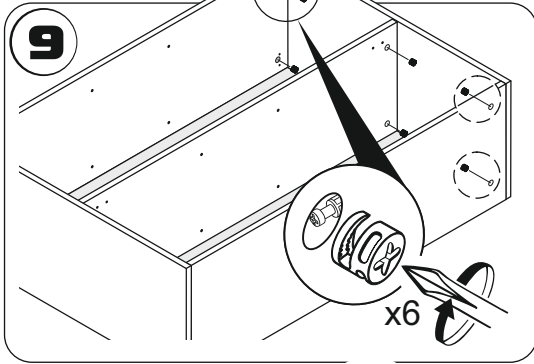

System YORK
Drawer 2 doors
Система ЙОРК
Комод 2Д

↑ 1100 ↔ 756 ↗ 356

#	Quantity	↔	↗
1	2	1068	340
2	1	756	340
3	2	1079	366
4	4	350	310
5	1	1068	320
6	2	373	1096
7	1	756	340

23

**Tag from the manufacturer Only for the
Customs Union countries.**