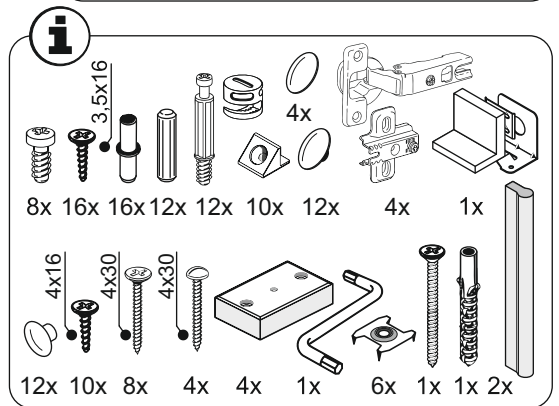

System YORK
Drawer 2 doors
Система ЙОРК
Комод 2Д

↑ 1100 ↔ 756 ↗ 356

#	Quantity	↔	↗
1	2	1068	340
2	1	756	340
3	2	1079	366
4	4	350	310
5	1	1068	320
6	2	373	1096
7	1	756	340

23

**Tag from the manufacturer Only for the
Customs Union countries.**