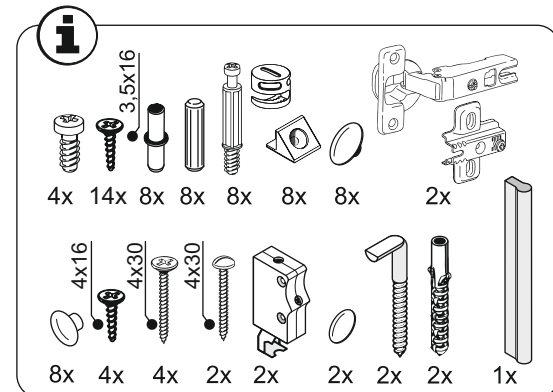

**System YORK**  
**Tall wall drawer**  
**Система ЙОРК**  
**Пенал навесной**

| # | Quantity | ↔    | ↗    |
|---|----------|------|------|
| 1 | 2        | 1068 | 340  |
| 2 | 2        | 379  | 340  |
| 3 | 1        | 1079 | 355  |
| 4 | 2        | 343  | 310  |
| 5 | 1        | 373  | 1096 |