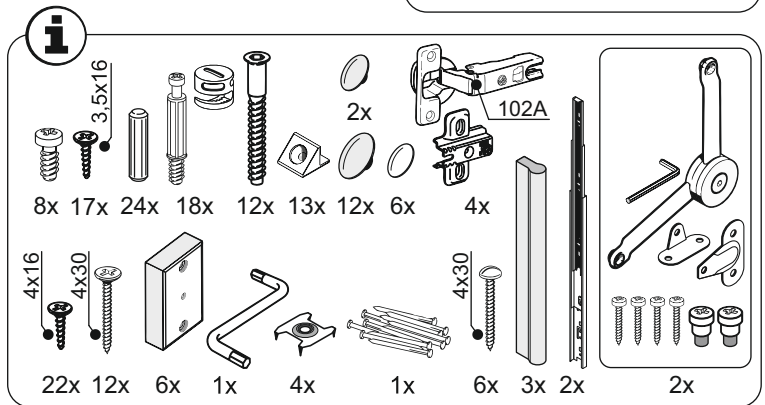

System YORK
TV Stand 2 doors 1 drawer

Система ЙОРК
Тумба ТВ 2д 1яш

↑ 340 ↔ 2000 ↘ 456

#	Quantity	↔	↗
1	1	440	288
2	1	420	288
3	1	984	420
4	1	419	142
5	1	420	288
6	1	440	288
7	1	400	100
8	1	928	100
9	1	384	100
10	1	938	394
11	1	400	100