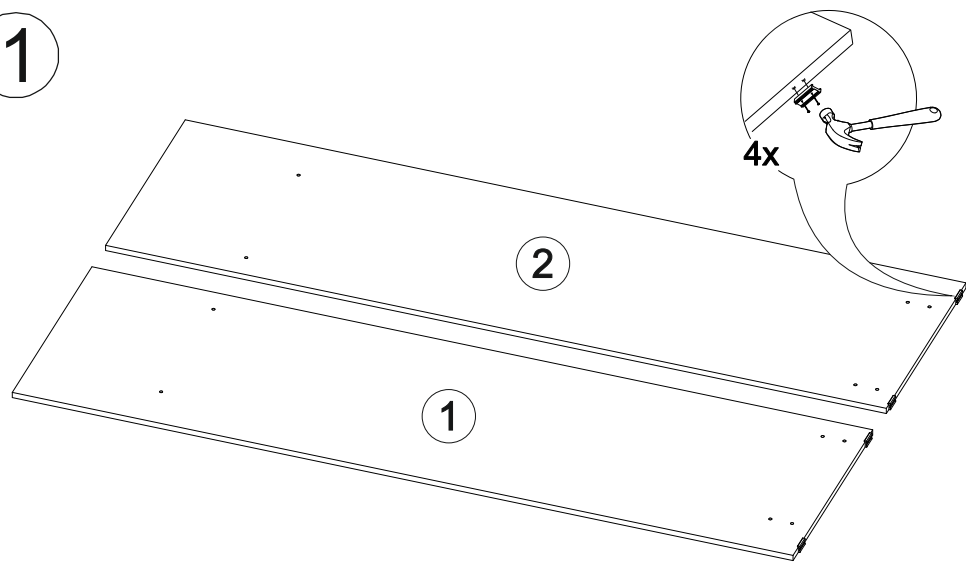

Шкаф-купе Фортуна

| | | |
|------|------|-----|
| | | |
| 1700 | 2100 | 600 |

В мебельном наборе могут быть конструктивные изменения, не указанные в данной инструкции и не ухудшающие качество изделия.

| № дет. | Деталь/Detail | Размер/Size | Кол-во/ Quantity | № упак./ № pack |
|--------|-------------------------------|-------------|---------------------|--------------------|
| 1 | Бок левый/Side left | 2084x584 | 1 | 1/5 |
| 2 | Бок правый/Side right | 2084x584 | 1 | 1/5 |
| 3-6 | Задняя стенка ДВП/Back wall | 1695x495 | 4 | 1/5 |
| 7-9 | Дно ящика ДВП/Bottom | 520x450 | 3 | 1/5 |
| 10 | Перегородка левая/Side left | 1968x525 | 1 | 2/5 |
| 11 | Перегородка правая/Side right | 1968x525 | 1 | 2/5 |
| 12-13 | Вязка/Connecting element | 545x525 | 2 | 2/5 |
| 14 | Вязка/Connecting element | 545x478 | 1 | 2/5 |
| 15-17 | Задняя стенка ящика/Back side | 489x100 | 3 | 2/5 |
| 18 | Крышка/Top | 1700x600 | 1 | 3/5 |
| 19 | Вязка/Connecting element | 1668x530 | 1 | 3/5 |
| 20 | Планка/Plank | 1700x100 | 1 | 3/5 |
| 21-22 | Цоколь/Socle | 1688x100 | 2 | 3/5 |
| 23-25 | Полка/Shelf | 545x450 | 3 | 3/5 |
| 26-28 | Бок ящика левый/Side left | 450x100 | 3 | 3/5 |
| 29-31 | Бок ящика правый/Side right | 450x100 | 3 | 3/5 |
| 32-34 | Фасад ящика/Front | 150x538 | 3 | 3/5 |
| 35 | Планка/Plank | 545x100 | 1 | 3/5 |
| 36-37 | Труба овальная/Oval tube | 540 | 2 | 3/5 |
| 40-41 | Фасад/Front | 1962x555 | 2 | 4/5 |
| 42-43 | Фасад/Front | 1398x268 | 2 | 4/5 |
| 44-47 | Зеркало/Mirror | 150x150 | 4 | 4/5 |
| 48-51 | Зеркало/Mirror | 150x290 | 4 | 4/5 |
| 52-53 | Зеркало/Mirror | 1460x150 | 2 | 4/5 |
| 54-55 | Зеркало/Mirror | 1460x290 | 2 | 4/5 |
| 56-58 | Соединитель ДВП/Connector | 1668 | 3 | 1/5 |

1

2

21

20

3

4

Деталь №19 крепится к бокам направляющей **ВНИЗ**

5