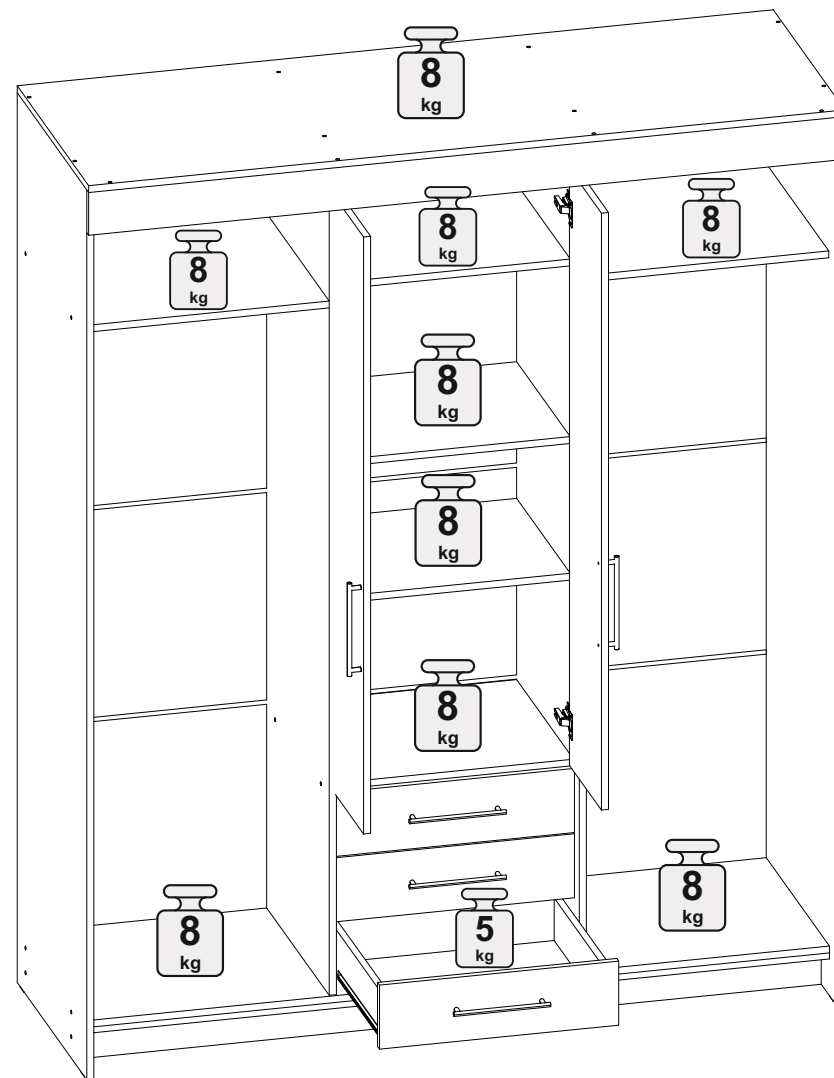

Шкаф-купе Фортуна

| | | |
|------|------|-----|
| | | |
| 1700 | 2100 | 600 |

В мебельном наборе могут быть конструктивные изменения, не указанные в данной инструкции и не ухудшающие качество изделия.

| № дет. | Деталь/Detail | Размер/Size | Кол-во/ Quantity | № упак./ № pack |
|--------|-------------------------------|-------------|---------------------|--------------------|
| 1 | Бок левый/Side left | 2084x584 | 1 | 1/5 |
| 2 | Бок правый/Side right | 2084x584 | 1 | 1/5 |
| 3-6 | Задняя стенка ДВП/Back wall | 1695x495 | 4 | 1/5 |
| 7-9 | Дно ящика ДВП/Bottom | 520x450 | 3 | 1/5 |
| 10 | Перегородка левая/Side left | 1968x525 | 1 | 2/5 |
| 11 | Перегородка правая/Side right | 1968x525 | 1 | 2/5 |
| 12-13 | Вязка/Connecting element | 545x525 | 2 | 2/5 |
| 14 | Вязка/Connecting element | 545x478 | 1 | 2/5 |
| 15-17 | Задняя стенка ящика/Back side | 489x100 | 3 | 2/5 |
| 18 | Крышка/Top | 1700x600 | 1 | 3/5 |
| 19 | Вязка/Connecting element | 1668x530 | 1 | 3/5 |
| 20 | Планка/Plank | 1700x100 | 1 | 3/5 |
| 21-22 | Цоколь/Socle | 1688x100 | 2 | 3/5 |
| 23-25 | Полка/Shelf | 545x450 | 3 | 3/5 |
| 26-28 | Бок ящика левый/Side left | 450x100 | 3 | 3/5 |
| 29-31 | Бок ящика правый/Side right | 450x100 | 3 | 3/5 |
| 32-34 | Фасад ящика/Front | 150x538 | 3 | 3/5 |
| 35 | Планка/Plank | 545x100 | 1 | 3/5 |
| 36-37 | Труба овальная/Oval tube | 540 | 2 | 3/5 |
| 40-41 | Фасад/Front | 1962x555 | 2 | 4/5 |
| 42-43 | Фасад/Front | 1398x268 | 2 | 4/5 |
| 44-47 | Зеркало/Mirror | 150x150 | 4 | 4/5 |
| 48-51 | Зеркало/Mirror | 150x290 | 4 | 4/5 |
| 52-53 | Зеркало/Mirror | 1460x150 | 2 | 4/5 |
| 54-55 | Зеркало/Mirror | 1460x290 | 2 | 4/5 |
| 56-58 | Соединитель ДВП/Connector | 1668 | 3 | 1/5 |

1

2

21

20

3

4

Деталь №19 крепится к бокам направляющей **ВНИЗ**

5