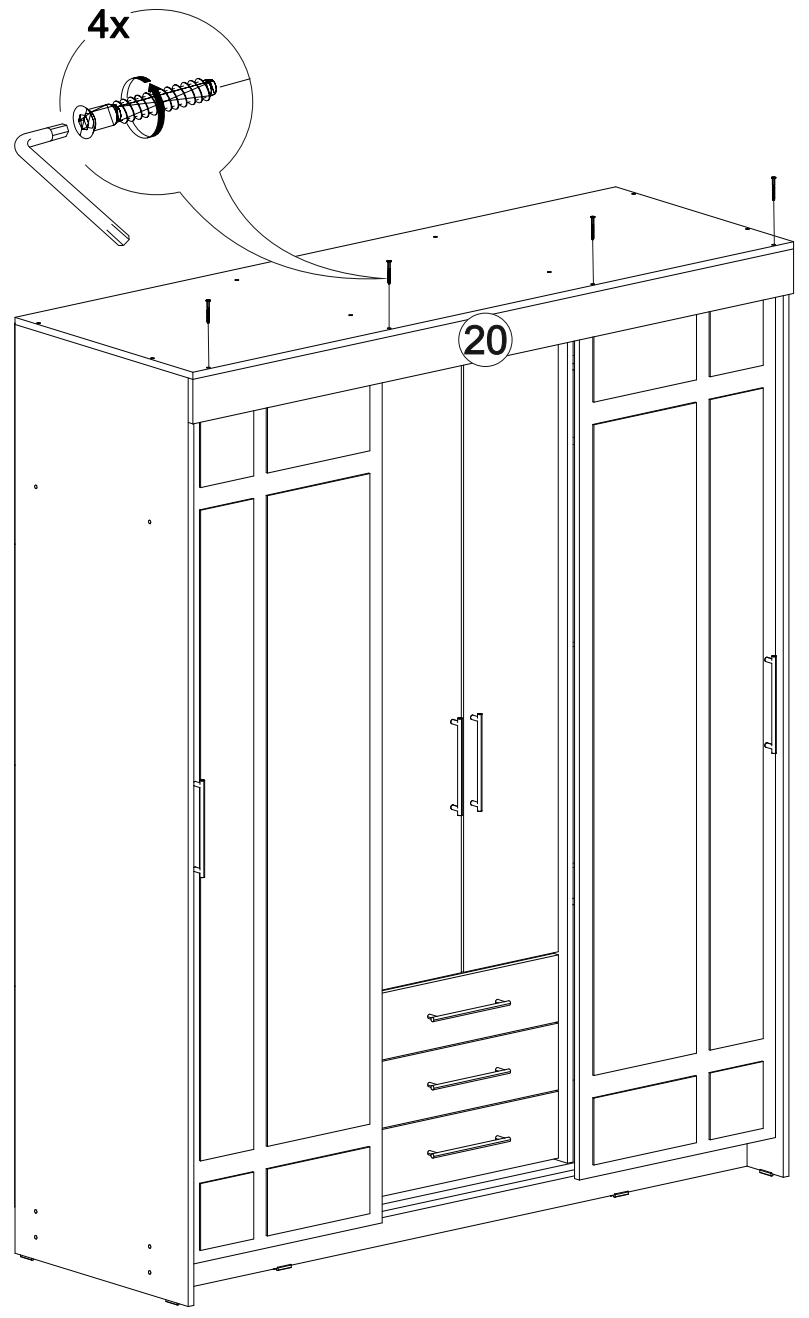

Шкаф-купе Фортуна

| | | |
|------|------|-----|
| | | |
| 1700 | 2100 | 600 |

В мебельном наборе могут быть конструктивные изменения, не указанные в данной инструкции и не ухудшающие качество изделия.

| № дет. | Деталь/Detail | Размер/Size | Кол-во/ Quantity | № упак./ № pack |
|--------|-------------------------------|-------------|---------------------|--------------------|
| 1 | Бок левый/Side left | 2084x584 | 1 | 1/5 |
| 2 | Бок правый/Side right | 2084x584 | 1 | 1/5 |
| 3-6 | Задняя стенка ДВП/Back wall | 1695x495 | 4 | 1/5 |
| 7-9 | Дно ящика ДВП/Bottom | 520x450 | 3 | 1/5 |
| 10 | Перегородка левая/Side left | 1968x525 | 1 | 2/5 |
| 11 | Перегородка правая/Side right | 1968x525 | 1 | 2/5 |
| 12-13 | Вязка/Connecting element | 545x525 | 2 | 2/5 |
| 14 | Вязка/Connecting element | 545x478 | 1 | 2/5 |
| 15-17 | Задняя стенка ящика/Back side | 489x100 | 3 | 2/5 |
| 18 | Крышка/Top | 1700x600 | 1 | 3/5 |
| 19 | Вязка/Connecting element | 1668x530 | 1 | 3/5 |
| 20 | Планка/Plank | 1700x100 | 1 | 3/5 |
| 21-22 | Цоколь/Socle | 1688x100 | 2 | 3/5 |
| 23-25 | Полка/Shelf | 545x450 | 3 | 3/5 |
| 26-28 | Бок ящика левый/Side left | 450x100 | 3 | 3/5 |
| 29-31 | Бок ящика правый/Side right | 450x100 | 3 | 3/5 |
| 32-34 | Фасад ящика/Front | 150x538 | 3 | 3/5 |
| 35 | Планка/Plank | 545x100 | 1 | 3/5 |
| 36-37 | Труба овальная/Oval tube | 540 | 2 | 3/5 |
| 40-41 | Фасад/Front | 1962x555 | 2 | 4/5 |
| 42-43 | Фасад/Front | 1398x268 | 2 | 4/5 |
| 44-47 | Зеркало/Mirror | 150x150 | 4 | 4/5 |
| 48-51 | Зеркало/Mirror | 150x290 | 4 | 4/5 |
| 52-53 | Зеркало/Mirror | 1460x150 | 2 | 4/5 |
| 54-55 | Зеркало/Mirror | 1460x290 | 2 | 4/5 |
| 56-58 | Соединитель ДВП/Connector | 1668 | 3 | 1/5 |

1

2

21

20

3

4

Деталь №19 крепится к бокам направляющей **ВНИЗ**

5