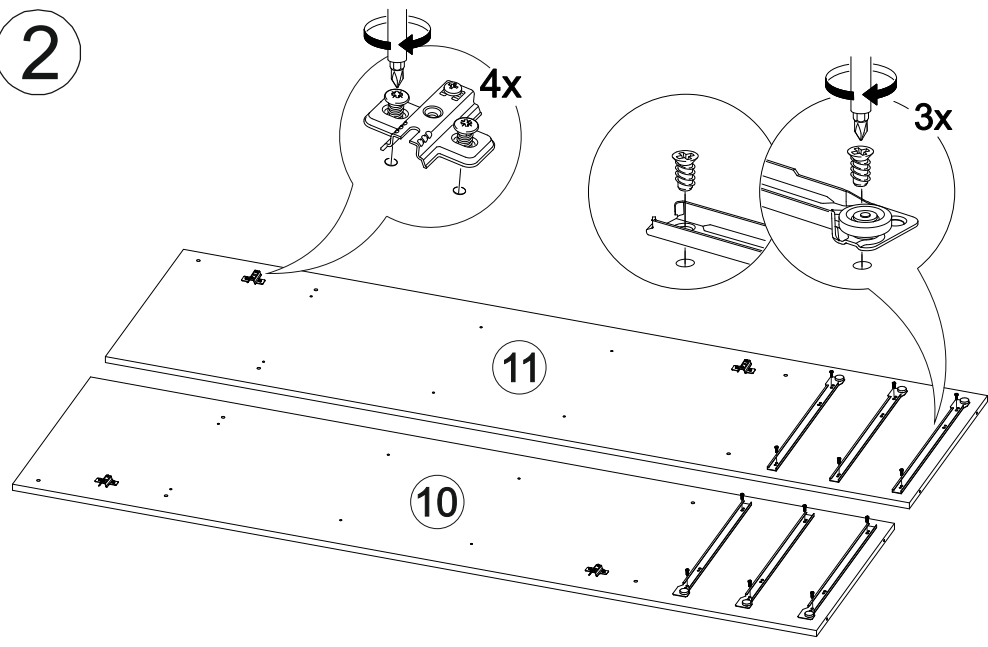

Шкаф-купе Фортуна

| | | |
|------|------|-----|
| | | |
| 1700 | 2100 | 600 |

В мебельном наборе могут быть конструктивные изменения, не указанные в данной инструкции и не ухудшающие качество изделия.

| № дет. | Деталь/Detail | Размер/Size | Кол-во/ Quantity | № упак./ № pack |
|--------|-------------------------------|-------------|---------------------|--------------------|
| 1 | Бок левый/Side left | 2084x584 | 1 | 1/5 |
| 2 | Бок правый/Side right | 2084x584 | 1 | 1/5 |
| 3-6 | Задняя стенка ДВП/Back wall | 1695x495 | 4 | 1/5 |
| 7-9 | Дно ящика ДВП/Bottom | 520x450 | 3 | 1/5 |
| 10 | Перегородка левая/Side left | 1968x525 | 1 | 2/5 |
| 11 | Перегородка правая/Side right | 1968x525 | 1 | 2/5 |
| 12-13 | Вязка/Connecting element | 545x525 | 2 | 2/5 |
| 14 | Вязка/Connecting element | 545x478 | 1 | 2/5 |
| 15-17 | Задняя стенка ящика/Back side | 489x100 | 3 | 2/5 |
| 18 | Крышка/Top | 1700x600 | 1 | 3/5 |
| 19 | Вязка/Connecting element | 1668x530 | 1 | 3/5 |
| 20 | Планка/Plank | 1700x100 | 1 | 3/5 |
| 21-22 | Цоколь/Socle | 1688x100 | 2 | 3/5 |
| 23-25 | Полка/Shelf | 545x450 | 3 | 3/5 |
| 26-28 | Бок ящика левый/Side left | 450x100 | 3 | 3/5 |
| 29-31 | Бок ящика правый/Side right | 450x100 | 3 | 3/5 |
| 32-34 | Фасад ящика/Front | 150x538 | 3 | 3/5 |
| 35 | Планка/Plank | 545x100 | 1 | 3/5 |
| 36-37 | Труба овальная/Oval tube | 540 | 2 | 3/5 |
| 40-41 | Фасад/Front | 1962x555 | 2 | 4/5 |
| 42-43 | Фасад/Front | 1398x268 | 2 | 4/5 |
| 44-47 | Зеркало/Mirror | 150x150 | 4 | 4/5 |
| 48-51 | Зеркало/Mirror | 150x290 | 4 | 4/5 |
| 52-53 | Зеркало/Mirror | 1460x150 | 2 | 4/5 |
| 54-55 | Зеркало/Mirror | 1460x290 | 2 | 4/5 |
| 56-58 | Соединитель ДВП/Connector | 1668 | 3 | 1/5 |

1

2

21

20

3

4

Деталь №19 крепится к бокам направляющей **ВНИЗ**

5