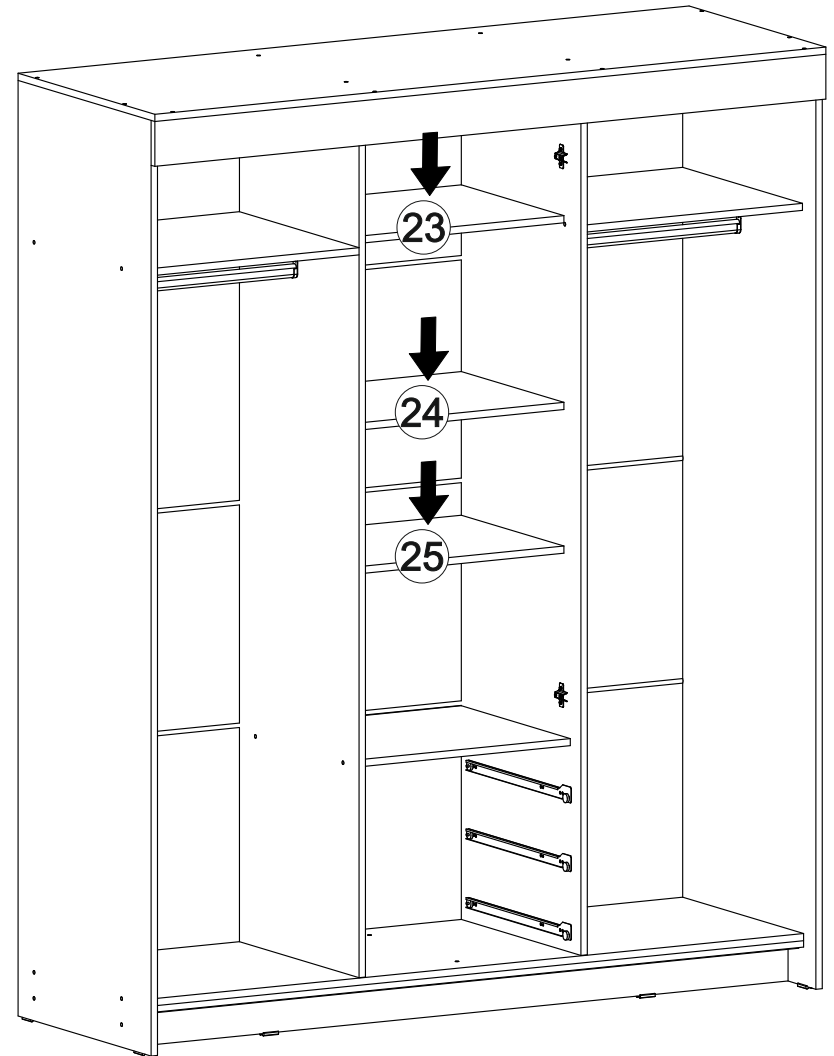

Шкаф-купе Фортуна

| | | |
|------|------|-----|
| | | |
| 1700 | 2100 | 600 |

В мебельном наборе могут быть конструктивные изменения, не указанные в данной инструкции и не ухудшающие качество изделия.

| № дет. | Деталь/Detail | Размер/Size | Кол-во/ Quantity | № упак./ № pack |
|--------|-------------------------------|-------------|---------------------|--------------------|
| 1 | Бок левый/Side left | 2084x584 | 1 | 1/5 |
| 2 | Бок правый/Side right | 2084x584 | 1 | 1/5 |
| 3-6 | Задняя стенка ДВП/Back wall | 1695x495 | 4 | 1/5 |
| 7-9 | Дно ящика ДВП/Bottom | 520x450 | 3 | 1/5 |
| 10 | Перегородка левая/Side left | 1968x525 | 1 | 2/5 |
| 11 | Перегородка правая/Side right | 1968x525 | 1 | 2/5 |
| 12-13 | Вязка/Connecting element | 545x525 | 2 | 2/5 |
| 14 | Вязка/Connecting element | 545x478 | 1 | 2/5 |
| 15-17 | Задняя стенка ящика/Back side | 489x100 | 3 | 2/5 |
| 18 | Крышка/Top | 1700x600 | 1 | 3/5 |
| 19 | Вязка/Connecting element | 1668x530 | 1 | 3/5 |
| 20 | Планка/Plank | 1700x100 | 1 | 3/5 |
| 21-22 | Цоколь/Socle | 1688x100 | 2 | 3/5 |
| 23-25 | Полка/Shelf | 545x450 | 3 | 3/5 |
| 26-28 | Бок ящика левый/Side left | 450x100 | 3 | 3/5 |
| 29-31 | Бок ящика правый/Side right | 450x100 | 3 | 3/5 |
| 32-34 | Фасад ящика/Front | 150x538 | 3 | 3/5 |
| 35 | Планка/Plank | 545x100 | 1 | 3/5 |
| 36-37 | Труба овальная/Oval tube | 540 | 2 | 3/5 |
| 40-41 | Фасад/Front | 1962x555 | 2 | 4/5 |
| 42-43 | Фасад/Front | 1398x268 | 2 | 4/5 |
| 44-47 | Зеркало/Mirror | 150x150 | 4 | 4/5 |
| 48-51 | Зеркало/Mirror | 150x290 | 4 | 4/5 |
| 52-53 | Зеркало/Mirror | 1460x150 | 2 | 4/5 |
| 54-55 | Зеркало/Mirror | 1460x290 | 2 | 4/5 |
| 56-58 | Соединитель ДВП/Connector | 1668 | 3 | 1/5 |

1

2

21

20

3

4

Деталь №19 крепится к бокам направляющей **ВНИЗ**

5

6

19

18

7

8

9

17

15

16

10

11

12

13

14