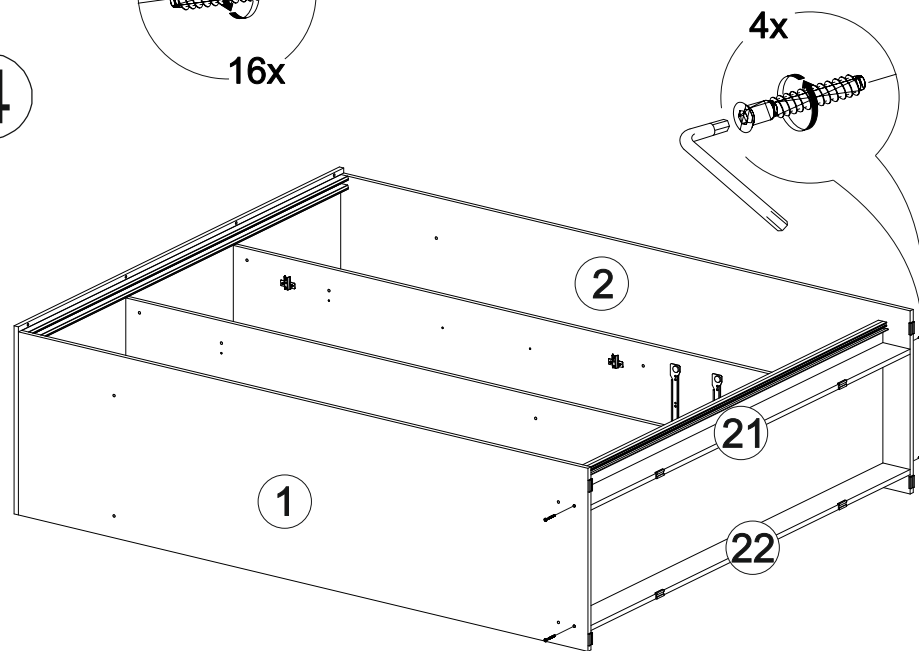

Шкаф-купе Фортуна

| | | |
|------|------|-----|
| | | |
| 1700 | 2100 | 600 |

В мебельном наборе могут быть конструктивные изменения, не указанные в данной инструкции и не ухудшающие качество изделия.

| № дет. | Деталь/Detail | Размер/Size | Кол-во/ Quantity | № упак./ № pack |
|--------|-------------------------------|-------------|---------------------|--------------------|
| 1 | Бок левый/Side left | 2084x584 | 1 | 1/5 |
| 2 | Бок правый/Side right | 2084x584 | 1 | 1/5 |
| 3-6 | Задняя стенка ДВП/Back wall | 1695x495 | 4 | 1/5 |
| 7-9 | Дно ящика ДВП/Bottom | 520x450 | 3 | 1/5 |
| 10 | Перегородка левая/Side left | 1968x525 | 1 | 2/5 |
| 11 | Перегородка правая/Side right | 1968x525 | 1 | 2/5 |
| 12-13 | Вязка/Connecting element | 545x525 | 2 | 2/5 |
| 14 | Вязка/Connecting element | 545x478 | 1 | 2/5 |
| 15-17 | Задняя стенка ящика/Back side | 489x100 | 3 | 2/5 |
| 18 | Крышка/Top | 1700x600 | 1 | 3/5 |
| 19 | Вязка/Connecting element | 1668x530 | 1 | 3/5 |
| 20 | Планка/Plank | 1700x100 | 1 | 3/5 |
| 21-22 | Цоколь/Socle | 1688x100 | 2 | 3/5 |
| 23-25 | Полка/Shelf | 545x450 | 3 | 3/5 |
| 26-28 | Бок ящика левый/Side left | 450x100 | 3 | 3/5 |
| 29-31 | Бок ящика правый/Side right | 450x100 | 3 | 3/5 |
| 32-34 | Фасад ящика/Front | 150x538 | 3 | 3/5 |
| 35 | Планка/Plank | 545x100 | 1 | 3/5 |
| 36-37 | Труба овальная/Oval tube | 540 | 2 | 3/5 |
| 40-41 | Фасад/Front | 1962x555 | 2 | 4/5 |
| 42-43 | Фасад/Front | 1398x268 | 2 | 4/5 |
| 44-47 | Зеркало/Mirror | 150x150 | 4 | 4/5 |
| 48-51 | Зеркало/Mirror | 150x290 | 4 | 4/5 |
| 52-53 | Зеркало/Mirror | 1460x150 | 2 | 4/5 |
| 54-55 | Зеркало/Mirror | 1460x290 | 2 | 4/5 |
| 56-58 | Соединитель ДВП/Connector | 1668 | 3 | 1/5 |

1

2

21

20

3

4

Деталь №19 крепится к бокам направляющей **ВНИЗ**

5