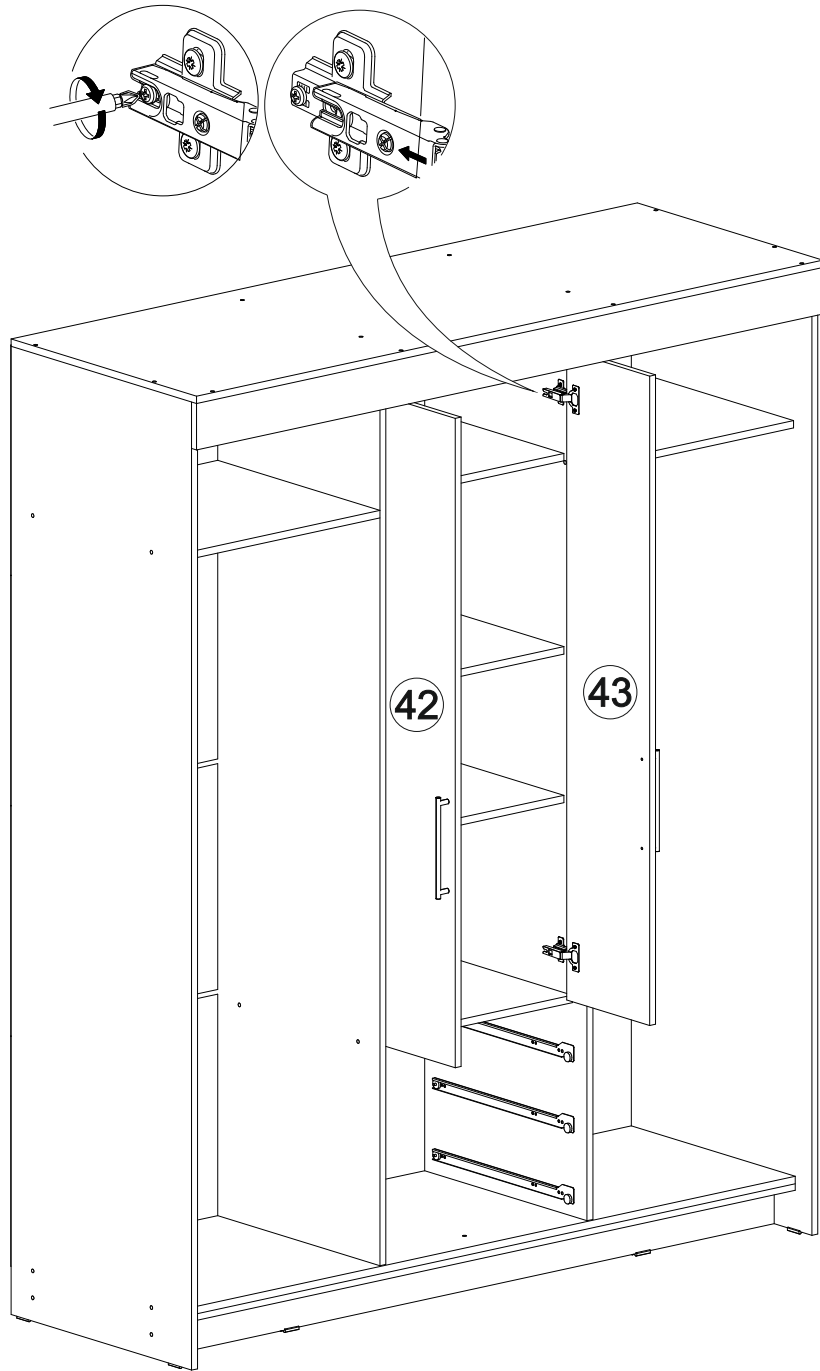

Шкаф-купе Фортуна

| | | |
|------|------|-----|
| | | |
| 1700 | 2100 | 600 |

В мебельном наборе могут быть конструктивные изменения, не указанные в данной инструкции и не ухудшающие качество изделия.

| № дет. | Деталь/Detail | Размер/Size | Кол-во/ Quantity | № упак./ № pack |
|--------|-------------------------------|-------------|---------------------|--------------------|
| 1 | Бок левый/Side left | 2084x584 | 1 | 1/5 |
| 2 | Бок правый/Side right | 2084x584 | 1 | 1/5 |
| 3-6 | Задняя стенка ДВП/Back wall | 1695x495 | 4 | 1/5 |
| 7-9 | Дно ящика ДВП/Bottom | 520x450 | 3 | 1/5 |
| 10 | Перегородка левая/Side left | 1968x525 | 1 | 2/5 |
| 11 | Перегородка правая/Side right | 1968x525 | 1 | 2/5 |
| 12-13 | Вязка/Connecting element | 545x525 | 2 | 2/5 |
| 14 | Вязка/Connecting element | 545x478 | 1 | 2/5 |
| 15-17 | Задняя стенка ящика/Back side | 489x100 | 3 | 2/5 |
| 18 | Крышка/Top | 1700x600 | 1 | 3/5 |
| 19 | Вязка/Connecting element | 1668x530 | 1 | 3/5 |
| 20 | Планка/Plank | 1700x100 | 1 | 3/5 |
| 21-22 | Цоколь/Socle | 1688x100 | 2 | 3/5 |
| 23-25 | Полка/Shelf | 545x450 | 3 | 3/5 |
| 26-28 | Бок ящика левый/Side left | 450x100 | 3 | 3/5 |
| 29-31 | Бок ящика правый/Side right | 450x100 | 3 | 3/5 |
| 32-34 | Фасад ящика/Front | 150x538 | 3 | 3/5 |
| 35 | Планка/Plank | 545x100 | 1 | 3/5 |
| 36-37 | Труба овальная/Oval tube | 540 | 2 | 3/5 |
| 40-41 | Фасад/Front | 1962x555 | 2 | 4/5 |
| 42-43 | Фасад/Front | 1398x268 | 2 | 4/5 |
| 44-47 | Зеркало/Mirror | 150x150 | 4 | 4/5 |
| 48-51 | Зеркало/Mirror | 150x290 | 4 | 4/5 |
| 52-53 | Зеркало/Mirror | 1460x150 | 2 | 4/5 |
| 54-55 | Зеркало/Mirror | 1460x290 | 2 | 4/5 |
| 56-58 | Соединитель ДВП/Connector | 1668 | 3 | 1/5 |

1

2

21

20

3

4

Деталь №19 крепится к бокам направляющей **ВНИЗ**

5

6

19

18

7

8

9

17

15