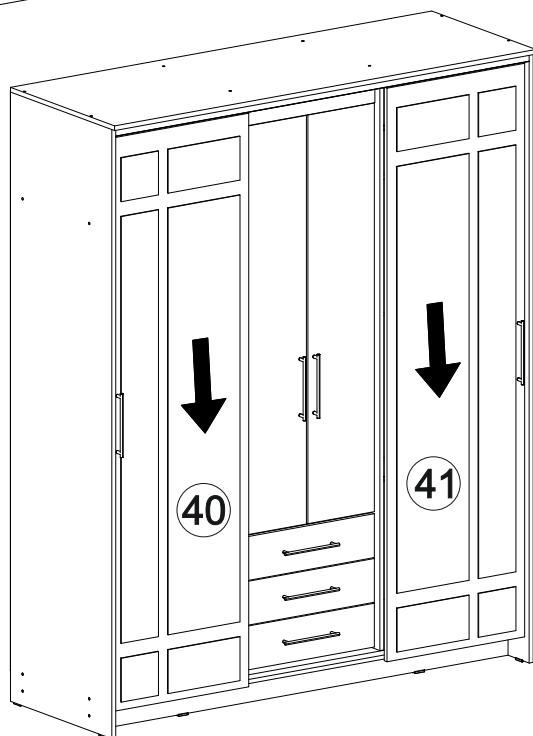

Шкаф-купе Фортуна

| | | |
|------|------|-----|
| | | |
| 1700 | 2100 | 600 |

В мебельном наборе могут быть конструктивные изменения, не указанные в данной инструкции и не ухудшающие качество изделия.

| № дет. | Деталь/Detail | Размер/Size | Кол-во/ Quantity | № упак./ № pack |
|--------|-------------------------------|-------------|---------------------|--------------------|
| 1 | Бок левый/Side left | 2084x584 | 1 | 1/5 |
| 2 | Бок правый/Side right | 2084x584 | 1 | 1/5 |
| 3-6 | Задняя стенка ДВП/Back wall | 1695x495 | 4 | 1/5 |
| 7-9 | Дно ящика ДВП/Bottom | 520x450 | 3 | 1/5 |
| 10 | Перегородка левая/Side left | 1968x525 | 1 | 2/5 |
| 11 | Перегородка правая/Side right | 1968x525 | 1 | 2/5 |
| 12-13 | Вязка/Connecting element | 545x525 | 2 | 2/5 |
| 14 | Вязка/Connecting element | 545x478 | 1 | 2/5 |
| 15-17 | Задняя стенка ящика/Back side | 489x100 | 3 | 2/5 |
| 18 | Крышка/Top | 1700x600 | 1 | 3/5 |
| 19 | Вязка/Connecting element | 1668x530 | 1 | 3/5 |
| 20 | Планка/Plank | 1700x100 | 1 | 3/5 |
| 21-22 | Цоколь/Socle | 1688x100 | 2 | 3/5 |
| 23-25 | Полка/Shelf | 545x450 | 3 | 3/5 |
| 26-28 | Бок ящика левый/Side left | 450x100 | 3 | 3/5 |
| 29-31 | Бок ящика правый/Side right | 450x100 | 3 | 3/5 |
| 32-34 | Фасад ящика/Front | 150x538 | 3 | 3/5 |
| 35 | Планка/Plank | 545x100 | 1 | 3/5 |
| 36-37 | Труба овальная/Oval tube | 540 | 2 | 3/5 |
| 40-41 | Фасад/Front | 1962x555 | 2 | 4/5 |
| 42-43 | Фасад/Front | 1398x268 | 2 | 4/5 |
| 44-47 | Зеркало/Mirror | 150x150 | 4 | 4/5 |
| 48-51 | Зеркало/Mirror | 150x290 | 4 | 4/5 |
| 52-53 | Зеркало/Mirror | 1460x150 | 2 | 4/5 |
| 54-55 | Зеркало/Mirror | 1460x290 | 2 | 4/5 |
| 56-58 | Соединитель ДВП/Connector | 1668 | 3 | 1/5 |

1

2

21

20

3

4

Деталь №19 крепится к бокам направляющей **ВНИЗ**

5