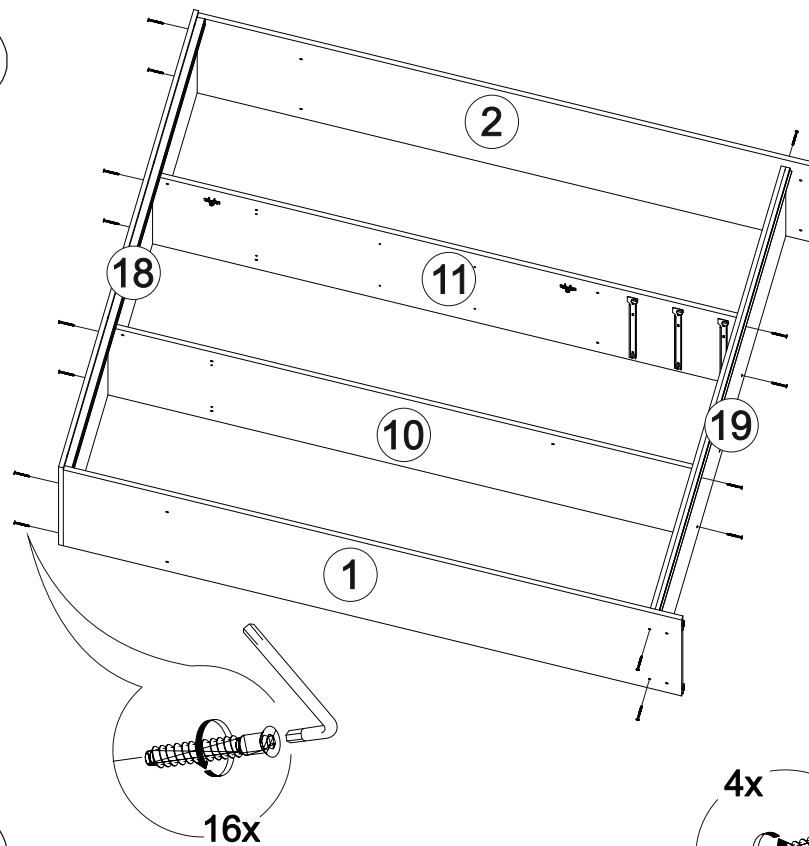

Шкаф-купе Фортуна

| | | |
|------|------|-----|
| | | |
| 1700 | 2100 | 600 |

В мебельном наборе могут быть конструктивные изменения, не указанные в данной инструкции и не ухудшающие качество изделия.

| № дет. | Деталь/Detail | Размер/Size | Кол-во/ Quantity | № упак./ № pack |
|--------|-------------------------------|-------------|---------------------|--------------------|
| 1 | Бок левый/Side left | 2084x584 | 1 | 1/5 |
| 2 | Бок правый/Side right | 2084x584 | 1 | 1/5 |
| 3-6 | Задняя стенка ДВП/Back wall | 1695x495 | 4 | 1/5 |
| 7-9 | Дно ящика ДВП/Bottom | 520x450 | 3 | 1/5 |
| 10 | Перегородка левая/Side left | 1968x525 | 1 | 2/5 |
| 11 | Перегородка правая/Side right | 1968x525 | 1 | 2/5 |
| 12-13 | Вязка/Connecting element | 545x525 | 2 | 2/5 |
| 14 | Вязка/Connecting element | 545x478 | 1 | 2/5 |
| 15-17 | Задняя стенка ящика/Back side | 489x100 | 3 | 2/5 |
| 18 | Крышка/Top | 1700x600 | 1 | 3/5 |
| 19 | Вязка/Connecting element | 1668x530 | 1 | 3/5 |
| 20 | Планка/Plank | 1700x100 | 1 | 3/5 |
| 21-22 | Цоколь/Socle | 1688x100 | 2 | 3/5 |
| 23-25 | Полка/Shelf | 545x450 | 3 | 3/5 |
| 26-28 | Бок ящика левый/Side left | 450x100 | 3 | 3/5 |
| 29-31 | Бок ящика правый/Side right | 450x100 | 3 | 3/5 |
| 32-34 | Фасад ящика/Front | 150x538 | 3 | 3/5 |
| 35 | Планка/Plank | 545x100 | 1 | 3/5 |
| 36-37 | Труба овальная/Oval tube | 540 | 2 | 3/5 |
| 40-41 | Фасад/Front | 1962x555 | 2 | 4/5 |
| 42-43 | Фасад/Front | 1398x268 | 2 | 4/5 |
| 44-47 | Зеркало/Mirror | 150x150 | 4 | 4/5 |
| 48-51 | Зеркало/Mirror | 150x290 | 4 | 4/5 |
| 52-53 | Зеркало/Mirror | 1460x150 | 2 | 4/5 |
| 54-55 | Зеркало/Mirror | 1460x290 | 2 | 4/5 |
| 56-58 | Соединитель ДВП/Connector | 1668 | 3 | 1/5 |

1

2

21

20

3

4

Деталь №19 крепится к бокам направляющей **ВНИЗ**

5