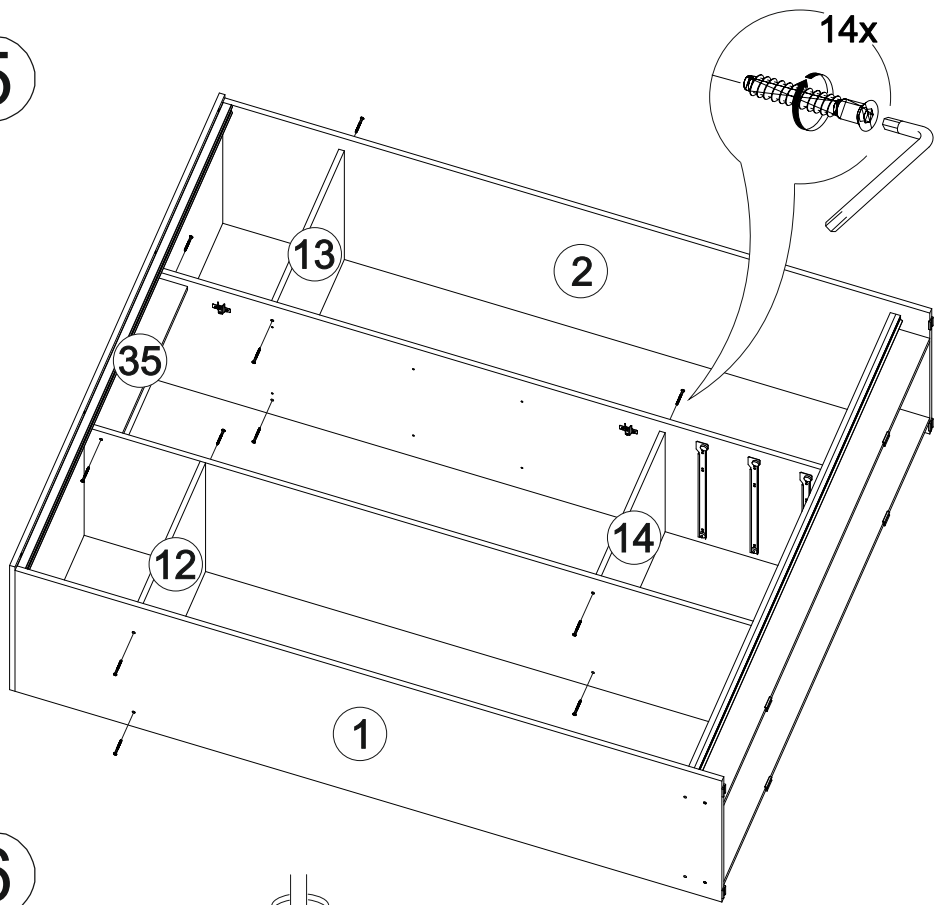

Шкаф-купе Фортуна

| | | |
|------|------|-----|
| | | |
| 1700 | 2100 | 600 |

В мебельном наборе могут быть конструктивные изменения, не указанные в данной инструкции и не ухудшающие качество изделия.

| № дет. | Деталь/Detail | Размер/Size | Кол-во/ Quantity | № упак./ № pack |
|--------|-------------------------------|-------------|---------------------|--------------------|
| 1 | Бок левый/Side left | 2084x584 | 1 | 1/5 |
| 2 | Бок правый/Side right | 2084x584 | 1 | 1/5 |
| 3-6 | Задняя стенка ДВП/Back wall | 1695x495 | 4 | 1/5 |
| 7-9 | Дно ящика ДВП/Bottom | 520x450 | 3 | 1/5 |
| 10 | Перегородка левая/Side left | 1968x525 | 1 | 2/5 |
| 11 | Перегородка правая/Side right | 1968x525 | 1 | 2/5 |
| 12-13 | Вязка/Connecting element | 545x525 | 2 | 2/5 |
| 14 | Вязка/Connecting element | 545x478 | 1 | 2/5 |
| 15-17 | Задняя стенка ящика/Back side | 489x100 | 3 | 2/5 |
| 18 | Крышка/Top | 1700x600 | 1 | 3/5 |
| 19 | Вязка/Connecting element | 1668x530 | 1 | 3/5 |
| 20 | Планка/Plank | 1700x100 | 1 | 3/5 |
| 21-22 | Цоколь/Socle | 1688x100 | 2 | 3/5 |
| 23-25 | Полка/Shelf | 545x450 | 3 | 3/5 |
| 26-28 | Бок ящика левый/Side left | 450x100 | 3 | 3/5 |
| 29-31 | Бок ящика правый/Side right | 450x100 | 3 | 3/5 |
| 32-34 | Фасад ящика/Front | 150x538 | 3 | 3/5 |
| 35 | Планка/Plank | 545x100 | 1 | 3/5 |
| 36-37 | Труба овальная/Oval tube | 540 | 2 | 3/5 |
| 40-41 | Фасад/Front | 1962x555 | 2 | 4/5 |
| 42-43 | Фасад/Front | 1398x268 | 2 | 4/5 |
| 44-47 | Зеркало/Mirror | 150x150 | 4 | 4/5 |
| 48-51 | Зеркало/Mirror | 150x290 | 4 | 4/5 |
| 52-53 | Зеркало/Mirror | 1460x150 | 2 | 4/5 |
| 54-55 | Зеркало/Mirror | 1460x290 | 2 | 4/5 |
| 56-58 | Соединитель ДВП/Connector | 1668 | 3 | 1/5 |

1

2

21

20

3

4

Деталь №19 крепится к бокам направляющей **ВНИЗ**

5