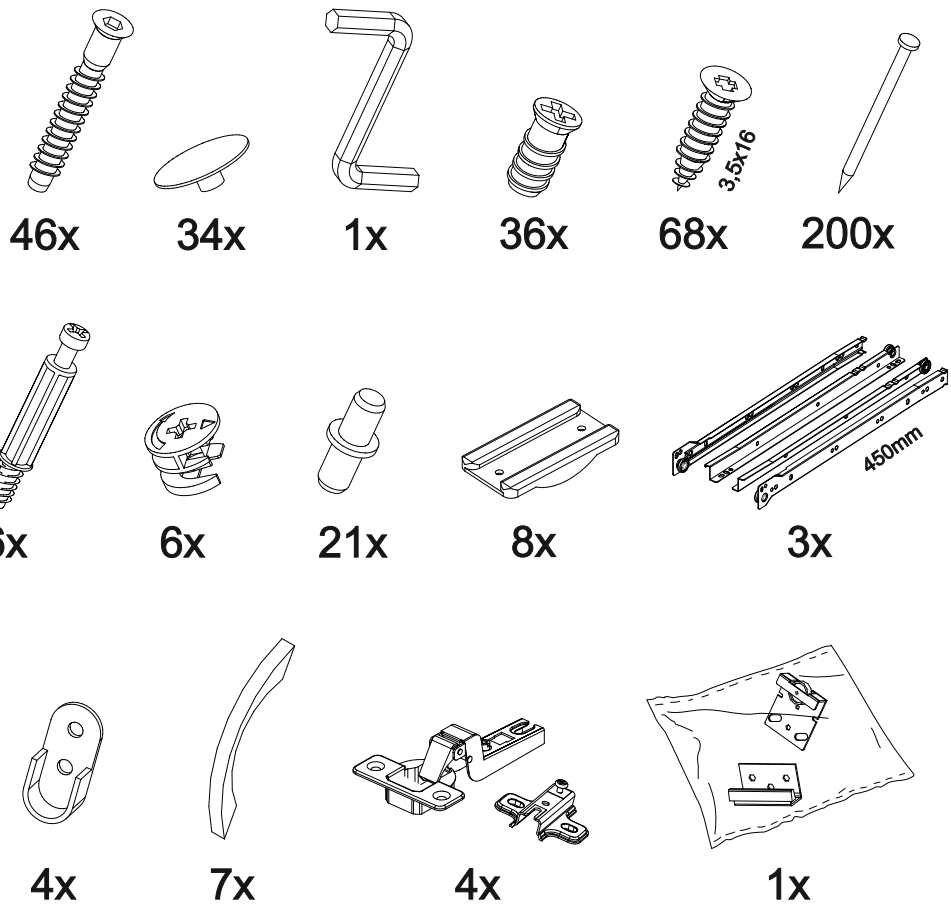

Шкаф-купе Фортуна

| | | |
|------|------|-----|
| | | |
| 1700 | 2100 | 600 |

В мебельном наборе могут быть конструктивные изменения, не указанные в данной инструкции и не ухудшающие качество изделия.

| № дет. | Деталь/Detail | Размер/Size | Кол-во/ Quantity | № упак./ № pack |
|--------|-------------------------------|-------------|---------------------|--------------------|
| 1 | Бок левый/Side left | 2084x584 | 1 | 1/5 |
| 2 | Бок правый/Side right | 2084x584 | 1 | 1/5 |
| 3-6 | Задняя стенка ДВП/Back wall | 1695x495 | 4 | 1/5 |
| 7-9 | Дно ящика ДВП/Bottom | 520x450 | 3 | 1/5 |
| 10 | Перегородка левая/Side left | 1968x525 | 1 | 2/5 |
| 11 | Перегородка правая/Side right | 1968x525 | 1 | 2/5 |
| 12-13 | Вязка/Connecting element | 545x525 | 2 | 2/5 |
| 14 | Вязка/Connecting element | 545x478 | 1 | 2/5 |
| 15-17 | Задняя стенка ящика/Back side | 489x100 | 3 | 2/5 |
| 18 | Крышка/Top | 1700x600 | 1 | 3/5 |
| 19 | Вязка/Connecting element | 1668x530 | 1 | 3/5 |
| 20 | Планка/Plank | 1700x100 | 1 | 3/5 |
| 21-22 | Цоколь/Socle | 1688x100 | 2 | 3/5 |
| 23-25 | Полка/Shelf | 545x450 | 3 | 3/5 |
| 26-28 | Бок ящика левый/Side left | 450x100 | 3 | 3/5 |
| 29-31 | Бок ящика правый/Side right | 450x100 | 3 | 3/5 |
| 32-34 | Фасад ящика/Front | 150x538 | 3 | 3/5 |
| 35 | Планка/Plank | 545x100 | 1 | 3/5 |
| 36-37 | Труба овальная/Oval tube | 540 | 2 | 3/5 |
| 40-41 | Фасад/Front | 1962x555 | 2 | 4/5 |
| 42-43 | Фасад/Front | 1398x268 | 2 | 4/5 |
| 44-47 | Зеркало/Mirror | 150x150 | 4 | 4/5 |
| 48-51 | Зеркало/Mirror | 150x290 | 4 | 4/5 |
| 52-53 | Зеркало/Mirror | 1460x150 | 2 | 4/5 |
| 54-55 | Зеркало/Mirror | 1460x290 | 2 | 4/5 |
| 56-58 | Соединитель ДВП/Connector | 1668 | 3 | 1/5 |

1

2

21

20

3

4

Деталь №19 крепится к бокам направляющей **ВНИЗ**

5