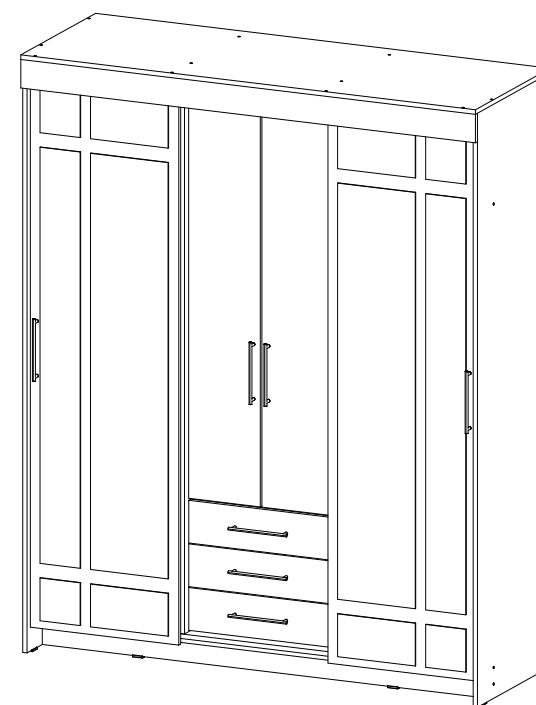

Шкаф-купе Фортуна

| | | |
|------|------|-----|
| | | |
| 1700 | 2100 | 600 |

В мебельном наборе могут быть конструктивные изменения, не указанные в данной инструкции и не ухудшающие качество изделия.

| № дет. | Деталь/Detail | Размер/Size | Кол-во/ Quantity | № упак./ № pack |
|--------|-------------------------------|-------------|---------------------|--------------------|
| 1 | Бок левый/Side left | 2084x584 | 1 | 1/5 |
| 2 | Бок правый/Side right | 2084x584 | 1 | 1/5 |
| 3-6 | Задняя стенка ДВП/Back wall | 1695x495 | 4 | 1/5 |
| 7-9 | Дно ящика ДВП/Bottom | 520x450 | 3 | 1/5 |
| 10 | Перегородка левая/Side left | 1968x525 | 1 | 2/5 |
| 11 | Перегородка правая/Side right | 1968x525 | 1 | 2/5 |
| 12-13 | Вязка/Connecting element | 545x525 | 2 | 2/5 |
| 14 | Вязка/Connecting element | 545x478 | 1 | 2/5 |
| 15-17 | Задняя стенка ящика/Back side | 489x100 | 3 | 2/5 |
| 18 | Крышка/Top | 1700x600 | 1 | 3/5 |
| 19 | Вязка/Connecting element | 1668x530 | 1 | 3/5 |
| 20 | Планка/Plank | 1700x100 | 1 | 3/5 |
| 21-22 | Цоколь/Socle | 1688x100 | 2 | 3/5 |
| 23-25 | Полка/Shelf | 545x450 | 3 | 3/5 |
| 26-28 | Бок ящика левый/Side left | 450x100 | 3 | 3/5 |
| 29-31 | Бок ящика правый/Side right | 450x100 | 3 | 3/5 |
| 32-34 | Фасад ящика/Front | 150x538 | 3 | 3/5 |
| 35 | Планка/Plank | 545x100 | 1 | 3/5 |
| 36-37 | Труба овальная/Oval tube | 540 | 2 | 3/5 |
| 40-41 | Фасад/Front | 1962x555 | 2 | 4/5 |
| 42-43 | Фасад/Front | 1398x268 | 2 | 4/5 |
| 44-47 | Зеркало/Mirror | 150x150 | 4 | 4/5 |
| 48-51 | Зеркало/Mirror | 150x290 | 4 | 4/5 |
| 52-53 | Зеркало/Mirror | 1460x150 | 2 | 4/5 |
| 54-55 | Зеркало/Mirror | 1460x290 | 2 | 4/5 |
| 56-58 | Соединитель ДВП/Connector | 1668 | 3 | 1/5 |

1

2

21

20

3

4

Деталь №19 крепится к бокам направляющей **ВНИЗ**

5