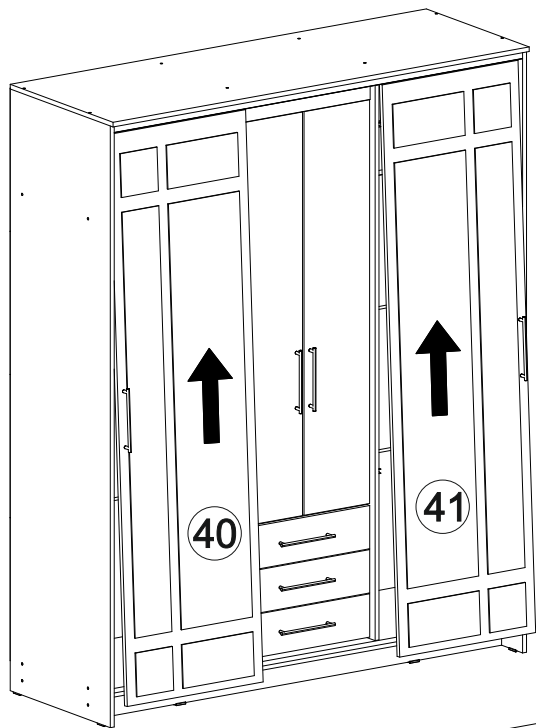

Шкаф-купе Фортуна

| | | |
|------|------|-----|
| | | |
| 1700 | 2100 | 600 |

В мебельном наборе могут быть конструктивные изменения, не указанные в данной инструкции и не ухудшающие качество изделия.

| № дет. | Деталь/Detail | Размер/Size | Кол-во/ Quantity | № упак./ № pack |
|--------|-------------------------------|-------------|---------------------|--------------------|
| 1 | Бок левый/Side left | 2084x584 | 1 | 1/5 |
| 2 | Бок правый/Side right | 2084x584 | 1 | 1/5 |
| 3-6 | Задняя стенка ДВП/Back wall | 1695x495 | 4 | 1/5 |
| 7-9 | Дно ящика ДВП/Bottom | 520x450 | 3 | 1/5 |
| 10 | Перегородка левая/Side left | 1968x525 | 1 | 2/5 |
| 11 | Перегородка правая/Side right | 1968x525 | 1 | 2/5 |
| 12-13 | Вязка/Connecting element | 545x525 | 2 | 2/5 |
| 14 | Вязка/Connecting element | 545x478 | 1 | 2/5 |
| 15-17 | Задняя стенка ящика/Back side | 489x100 | 3 | 2/5 |
| 18 | Крышка/Top | 1700x600 | 1 | 3/5 |
| 19 | Вязка/Connecting element | 1668x530 | 1 | 3/5 |
| 20 | Планка/Plank | 1700x100 | 1 | 3/5 |
| 21-22 | Цоколь/Socle | 1688x100 | 2 | 3/5 |
| 23-25 | Полка/Shelf | 545x450 | 3 | 3/5 |
| 26-28 | Бок ящика левый/Side left | 450x100 | 3 | 3/5 |
| 29-31 | Бок ящика правый/Side right | 450x100 | 3 | 3/5 |
| 32-34 | Фасад ящика/Front | 150x538 | 3 | 3/5 |
| 35 | Планка/Plank | 545x100 | 1 | 3/5 |
| 36-37 | Труба овальная/Oval tube | 540 | 2 | 3/5 |
| 40-41 | Фасад/Front | 1962x555 | 2 | 4/5 |
| 42-43 | Фасад/Front | 1398x268 | 2 | 4/5 |
| 44-47 | Зеркало/Mirror | 150x150 | 4 | 4/5 |
| 48-51 | Зеркало/Mirror | 150x290 | 4 | 4/5 |
| 52-53 | Зеркало/Mirror | 1460x150 | 2 | 4/5 |
| 54-55 | Зеркало/Mirror | 1460x290 | 2 | 4/5 |
| 56-58 | Соединитель ДВП/Connector | 1668 | 3 | 1/5 |

1

2

21

20

3

4

Деталь №19 крепится к бокам направляющей **ВНИЗ**

5