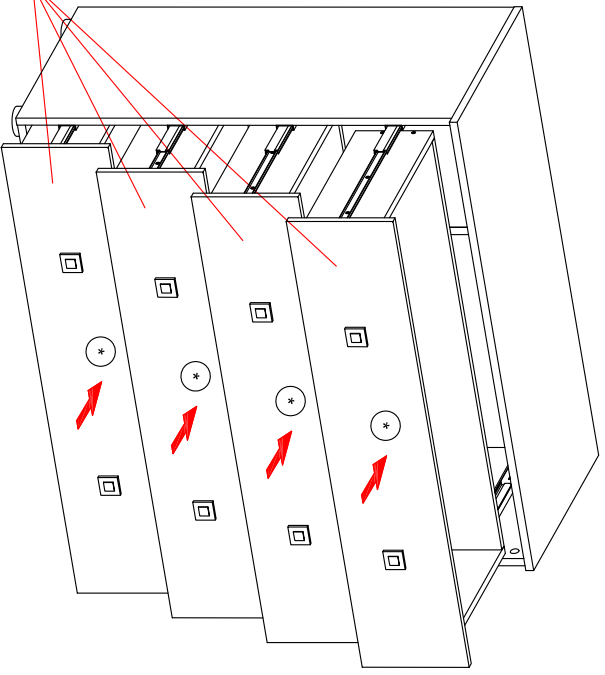

Корпус комод "МОДЕРН"

СТЛ.322.06

0059		x110	0026		3.5x13	x56	0037		4x25	x25		4x35	x32	0066		M4x40	x8	
0083		L=400	x4	0207		x5	0101		x8	0095		L=879 mm	x1	0020		x8		
0022		x8	0045		8x30	x40												
Поз.	Размер	Кол-во	Упаковка	Поз.	Размер	Кол-во	Упаковка	Поз.	Размер	Кол-во	Упаковка	Поз.	Размер	Кол-во	Упаковка			
1	450x898x16	1	пакет 1	6	912x140x16	4	пакет 1	7	912x140x16	4	пакет 1	8	400x160x16	8	пакет 1			
2	450x898x16	1	пакет 1	7	912x140x16	4	пакет 1	8	400x160x16	8	пакет 1	9	912x90x16	4	пакет 1			
3	449x968x16	1	пакет 1	8	400x160x16	8	пакет 1	9	912x90x16	4	пакет 1	10	926x396x3	4	пакет 1			
4	906x495x3	2	пакет 1	9	912x90x16	4	пакет 1											
5	468x1002x16	1	пакет 1	10	926x396x3	4	пакет 1											

МОДЕРН (СТИЛЬ)	СТЛ.327.05
МОДЕРН (ТЕХНО)	СТЛ.328.05
МОДЕРН (АБРИС)	СТЛ.329.05

* - Фасады приобретаются
отдельным комплектом.