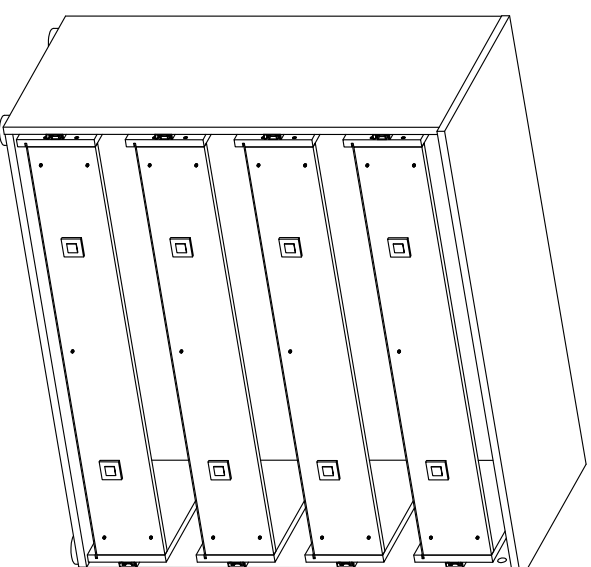

Корпус комод "МОДЕРН"

СТЛ.322.06

0059		x110	0026		3.5x13	x56	0037		4x25	x25		4x35	x32	0066		M4x40	x8	
0083		L=400	x4	0207		x5	0101		x8	0095		L=879 mm	x1	0020		x8		
0022		x8	0045		8x30	x40												
Поз.	Размер	Кол-во	Упаковка	Поз.	Размер	Кол-во	Упаковка	Поз.	Размер	Кол-во	Упаковка	Поз.	Размер	Кол-во	Упаковка			
1	450x898x16	1	пакет 1	6	912x140x16	4	пакет 1	7	912x140x16	4	пакет 1	8	400x160x16	8	пакет 1			
2	450x898x16	1	пакет 1	7	912x140x16	4	пакет 1	8	400x160x16	8	пакет 1	9	912x90x16	4	пакет 1			
3	449x968x16	1	пакет 1	8	400x160x16	8	пакет 1	9	912x90x16	4	пакет 1	10	926x396x3	4	пакет 1			
4	906x495x3	2	пакет 1	9	912x90x16	4	пакет 1											
5	468x1002x16	1	пакет 1	10	926x396x3	4	пакет 1											

МОДЕРН (СТИЛЬ)	СТЛ.327.05
МОДЕРН (ТЕХНО)	СТЛ.328.05
МОДЕРН (АБРИС)	СТЛ.329.05

* - Фасады приобретаются
отдельным комплектом.