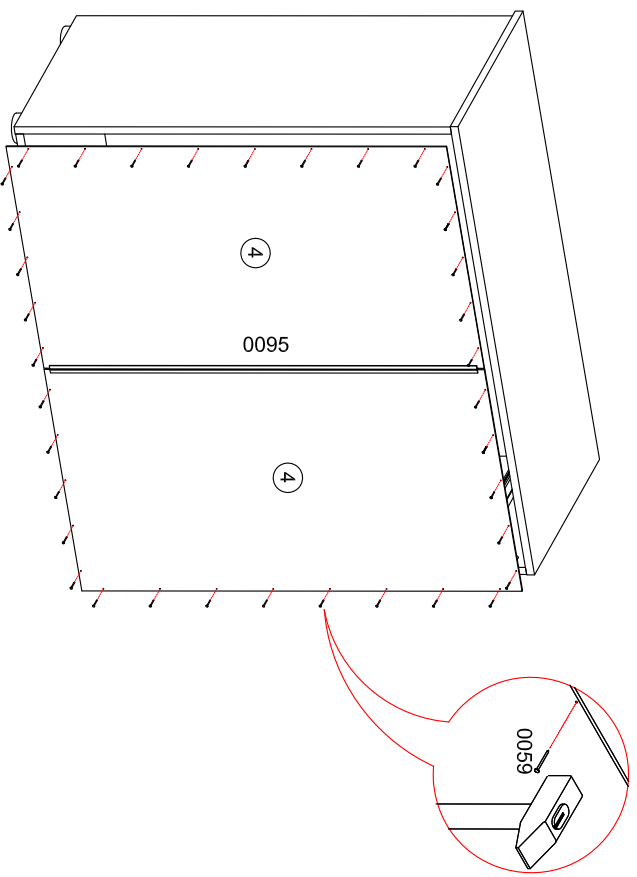

Корпус комод "МОДЕРН"

СТЛ.322.06

0059		x110	0026		3.5x13	x56	0037		4x25	x25		4x35	x32	0066		M4x40	x8	
0083		L=400	x4	0207		x5	0101		x8	0095		L=879 mm	x1	0020		x8		
0022		x8	0045		8x30	x40												
Поз.	Размер	Кол-во	Упаковка	Поз.	Размер	Кол-во	Упаковка	Поз.	Размер	Кол-во	Упаковка	Поз.	Размер	Кол-во	Упаковка			
1	450x898x16	1	пакет 1	6	912x140x16	4	пакет 1	7	912x140x16	4	пакет 1	8	400x160x16	8	пакет 1			
2	450x898x16	1	пакет 1	7	912x140x16	4	пакет 1	8	400x160x16	8	пакет 1	9	912x90x16	4	пакет 1			
3	449x968x16	1	пакет 1	8	400x160x16	8	пакет 1	9	912x90x16	4	пакет 1	10	926x396x3	4	пакет 1			
4	906x495x3	2	пакет 1	9	912x90x16	4	пакет 1											
5	468x1002x16	1	пакет 1	10	926x396x3	4	пакет 1											