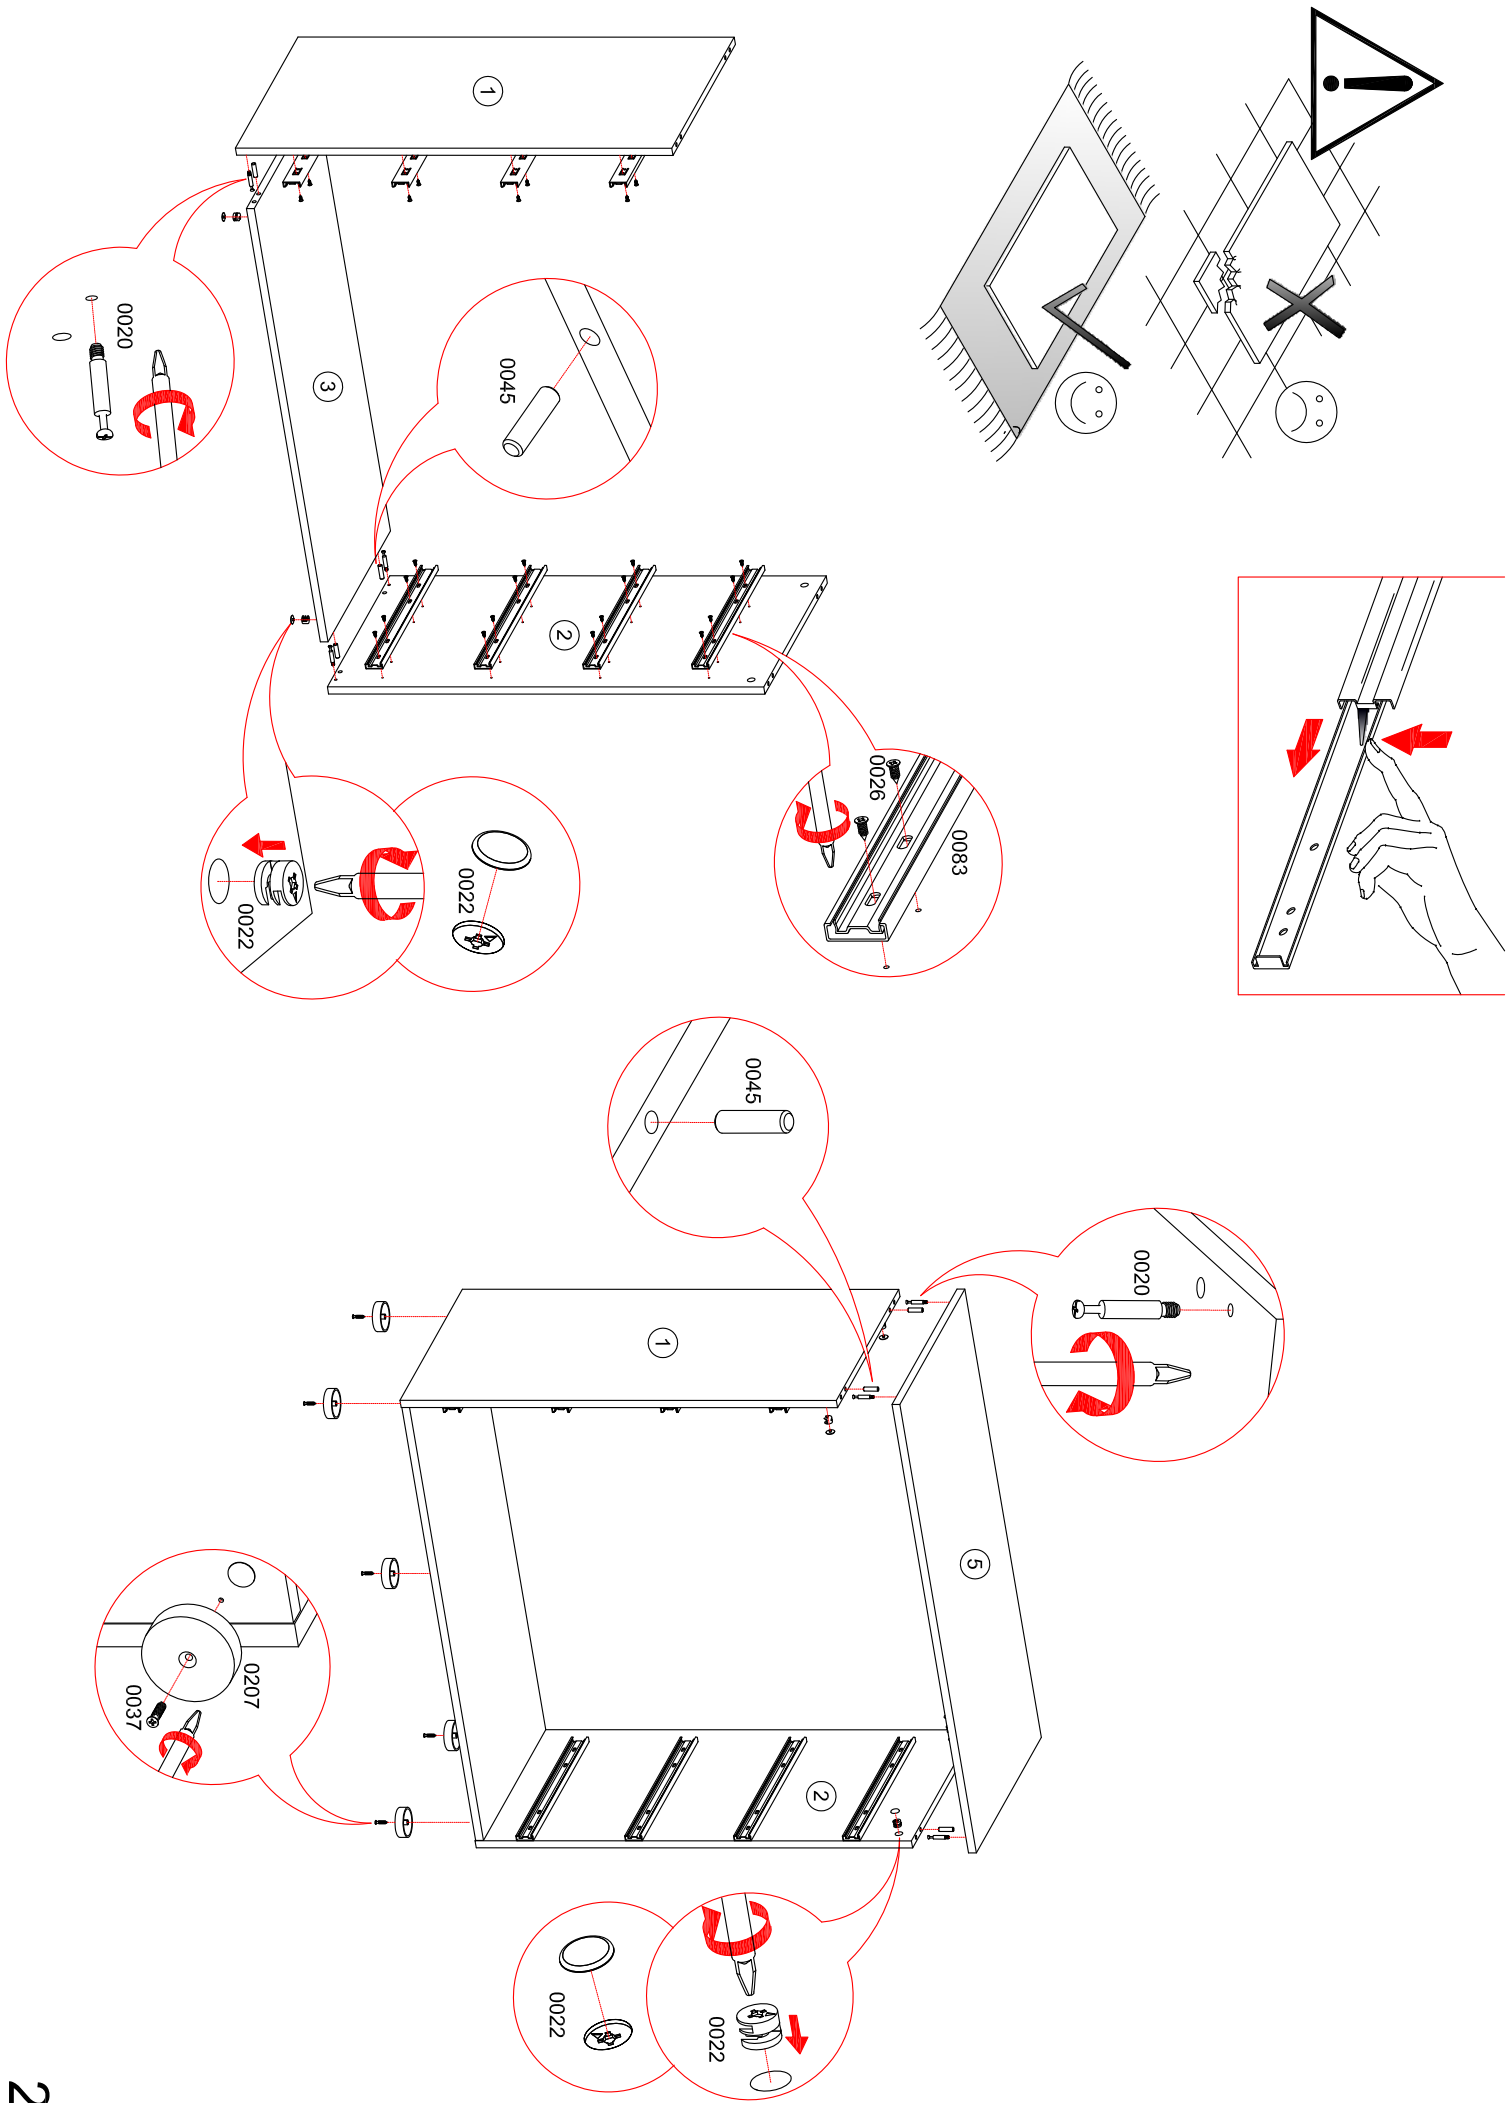

Корпус комод "МОДЕРН"

СТЛ.322.06

0059		x110	0026		3.5x13	x56	0037		4x25	x25		4x35	x32	0066		M4x40	x8	
0083		L=400	x4	0207		x5	0101		x8	0095		L=879 mm	x1	0020		x8		
0022		x8	0045		8x30	x40												
Поз.	Размер	Кол-во	Упаковка	Поз.	Размер	Кол-во	Упаковка	Поз.	Размер	Кол-во	Упаковка	Поз.	Размер	Кол-во	Упаковка			
1	450x898x16	1	пакет 1	6	912x140x16	4	пакет 1	7	912x140x16	4	пакет 1	8	400x160x16	8	пакет 1			
2	450x898x16	1	пакет 1	7	912x140x16	4	пакет 1	8	400x160x16	8	пакет 1	9	912x90x16	4	пакет 1			
3	449x968x16	1	пакет 1	8	400x160x16	8	пакет 1	9	912x90x16	4	пакет 1	10	926x396x3	4	пакет 1			
4	906x495x3	2	пакет 1	9	912x90x16	4	пакет 1											
5	468x1002x16	1	пакет 1	10	926x396x3	4	пакет 1											

МОДЕРН (СТИЛЬ)	СТЛ.327.05
МОДЕРН (ТЕХНО)	СТЛ.328.05
МОДЕРН (АБРИС)	СТЛ.329.05

* - Фасады приобретаются
отдельным комплектом.