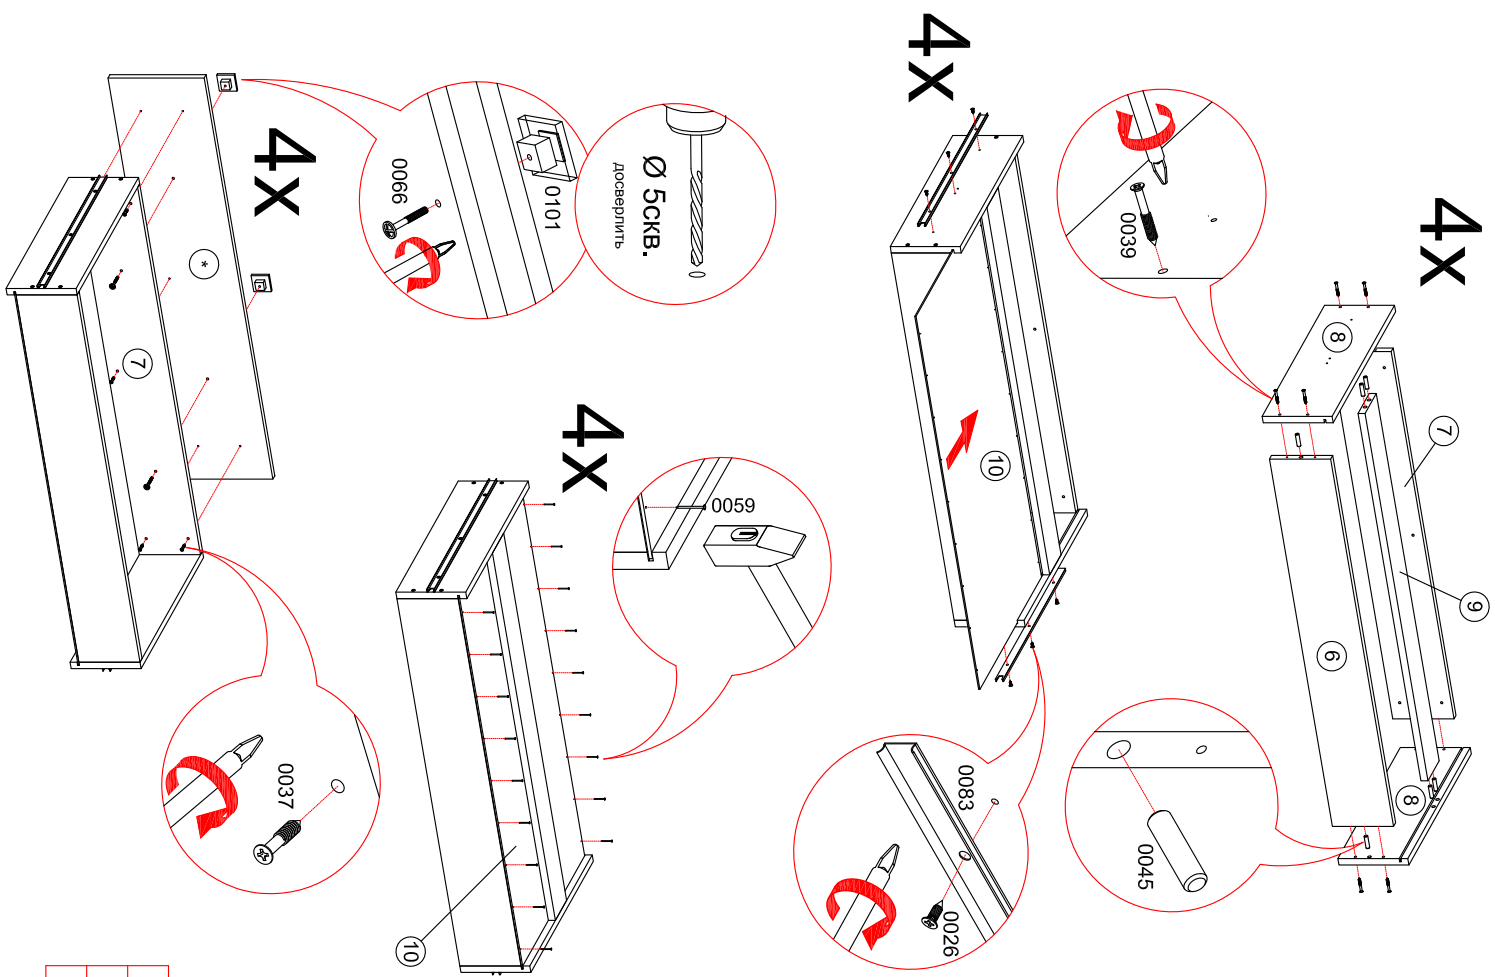

Корпус комод "МОДЕРН"

СТЛ.322.06

0059		x110	0026		3.5x13	x56	0037		4x25	x25		4x35	x32	0066		M4x40	x8	
0083		L=400	x4	0207		x5	0101		x8	0095		L=879 mm	x1	0020		x8		
0022		x8	0045		8x30	x40												
Поз.	Размер	Кол-во	Упаковка	Поз.	Размер	Кол-во	Упаковка	Поз.	Размер	Кол-во	Упаковка	Поз.	Размер	Кол-во	Упаковка			
1	450x898x16	1	пакет 1	6	912x140x16	4	пакет 1	7	912x140x16	4	пакет 1	8	400x160x16	8	пакет 1			
2	450x898x16	1	пакет 1	7	912x140x16	4	пакет 1	8	400x160x16	8	пакет 1	9	912x90x16	4	пакет 1			
3	449x968x16	1	пакет 1	8	400x160x16	8	пакет 1	9	912x90x16	4	пакет 1	10	926x396x3	4	пакет 1			
4	906x495x3	2	пакет 1	9	912x90x16	4	пакет 1											
5	468x1002x16	1	пакет 1	10	926x396x3	4	пакет 1											

МОДЕРН (СТИЛЬ)	СТЛ.327.05
МОДЕРН (ТЕХНО)	СТЛ.328.05
МОДЕРН (АБРИС)	СТЛ.329.05

* - Фасады приобретаются
отдельным комплектом.