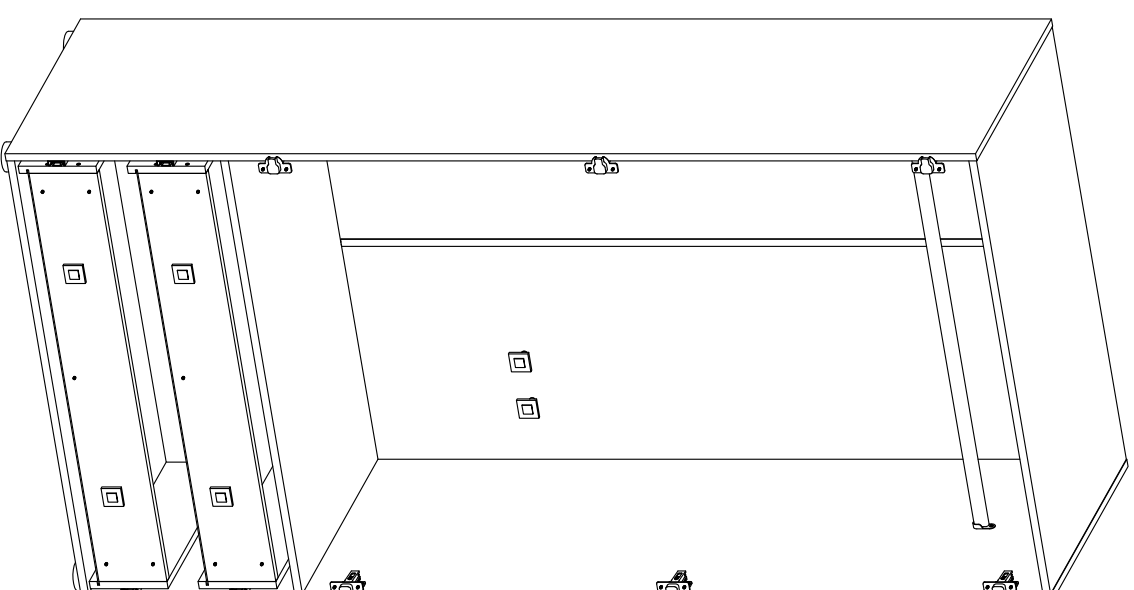

# Корпус шкафа 2-х створчатого "МОДЕРН"

СТЛ.322.05

0059		x92	0026		x28	0032		x16	0037		x15	0039		x16
0063		x2	0066		x4	0083		x2	0207		x5	0005		x6
M4x25			M4x40			L=500						H=2		
0101		x6	0095		x1	0020		x12	0022		x12	0045		x28
			L=423 mm L=1523 mm											
0116		x1	0115		x2	0016		x2						
						D=5 mm								
Плоз.	Размер	Кол-во	Упаковка	Плоз.	Размер	Кол-во	Упаковка							
1	546x1998x16	1	пакет 1	6	912x140x16	2	пакет 2							
2	546x1998x16	1	пакет 1	7	912x140x16	2	пакет 2							
3	545x968x16	1	пакет 2	8	500x160x16	4	пакет 2							
4	545x968x16	2	пакет 2	9	912x90x16	2	пакет 2							
5	1992x495x3	2	пакет 1	10	926x496x3	2	пакет 2							

Стяжка 0016 используется для стягивания м/у собой двух корпусов.

МОДЕРН (СТИЛЬ)	СТП.327.04
МОДЕРН (ТЕХНО)	СТП.328.04
МОДЕРН (АБРИС)	СТП.329.04

\* - Фасады приобретаются  
отдельным комплектом.