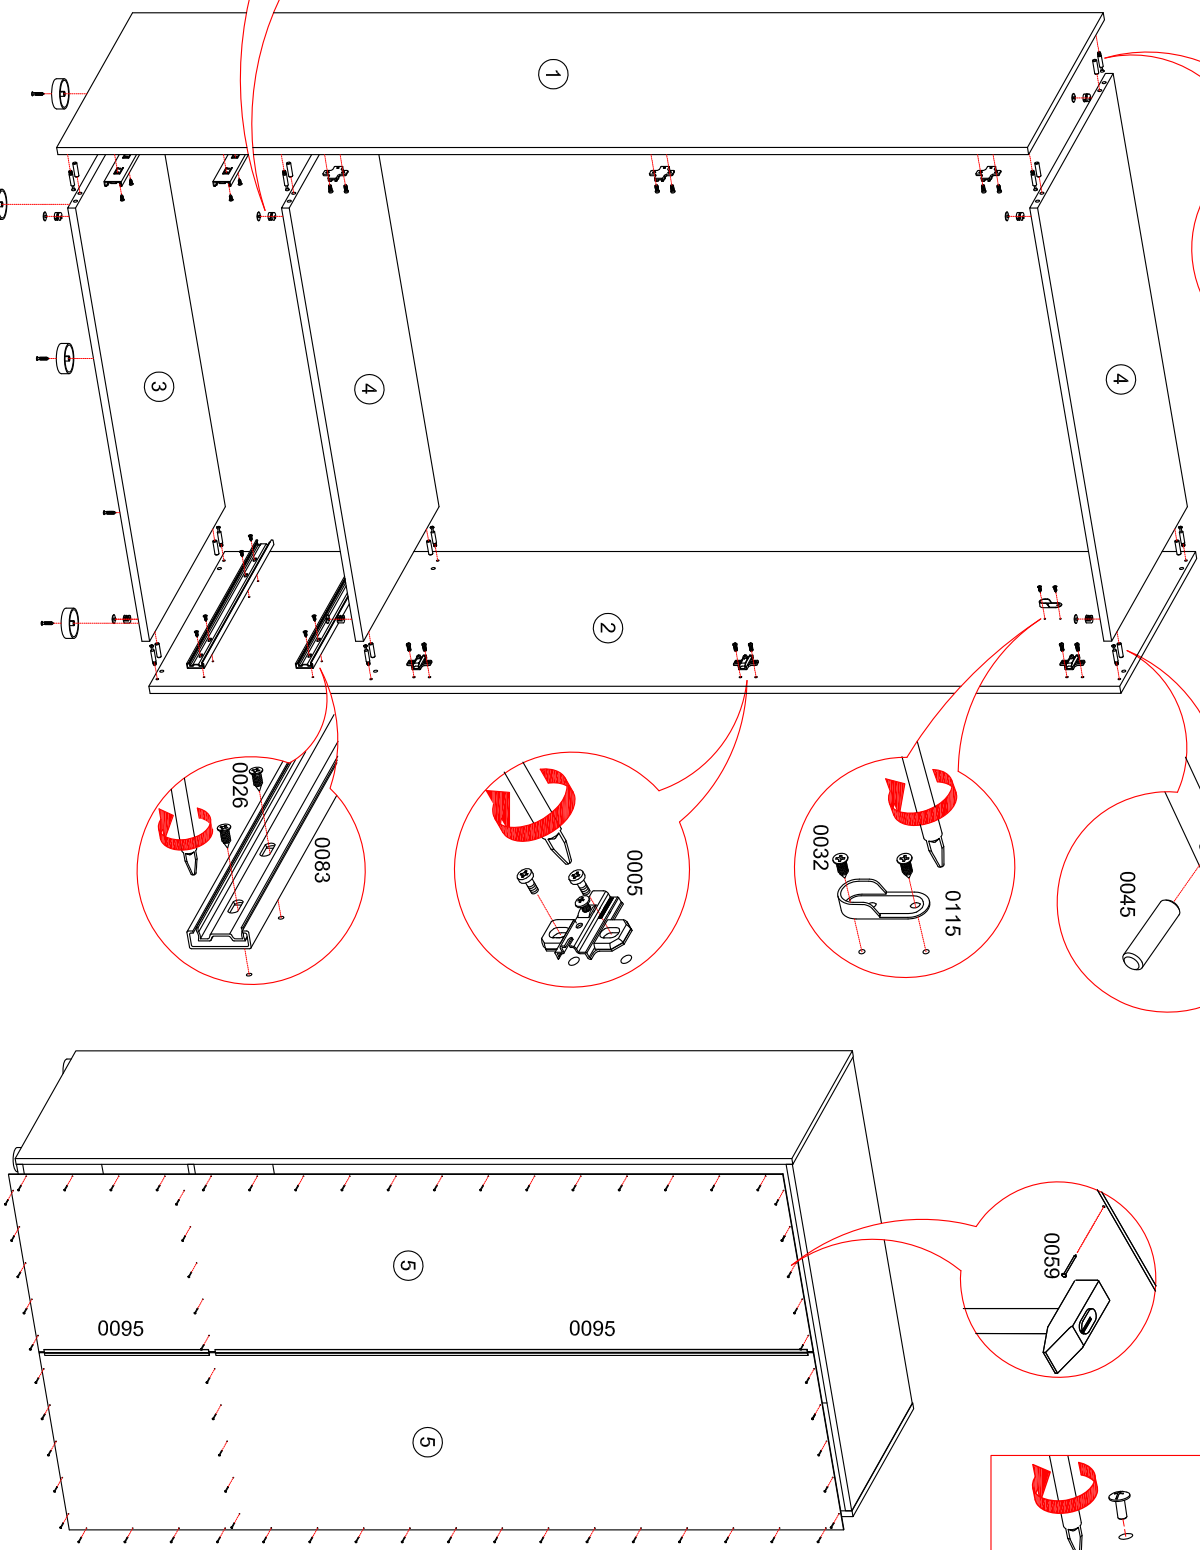

# Корпус шкафа 2-х створчатого "МОДЕРН"

СТЛ.322.05

0059		x92	0026		x28	0032		x16	0037		x15	0039		x16
0063		x2	0066		x4	0083		x2	0207		x5	0005		x6
M4x25			M4x40			L=500						H=2		
0101		x6	0095		x1	0020		x12	0022		x12	0045		x28
			L=423 mm L=1523 mm											
0116		x1	0115		x2	0016		x2						
						D=5 mm								
Плоз.	Размер	Кол-во	Упаковка	Плоз.	Размер	Кол-во	Упаковка							
1	546x1998x16	1	пакет 1	6	912x140x16	2	пакет 2							
2	546x1998x16	1	пакет 1	7	912x140x16	2	пакет 2							
3	545x968x16	1	пакет 2	8	500x160x16	4	пакет 2							
4	545x968x16	2	пакет 2	9	912x90x16	2	пакет 2							
5	1992x495x3	2	пакет 1	10	926x496x3	2	пакет 2							

Стяжка 0016 используется для стягивания м/у собой двух корпусов.

МОДЕРН (СТИЛЬ)	СТП.327.04
МОДЕРН (ТЕХНО)	СТП.328.04
МОДЕРН (АБРИС)	СТП.329.04

\* - Фасады приобретаются  
отдельным комплектом.