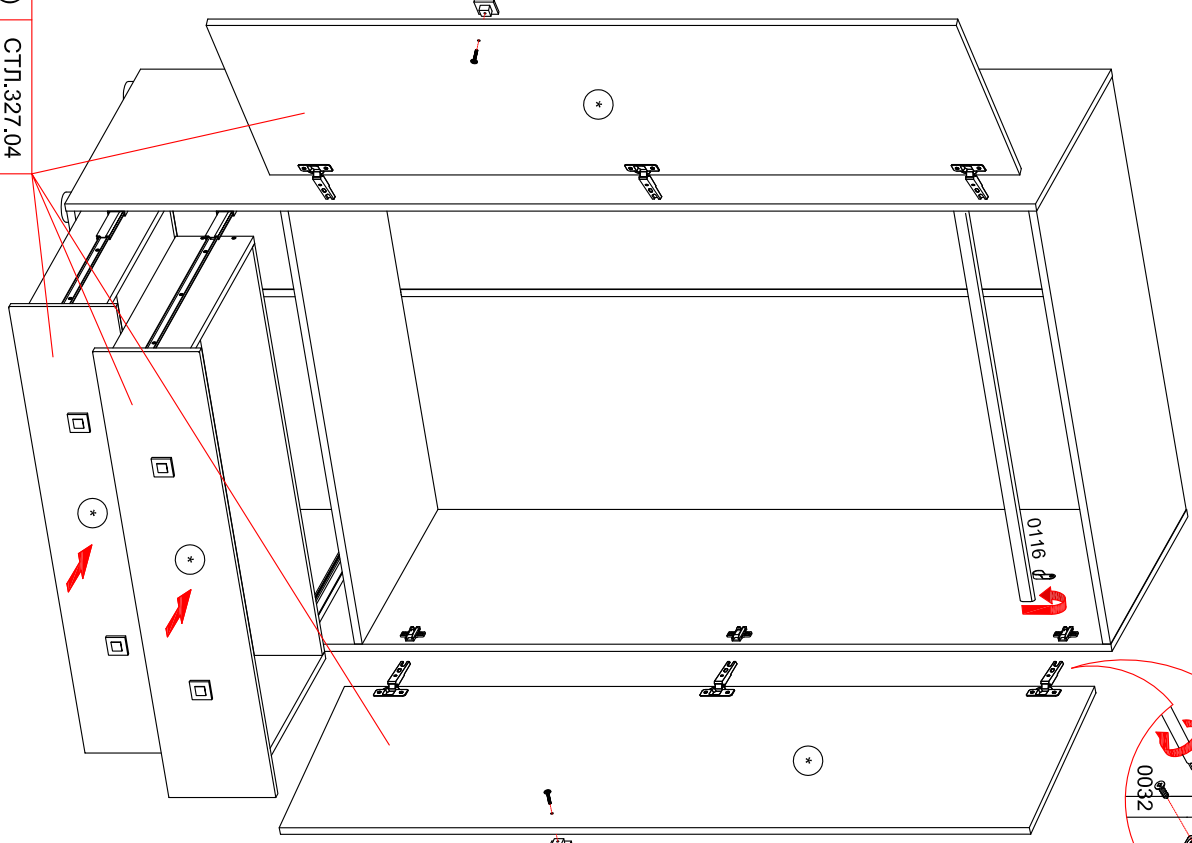

# Корпус шкафа 2-х створчатого "МОДЕРН"

СТЛ.322.05

0059		x92	0026		x28	0032		x16	0037		x15	0039		x16
0063		x2	0066		x4	0083		x2	0207		x5	0005		x6
M4x25			M4x40			L=500						H=2		
0101		x6	0095		x1	0020		x12	0022		x12	0045		x28
			L=423 mm L=1523 mm											
0116		x1	0115		x2	0016		x2						
						D=5 mm								
Плоз.	Размер	Кол-во	Упаковка	Плоз.	Размер	Кол-во	Упаковка							
1	546x1998x16	1	пакет 1	6	912x140x16	2	пакет 2							
2	546x1998x16	1	пакет 1	7	912x140x16	2	пакет 2							
3	545x968x16	1	пакет 2	8	500x160x16	4	пакет 2							
4	545x968x16	2	пакет 2	9	912x90x16	2	пакет 2							
5	1992x495x3	2	пакет 1	10	926x496x3	2	пакет 2							

Стяжка 0016 используется для стягивания м/у собой двух корпусов.

МОДЕРН (СТИЛЬ)	СТП.327.04
МОДЕРН (ТЕХНО)	СТП.328.04
МОДЕРН (АБРИС)	СТП.329.04

\* - Фасады приобретаются  
отдельным комплектом.