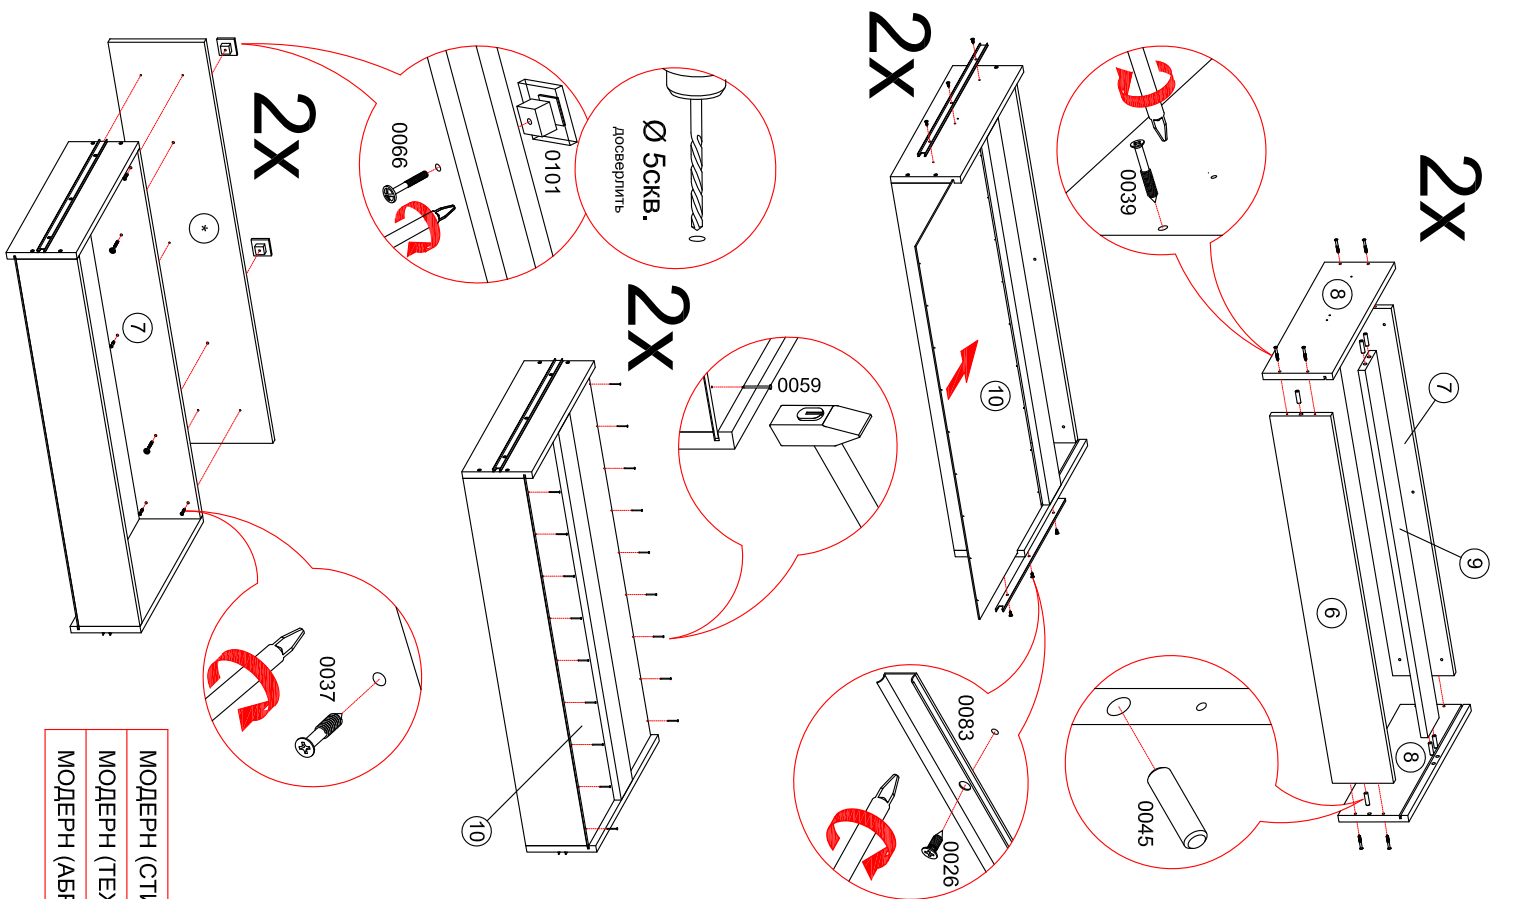

# Корпус шкафа 2-х створчатого "МОДЕРН"

СТЛ.322.05

0059		x92	0026		x28	0032		x16	0037		x15	0039		x16
0063		x2	0066		x4	0083		x2	0207		x5	0005		x6
M4x25			M4x40			L=500						H=2		
0101		x6	0095		x1	0020		x12	0022		x12	0045		x28
			L=423 mm L=1523 mm											
0116		x1	0115		x2	0016		x2						
						D=5 mm								
Плоз.	Размер	Кол-во	Упаковка	Плоз.	Размер	Кол-во	Упаковка							
1	546x1998x16	1	пакет 1	6	912x140x16	2	пакет 2							
2	546x1998x16	1	пакет 1	7	912x140x16	2	пакет 2							
3	545x968x16	1	пакет 2	8	500x160x16	4	пакет 2							
4	545x968x16	2	пакет 2	9	912x90x16	2	пакет 2							
5	1992x495x3	2	пакет 1	10	926x496x3	2	пакет 2							

Стяжка 0016 используется для стягивания м/у собой двух корпусов.

МОДЕРН (СТИЛЬ)	СТП.327.04
МОДЕРН (ТЕХНО)	СТП.328.04
МОДЕРН (АБРИС)	СТП.329.04

\* - Фасады приобретаются  
отдельным комплектом.