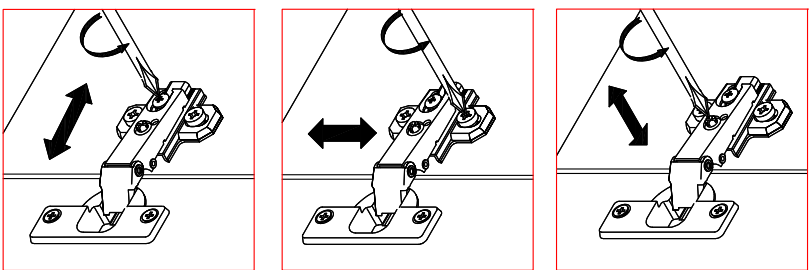

# Корпус шкафа 2-х створчатого "МОДЕРН"

СТЛ.322.05

0059		x92	0026		x28	0032		x16	0037		x15	0039		x16
0063		x2	0066		x4	0083		x2	0207		x5	0005		x6
M4x25			M4x40			L=500						H=2		
0101		x6	0095		x1	0020		x12	0022		x12	0045		x28
			L=423 mm L=1523 mm											
0116		x1	0115		x2	0016		x2						
						D=5 mm								
Плоз.	Размер	Кол-во	Упаковка	Плоз.	Размер	Кол-во	Упаковка							
1	546x1998x16	1	пакет 1	6	912x140x16	2	пакет 2							
2	546x1998x16	1	пакет 1	7	912x140x16	2	пакет 2							
3	545x968x16	1	пакет 2	8	500x160x16	4	пакет 2							
4	545x968x16	2	пакет 2	9	912x90x16	2	пакет 2							
5	1992x495x3	2	пакет 1	10	926x496x3	2	пакет 2							

Стяжка 0016 используется для стягивания м/у собой двух корпусов.

МОДЕРН (СТИЛЬ)	СТП.327.04
МОДЕРН (ТЕХНО)	СТП.328.04
МОДЕРН (АБРИС)	СТП.329.04

\* - Фасады приобретаются  
отдельным комплектом.