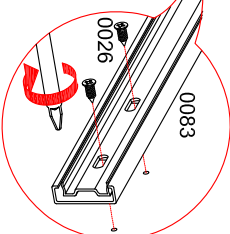

# Корпус шкафа 2-х створчатого "МОДЕРН"

СТЛ.322.05

0059		x92	0026		x28	0032		x16	0037		x15	0039		x16
0063		x2	0066		x4	0083		x2	0207		x5	0005		x6
M4x25			M4x40			L=500						H=2		
0101		x6	0095		x1	0020		x12	0022		x12	0045		x28
			L=423 mm L=1523 mm											
0116		x1	0115		x2	0016		x2						
						D=5 mm								
Плоз.	Размер	Кол-во	Упаковка	Плоз.	Размер	Кол-во	Упаковка							
1	546x1998x16	1	пакет 1	6	912x140x16	2	пакет 2							
2	546x1998x16	1	пакет 1	7	912x140x16	2	пакет 2							
3	545x968x16	1	пакет 2	8	500x160x16	4	пакет 2							
4	545x968x16	2	пакет 2	9	912x90x16	2	пакет 2							
5	1992x495x3	2	пакет 1	10	926x496x3	2	пакет 2							

Стяжка 0016 используется для стягивания м/у собой двух корпусов.

МОДЕРН (СТИЛЬ)	СТП.327.04
МОДЕРН (ТЕХНО)	СТП.328.04
МОДЕРН (АБРИС)	СТП.329.04

\* - Фасады приобретаются  
отдельным комплектом.