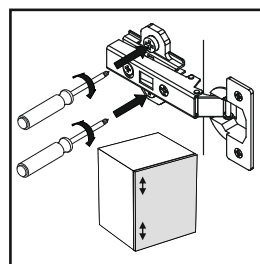

9 ▶

10 ▶

12 ▶

Инструкция по эксплуатации.

Качество и комплектность изделия рекомендуется проверять в магазине при покупке в распакованном виде. Сборка изделия должна производиться в порядке, изложенном в настоящей инструкции. В процессе эксплуатации изделий необходимо периодически затягивать ослабленные винтовые соединения. В случае необходимости перемещения изделия по квартире перед его перестановкой, необходимо полностью освободить его от груза (матраца). Во избежание поломки имеющихся опор передвигание производить приподнимая изделие над уровнем пола. Запрещён прямой контакт с водой. Удаление пыли с изделий следует производить слегка влажной мягкой салфеткой. Во избежание коробления деталей и изменения цвета изделия следует избегать установки мебели на прямых солнечных лучах.