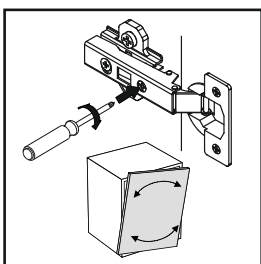

9 ▶

10 ▶

12 ▶

Инструкция по эксплуатации.

Качество и комплектность изделия рекомендуется проверять в магазине при покупке в распакованном виде. Сборка изделия должна производиться в порядке, изложенном в настоящей инструкции. В процессе эксплуатации изделий необходимо периодически затягивать ослабленные винтовые соединения. В случае необходимости перемещения изделия по квартире перед его перестановкой, необходимо полностью освободить его от груза (матраца). Во избежание поломки имеющихся опор передвигание производить приподнимая изделие над уровнем пола. Запрещён прямой контакт с водой. Удаление пыли с изделий следует производить слегка влажной мягкой салфеткой. Во избежание коробления деталей и изменения цвета изделия следует избегать установки мебели на прямых солнечных лучах.