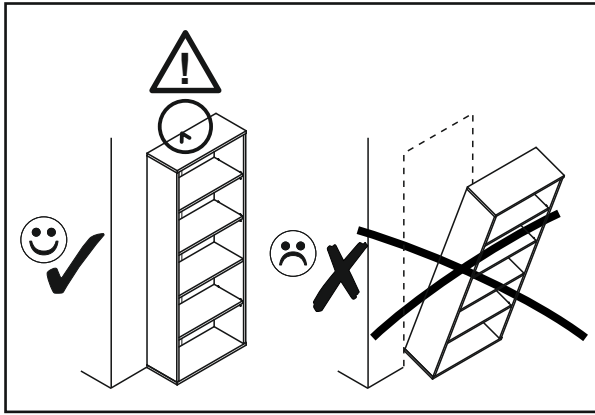

9 ▶

10 ▶

12 ▶

Инструкция по эксплуатации.

Качество и комплектность изделия рекомендуется проверять в магазине при покупке в распакованном виде. Сборка изделия должна производиться в порядке, изложенном в настоящей инструкции. В процессе эксплуатации изделий необходимо периодически затягивать ослабленные винтовые соединения. В случае необходимости перемещения изделия по квартире перед его перестановкой, необходимо полностью освободить его от груза (матраца). Во избежание поломки имеющихся опор передвигание производить приподнимая изделие над уровнем пола. Запрещён прямой контакт с водой. Удаление пыли с изделий следует производить слегка влажной мягкой салфеткой. Во избежание коробления деталей и изменения цвета изделия следует избегать установки мебели на прямых солнечных лучах.