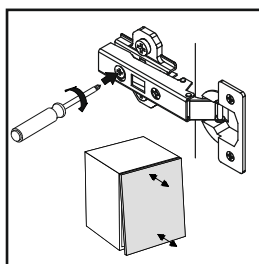

9 ▶

10 ▶

12 ▶

Инструкция по эксплуатации.

Качество и комплектность изделия рекомендуется проверять в магазине при покупке в распакованном виде. Сборка изделия должна производиться в порядке, изложенном в настоящей инструкции. В процессе эксплуатации изделий необходимо периодически затягивать ослабленные винтовые соединения. В случае необходимости перемещения изделия по квартире перед его перестановкой, необходимо полностью освободить его от груза (матраца). Во избежание поломки имеющихся опор передвигание производить приподнимая изделие над уровнем пола. Запрещён прямой контакт с водой. Удаление пыли с изделий следует производить слегка влажной мягкой салфеткой. Во избежание коробления деталей и изменения цвета изделия следует избегать установки мебели на прямых солнечных лучах.