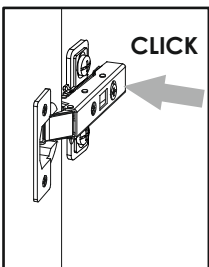

9 ▶

10 ▶

12 ▶

Инструкция по эксплуатации.

Качество и комплектность изделия рекомендуется проверять в магазине при покупке в распакованном виде. Сборка изделия должна производиться в порядке, изложенном в настоящей инструкции. В процессе эксплуатации изделий необходимо периодически затягивать ослабленные винтовые соединения. В случае необходимости перемещения изделия по квартире перед его перестановкой, необходимо полностью освободить его от груза (матраца). Во избежание поломки имеющихся опор передвигание производить приподнимая изделие над уровнем пола. Запрещён прямой контакт с водой. Удаление пыли с изделий следует производить слегка влажной мягкой салфеткой. Во избежание коробления деталей и изменения цвета изделия следует избегать установки мебели на прямых солнечных лучах.