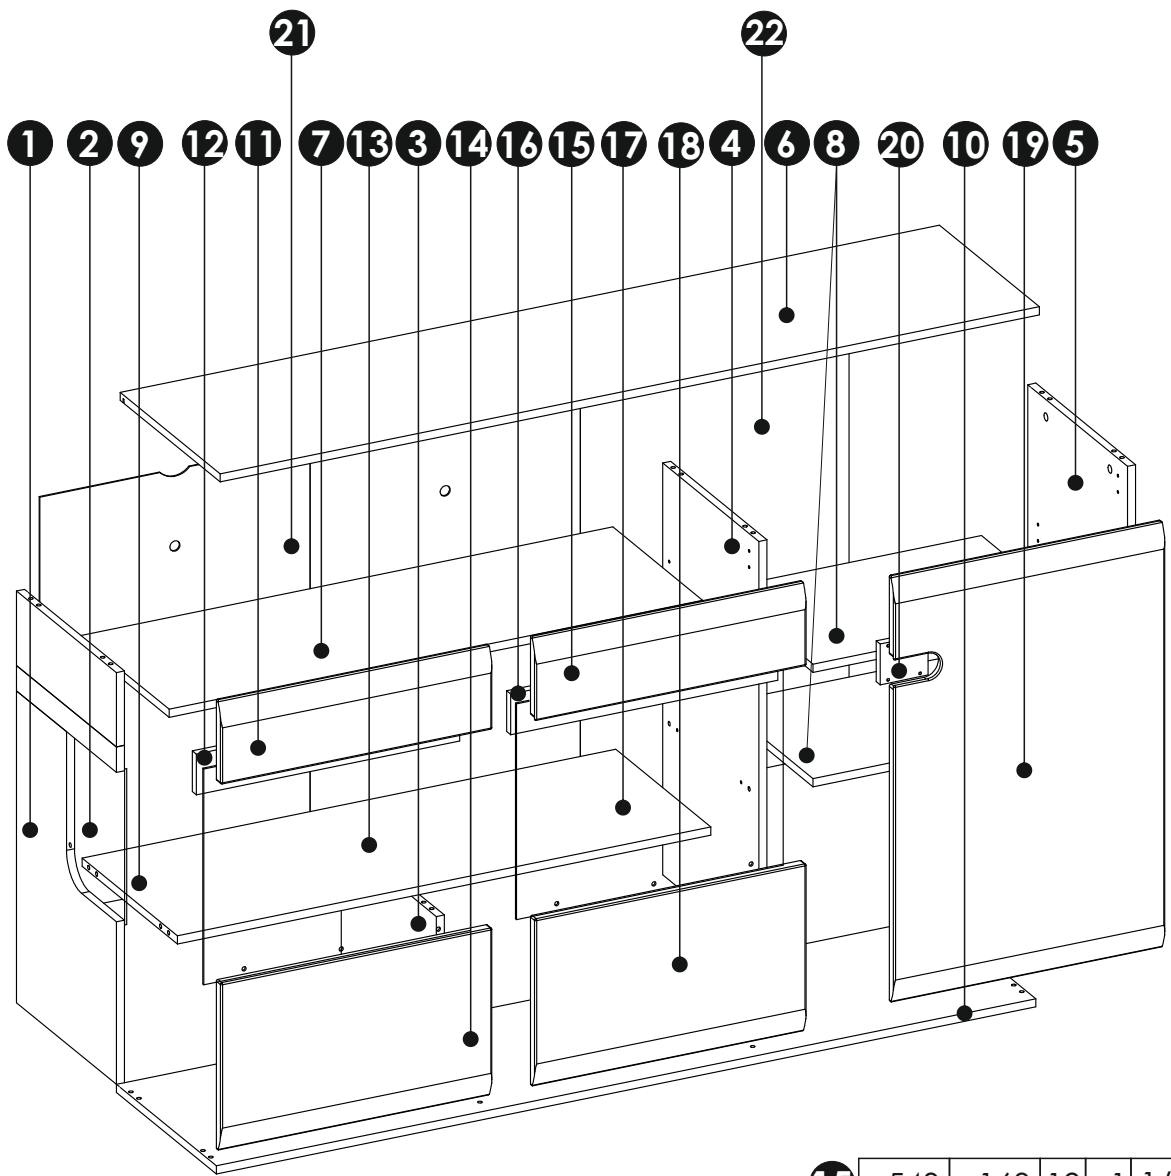

Инструкция по сборке

Набор модульной мебели «LIMATE»

Комод 3D/ТУР 42

АН-027.09.00.00

Дата изготовления

Штамп ОТК

ИООО « АНРЭКС »

Республика Беларусь, 224025
г.Брест, ул. Катин Бор, 119
тел/факс (+375162) 29-74-68

1	808	400	16	x1	2/2
2	292	224	4	x1	1/2
3	299	396	16	x1	1/2
4	808	400	16	x1	1/2
5	808	400	16	x1	1/2
6	1640	403	16	x1	2/2
7	1066	370	16	x1	2/2

8	520	370	16	x2	2/2
9	1068	396	16	x1	2/2
10	1640	400	16	x1	2/2
11	543	160	19	x1	1/2
12	527	80	16	x1	1/2
13	527	418	4	x1	1/2
14	543	333	19	x1	1/2

15	543	160	19	x1	1/2
16	535	80	16	x1	1/2
17	535	418	4	x1	1/2
18	543	333	19	x1	1/2
19	543	836	19	x1	1/2
20	96	80	16	x1	1/2
21	832	1088	3	x1	1/2
22	832	544	3	x1	1/2

2 ▶

3 ▶

4 ▶

5 ▶

6 ▶

7 ▶

8 ▶