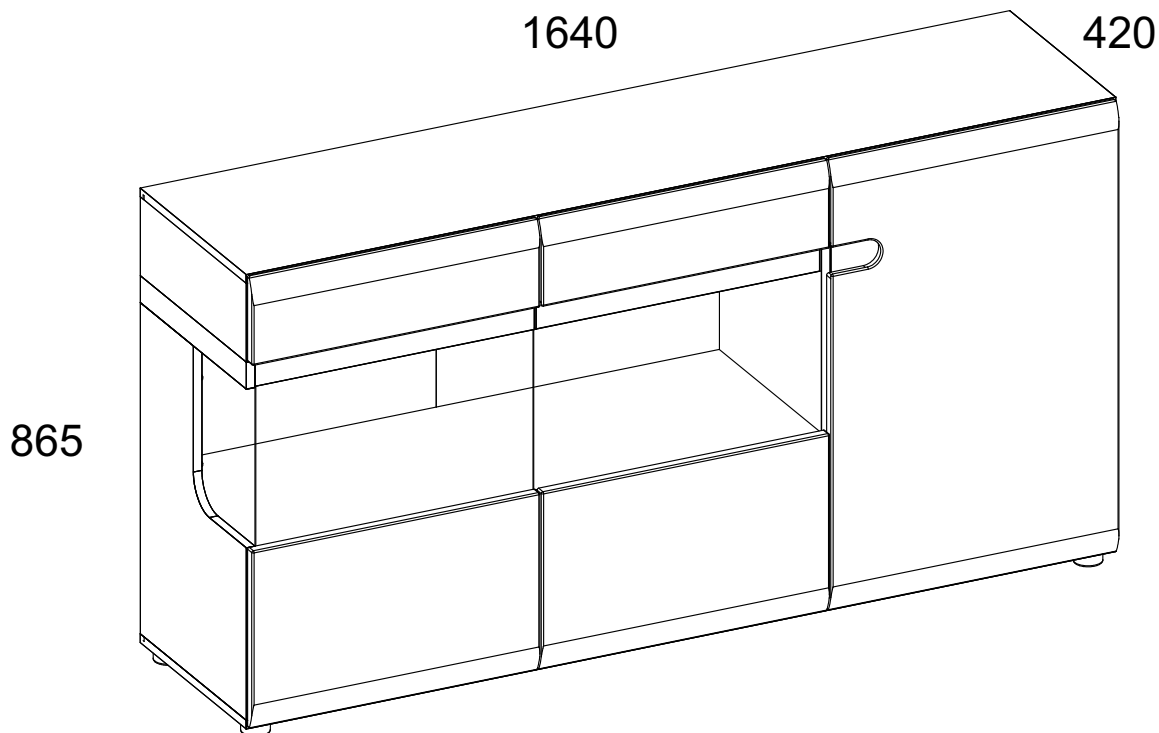

Инструкция по сборке

Набор модульной мебели «LIMATE»

Комод 3D/ТУР 42

АН-027.09.00.00

Дата изготовления

Штамп ОТК

ИООО « АНРЭКС »

Республика Беларусь, 224025
г.Брест, ул. Катин Бор, 119
тел/факс (+375162) 29-74-68

1	808	400	16	x1	2/2
2	292	224	4	x1	1/2
3	299	396	16	x1	1/2
4	808	400	16	x1	1/2
5	808	400	16	x1	1/2
6	1640	403	16	x1	2/2
7	1066	370	16	x1	2/2

8	520	370	16	x2	2/2
9	1068	396	16	x1	2/2
10	1640	400	16	x1	2/2
11	543	160	19	x1	1/2
12	527	80	16	x1	1/2
13	527	418	4	x1	1/2
14	543	333	19	x1	1/2