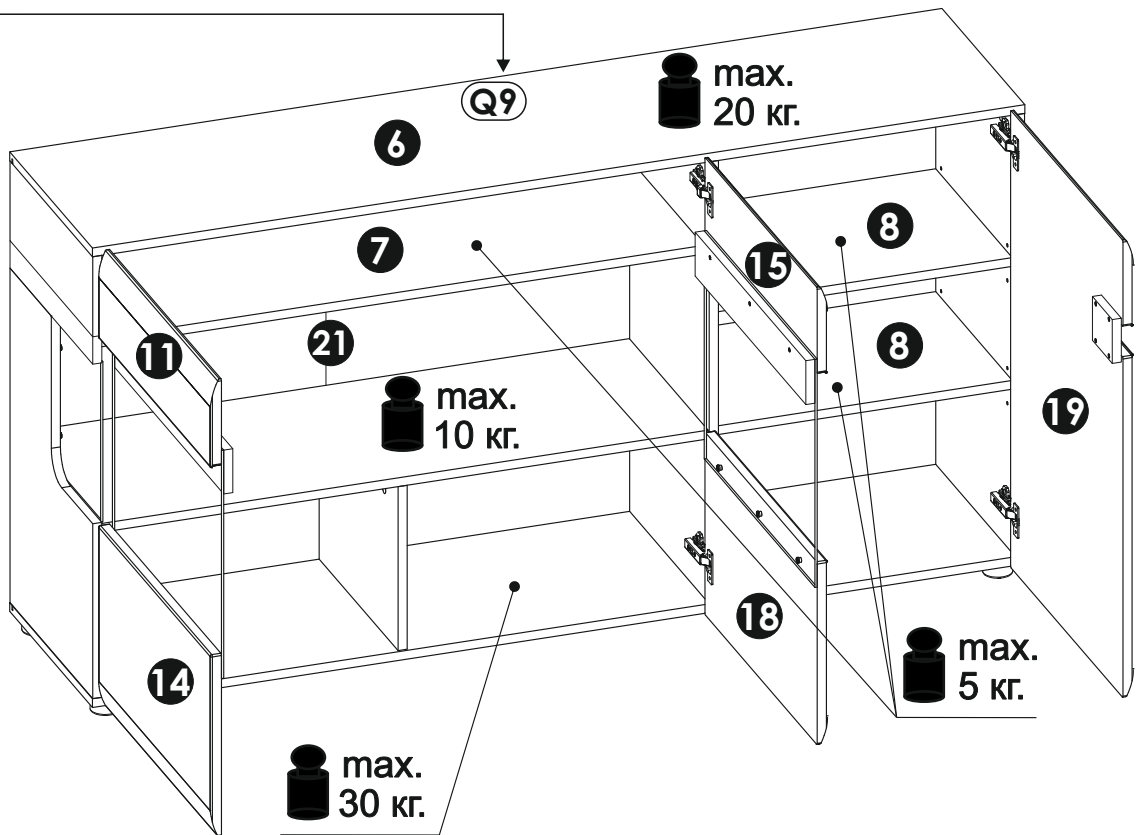

9 ▶

10 ▶

12 ▶

Инструкция по эксплуатации.

Качество и комплектность изделия рекомендуется проверять в магазине при покупке в распакованном виде. Сборка изделия должна производиться в порядке, изложенном в настоящей инструкции. В процессе эксплуатации изделий необходимо периодически затягивать ослабленные винтовые соединения. В случае необходимости перемещения изделия по квартире перед его перестановкой, необходимо полностью освободить его от груза (матраца). Во избежание поломки имеющихся опор передвигание производить приподнимая изделие над уровнем пола. Запрещён прямой контакт с водой. Удаление пыли с изделий следует производить слегка влажной мягкой салфеткой. Во избежание коробления деталей и изменения цвета изделия следует избегать установки мебели на прямых солнечных лучах.