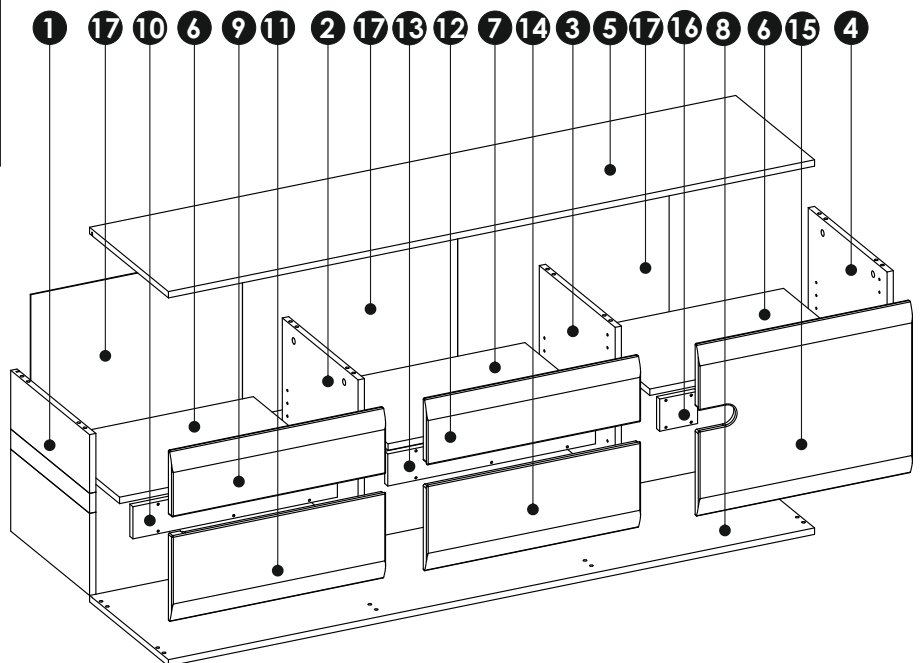

Инструкция по сборке

Набор модульной мебели «LIMATE»

Тумба RTV 3D/ТУР 51

АН-027.12.00.00

Дата изготовления

Штамп ОТК

ИООО « АНРЭКС »
Республика Беларусь, 224025
г.Брест, ул. Катин Бор, 119
тел/факс (+375162) 29-74-68

1	400	400	16	x1	2/2
2	400	400	16	x1	2/2
3	400	400	16	x1	2/2
4	400	400	16	x1	2/2
5	1640	403	16	x1	2/2
6	520	370	16	x2	1/2

7	528	370	16	x1	1/2
8	1640	400	16	x1	2/2
9	543	160	19	x1	1/2
10	519	80	16	x1	1/2
11	543	218	19	x1	1/2
12	543	160	19	x1	1/2