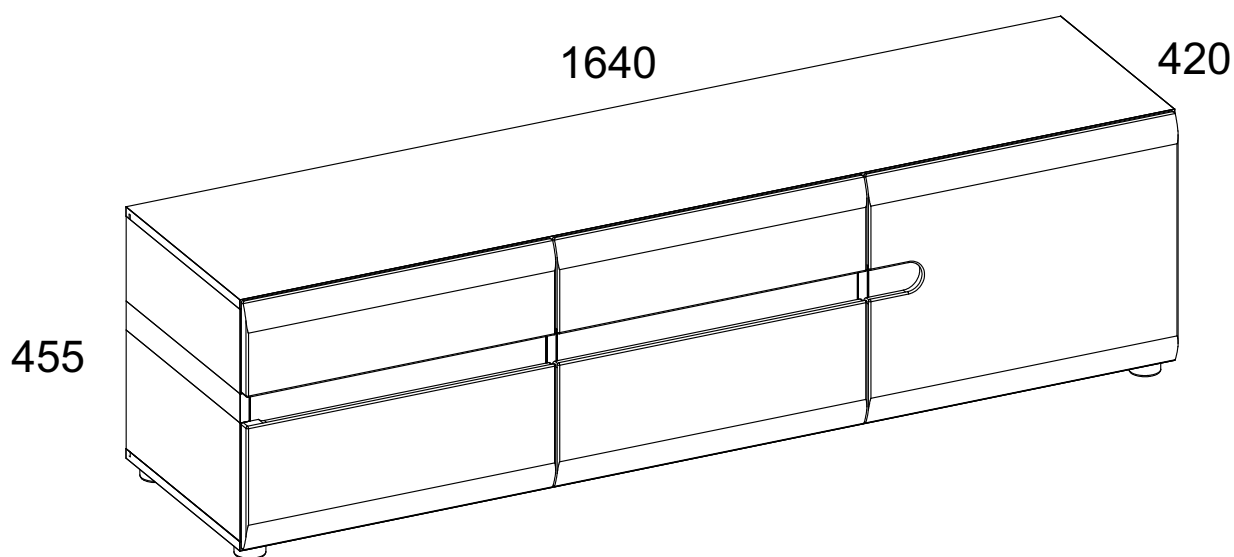

Инструкция по сборке

Набор модульной мебели «LIMATE»

Тумба RTV 3D/ТУР 51

АН-027.12.00.00

Дата изготовления

Штамп ОТК

ИООО « АНРЭКС »
Республика Беларусь, 224025
г.Брест, ул. Катин Бор, 119
тел/факс (+375162) 29-74-68

1	400	400	16	x1	2/2
2	400	400	16	x1	2/2
3	400	400	16	x1	2/2
4	400	400	16	x1	2/2
5	1640	403	16	x1	2/2
6	520	370	16	x2	1/2

7	528	370	16	x1	1/2
8	1640	400	16	x1	2/2
9	543	160	19	x1	1/2
10	519	80	16	x1	1/2
11	543	218	19	x1	1/2
12	543	160	19	x1	1/2