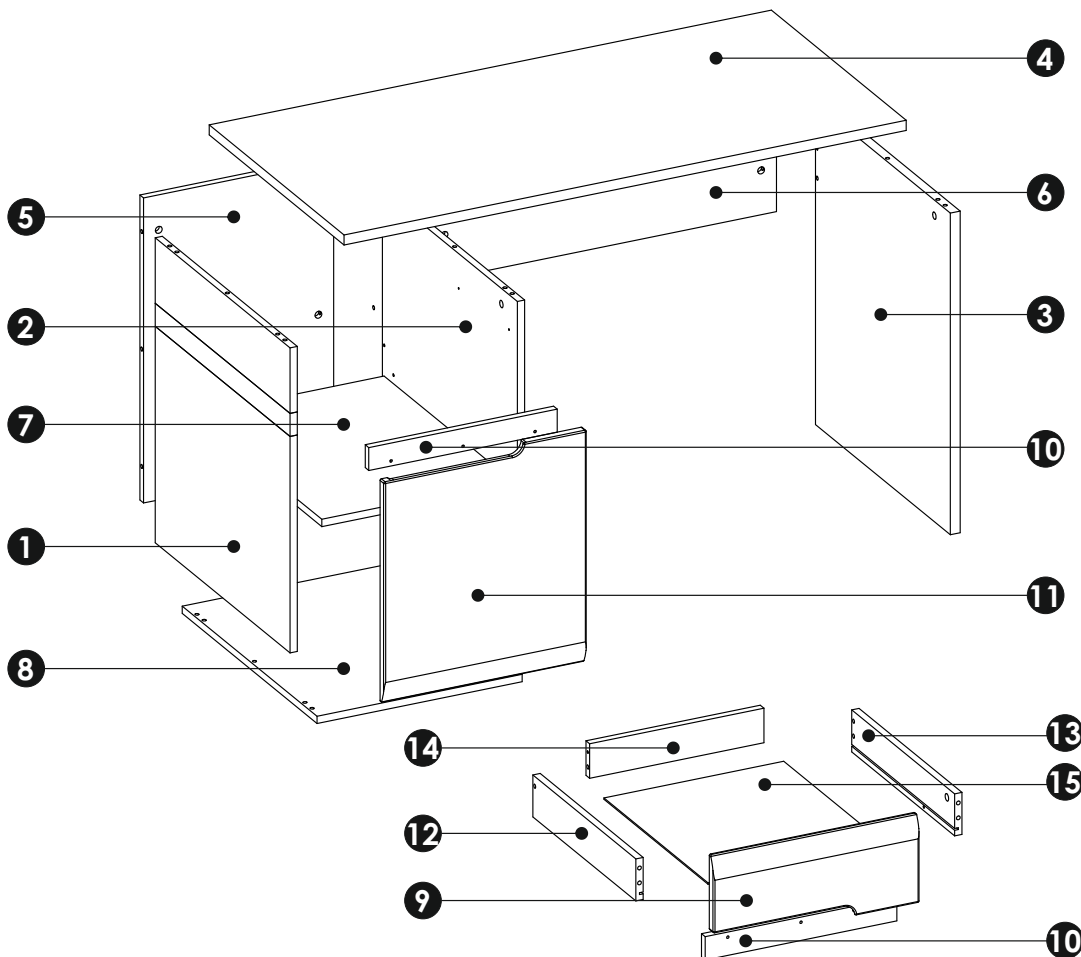

Инструкция по сборке

Набор модульной мебели «LIMATE»

Стол письменный / ТУР 80

АН-027.31.00.00

Дата изготовления

Штамп ОТК

ИООО « АНРЭКС »
Республика Беларусь, 224025
г.Брест, ул. Катин Бор, 119
тел/факс (+375162) 29-74-68

1	665	600	16	x1	1/1
2	665	600	16	x1	1/1
3	701	600	22	x1	1/1
4	1252	600	22	x1	1/1
5	423	665	16	x1	1/1
6	772	193	16	x1	1/1
7	421	569	16	x1	1/1
8	456	600	16	x1	1/1
9	450	186	19	x1	1/1
10	419	50	16	x2	1/1
11	450	509	19	x1	1/1
12	450	90	16	x1	1/1
13	450	90	16	x1	1/1
14	381	74	16	x1	1/1
15	391	455	3	x1	1/1