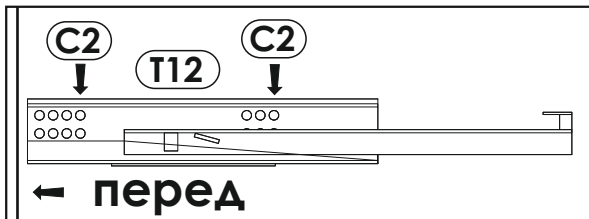

Инструкция по сборке

Набор модульной мебели «LIMATE»

Стол письменный / ТУР 80

АН-027.31.00.00

Дата изготовления

Штамп ОТК

ИООО « АНРЭКС »
Республика Беларусь, 224025
г.Брест, ул. Катин Бор, 119
тел/факс (+375162) 29-74-68

1	665	600	16	x1	1/1
2	665	600	16	x1	1/1
3	701	600	22	x1	1/1
4	1252	600	22	x1	1/1
5	423	665	16	x1	1/1
6	772	193	16	x1	1/1
7	421	569	16	x1	1/1
8	456	600	16	x1	1/1
9	450	186	19	x1	1/1
10	419	50	16	x2	1/1
11	450	509	19	x1	1/1
12	450	90	16	x1	1/1
13	450	90	16	x1	1/1
14	381	74	16	x1	1/1
15	391	455	3	x1	1/1