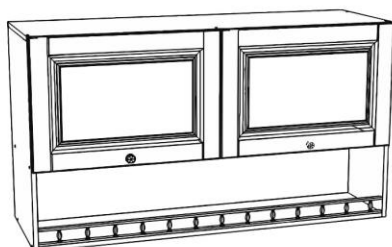

ИП Телицин А.В.
606019, Нижегородская обл.
г.Дзержинск, ул.Пирогова д, 3А
Тел. (8313) 25-18-81

Гостиная «Вероника» Подвесной шкаф

Комплектовочная ведомость

Инструкция по сборке

Уважаемый покупатель! Для максимального увеличения срока эксплуатации нашей мебели необходимо соблюдать условия её хранения, правила эксплуатации и ухода за ней.

1. В мебели, имеющей крепление болтами, винтами, шурупами, при ослаблении соединений необходимо периодически их подкручивать.
2. Берегите мебель от механических повреждений, от попадания на ее поверхность воды, растворителей, щелочей и кислот. При случайном попадании жидкости немедленно вытереть сухой мягкой тканью.
3. При уборке мебели нельзя использовать абразивные материалы. Пользуйтесь специальными чистящими средствами. Пыль с поверхности удаляйте сухой мягкой тканью.
4. Мебель должна быть защищена от прямого попадания солнечных лучей, не должна размещаться вблизи отопительных приборов, сырых и холодных стен.
5. Мебель рекомендуется эксплуатировать в помещениях с температурой воздуха не ниже +10°C и относительной влажности 65±15%.
6. Не следует ставить на поверхность мебели горячие предметы.

Фирма-изготовитель оставляет за собой право проводить конструктивно-художественные изменения, связанные с внедрением новых материалов и технологий, направленных на повышение качества изделий.

Гарантийный срок эксплуатации мебели 24 месяца, при соблюдении условий хранения, сборки и эксплуатации. По дефектам, появившимся из-за несоблюдения правил эксплуатации и ухода за мебелью претензии не принимаются. Претензии по качеству принимаются в течении гарантийного срока эксплуатации (24 месяца), по месту покупки с предъявлением товарного чека и ярлыка с упаковки.

Детали из ЛДСП					
Поз.	Наименование	Кол-во	Длина	Ширина	№ пакета
1	Крыша	1	1300	424	
2	Стойка левая	1	704	424	
3	Стойка правая	1	704	424	
4	Стойка средняя	1	415	410	
5	Щит горизонтальный	1	1268	410	
6	Дно	1	1268	424	
7	Стенка задняя	1	257	1268	
8	Полка съемная	2	624	340	
Детали из МДФ					
Поз.	Наименование	Кол-во	Длина	Ширина	
9	Фасад	2	446	646	
Детали из ЛХДВ					
10	Задняя стенка	1	439	1282	
Дополнительные детали					
11	Балюстрада	1	1262		

Фурнитура

а	Евровинт/заглушка		18/18
б	Петля 4-шарнирная		4
в	Газлифт		4
г	Еврошуруп 6x11		8
д	Саморез 3,5x16		10
е	Полкодержатель		8
ж	Ручка		2
з	Стяжка эксцентриковая/заглушка		8/8
и	Ключ для евровинта		1
к	Гвозди		50
л	Саморез 4x30		8
м	Межсекционная стяжка		4
н	Уголок для навески шкафа		2
о	Болт М6		2
п	Гайка М6		2
р	Шайба М6		2

Эксцентриковая стяжка

дюбель эксцентрик

Рис.1