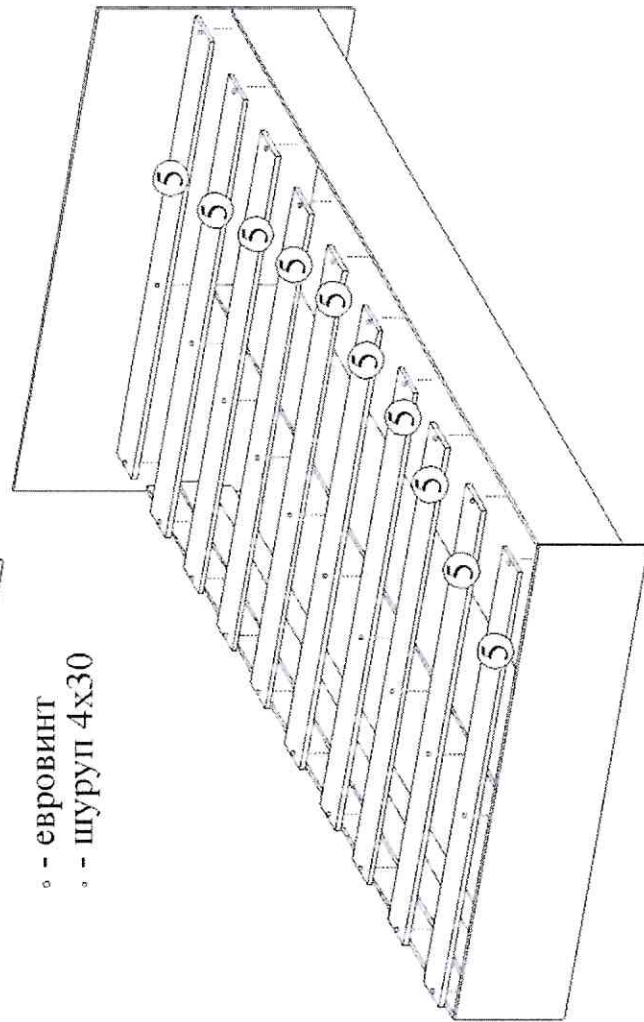

# Кровать «Эконом» 1, 2 м.

○ - еврвинт  
 • - шуруп 4х30

## Ведомость комплектующая

Поз.	Наименование	Размер, мм	Кол-во
1	Царга	2000×250	2
2	Щит ножной	1232×350	1
3	Щит головной	1250×900	1
4	Опора	2000×250	1
5	Лаги	1200×155	8
6	Еврвинт		12
7	Копыто		7
8	Гвоздь		14
9	Евроклуч		1
10	Заглушки		12
11	Шуруп	4×30	30