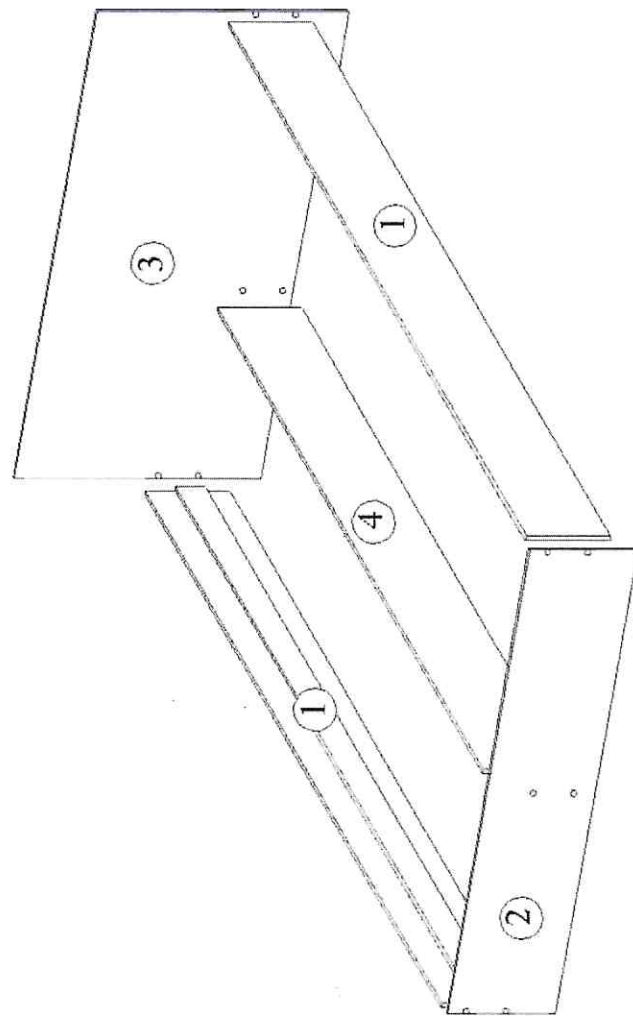

# Кровать «Эконом» 1, 2 м.

○ - еврвинт  
 • - шуруп 4х30

## Ведомость комплектующая

Поз.	Наименование	Размер, мм	Кол-во
1	Царга	2000×250	2
2	Щит ножной	1232×350	1
3	Щит головной	1250×900	1
4	Опора	2000×250	1
5	Лаги	1200×155	8
6	Еврвинт		12
7	Копыто		7
8	Гвоздь		14
9	Евроклуч		1
10	Заглушки		12
11	Шуруп	4×30	30