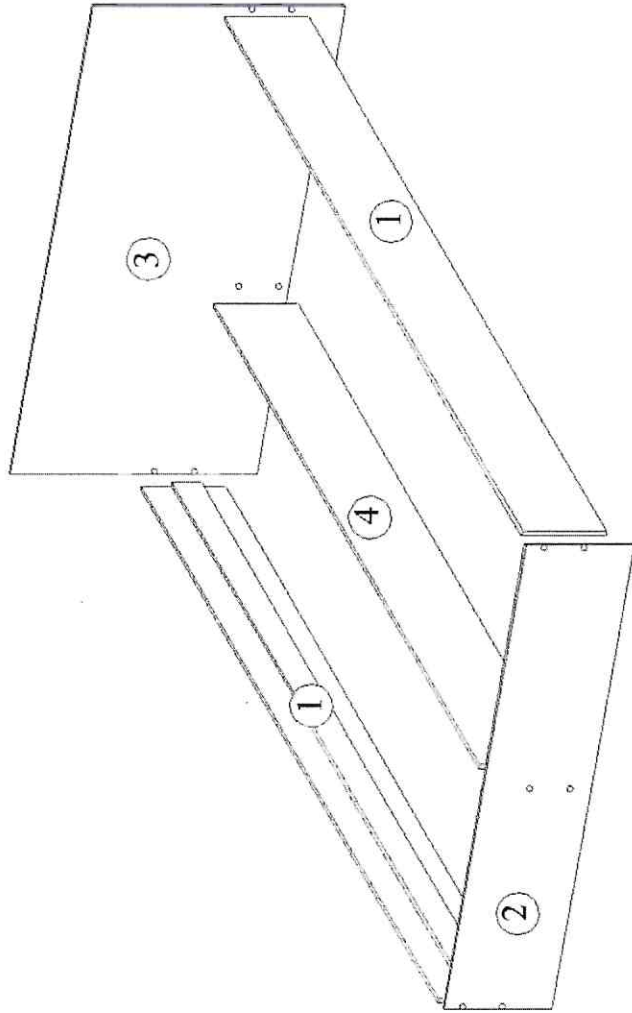

Кровать «Эконом» 1,4 м.

Ведомость комплектующая

Поз.	Наименование	Размер, мм	Кол-во
1	Царга	2000×250	2
2	Щит ножной	1432×350	1
3	Щит головной	1450×900	1
4	Опора	2000×250	1
5	Лаги	1400×155	8
6	Евровинт		12
7	Копыто		7
8	Гвоздь		14
9	Еврокляч		1
10	Заглушки		12
11	Шуруп	4×30	30

◦ - евровинт
 • - шуруп 4х30