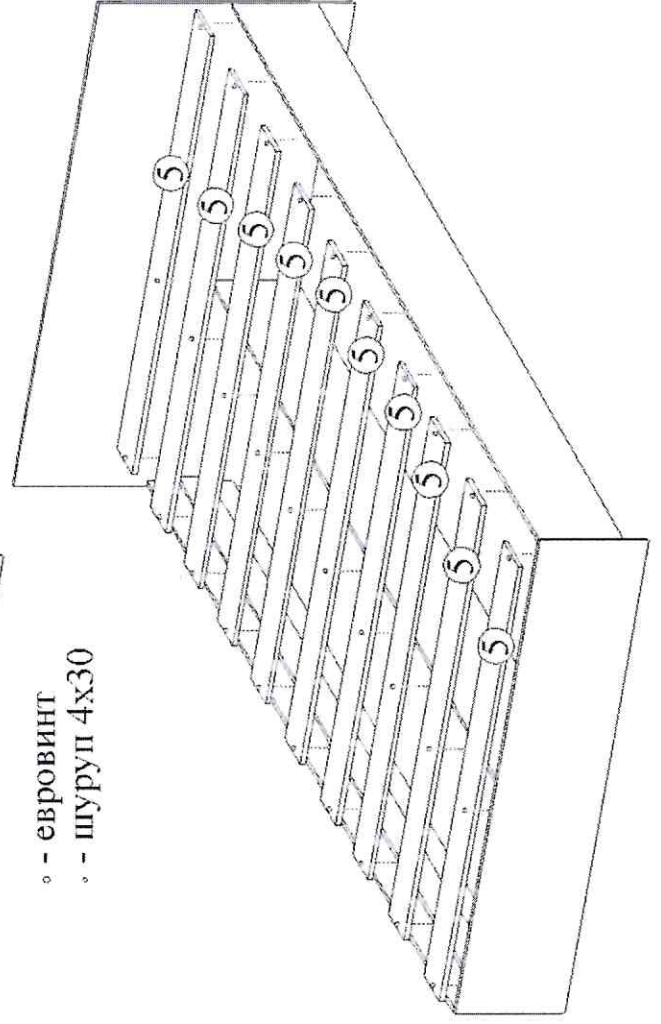

Кровать «Эконом» 1,4 м.

Ведомость комплектующая

Поз.	Наименование	Размер, мм	Кол-во
1	Царга	2000×250	2
2	Щит ножной	1432×350	1
3	Щит головной	1450×900	1
4	Опора	2000×250	1
5	Лаги	1400×155	8
6	Евровинт		12
7	Копыто		7
8	Гвоздь		14
9	Еврокляч		1
10	Заглушки		12
11	Шуруп	4×30	30

◦ - евровинт
 • - шуруп 4х30