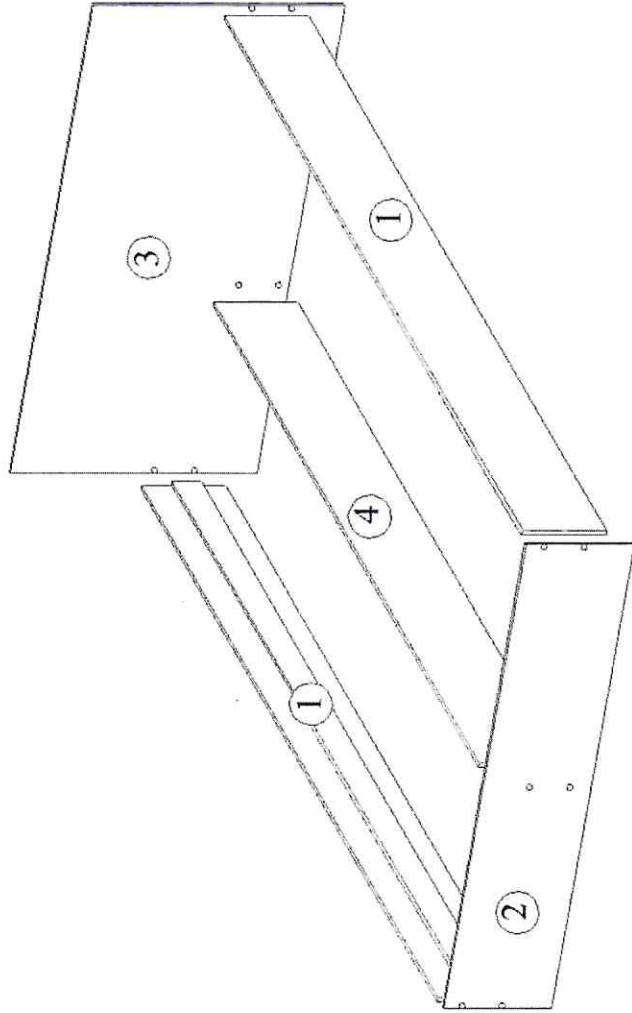

# Кровать «Эконом» 1,6 м.

## Ведомость комплектующая

Поз.	Наименование	Размер, мм	Кол-во
1	Царга	2000×250	2
2	Щит ножной	1632×350	1
3	Щит головной	1650×900	1
4	Опора	2000×250	1
5	Лаги	1600×155	8
6	Евровинт		12
7	Копыто		7
8	Гвоздь		14
9	Еврокляч		1
10	Заглушки		12
11	Шуруп	4×30	30

° - евровинт  
 ° - шуруп 4х30