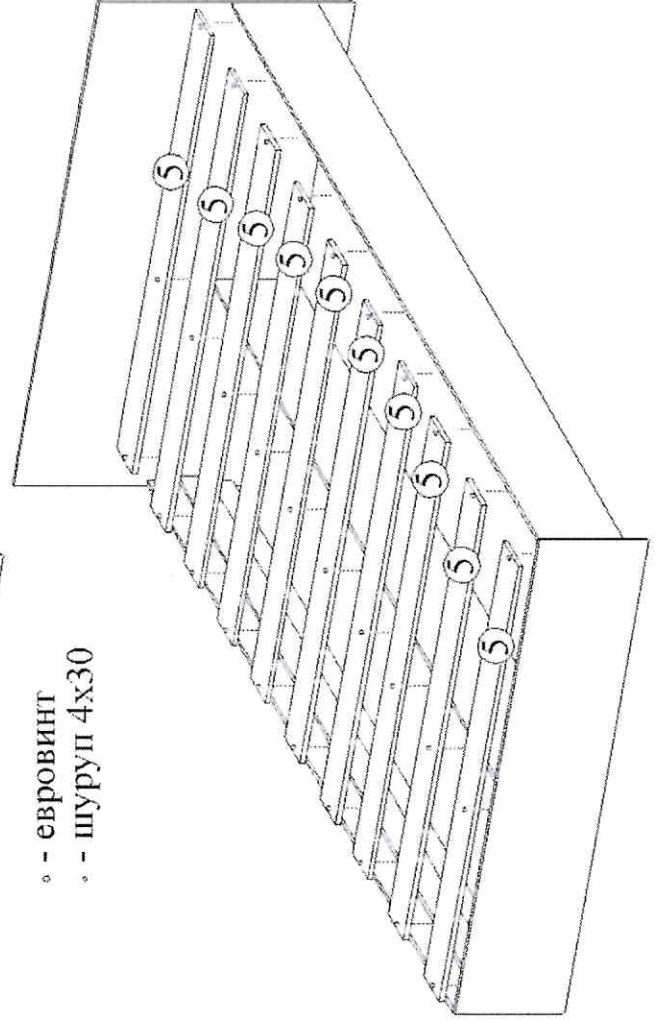

# Кровать «Эконом» 1,6 м.

## Ведомость комплектующая

Поз.	Наименование	Размер, мм	Кол-во
1	Царга	2000×250	2
2	Щит ножной	1632×350	1
3	Щит головной	1650×900	1
4	Опора	2000×250	1
5	Лаги	1600×155	8
6	Евровинт		12
7	Копыто		7
8	Гвоздь		14
9	Еврокляч		1
10	Заглушки		12
11	Шуруп	4×30	30

° - евровинт  
 ° - шуруп 4х30