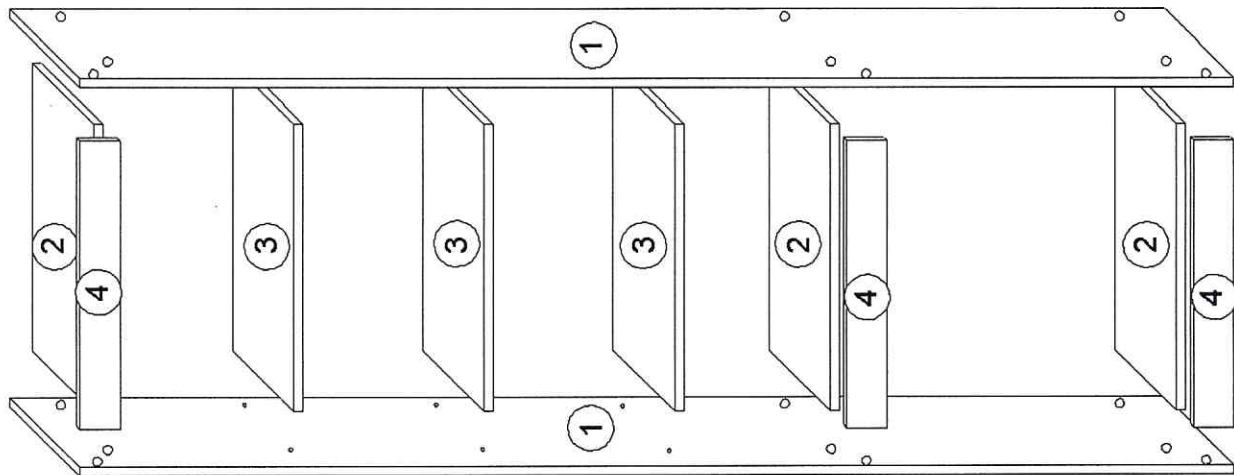

Модульная система «Галактика». Пенал

- - евровинт
- - полкодержатель

Поз.	Наименование	Размер, мм.	Кол-во
1	Боковина	2000x355	2
2	Вязка	337x450	3
3	Полка	337x450	3
4	Планка	450x80	3
5	Фасад	1304x446	1
6	Фасад	444x446	1
7	ЛДВП	520x237	2
8	ЛДВП	1332x237	2
9	Евровинт		18
10	Навес прямой		2
11	Полкодержатель		12
12	Шуруп	4,2x26	4
13	Шуруп	4x16	26
14	Шуруп	4x30	2
15	Гвоздь		60
16	Шайба для гвоздей		4
17	Заглушка		18
18	Ручка К7		2
19	Петля 4шарнирная внутр.		5
20	Кольцо		4
21	Еврослот		1
22	Штанга выдвижная	288	1
26	Соединитель ДВП	1310	1
27	Соединитель ДВП	505	1
28	Стяжка межсекционная		2