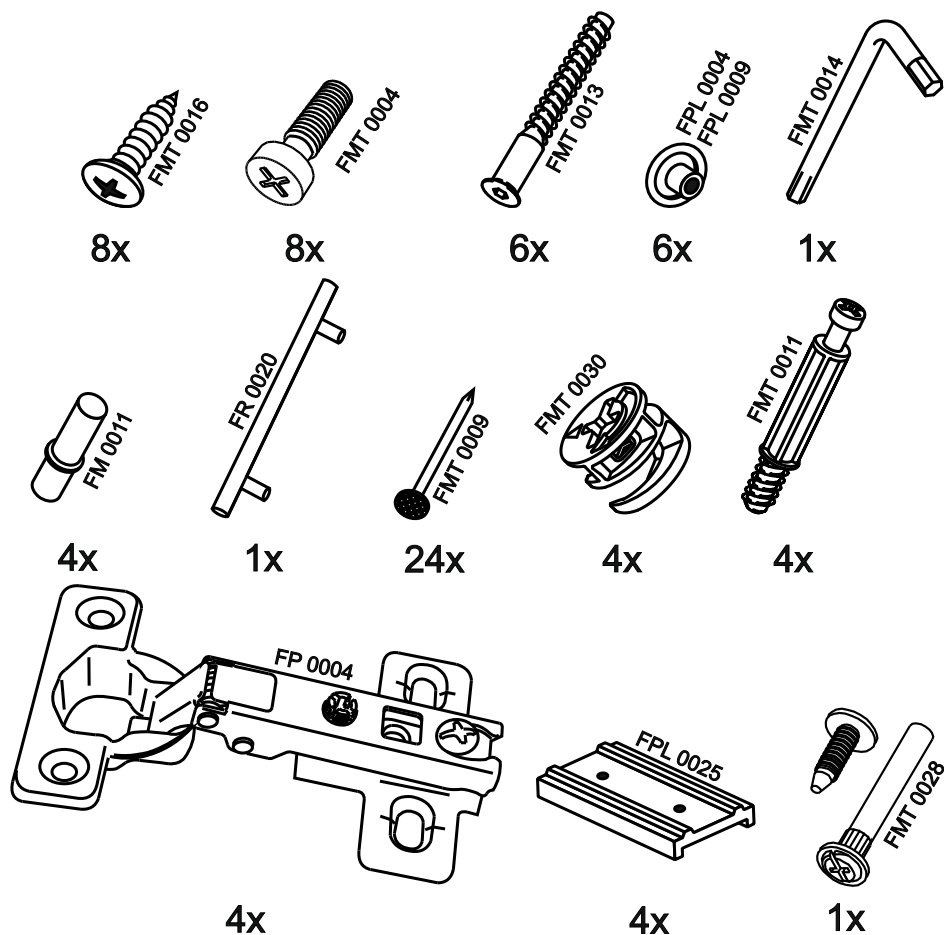

11

TB101

12

№	code	a*b	x
1	TB101.01	532*360	1
2	TB101.02	532*360	1
3	TB101.03	800*380	1
4	SK102.02	768*360	1
5	SK102.03	768*100	1
6	TB101.04	768*360	1
7	TB101.05	795*445	1
8	SK100.08	424*396	2

9

10

В мебельном наборе могут быть конструктивные изменения, не ухудшающие качество изделия, но не указанные в данной инструкции.

In furniture KIT, there may be changes, not specified in this manual, which don't deteriorate the quality of the product.

3

5

4

6