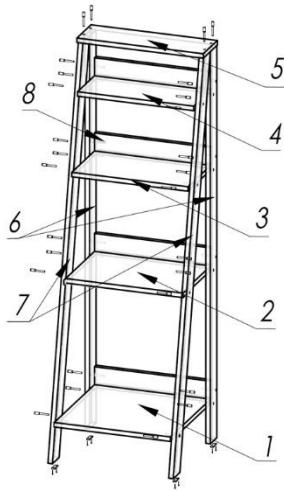

Схема сборки. Этажерка Лофт 1416x450x430

ВНИМАНИЕ! Проверить наличие деталей и фурнитуры в комплекте до начала сборки.

Наименование	Размеры	Кол-во
1. Полка	414x410	1
2. Полка	414x316	1
3. Полка	414x238	1
4. Полка	414x182	1
5. Верх	450x138	1
6. Рейка вертикальная задняя	1400x64	2
7. Рейка вертикальная передняя	1445x64	2
8. Рейка стяжная	414x64	4

Комплект фурнитуры

	Конфирмат 7*50мм	- 28 шт
	Заглушка для конфирмата	- 28 шт
	Ключ к конфирмату	- 1 шт
	Саморез 3.5*16 мм	- 8 шт
	Подпятник	- 4 шт

ВНИМАНИЕ!