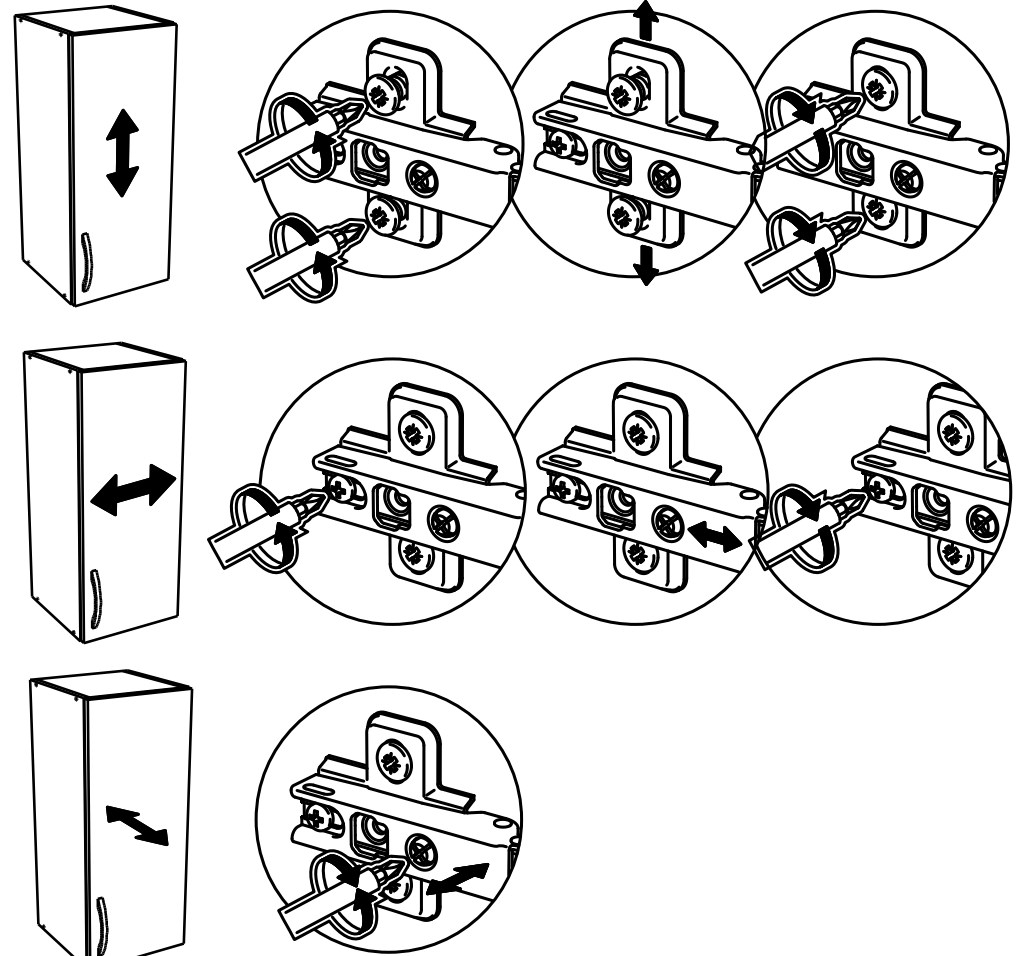

!Внимание! Максимальная нагрузка на ящик составляет 12 кг.

!Remember! Total weight of goods in the drawer shouldn't be over 12 kg.

1

2

20

18

3

19