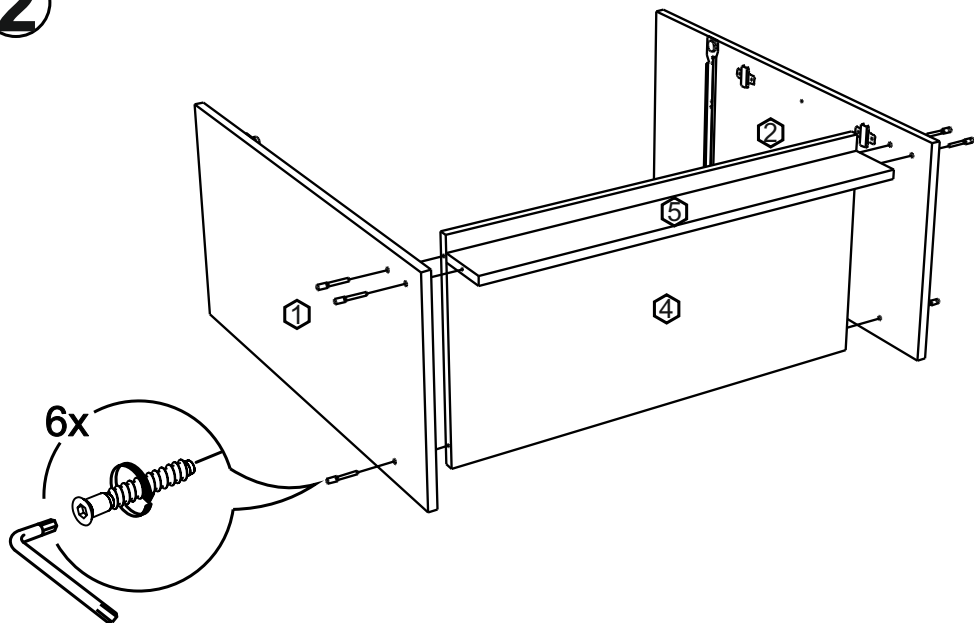

!Внимание! Максимальная нагрузка на ящик составляет 12 кг.

!Remember! Total weight of goods in the drawer shouldn't be over 12 kg.

1

2

20

18

3

19