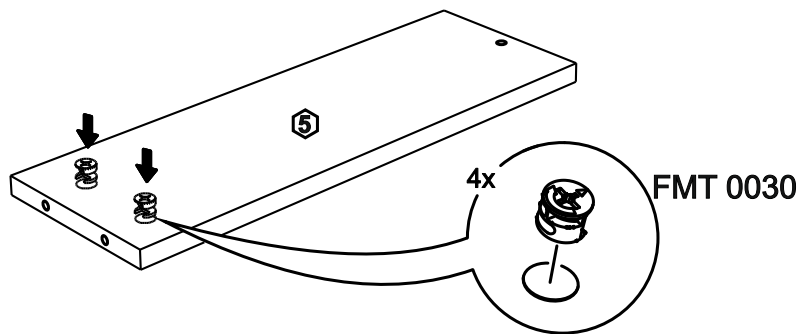

!Внимание! Максимальная нагрузка на ящик составляет 12 кг.

!Remember! Total weight of goods in the drawer shouldn't be over 12 kg.

1

2

11

12

8

9