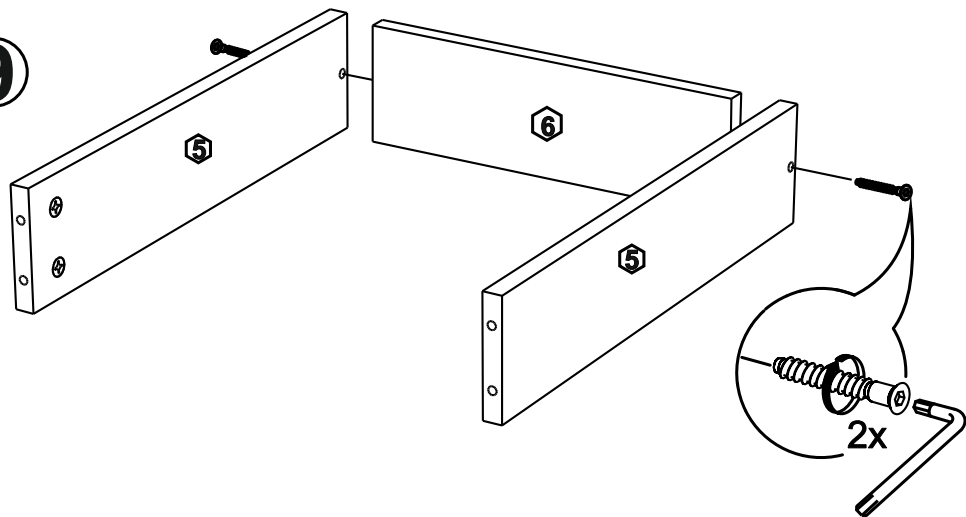

!Внимание! Максимальная нагрузка на ящик составляет 12 кг.

!Remember! Total weight of goods in the drawer shouldn't be over 12 kg.

1

2

11

12

8

9