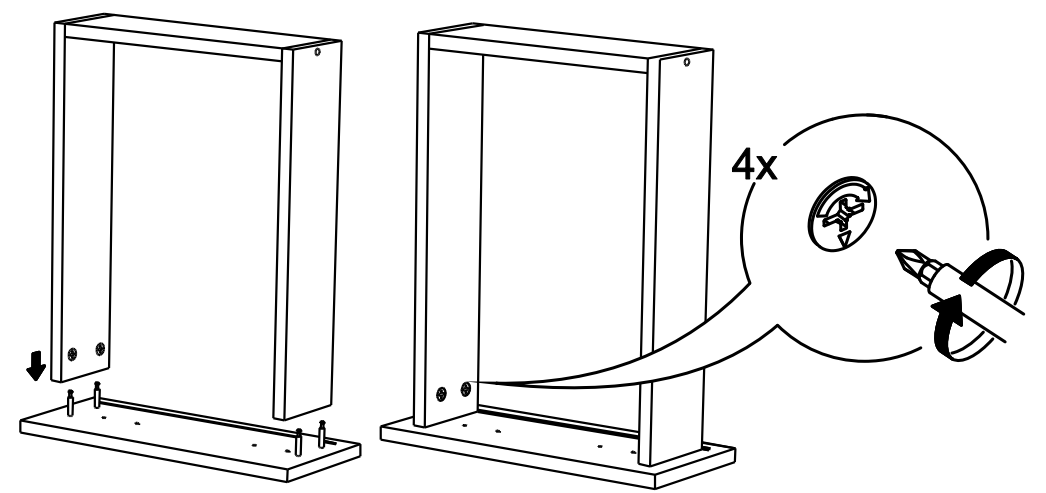

!Внимание! Максимальная нагрузка на ящик составляет 12 кг.

!Remember! Total weight of goods in the drawer shouldn't be over 12 kg.

1

2

11

12

8

9