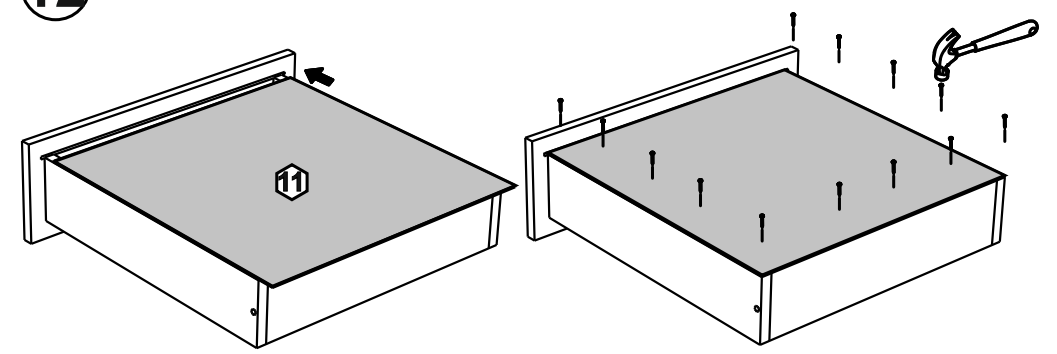

!Внимание! Максимальная нагрузка на ящик составляет 12 кг.

!Remember! Total weight of goods in the drawer shouldn't be over 12 kg.

1

2

11

12

8

9