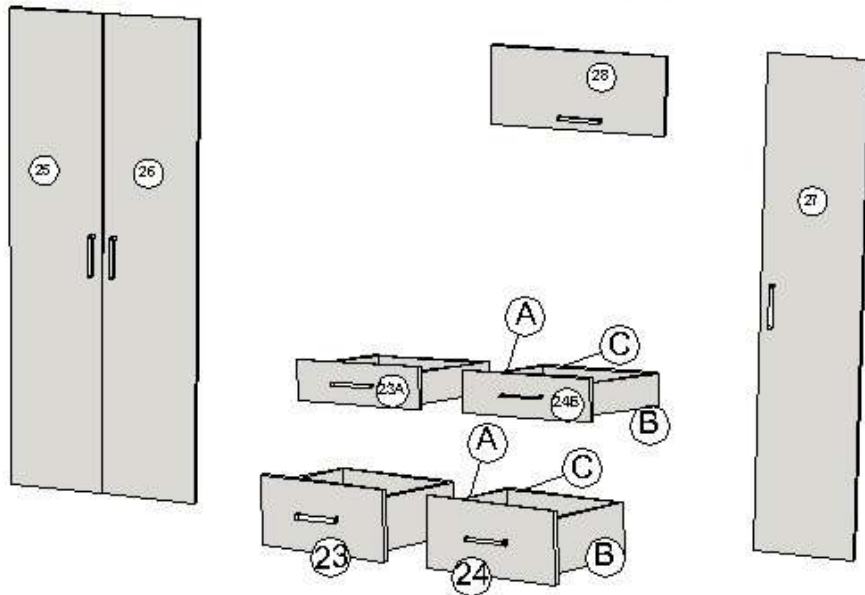

## Министенка "ЛИЛИЯ"

Изготовитель оставляет за собой право вносить незначительные изменения.

**Изделие соответствует требованиям ГОСТ 16371-93**

Инструкция по сборке представляет собой логическую последовательность действий с помощью которой без труда можно собрать мебельное изделие в домашних условиях.

**Что необходимо для сборки:**

1. Два человека;
2. Отвертки:
  - одна плоская;
  - 2 вида крестовых отверток.

ООО «СМ-Мебель» г.Ижевск, ул.Степная, 158  
 ИНН/КПП 1832093908/183201001 ОГРН 1111832008408  
 тел. 8(3412)47-38-39, 8(922)690-26-12