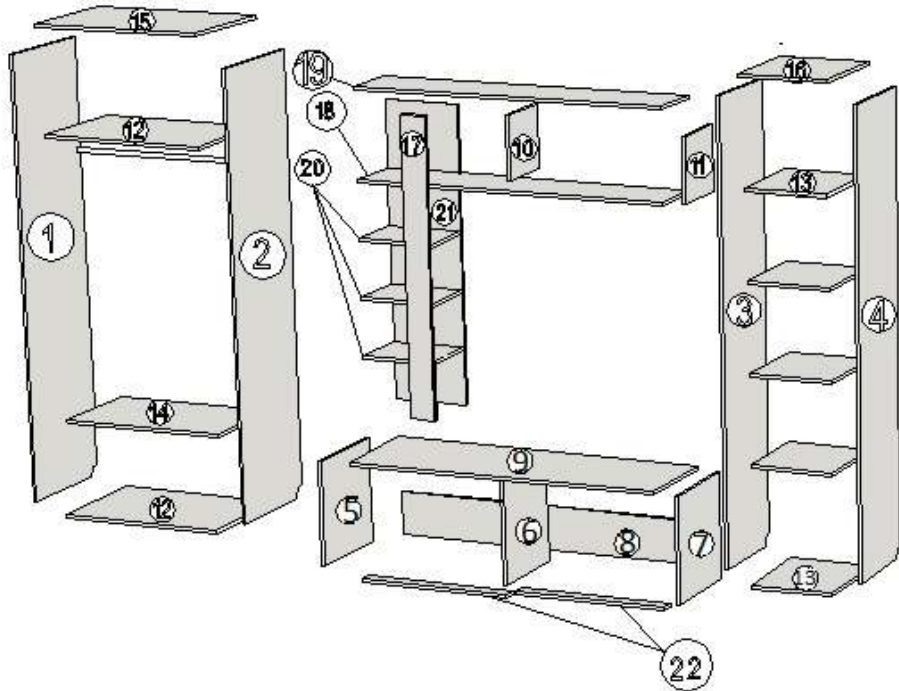

## Министенка "ЛИЛИЯ"

Изготовитель оставляет за собой право вносить незначительные изменения.

**Изделие соответствует требованиям ГОСТ 16371-93**

Инструкция по сборке представляет собой логическую последовательность действий с помощью которой без труда можно собрать мебельное изделие в домашних условиях.

**Что необходимо для сборки:**

1. Два человека;
2. Отвертки:
  - одна плоская;
  - 2 вида крестовых отверток.

ООО «СМ-Мебель» г.Ижевск, ул.Степная, 158  
 ИНН/КПП 1832093908/183201001 ОГРН 1111832008408  
 тел. 8(3412)47-38-39, 8(922)690-26-12