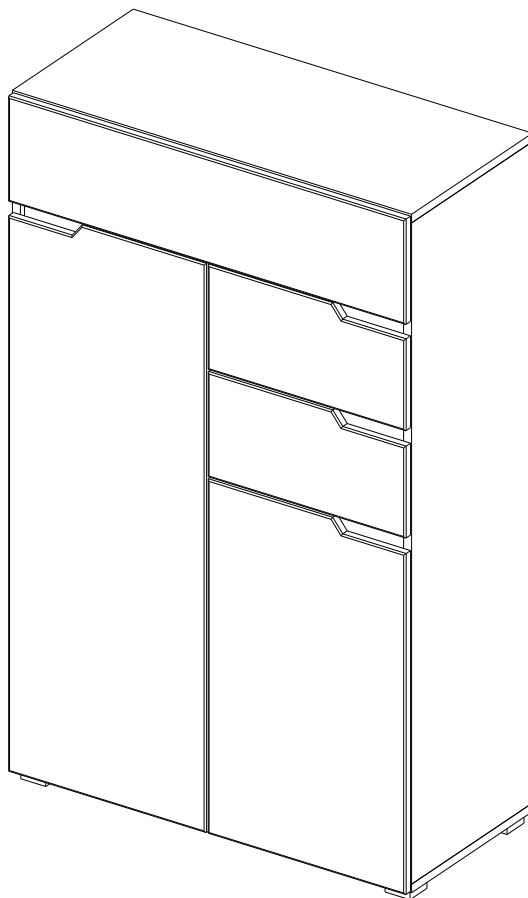

Комод АНТАЛИЯ / Chest of drawers ANTALYA

Код ТН ВЭД ЕАЭС

9403 60 100 9
9403 60 900 9

отрезать
и приклеить

800	1284	376

Комплектовочная ведомость/Set package sheet

Упаковка/ Package	Наименование	Description	Décor			Размер/ Size, mm	Кол-во/ Quantity	№
			Sonoma - White soft	Sonoma- Grafit soft	Wenge- White soft			
1	Фурнитура	Furniture/Cabinetry hardware	-	-	-	-	1	-
2	Бок левый	Side left	Sonoma	Sonoma	Wenge	1232x356	1	1
	Бок правый	Side right	Sonoma	Sonoma	Wenge	1232x356	1	2
	Бок средний	Side middle	Sonoma	Sonoma	Wenge	1060x356	1	3
	Крыша верхняя	Top high	Sonoma	Sonoma	Wenge	800x356	1	4
	Крыша нижняя	Top low	Sonoma	Sonoma	Wenge	800x356	1	5
	Вязка	Connecting element	Sonoma	Sonoma	Wenge	768x356	1	6
	Полка	Shelves	Sonoma	Sonoma	Wenge	376x356	3	7
	Тяга	Connecting element	Sonoma	Sonoma	Wenge	60x376	4	8
	Деталь ящика	Side drawers	Sonoma	Sonoma	Wenge	100x350	6	9
	Деталь ящика	Side drawers	Sonoma	Sonoma	Wenge	100x319	4	10
	Деталь ящика	Side drawers	Sonoma	Sonoma	Wenge	100x711	2	11
3	ХДФ	Back element	Sonoma	Sonoma	Wenge	350x351	2	16
	ХДФ	Back element	Sonoma	Sonoma	Wenge	350x743	1	17
	ХДФ	Back element	Sonoma	Sonoma	Wenge	1081x396	2	18
	ХДФ	Back element	Sonoma	Sonoma	Wenge	177x796	1	19
4	Панель (с вырезом)	Panel (cut)	White soft	Grafit soft	White soft	196x396	2	12
	Панель	Panel	White soft	Grafit soft	White soft	196x796	1	13
	Створка левая	Door left	White soft	Grafit soft	White soft	660x396	1	14
	Створка правая	Door right	White soft	Grafit soft	White soft	1060x396	1	15