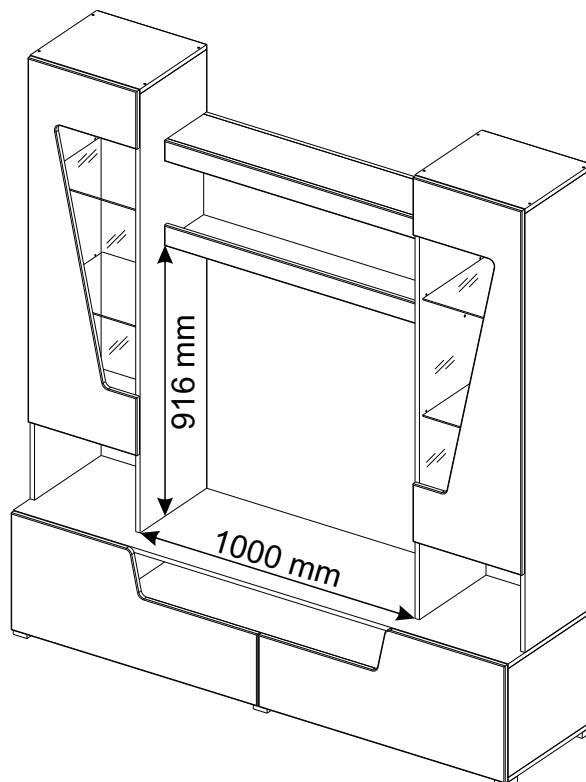

1		2		73		48	2x20	8	8x50
18 x		18 x		18 x		50 x		8 x	
5	7x50	11	3x16	72		6	6,3x10,5	14	3,5x30
34 x		30 x		22 x		16 x		10 x	
91	A	74		18	3,5x15	15		38	
8 x		30 x		46 x		1 x		10 x	
45		41		42		81	Flap stay without braking effect	44	
10 x		16 x		2 x		2 x		4 x	
75									
1 x