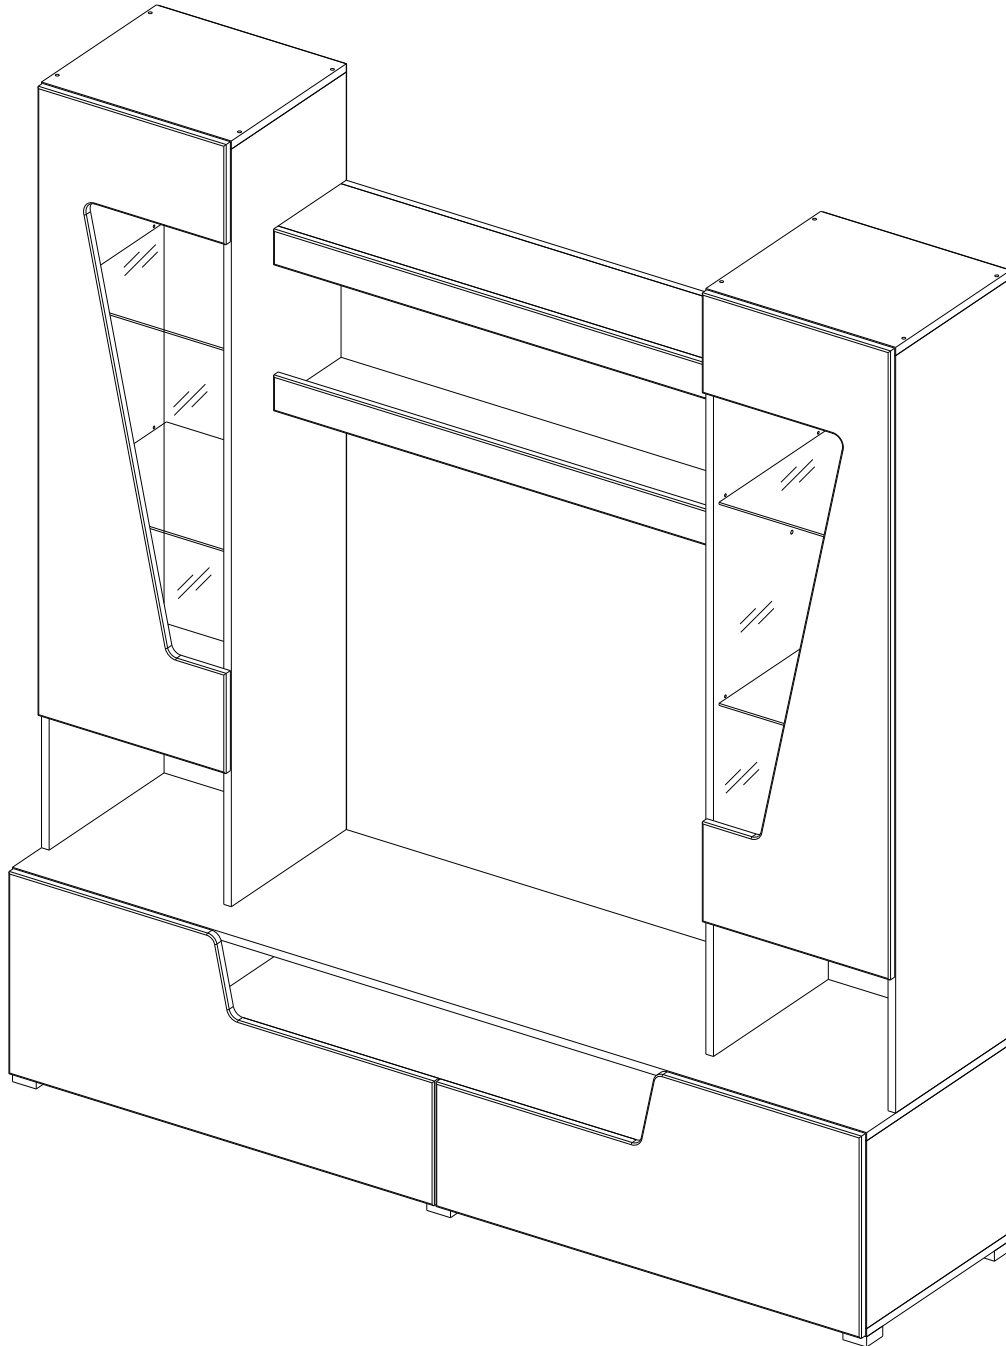

Гостиная АНТАЛИЯ 2 / ANTALYA 2

Код ТН ВЭД ЕАЭС

9403 60 100 9  
9403 60 900 9

отрезать  
и приклеить

1800	1920	466

(PL) Instrukcja montażu

(CZ) Návod k montáži

(D) Montageanleitung