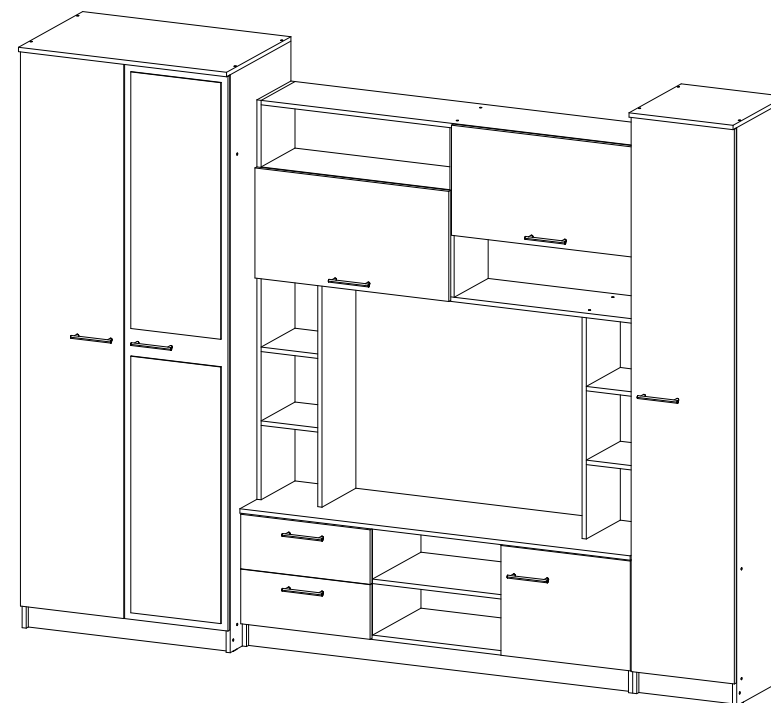

## Мебель для гостиной «Марта-11»

2700	2100	530

№ дет.	Деталь/Detail	Размер/Size	Кол-во/ Quantity	№ упак./ № pack
1	Бок левый/Side left	2084x500	1	1/6
2	Бок правый/Side right	2084x500	1	1/6
3	Бок левый/Side left	2084x400	1	1/6
4	Бок правый/Side right	2084x400	1	1/6
5	Крышка/Top	1500x420	1	2/6
6	Вязка/Connecting element	1468x400	1	2/6
7	Вязка/Connecting element	1468x280	1	4/6
8	Вязка/Connecting element	1468x280	1	4/6
9	Цоколь/Socle	1468x80	1	2/6
10	Бок левый/Side left	1440x280	1	4/6

№ дет.	Деталь/Detail	Размер/Size	Кол-во/ Quantity	№ упак./ № pack
11	Бок правый/Side right	1440x280	1	4/6
12	Крышка/Top	800x530	1	3/6
13-14	Перегородка/Side	798x280	2	4/6
15-16	Вязка/Connecting element	768x500	2	3/6
17	Цоколь/Socle	768x80	1	2/6
18	Вязка/Connecting element	726x280	1	4/6
19	Вязка/Connecting element	726x280	1	4/6
20	Перегородка/Side	610x280	1	2/6
21	Вязка/Connecting element	500x400	1	2/6
22	Бок левый/Side left	484x400	1	2/6
23	Бок правый/Side right	484x400	1	2/6
24	Крышка/Top	400x430	1	3/6
25-26	Задняя стенка ящика/Back side	408x150	2	3/6
27-28	Бок ящика левый/Side left	400x150	2	3/6
29-30	Бок ящика правый/Side right	400x150	2	3/6
31	Перегородка левая/Side left	387x400	1	2/6
32	Перегородка правая/Side right	387x400	1	2/6
33-35	Полка/Shelf	368x400	3	3/6
36-37	Вязка/Connecting element	368x400	2	3/6
38	Цоколь/Socle	368x80	1	2/6
39-42	Полка/Shelf	218x280	4	4/6
43-45	Фасад/Front	2000x397	3	5/6
46-47	Фасад/Front	397x745	2	5/6
48	Фасад/Front	397x497	1	5/6
49-50	Фасад/Front	197x497	2	2/6
51-53	Задняя стенка ДВП/Back side	2015x395	3	1/6
54-55	Дно ящика ДВП/Bottom	435x400	2	2/6
56	Задняя стенка ЛДВП/Back side	1495x415	1	2/6
57-58	Задняя стенка ЛДВП/Back side	1495x315	2	2/6
59	Труба овальная/Oval tube	764	1	3/6
60	Соединитель ДВП/Connector	2000	1	1/6
61	Соединитель ДВП/Connector	1468	1	1/6
62-63	Зеркало/Mirror	925x346	2	5/6
64	Усиление/Plank	768x100	1	2/6