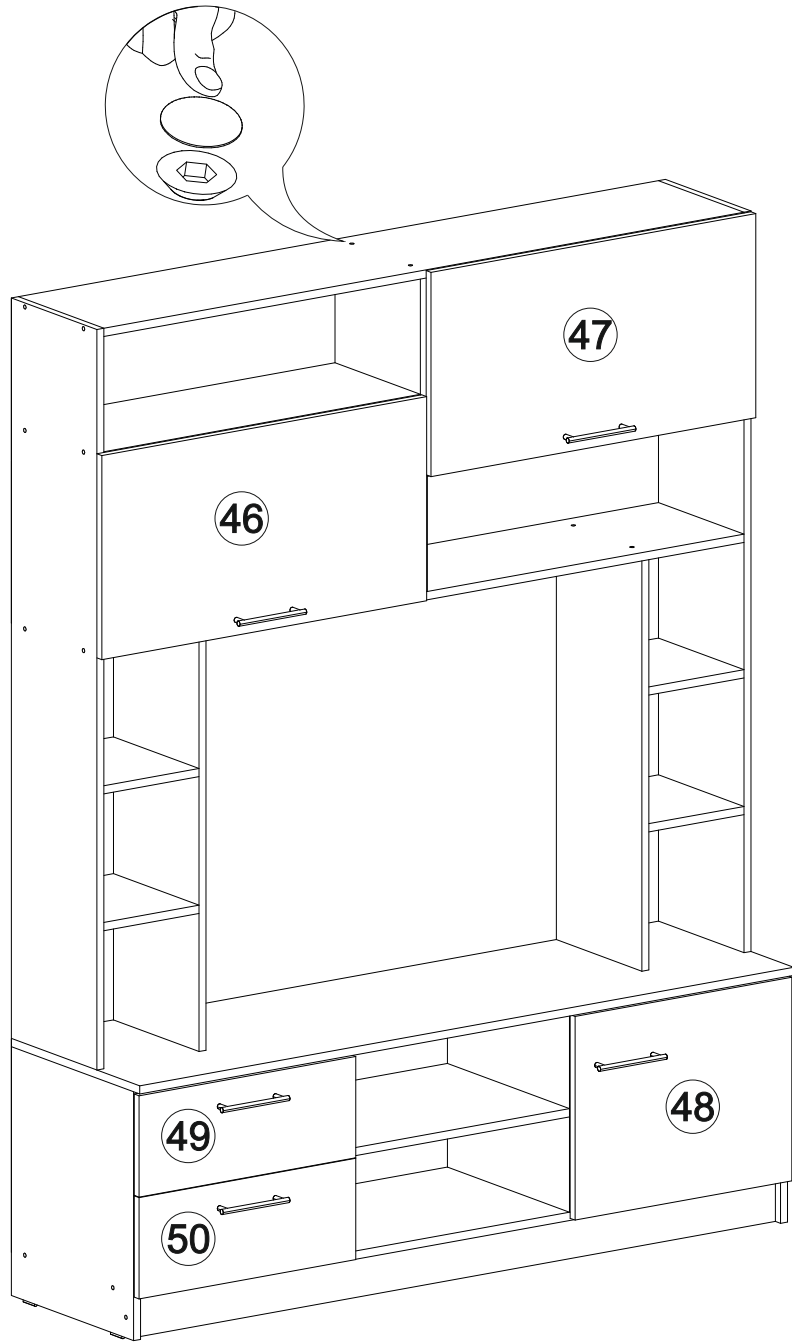

## Мебель для гостиной «Марта-11»

2700	2100	530

№ дет.	Деталь/Detail	Размер/Size	Кол-во/ Quantity	№ упак./ № pack
1	Бок левый/Side left	2084x500	1	1/6
2	Бок правый/Side right	2084x500	1	1/6
3	Бок левый/Side left	2084x400	1	1/6
4	Бок правый/Side right	2084x400	1	1/6
5	Крышка/Top	1500x420	1	2/6
6	Вязка/Connecting element	1468x400	1	2/6
7	Вязка/Connecting element	1468x280	1	4/6
8	Вязка/Connecting element	1468x280	1	4/6
9	Цоколь/Socle	1468x80	1	2/6
10	Бок левый/Side left	1440x280	1	4/6

29

30

11

12

13

14

15

27

28

26

16

17

18

19

25

24

20

21

22

23