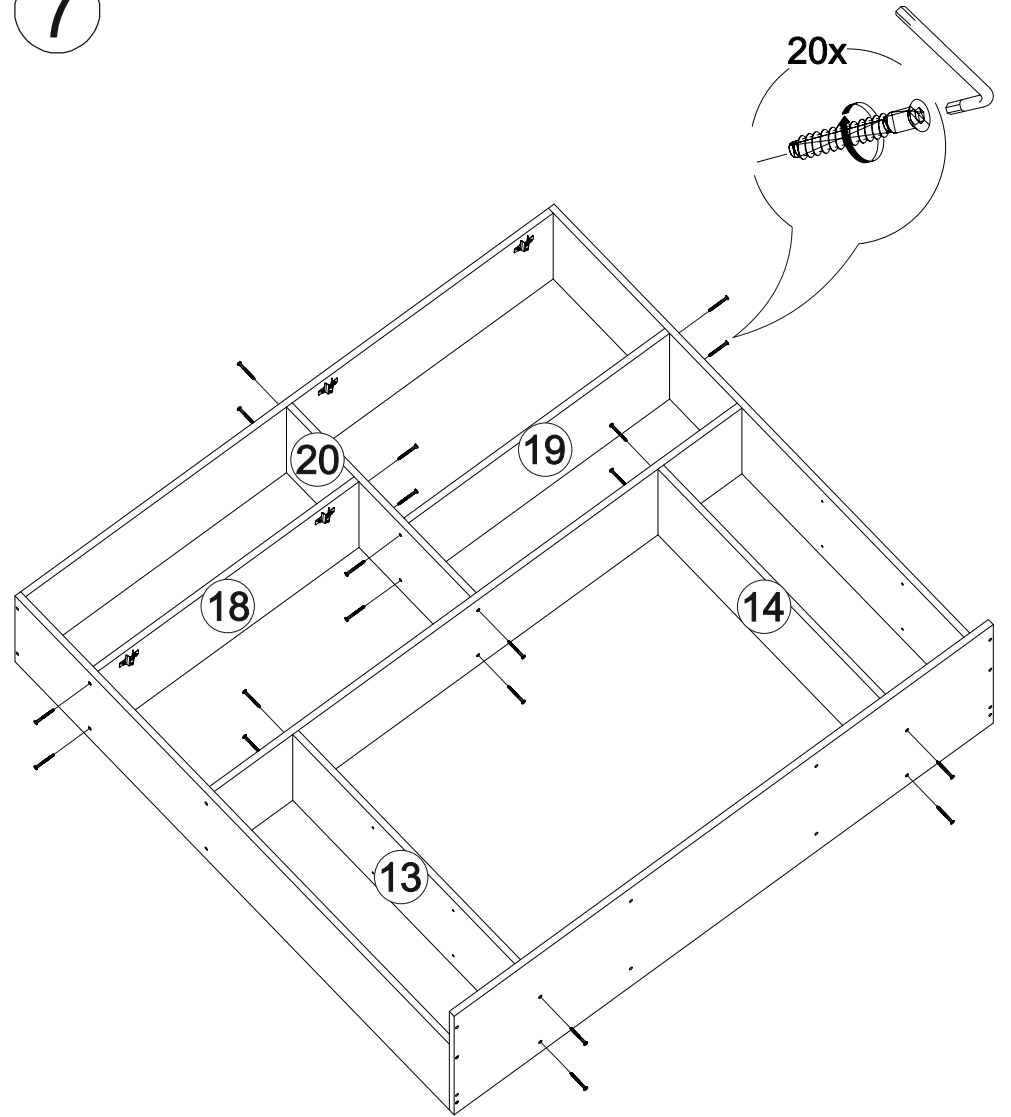

## Мебель для гостиной «Марта-11»

2700	2100	530

№ дет.	Деталь/Detail	Размер/Size	Кол-во/ Quantity	№ упак./ № pack
1	Бок левый/Side left	2084x500	1	1/6
2	Бок правый/Side right	2084x500	1	1/6
3	Бок левый/Side left	2084x400	1	1/6
4	Бок правый/Side right	2084x400	1	1/6
5	Крышка/Top	1500x420	1	2/6
6	Вязка/Connecting element	1468x400	1	2/6
7	Вязка/Connecting element	1468x280	1	4/6
8	Вязка/Connecting element	1468x280	1	4/6
9	Цоколь/Socle	1468x80	1	2/6
10	Бок левый/Side left	1440x280	1	4/6

№ дет.	Деталь/Detail	Размер/Size	Кол-во/ Quantity	№ упак./ № pack
11	Бок правый/Side right	1440x280	1	4/6
12	Крышка/Top	800x530	1	3/6
13-14	Перегородка/Side	798x280	2	4/6
15-16	Вязка/Connecting element	768x500	2	3/6
17	Цоколь/Socle	768x80	1	2/6
18	Вязка/Connecting element	726x280	1	4/6
19	Вязка/Connecting element	726x280	1	4/6
20	Перегородка/Side	610x280	1	2/6
21	Вязка/Connecting element	500x400	1	2/6
22	Бок левый/Side left	484x400	1	2/6
23	Бок правый/Side right	484x400	1	2/6
24	Крышка/Top	400x430	1	3/6
25-26	Задняя стенка ящика/Back side	408x150	2	3/6
27-28	Бок ящика левый/Side left	400x150	2	3/6
29-30	Бок ящика правый/Side right	400x150	2	3/6
31	Перегородка левая/Side left	387x400	1	2/6
32	Перегородка правая/Side right	387x400	1	2/6
33-35	Полка/Shelf	368x400	3	3/6
36-37	Вязка/Connecting element	368x400	2	3/6
38	Цоколь/Socle	368x80	1	2/6
39-42	Полка/Shelf	218x280	4	4/6
43-45	Фасад/Front	2000x397	3	5/6
46-47	Фасад/Front	397x745	2	5/6
48	Фасад/Front	397x497	1	5/6
49-50	Фасад/Front	197x497	2	2/6
51-53	Задняя стенка ДВП/Back side	2015x395	3	1/6
54-55	Дно ящика ДВП/Bottom	435x400	2	2/6
56	Задняя стенка ЛДВП/Back side	1495x415	1	2/6
57-58	Задняя стенка ЛДВП/Back side	1495x315	2	2/6
59	Труба овальная/Oval tube	764	1	3/6
60	Соединитель ДВП/Connector	2000	1	1/6
61	Соединитель ДВП/Connector	1468	1	1/6
62-63	Зеркало/Mirror	925x346	2	5/6
64	Усиление/Plank	768x100	1	2/6

1

2

40

3

4

36

37

7