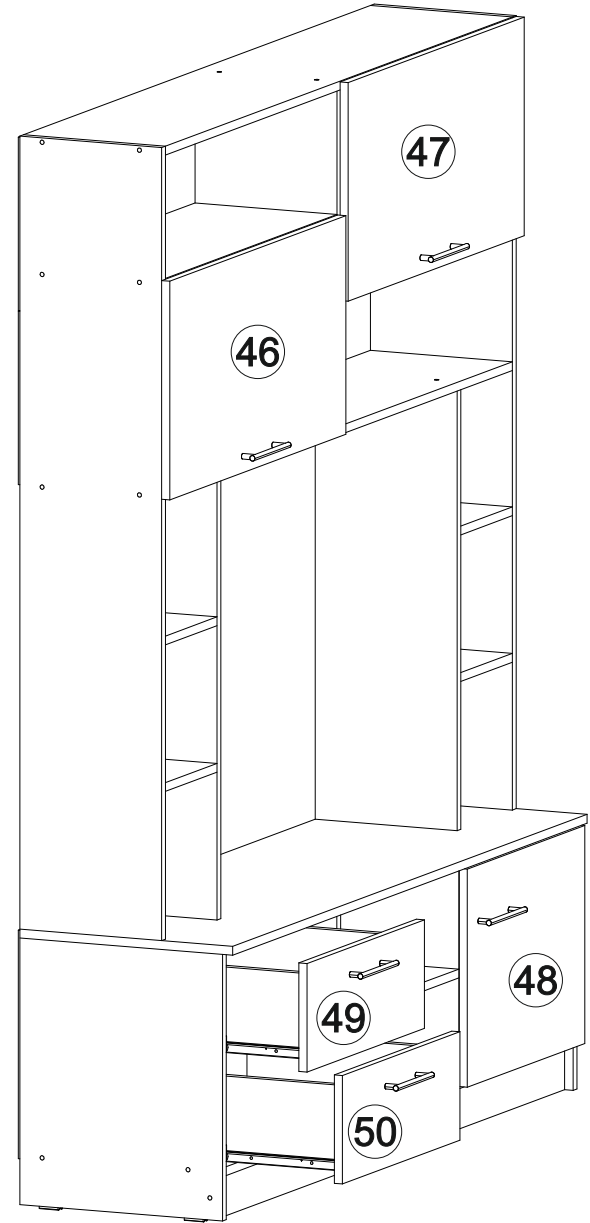

## Мебель для гостиной «Марта-11»

2700	2100	530

№ дет.	Деталь/Detail	Размер/Size	Кол-во/ Quantity	№ упак./ № pack
1	Бок левый/Side left	2084x500	1	1/6
2	Бок правый/Side right	2084x500	1	1/6
3	Бок левый/Side left	2084x400	1	1/6
4	Бок правый/Side right	2084x400	1	1/6
5	Крышка/Top	1500x420	1	2/6
6	Вязка/Connecting element	1468x400	1	2/6
7	Вязка/Connecting element	1468x280	1	4/6
8	Вязка/Connecting element	1468x280	1	4/6
9	Цоколь/Socle	1468x80	1	2/6
10	Бок левый/Side left	1440x280	1	4/6

29

30

11

12

13

14

15

27

28

26

16

17

18

19

25

24

20

21

22

23