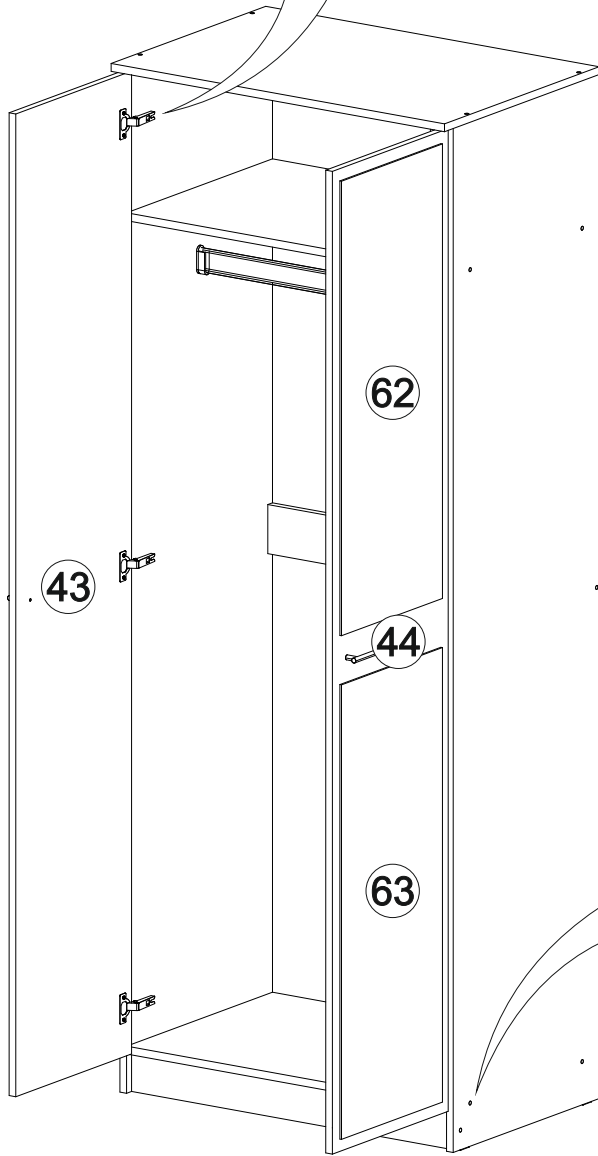

## Мебель для гостиной «Марта-11»

2700	2100	530

№ дет.	Деталь/Detail	Размер/Size	Кол-во/ Quantity	№ упак./ № pack
1	Бок левый/Side left	2084x500	1	1/6
2	Бок правый/Side right	2084x500	1	1/6
3	Бок левый/Side left	2084x400	1	1/6
4	Бок правый/Side right	2084x400	1	1/6
5	Крышка/Top	1500x420	1	2/6
6	Вязка/Connecting element	1468x400	1	2/6
7	Вязка/Connecting element	1468x280	1	4/6
8	Вязка/Connecting element	1468x280	1	4/6
9	Цоколь/Socle	1468x80	1	2/6
10	Бок левый/Side left	1440x280	1	4/6

№ дет.	Деталь/Detail	Размер/Size	Кол-во/ Quantity	№ упак./ № pack
11	Бок правый/Side right	1440x280	1	4/6
12	Крышка/Top	800x530	1	3/6
13-14	Перегородка/Side	798x280	2	4/6
15-16	Вязка/Connecting element	768x500	2	3/6
17	Цоколь/Socle	768x80	1	2/6
18	Вязка/Connecting element	726x280	1	4/6
19	Вязка/Connecting element	726x280	1	4/6
20	Перегородка/Side	610x280	1	2/6
21	Вязка/Connecting element	500x400	1	2/6
22	Бок левый/Side left	484x400	1	2/6
23	Бок правый/Side right	484x400	1	2/6
24	Крышка/Top	400x430	1	3/6
25-26	Задняя стенка ящика/Back side	408x150	2	3/6
27-28	Бок ящика левый/Side left	400x150	2	3/6
29-30	Бок ящика правый/Side right	400x150	2	3/6
31	Перегородка левая/Side left	387x400	1	2/6
32	Перегородка правая/Side right	387x400	1	2/6
33-35	Полка/Shelf	368x400	3	3/6
36-37	Вязка/Connecting element	368x400	2	3/6
38	Цоколь/Socle	368x80	1	2/6
39-42	Полка/Shelf	218x280	4	4/6
43-45	Фасад/Front	2000x397	3	5/6
46-47	Фасад/Front	397x745	2	5/6
48	Фасад/Front	397x497	1	5/6
49-50	Фасад/Front	197x497	2	2/6
51-53	Задняя стенка ДВП/Back side	2015x395	3	1/6
54-55	Дно ящика ДВП/Bottom	435x400	2	2/6
56	Задняя стенка ЛДВП/Back side	1495x415	1	2/6
57-58	Задняя стенка ЛДВП/Back side	1495x315	2	2/6
59	Труба овальная/Oval tube	764	1	3/6
60	Соединитель ДВП/Connector	2000	1	1/6
61	Соединитель ДВП/Connector	1468	1	1/6
62-63	Зеркало/Mirror	925x346	2	5/6
64	Усиление/Plank	768x100	1	2/6

8

34

35

33

9

10

31

32

29

30

11

12

13

14

15

27