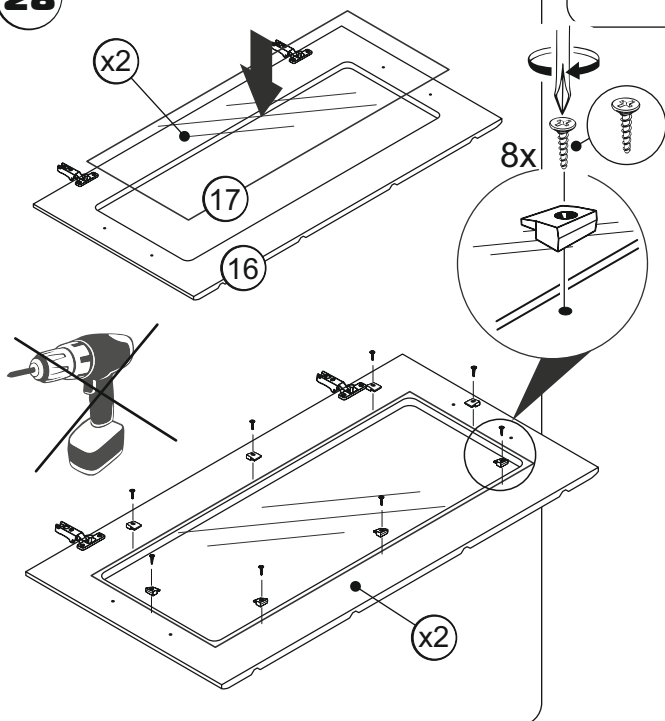

10

12

11

13

14

15

16

#		↔	↗		
13	2	1018	300	16	1/3
14	2	550	300	16	1/3
15	2	1046	544	3	3/3
16	1	1046	544	16	3/3
17	1	900	360	4	0/0
18	2	514	290	4	0/0

26

i Для правого навесного шкафа.
For mounted cabinet

**27****28**

29

Ø 10 MM.

#		↔	↗		
19	1	1100	199	16	2/3
20	1	914	180	16	2/3

34

35