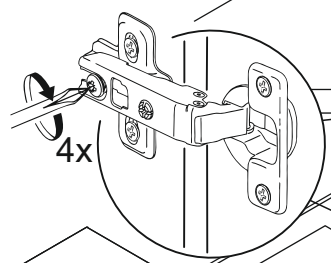

26

i Для правого навесного шкафа.
For mounted cabinet

**27****28**

29

Ø 10 MM.

#		↔	↗		
19	1	1100	199	16	2/3
20	1	914	180	16	2/3

34

35