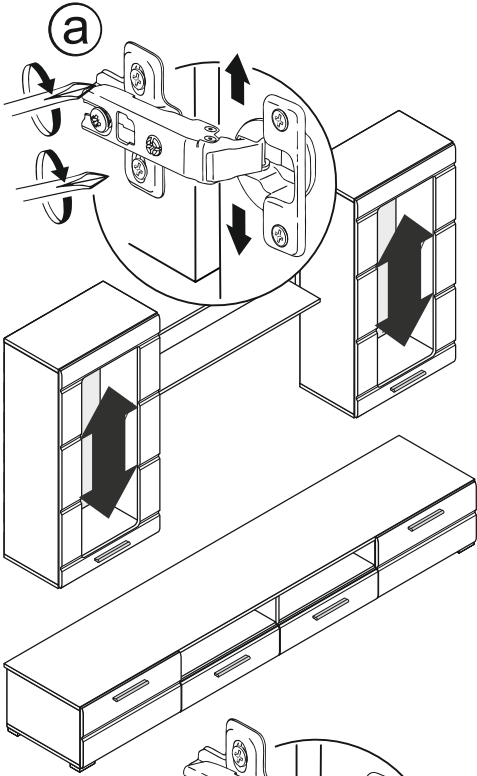

26

i Для правого навесного шкафа.
For mounted cabinet

**27****28**

29

Ø 10 MM.

#		↔	↗		
19	1	1100	199	16	2/3
20	1	914	180	16	2/3

34

35