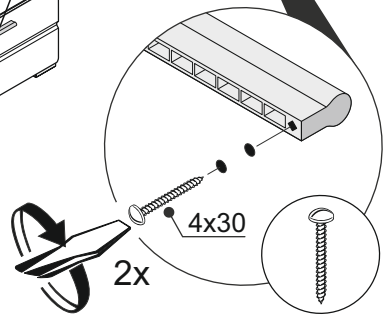

26

i Для правого навесного шкафа.
For mounted cabinet

**27****28**

29

Ø 10 MM.

#		↔	↗		
19	1	1100	199	16	2/3
20	1	914	180	16	2/3

34

35