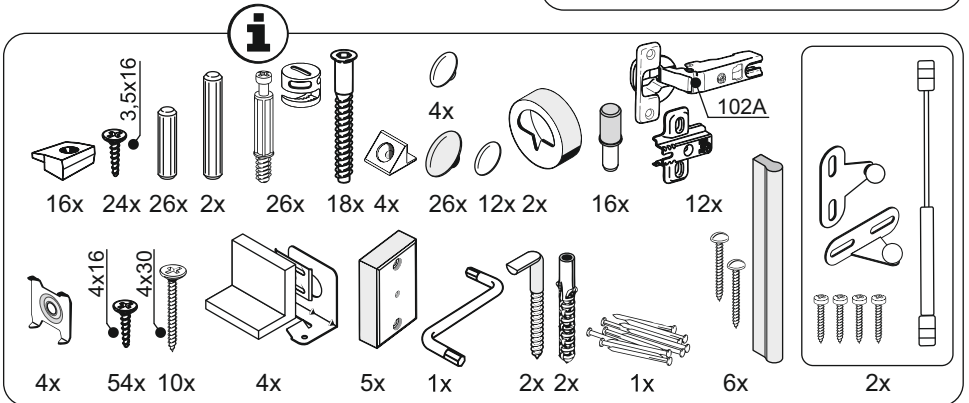

LIVING ROOM RIO 2

ГОСТИНАЯ РИО 2

↑ 2000 ↔ 2298 ↘ 436

#		↔	↗		
1	1	2298	420	16	2/3
2	1	2298	404	16	2/3
3	1	404	262	16	2/3
4	1	404	262	16	2/3
5	2	404	262	16	2/3
6	1	404	262	16	2/3
7	2	584	404	16	2/3
8	2	544	280	3	3/3
9	2	596	145	3	3/3
10	1	544	290	16	3/3
11	1	544	290	16	3/3
12	2	596	145	16	3/3

4

3

1

4

10x

5

8x

4x16