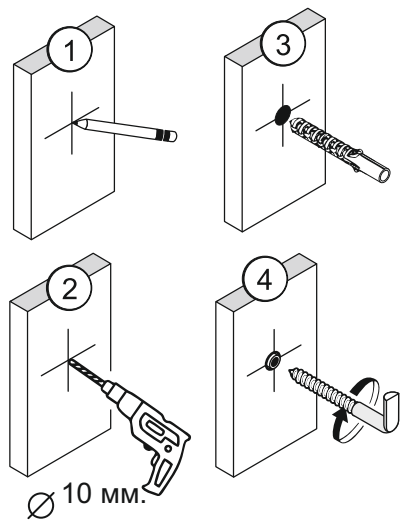

26

i Для правого навесного шкафа.
For mounted cabinet

**27****28**

29

Ø 10 MM.

#		↔	↗		
19	1	1100	199	16	2/3
20	1	914	180	16	2/3

34

35