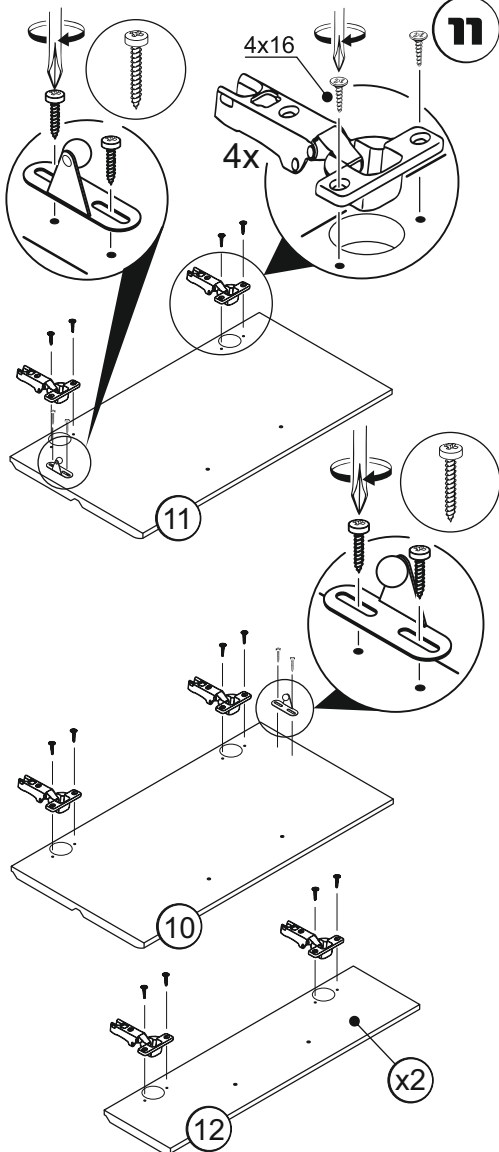

2

6

10x

2

x10

7

8

9

10

12

11

13

14

15

16

#		↔	↗		
13	2	1018	300	16	1/3
14	2	550	300	16	1/3
15	2	1046	544	3	3/3
16	1	1046	544	16	3/3
17	1	900	360	4	0/0
18	2	514	290	4	0/0

26

i Для правого навесного шкафа.
For mounted cabinet

**27****28**

29

Ø 10 MM.

#		↔	↗		
19	1	1100	199	16	2/3
20	1	914	180	16	2/3

34

35