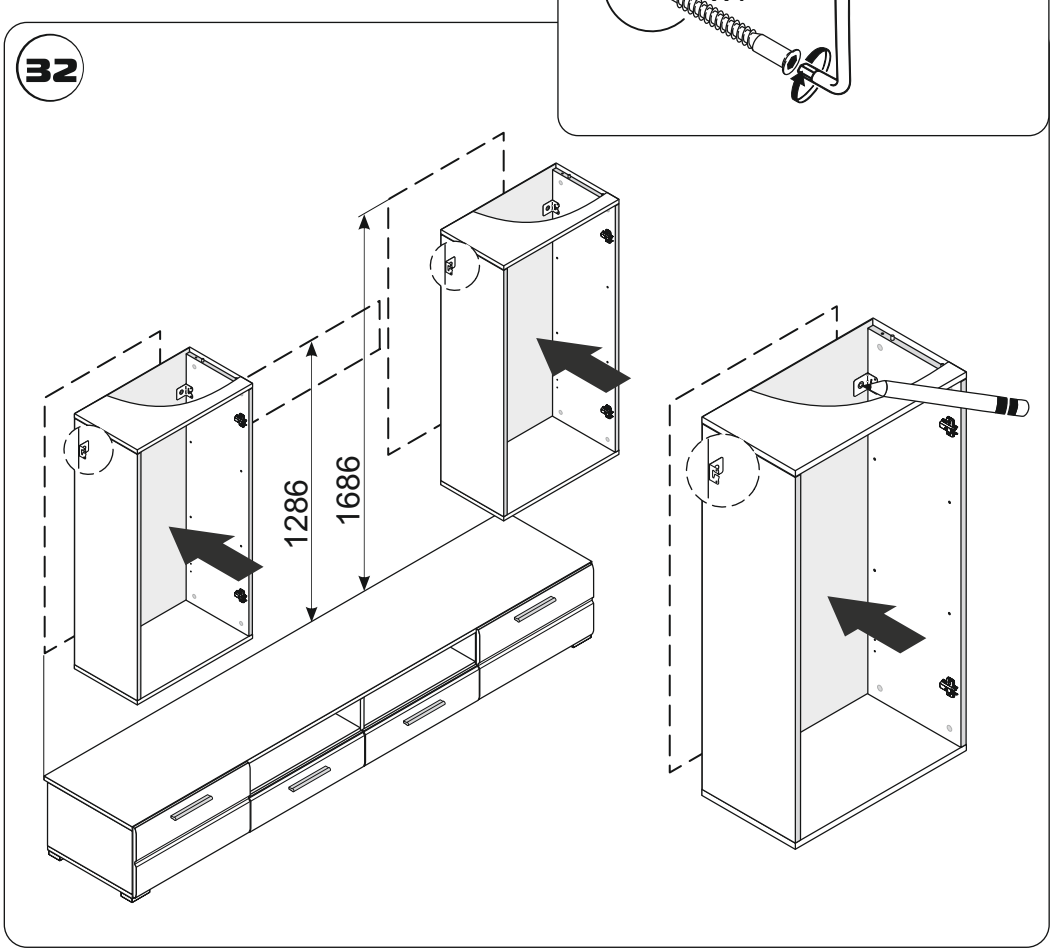

26

i Для правого навесного шкафа.
For mounted cabinet

**27****28**

29

Ø 10 MM.

#		↔	↗		
19	1	1100	199	16	2/3
20	1	914	180	16	2/3

34

35