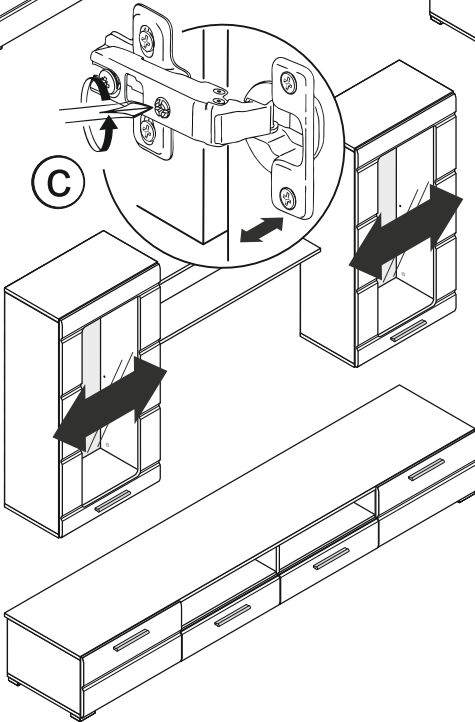

26

i Для правого навесного шкафа.
For mounted cabinet

**27****28**

29

Ø 10 MM.

#		↔	↗		
19	1	1100	199	16	2/3
20	1	914	180	16	2/3

34

35