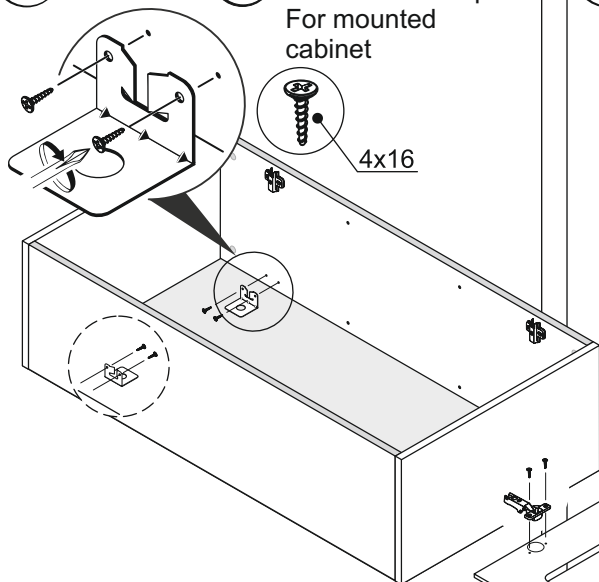

26

i Для правого навесного шкафа.
For mounted cabinet

**27****28**

29

Ø 10 MM.

#		↔	↗		
19	1	1100	199	16	2/3
20	1	914	180	16	2/3

34

35