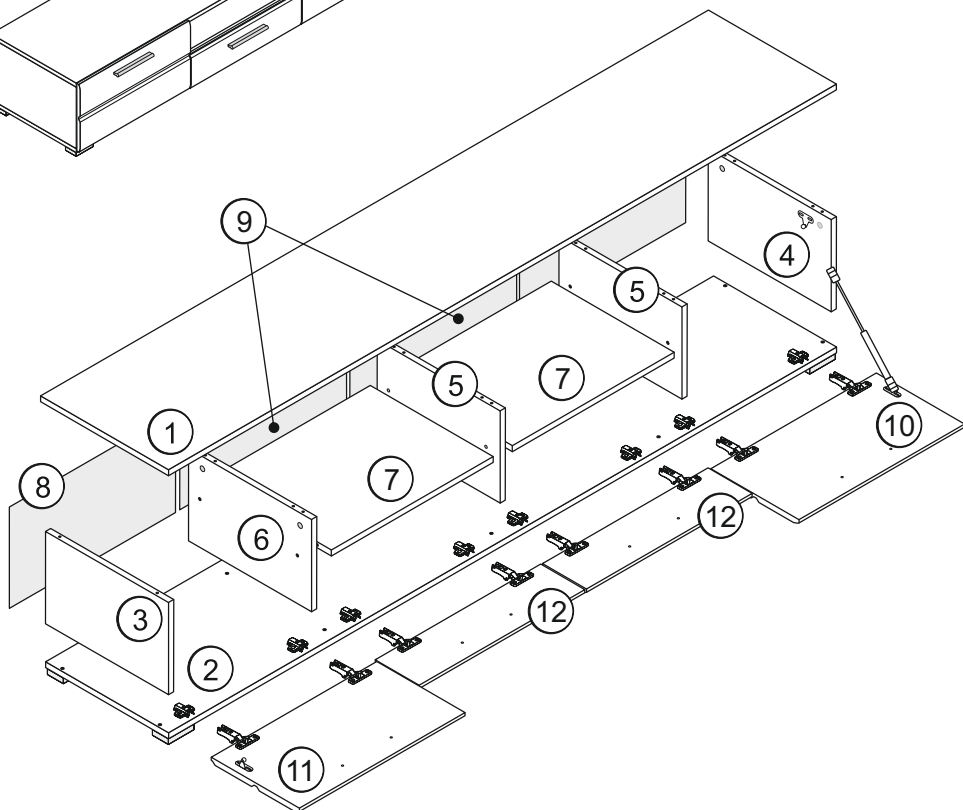

LIVING ROOM RIO 2

ГОСТИНАЯ РИО 2

↑ 2000 ↔ 2298 ↘ 436

#		↔	↗		
1	1	2298	420	16	2/3
2	1	2298	404	16	2/3
3	1	404	262	16	2/3
4	1	404	262	16	2/3
5	2	404	262	16	2/3
6	1	404	262	16	2/3
7	2	584	404	16	2/3
8	2	544	280	3	3/3
9	2	596	145	3	3/3
10	1	544	290	16	3/3
11	1	544	290	16	3/3
12	2	596	145	16	3/3

4

3

1

4

10x

5

8x

4x16