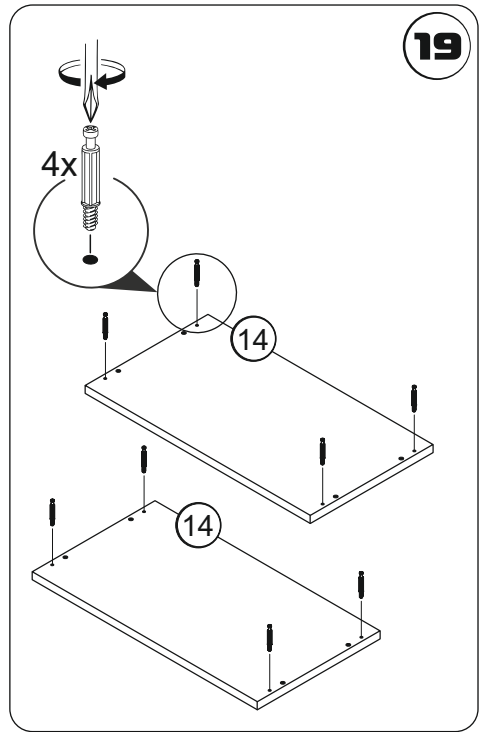

10

12

11

13

14

15

16

#		↔	↗		
13	2	1018	300	16	1/3
14	2	550	300	16	1/3
15	2	1046	544	3	3/3
16	1	1046	544	16	3/3
17	1	900	360	4	0/0
18	2	514	290	4	0/0

26

i Для правого навесного шкафа.
For mounted cabinet

**27****28**

29

Ø 10 MM.

#		↔	↗		
19	1	1100	199	16	2/3
20	1	914	180	16	2/3

34

35