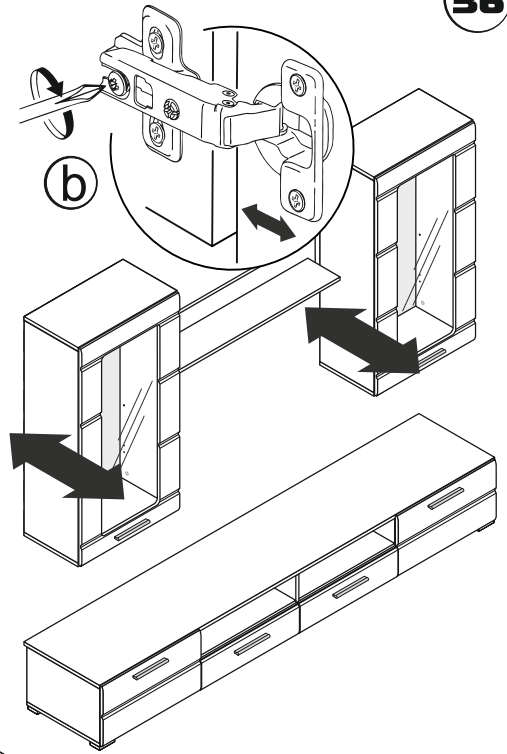

26

i Для правого навесного шкафа.
For mounted cabinet

**27****28**

29

Ø 10 MM.

#		↔	↗		
19	1	1100	199	16	2/3
20	1	914	180	16	2/3

34

35