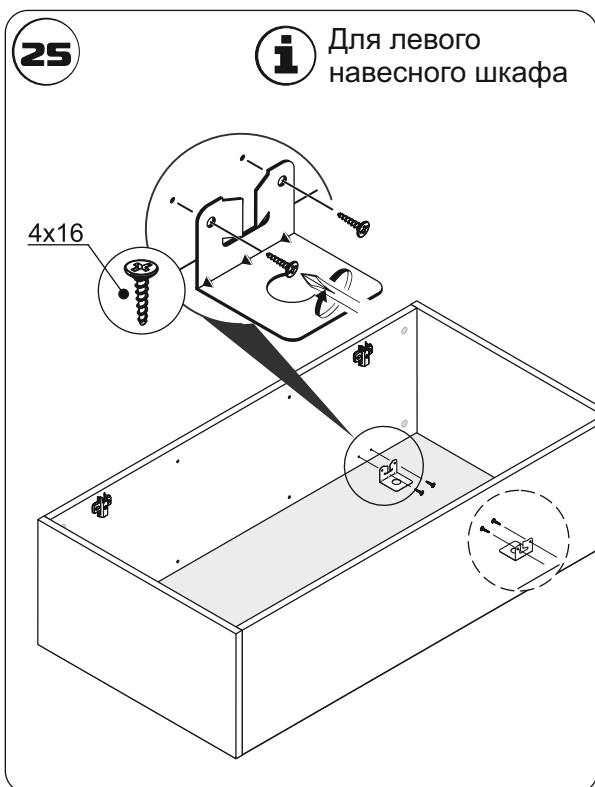

10

12

11

13

14

15

16

#		↔	↗		
13	2	1018	300	16	1/3
14	2	550	300	16	1/3
15	2	1046	544	3	3/3
16	1	1046	544	16	3/3
17	1	900	360	4	0/0
18	2	514	290	4	0/0

26

i Для правого навесного шкафа.
For mounted cabinet

**27****28**

29

Ø 10 MM.

#		↔	↗		
19	1	1100	199	16	2/3
20	1	914	180	16	2/3

34

35