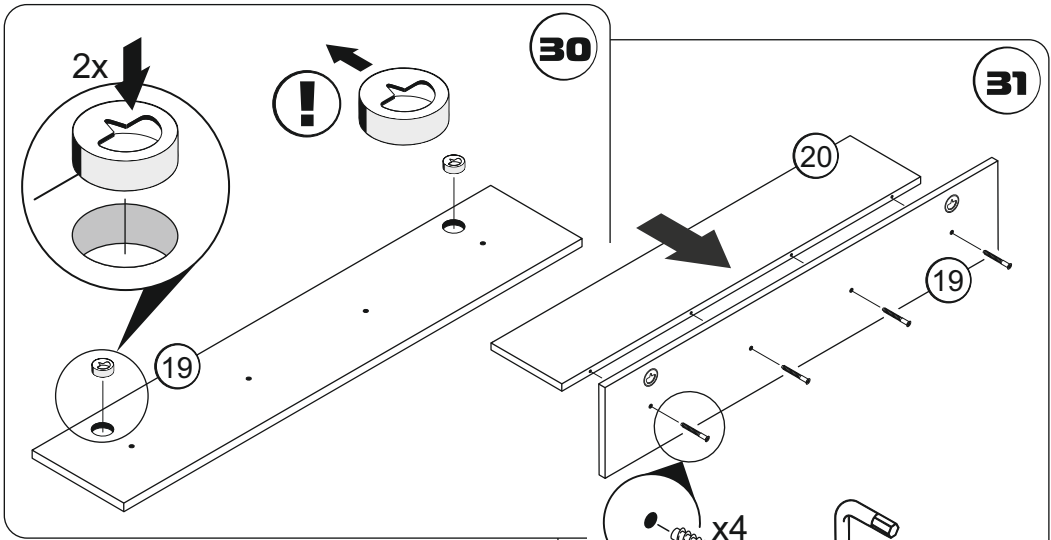

26

i Для правого навесного шкафа.
For mounted cabinet

**27****28**

29

Ø 10 MM.

#		↔	↗		
19	1	1100	199	16	2/3
20	1	914	180	16	2/3

34

35