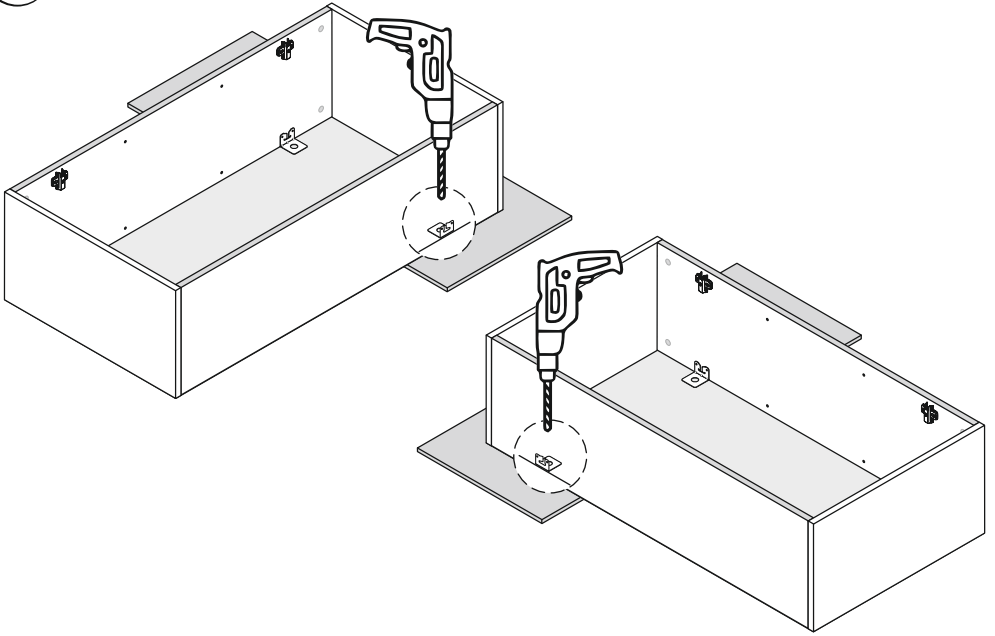

26

i Для правого навесного шкафа.
For mounted cabinet

**27****28**

29

Ø 10 MM.

#		↔	↗		
19	1	1100	199	16	2/3
20	1	914	180	16	2/3

34

35