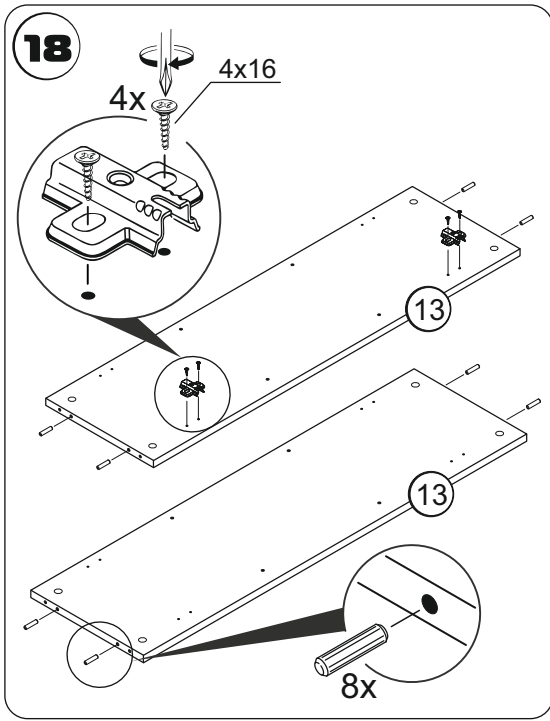

10

12

11

13

14

15

16

#		↔	↗		
13	2	1018	300	16	1/3
14	2	550	300	16	1/3
15	2	1046	544	3	3/3
16	1	1046	544	16	3/3
17	1	900	360	4	0/0
18	2	514	290	4	0/0

26

i Для правого навесного шкафа.
For mounted cabinet

**27****28**

29

Ø 10 MM.

#		↔	↗		
19	1	1100	199	16	2/3
20	1	914	180	16	2/3

34

35