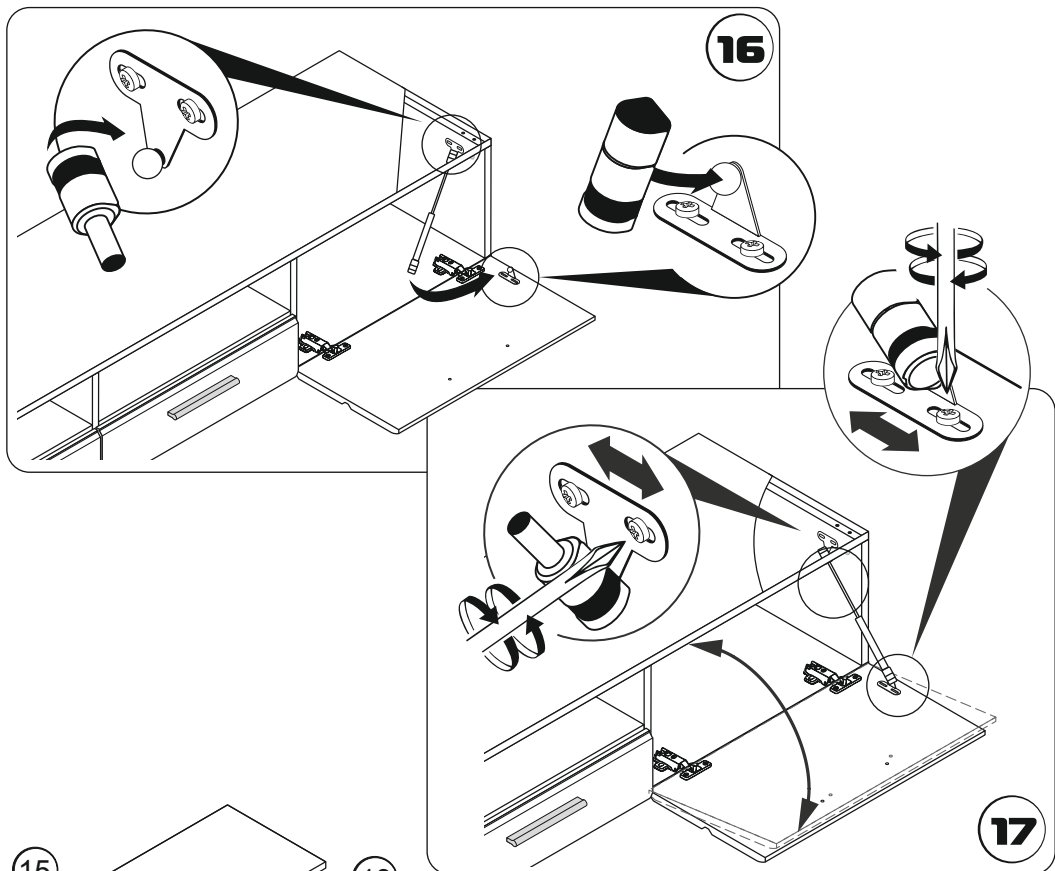

#		↔	↗		
13	2	1018	300	16	1/3
14	2	550	300	16	1/3
15	2	1046	544	3	3/3
16	1	1046	544	16	3/3
17	1	900	360	4	0/0
18	2	514	290	4	0/0